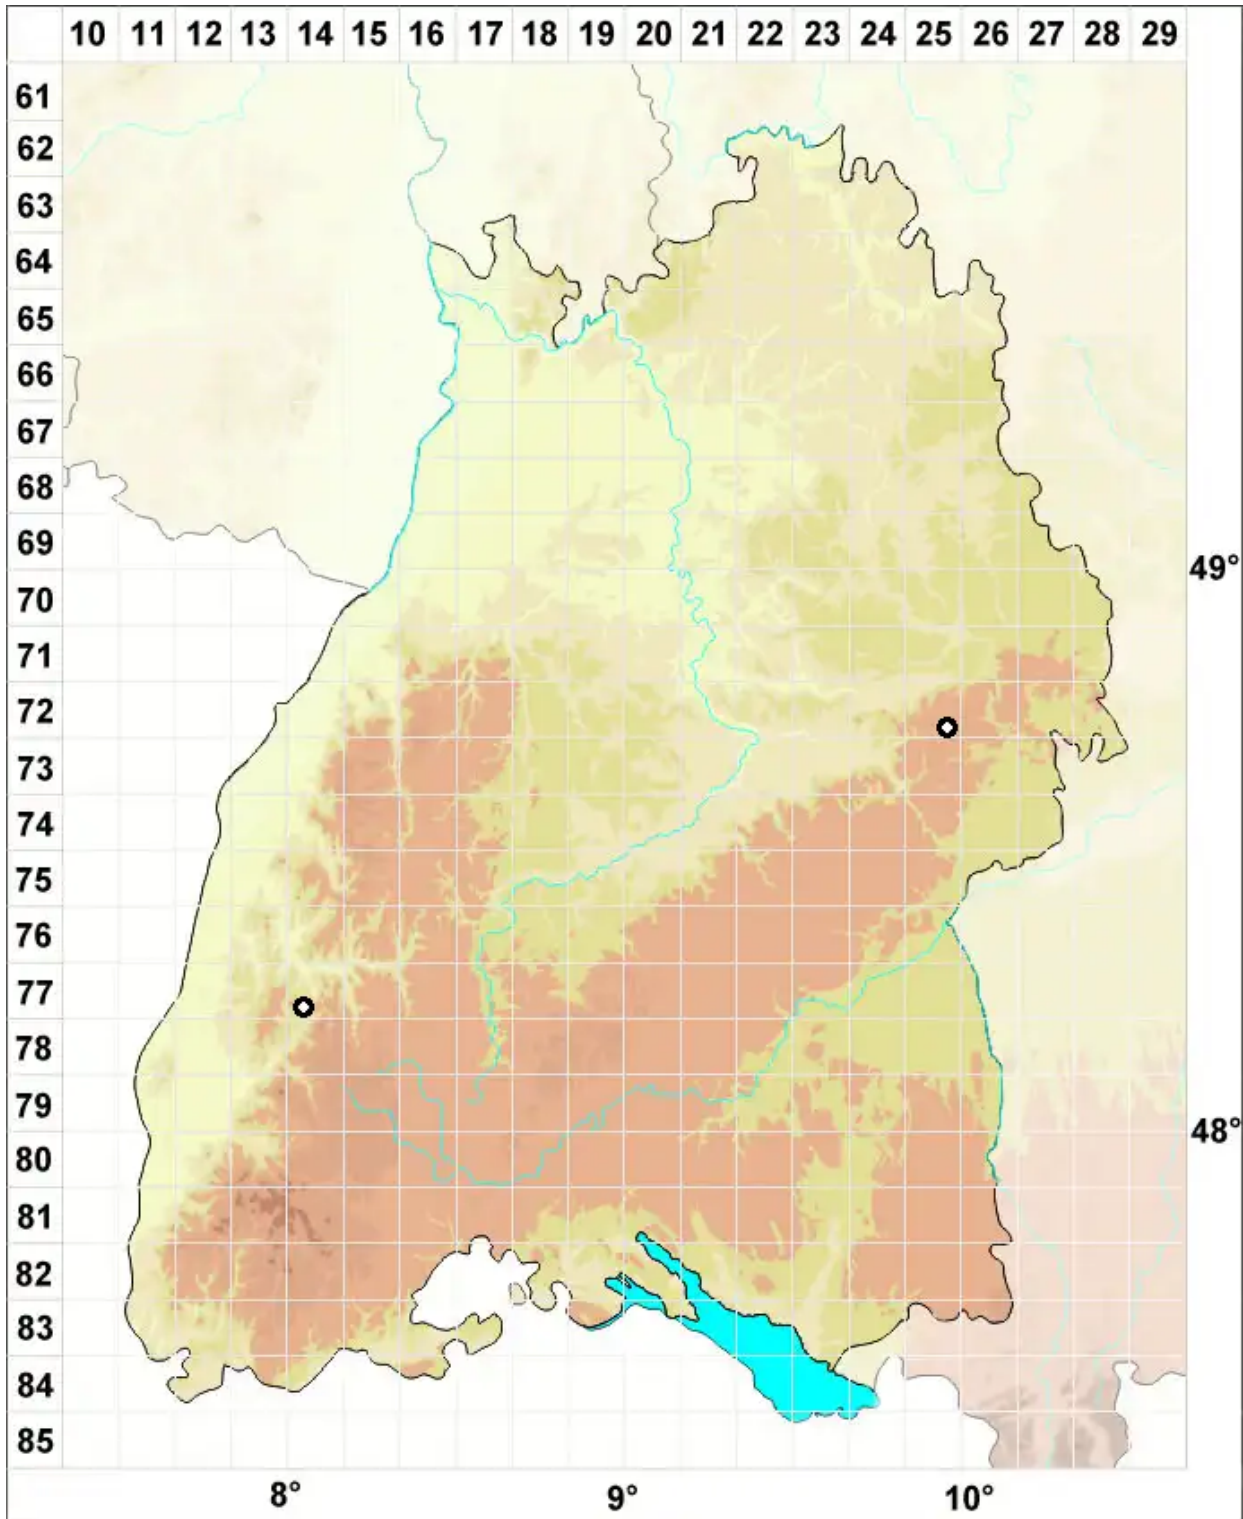

Biantheridium undulifolium (Nees) Konstant. & Vilnet

Moorbewohnendes Wellblattlebermoos

Legende:

Symbole:
Ausgefülltes Symbol:
Zeitraum von 1980 bis heute (Aktuelle Angabe)
Leeres Symbol:
Zeitraum vor 1980 (Altangabe)
Quadrat: Herbarbeleg