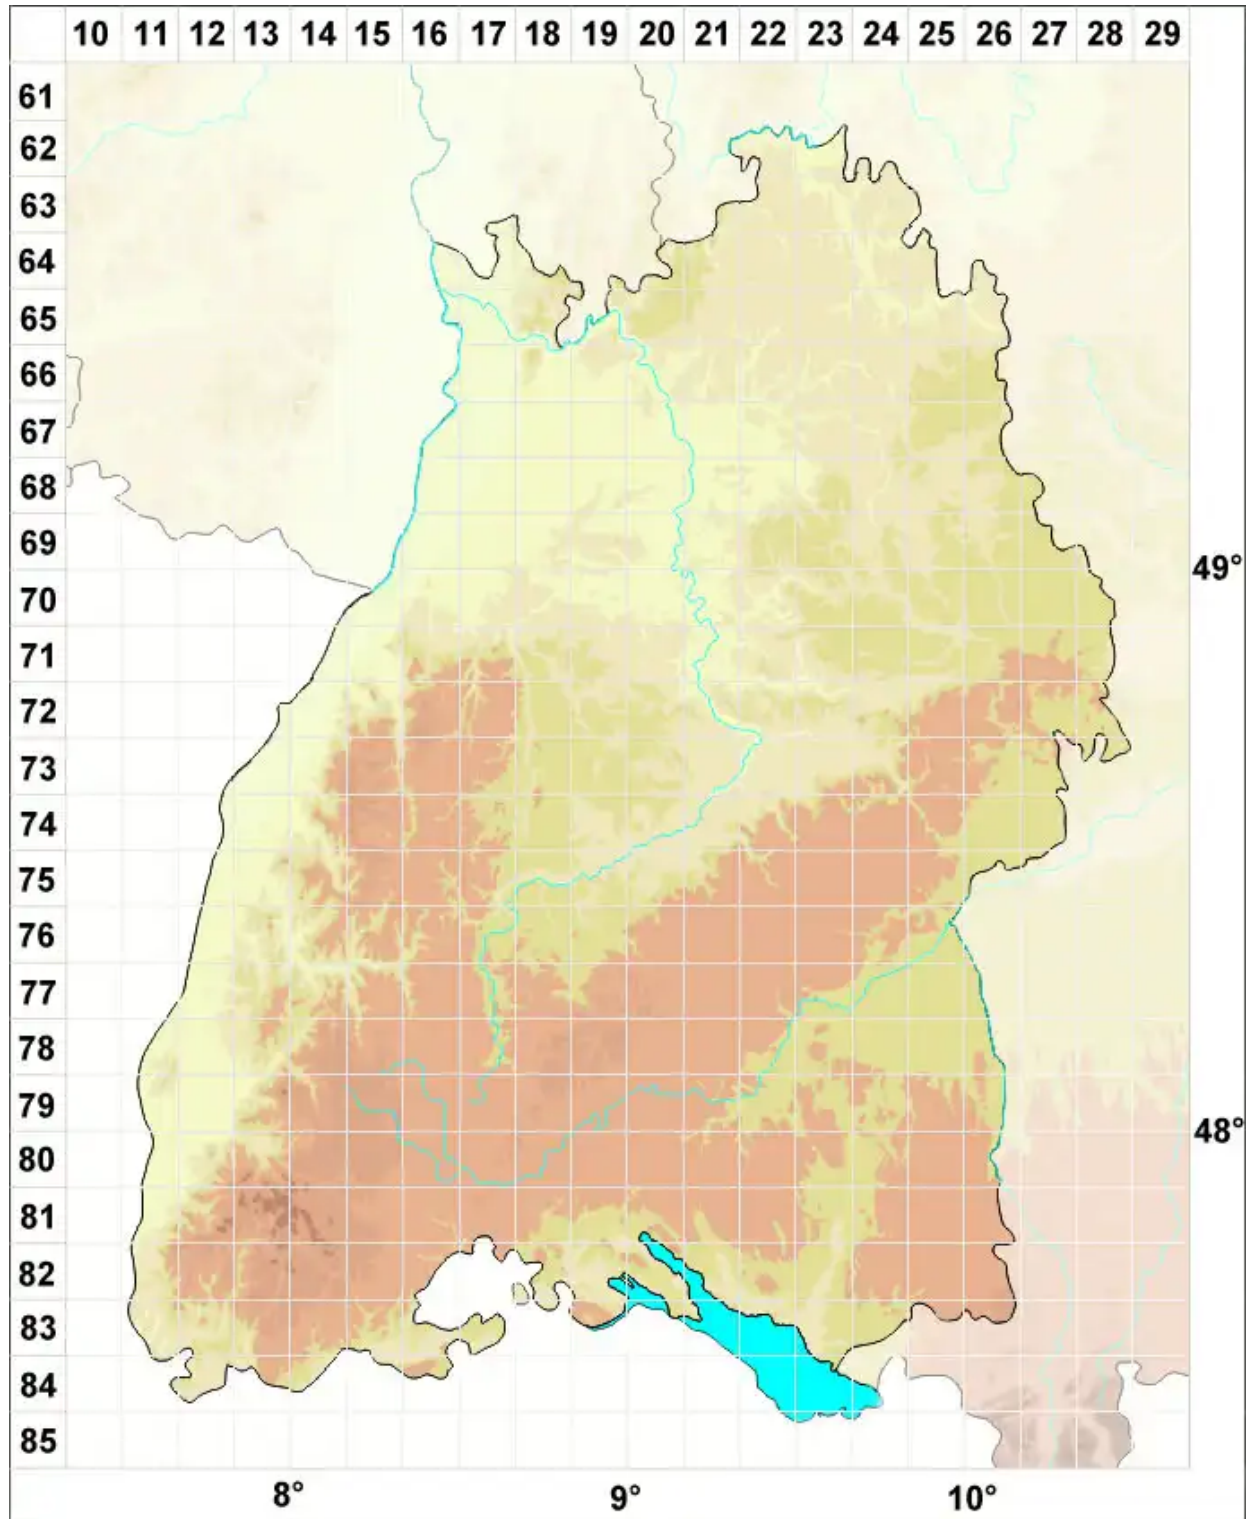

Cryphaea F.Weber & D.Mohr

Verstecktf Fruchtmoos

Legende:

- Symbole:**
- Ausgefülltes Symbol:
Zeitraum von 1980 bis heute (Aktuelle Angabe)
 - Leeres Symbol:
Zeitraum vor 1980 (Altangabe)
 - Quadrat: Herbarbeleg