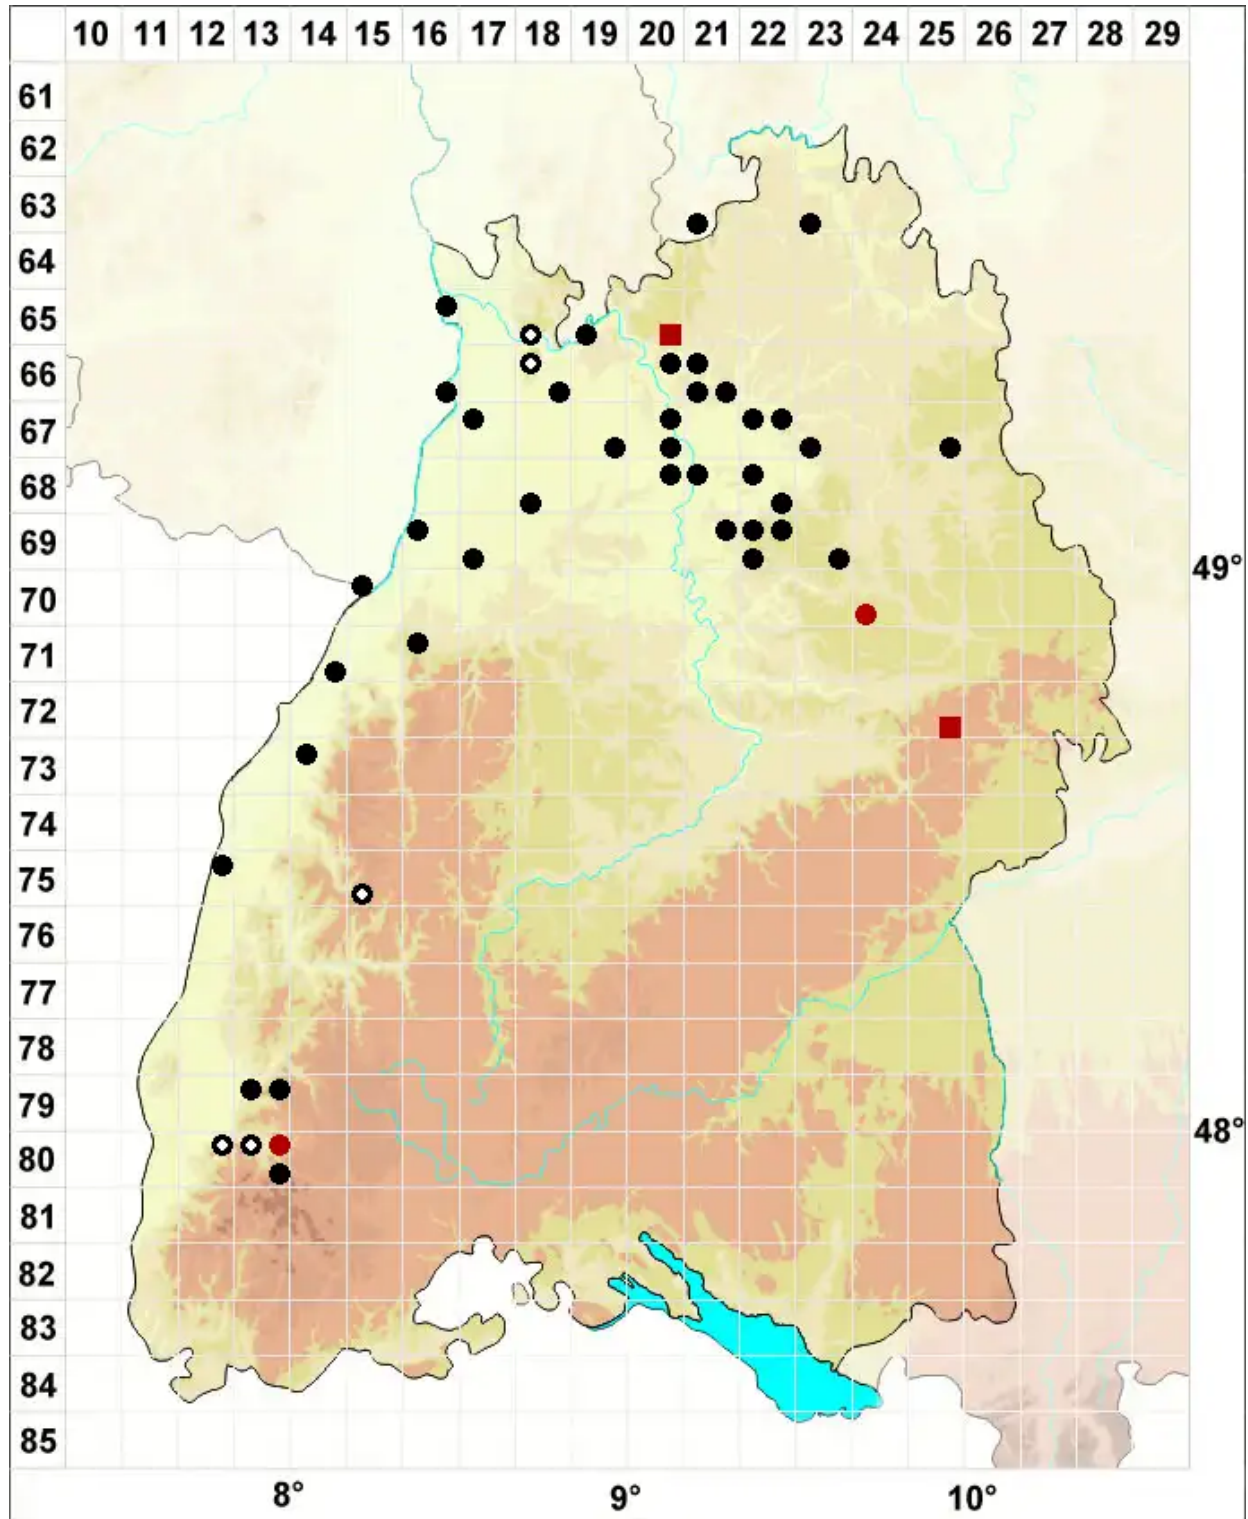

Cryphaea heteromalla (Hedw.) D.Mohr

Einseitswendiges Verstecktfruchtmoos

Legende:

- Symbole:**
- Ausgefülltes Symbol:
Zeitraum von 1980 bis heute (Aktuelle Angabe)
 - Leeres Symbol:
Zeitraum vor 1980 (Altangabe)
 - Quadrat: Herbarbeleg