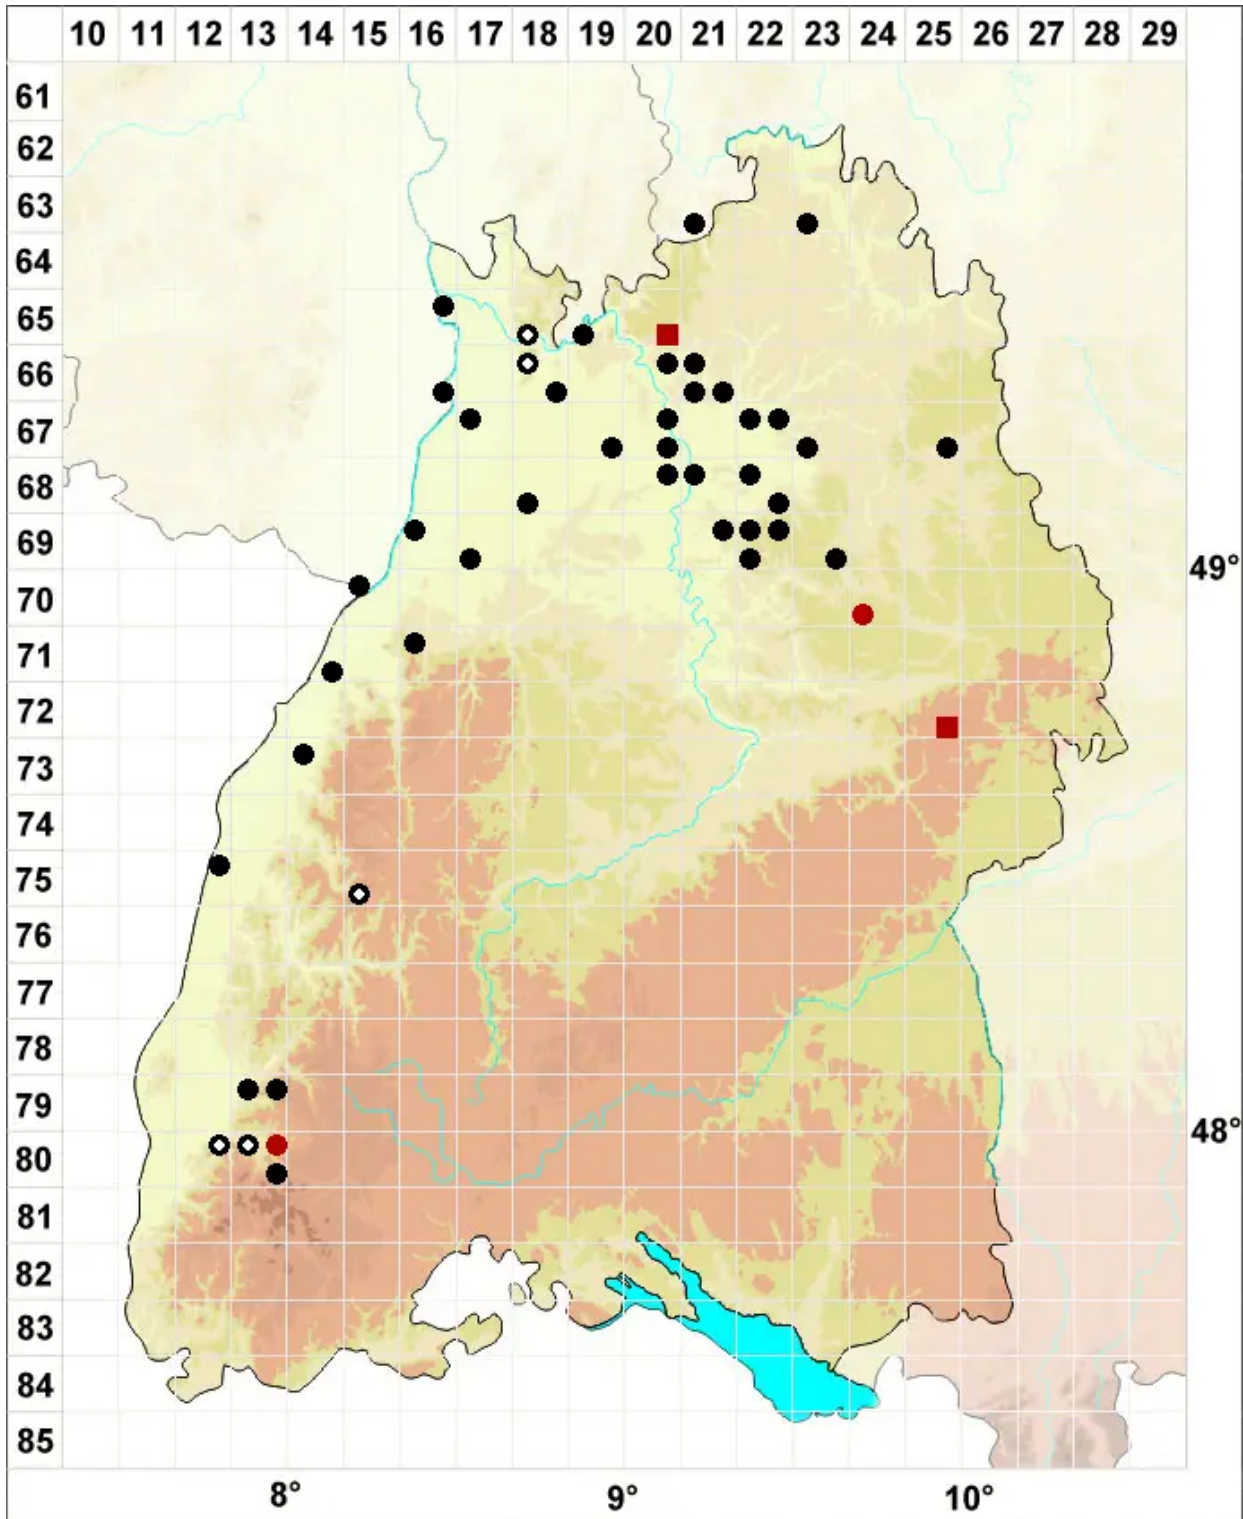

# Cryphaea heteromalla (Hedw.) D.Mohr

Einseitswendiges Verstecktfruchtmoos

Legende:

**Symbole:**

Ausgefülltes Symbol:  
Zeitraum von 1980 bis heute (Aktuelle Angabe)

Leeres Symbol:  
Zeitraum vor 1980 (Altangabe)

Quadrat: Herbarbeleg