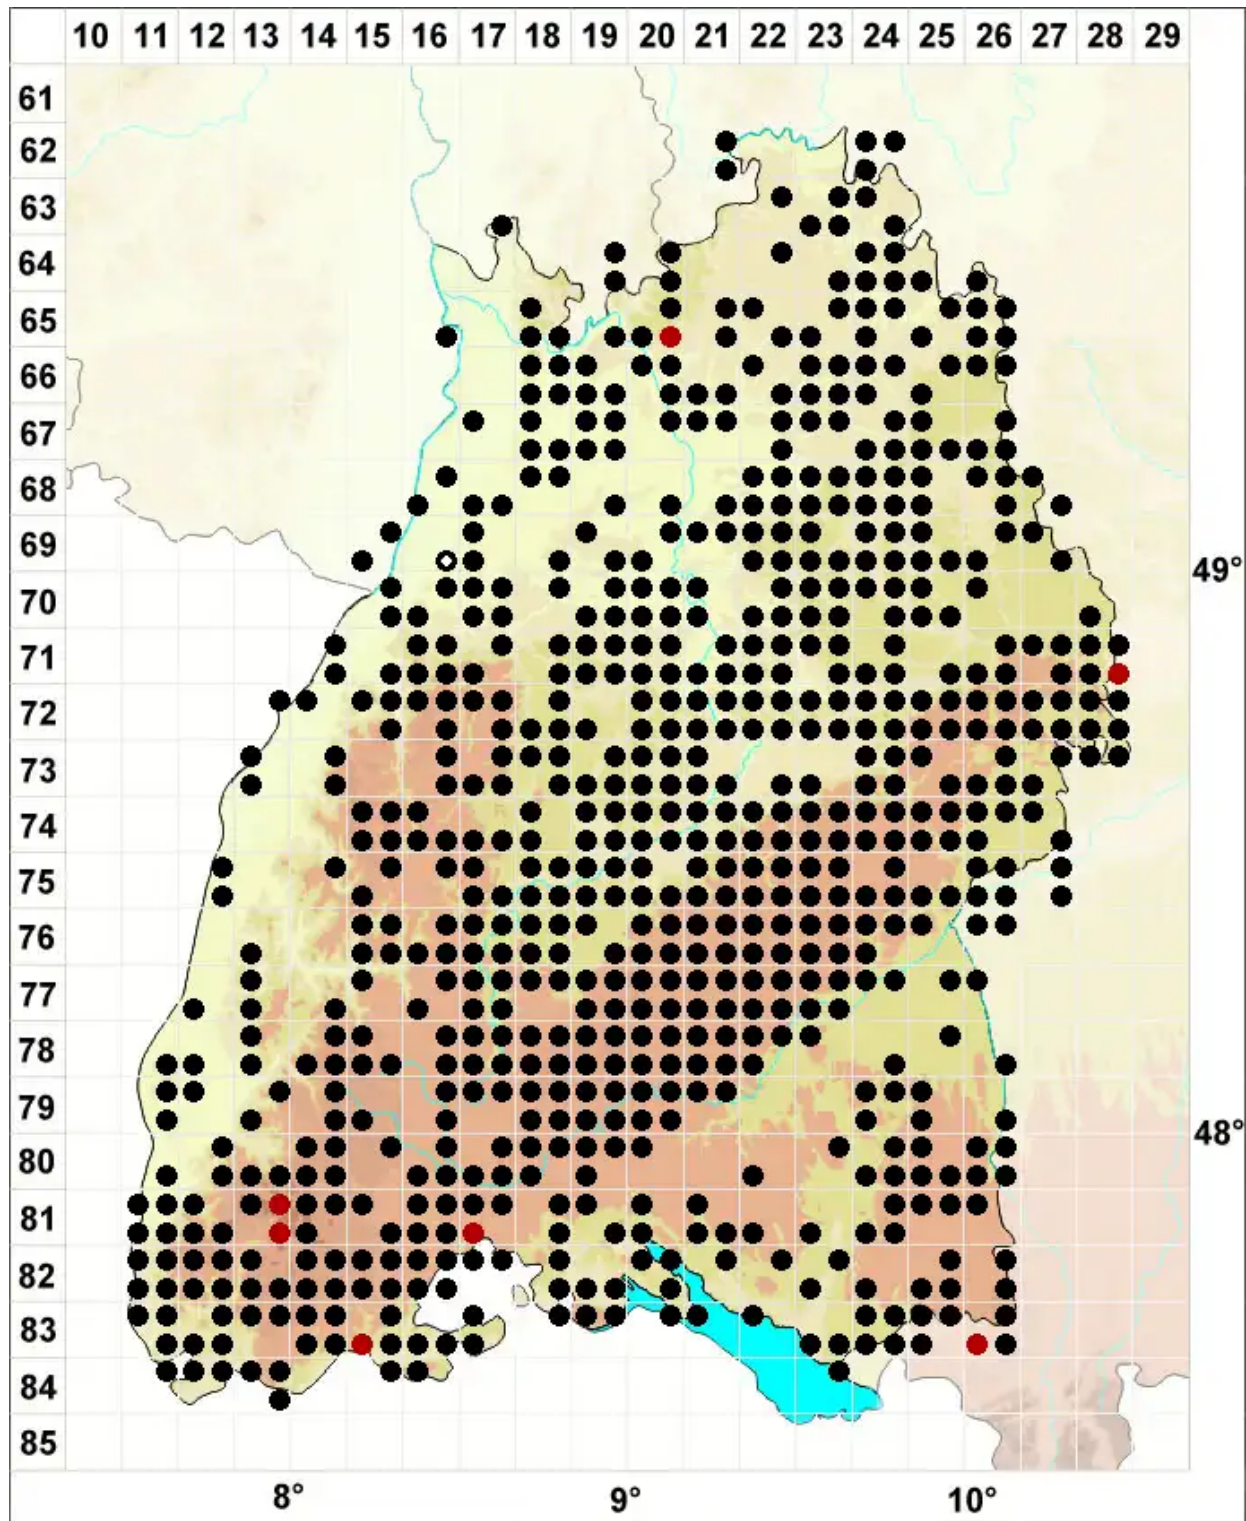

Ctenidium molluscum (Hedw.) Mitt.

Weiches Kammmoos, Schneckenmoos

Legende:

- Symbole:**
- Ausgefülltes Symbol:
Zeitraum von 1980 bis heute (Aktuelle Angabe)
 - Leeres Symbol:
Zeitraum vor 1980 (Altangabe)
 - Quadrat: Herbarbeleg