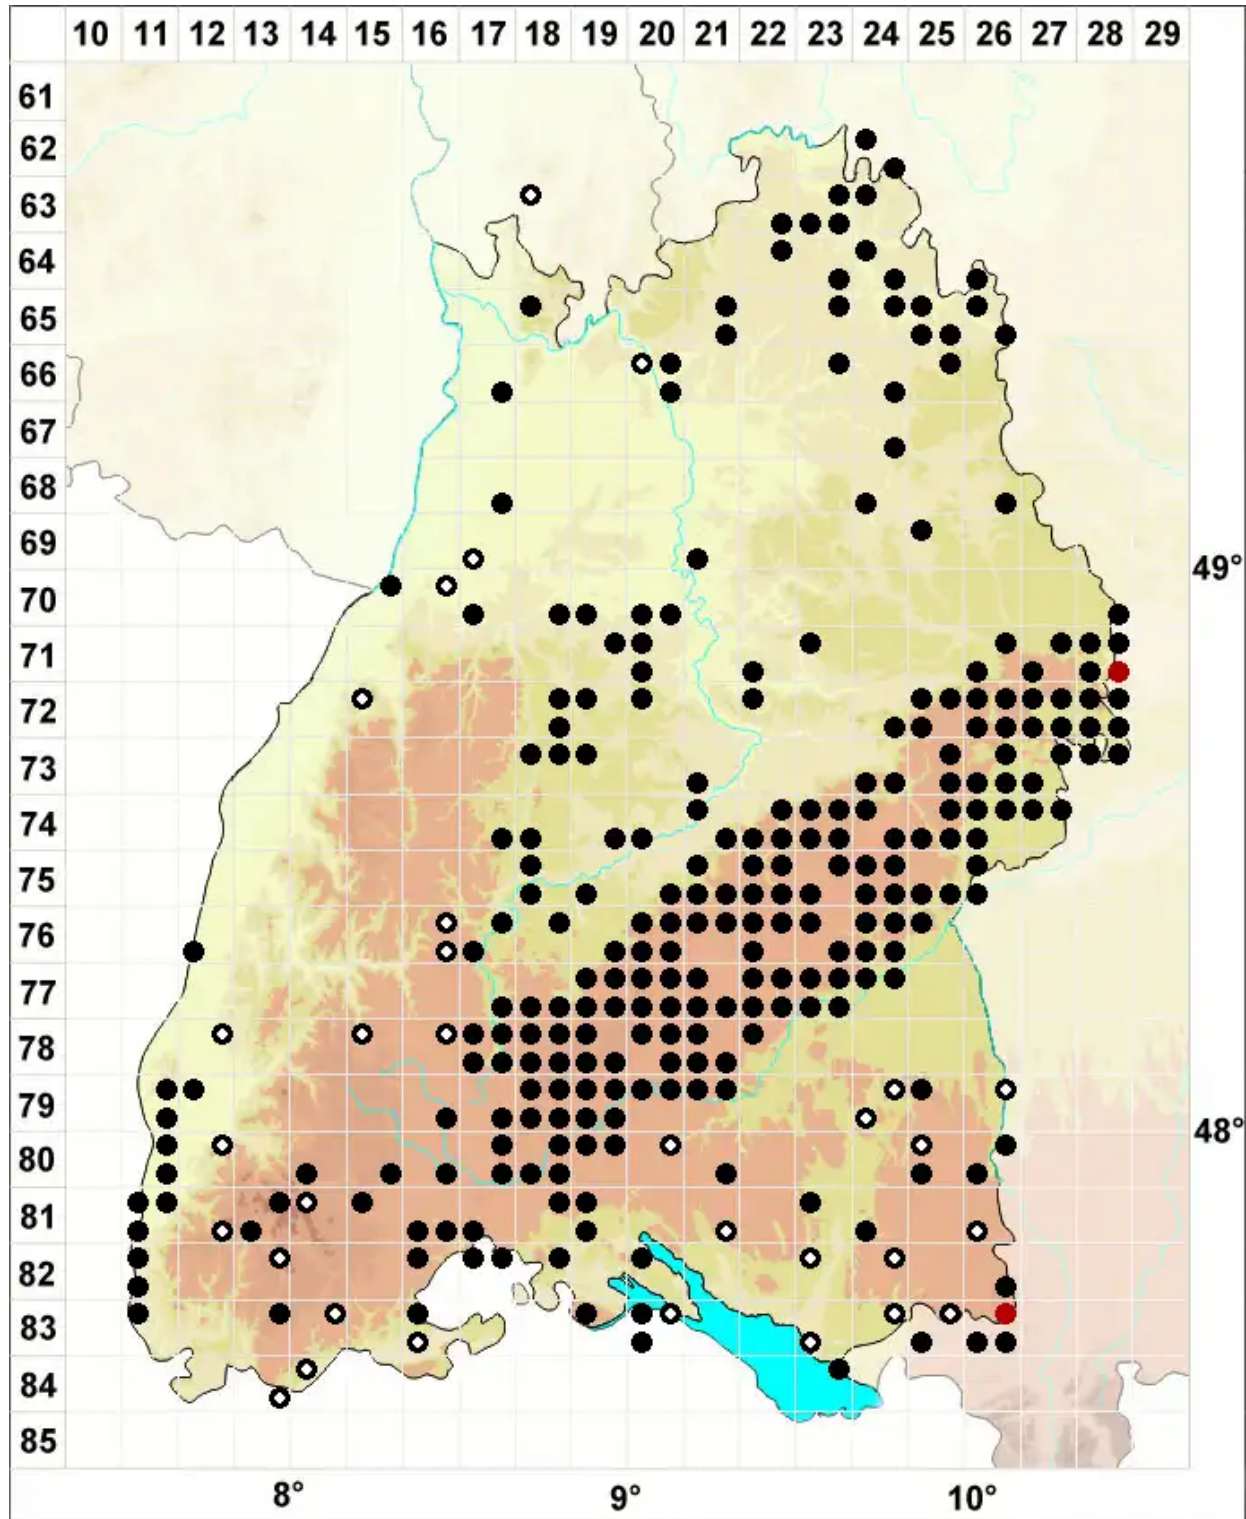

Ditrichum flexicaule (Schwägr.) Hampe

Verbogenstieliges Doppelhaarmoos

Legende:

Symbole:

Ausgefülltes Symbol:
Zeitraum von 1980 bis heute (Aktuelle Angabe)

Leeres Symbol:
Zeitraum vor 1980 (Altangabe)

Quadrat: Herbarbeleg