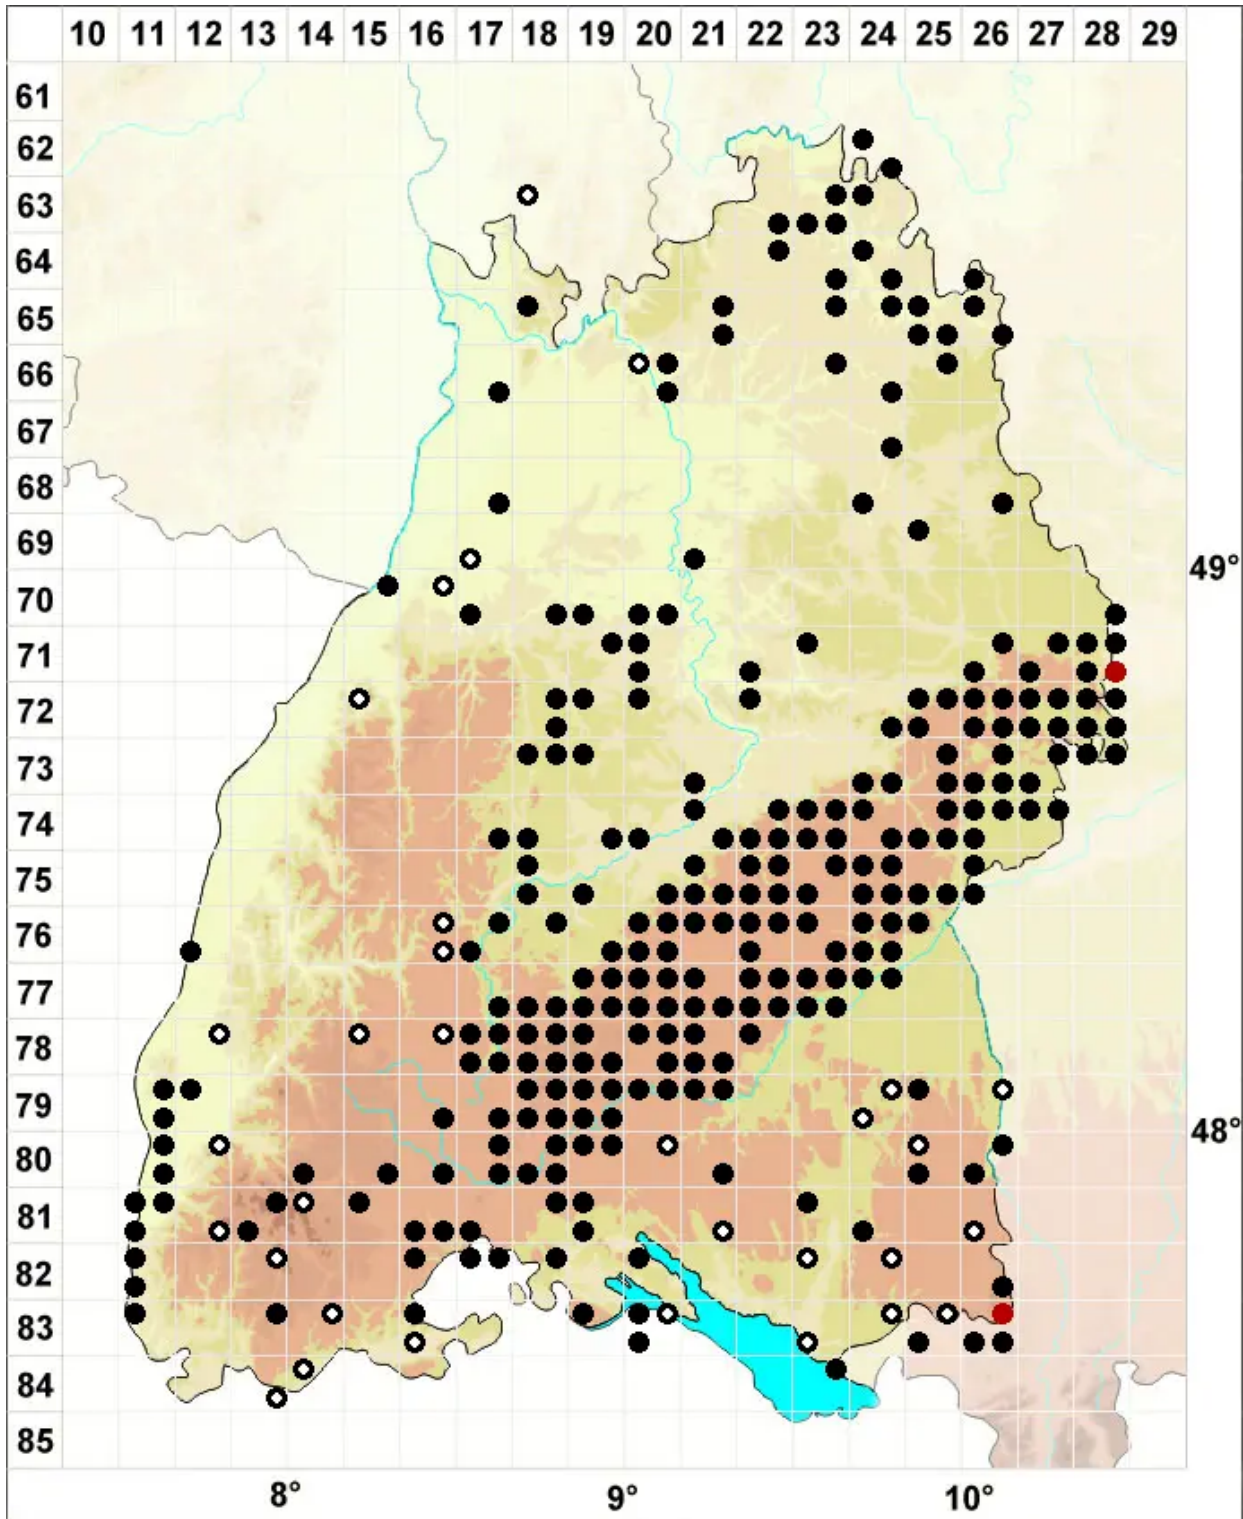

Ditrichum flexicaule (Schwägr.) Hampe

Verbogenstieliges Doppelhaarmoos

Legende:

Symbole:

Ausgefülltes Symbol:
Zeitraum von 1980 bis heute (Aktuelle Angabe)

Leeres Symbol:
Zeitraum vor 1980 (Altangabe)

Quadrat: Herbarbeleg