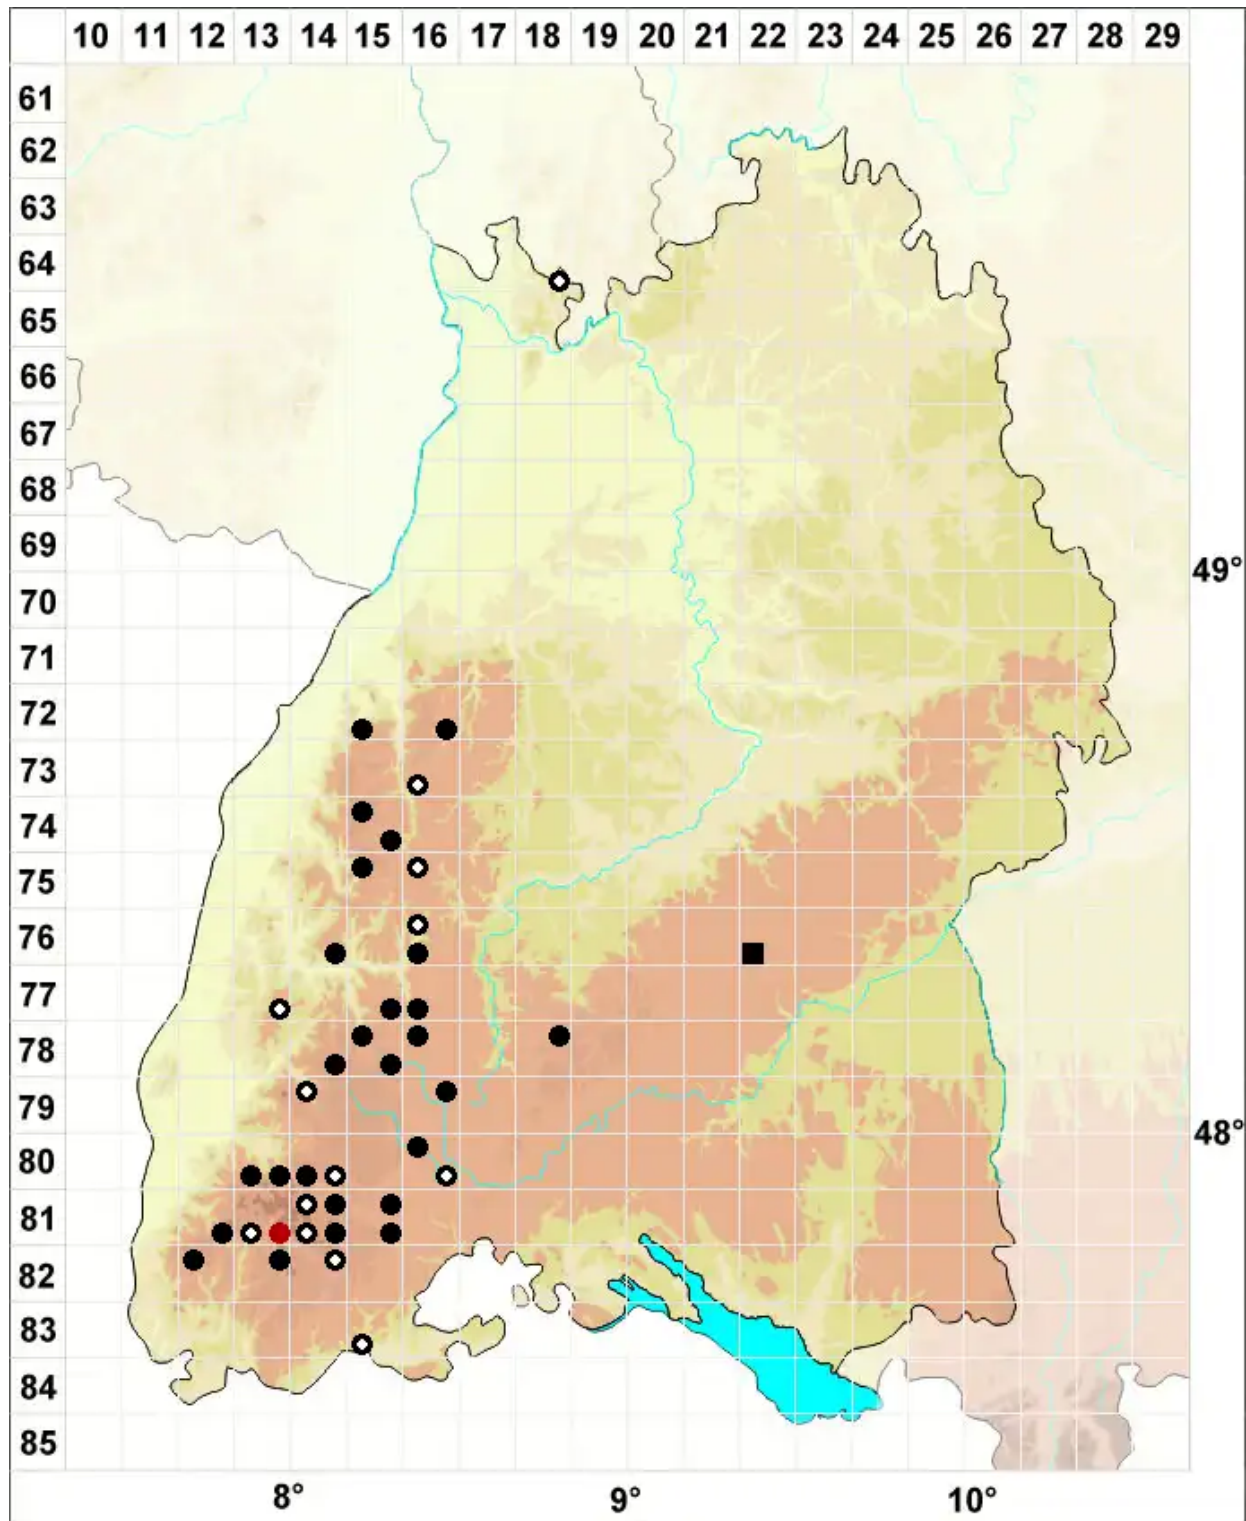

Cynodontium strumiferum (Hedw.) Lindb.

Kropfiges Hundszahnmoos

Legende:

Symbole:
Ausgefülltes Symbol:
Zeitraum von 1980 bis heute (Aktuelle Angabe)
Leeres Symbol:
Zeitraum vor 1980 (Altangabe)
Quadrat: Herbarbeleg