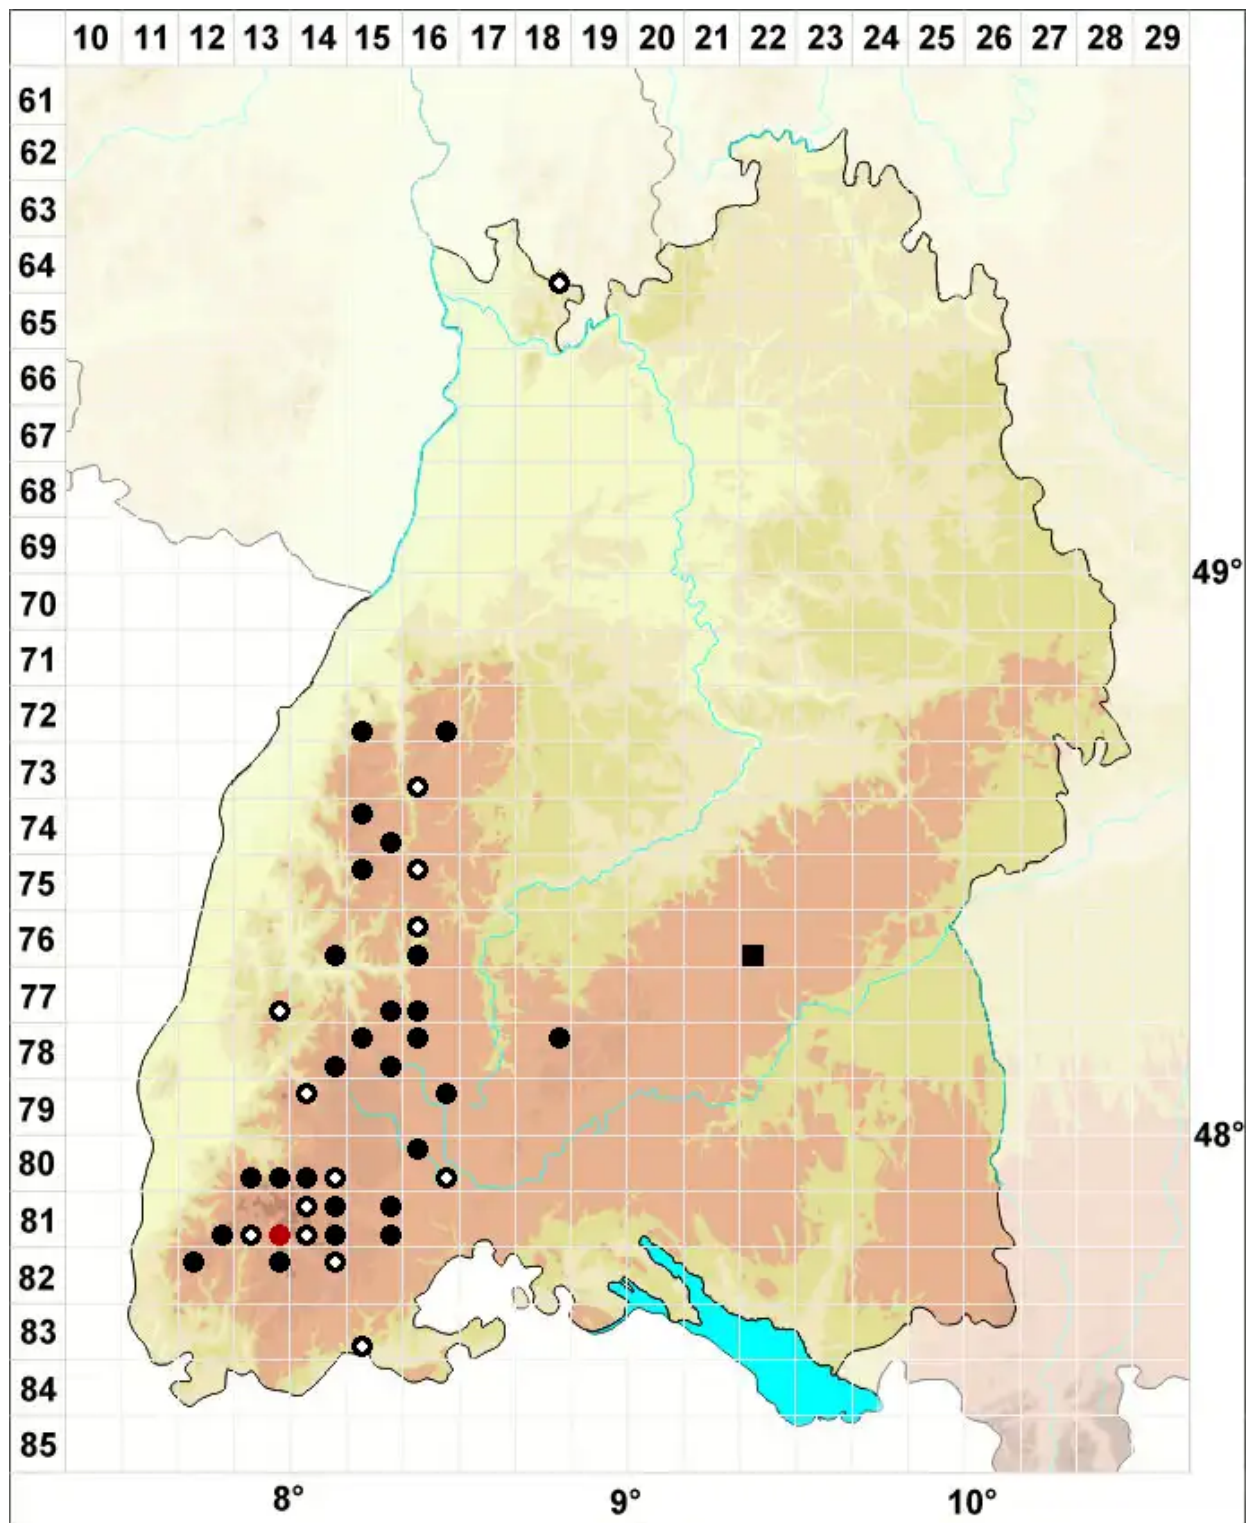

Cynodontium strumiferum (Hedw.) Lindb.

Kropfiges Hundszahnmoos

Legende:

Symbole:

Ausgefülltes Symbol:
Zeitraum von 1980 bis heute (Aktuelle Angabe)

Leeres Symbol:
Zeitraum vor 1980 (Altangabe)

Quadrat: Herbarbeleg