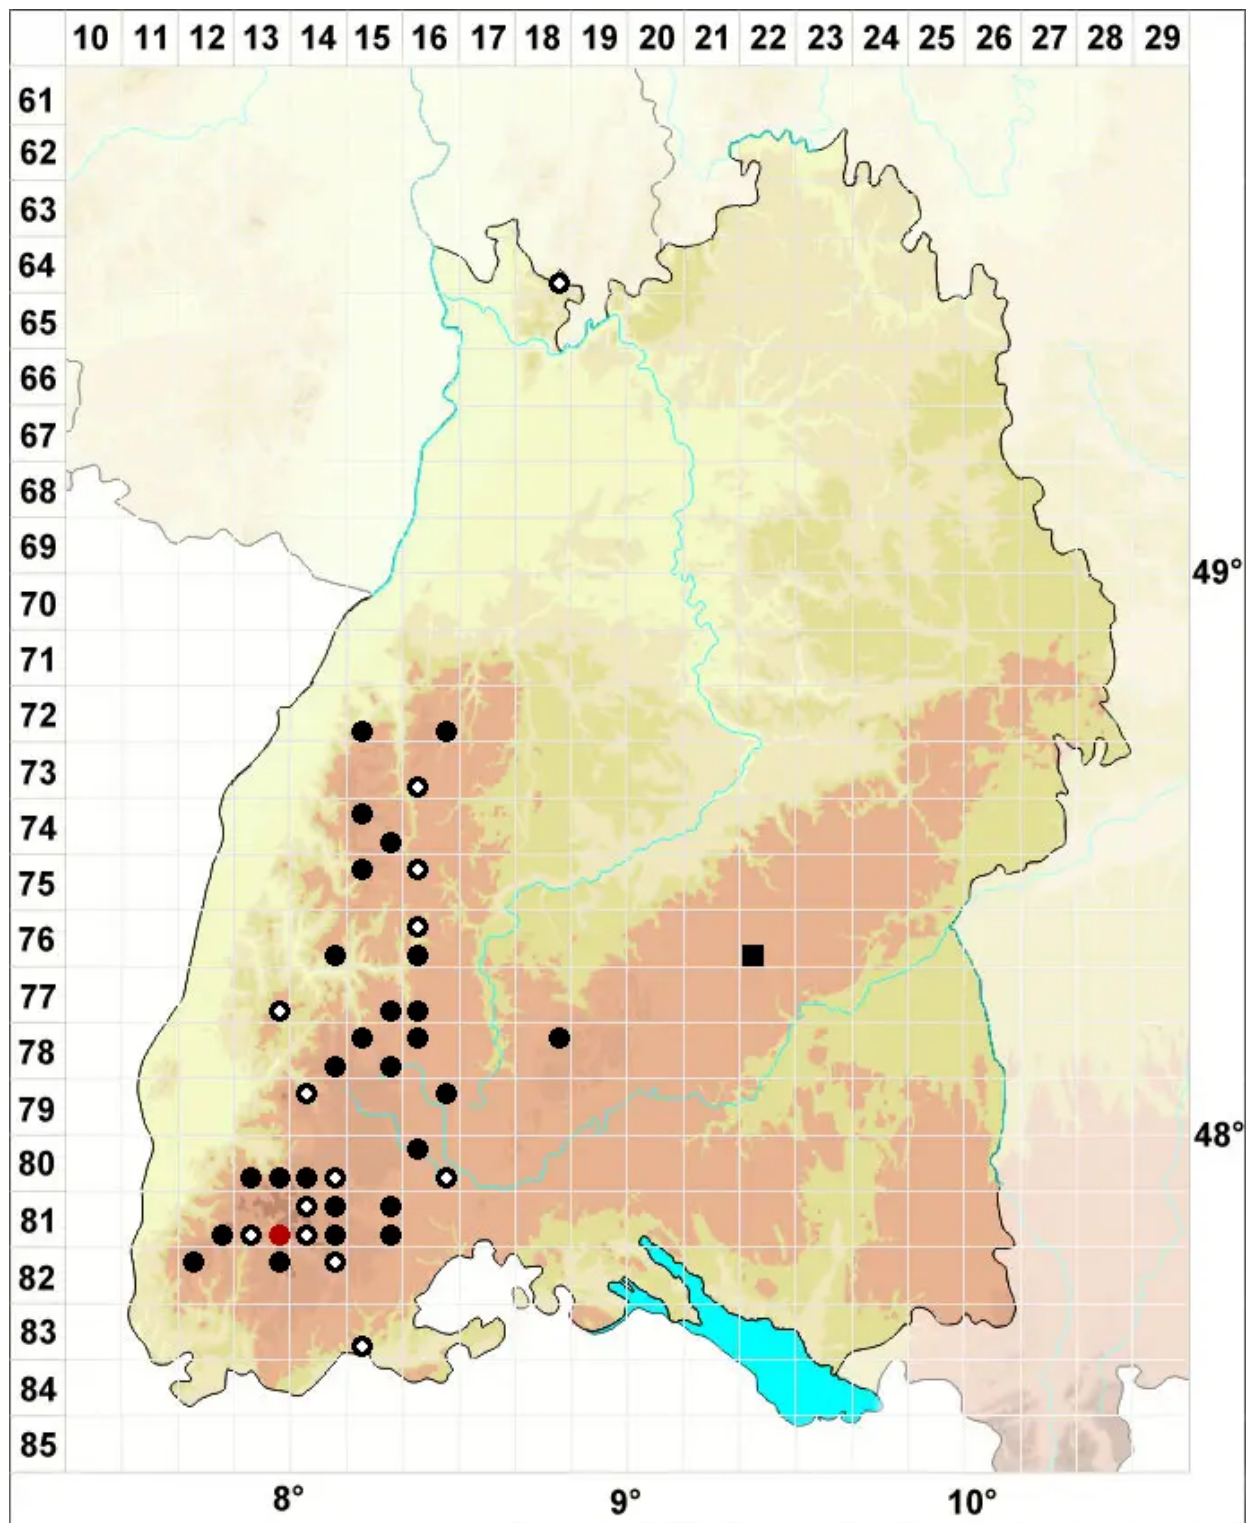

# Cynodontium strumiferum (Hedw.) Lindb.

Kropfiges Hundszahnmoos

Legende:

**Symbole:**

Ausgefülltes Symbol:  
Zeitraum von 1980 bis heute (Aktuelle Angabe)

Leeres Symbol:  
Zeitraum vor 1980 (Altangabe)

Quadrat: Herbarbeleg