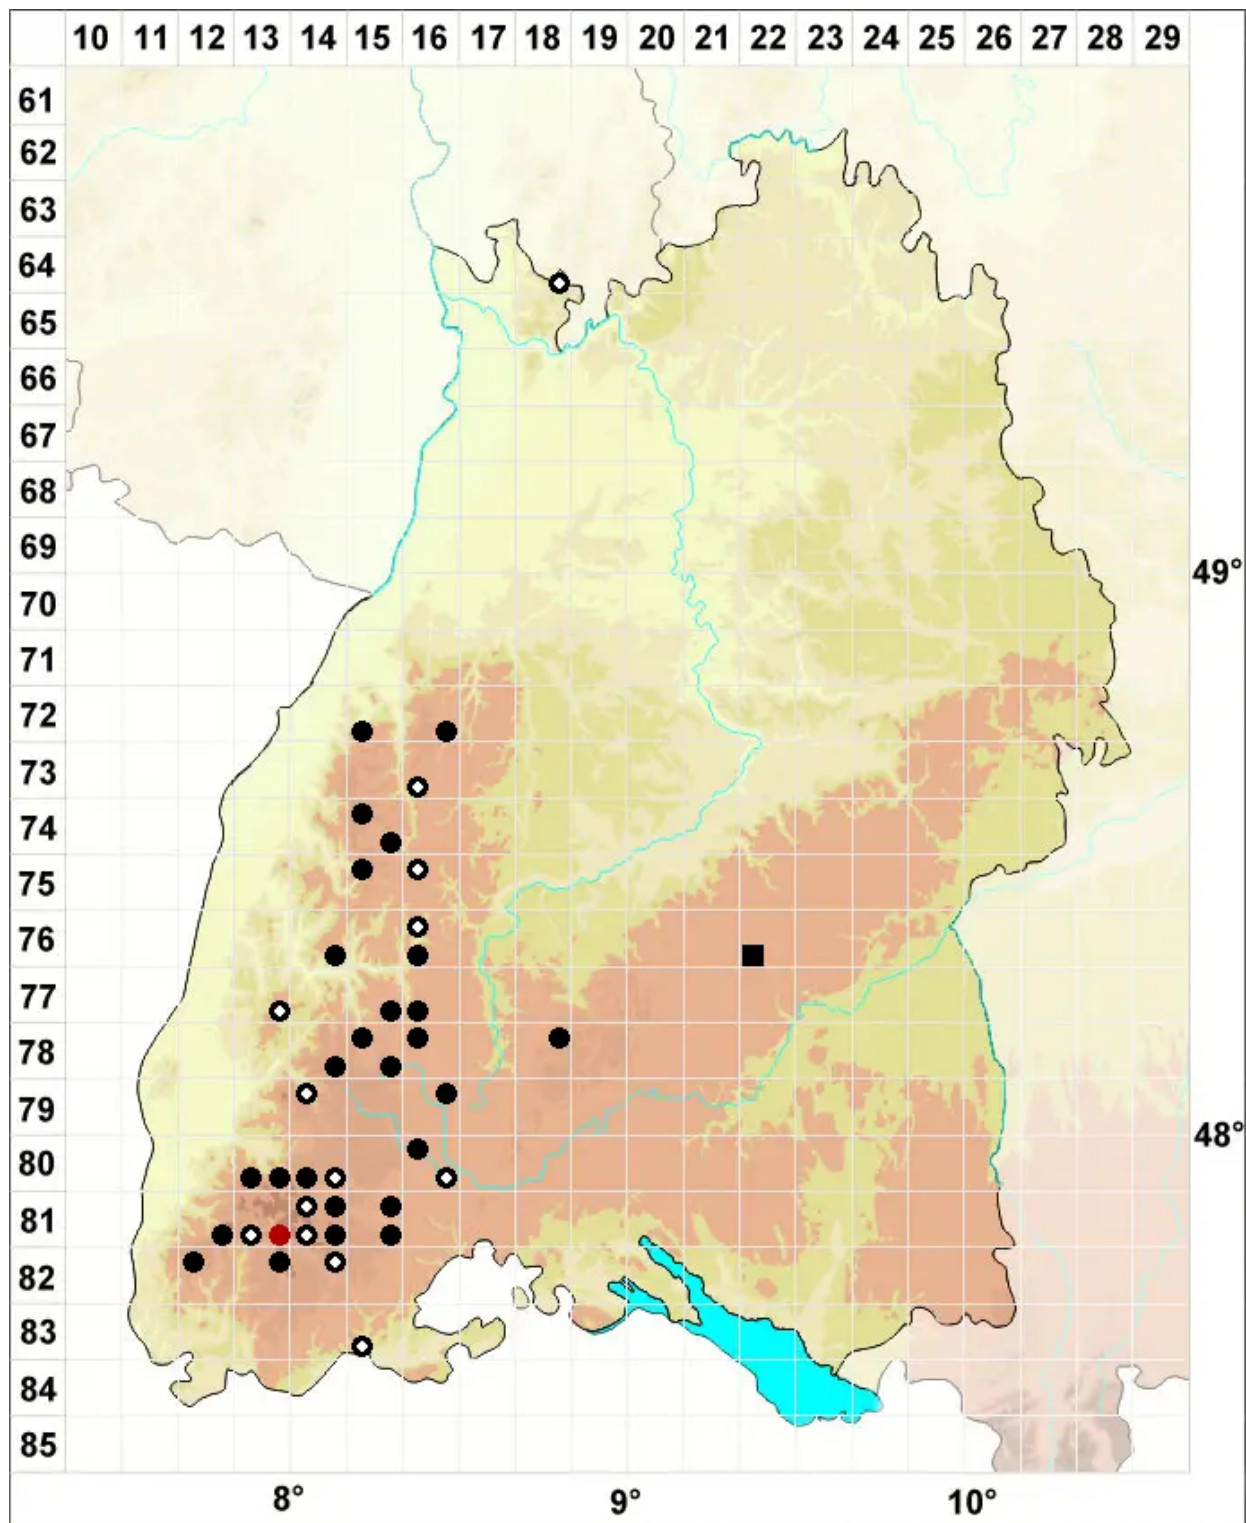

Cynodontium strumiferum (Hedw.) Lindb.

Kropfiges Hundszahnmoos

Legende:

Symbole:

Ausgefülltes Symbol:
Zeitraum von 1980 bis heute (Aktuelle Angabe)

Leeres Symbol:
Zeitraum vor 1980 (Altangabe)

Quadrat: Herbarbeleg