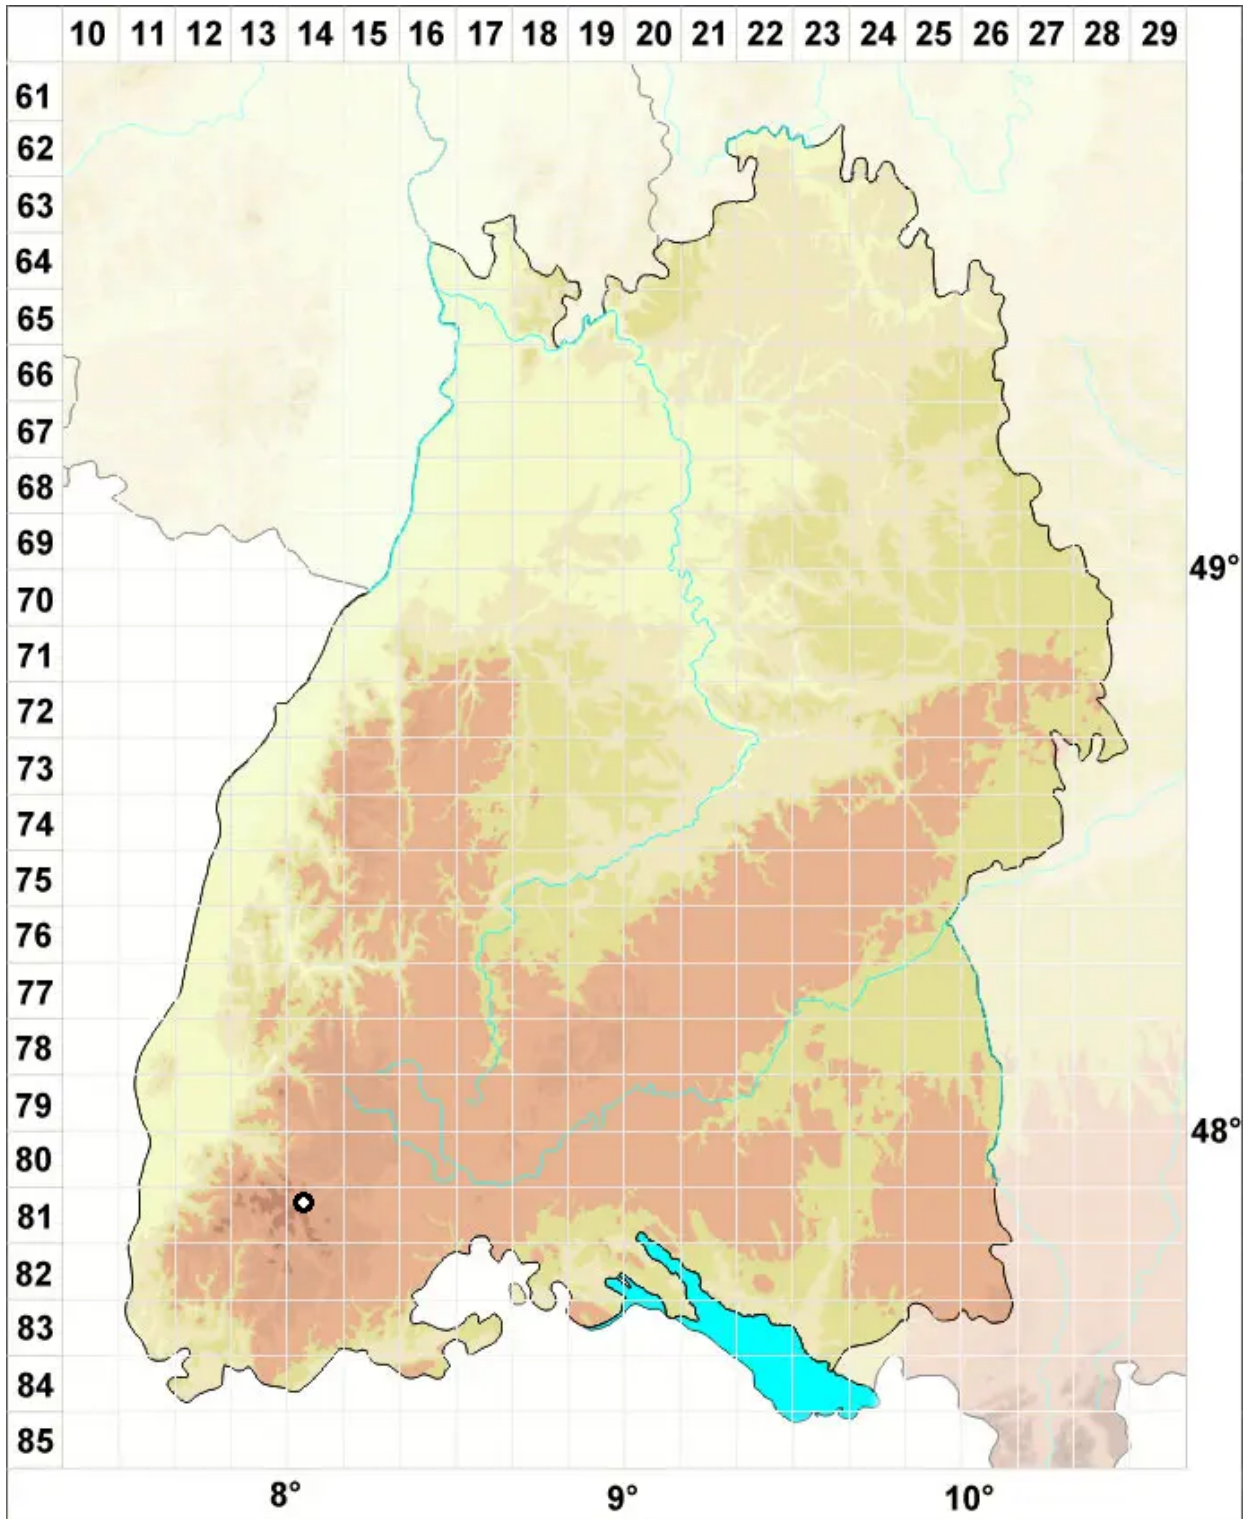

# Oncophorus virens (Hedw.) Brid.

Grünes Hakenmoos

Legende:

**Symbole:**

Ausgefülltes Symbol:  
Zeitraum von 1980 bis heute (Aktuelle Angabe)

Leeres Symbol:  
Zeitraum vor 1980 (Altangabe)

Quadrat: Herbarbeleg