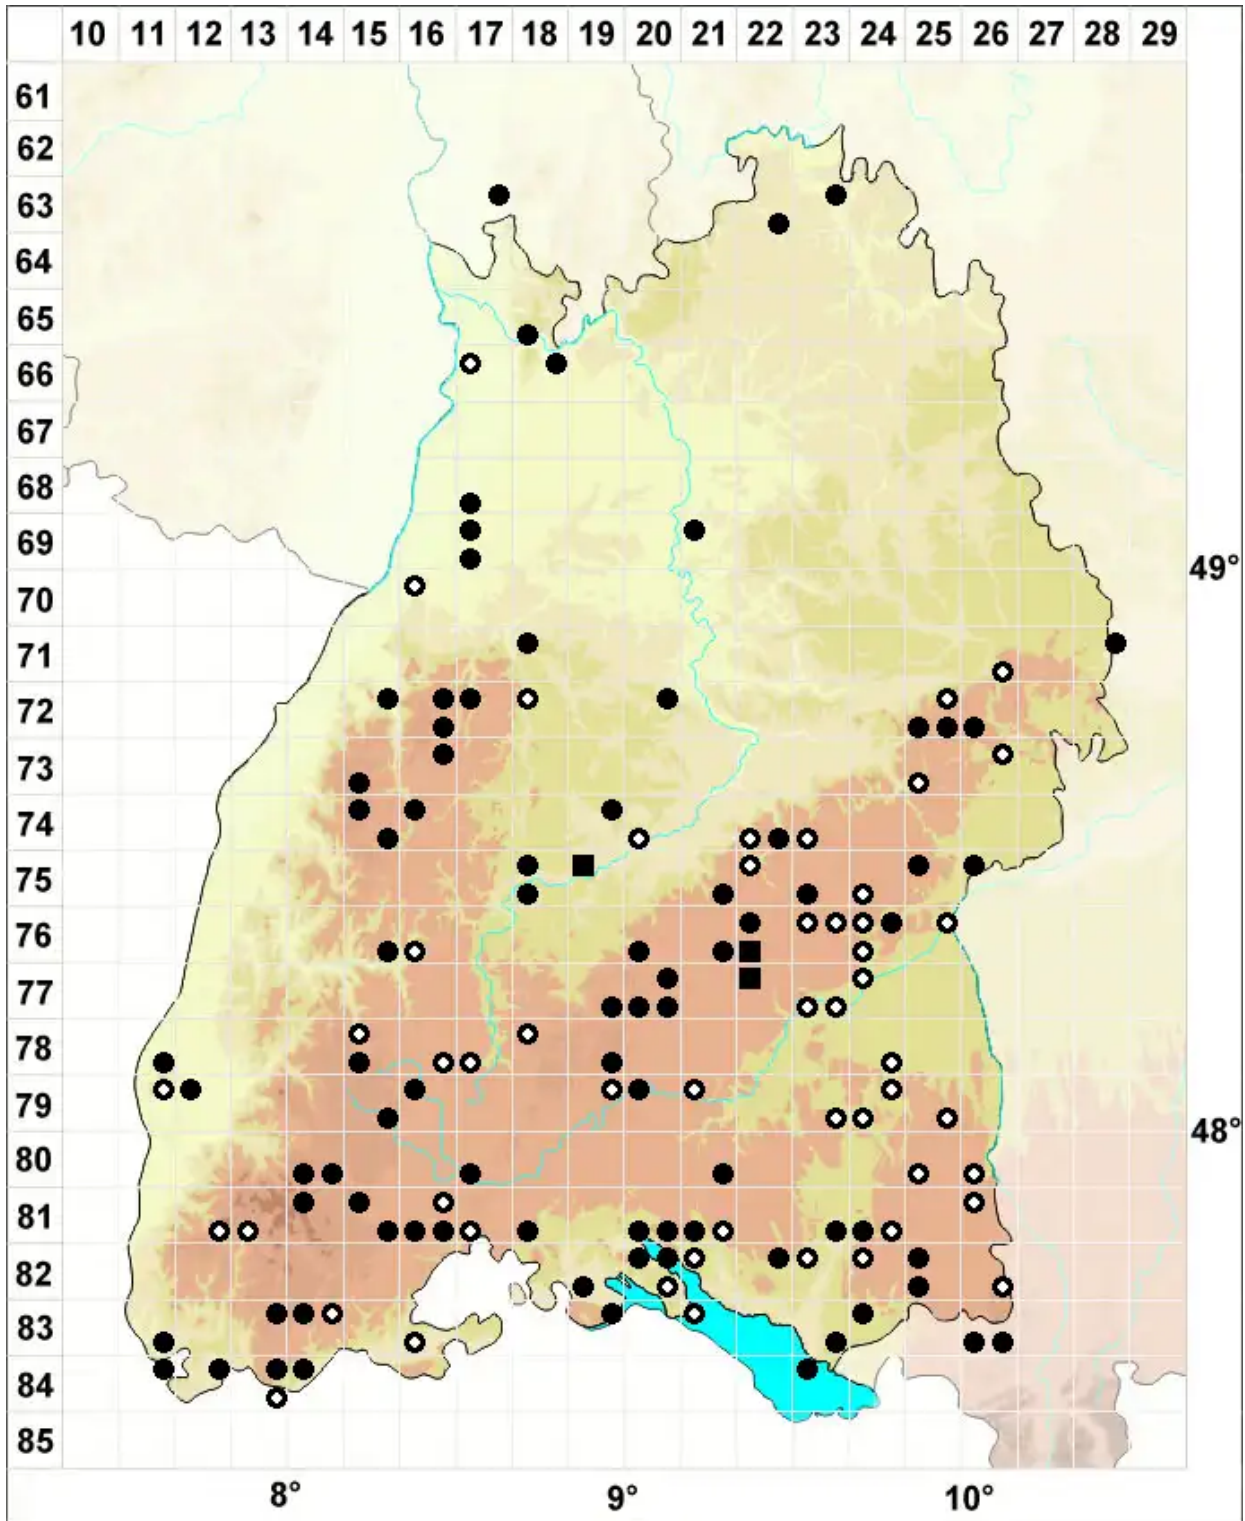

# Distichium capillaceum (Hedw.) Bruch & Schimp.

Berg-Zweizeilmoos

Legende:

**Symbole:**

Ausgefülltes Symbol:  
Zeitraum von 1980 bis heute (Aktuelle Angabe)

Leeres Symbol:  
Zeitraum vor 1980 (Altangabe)

Quadrat: Herbarbeleg