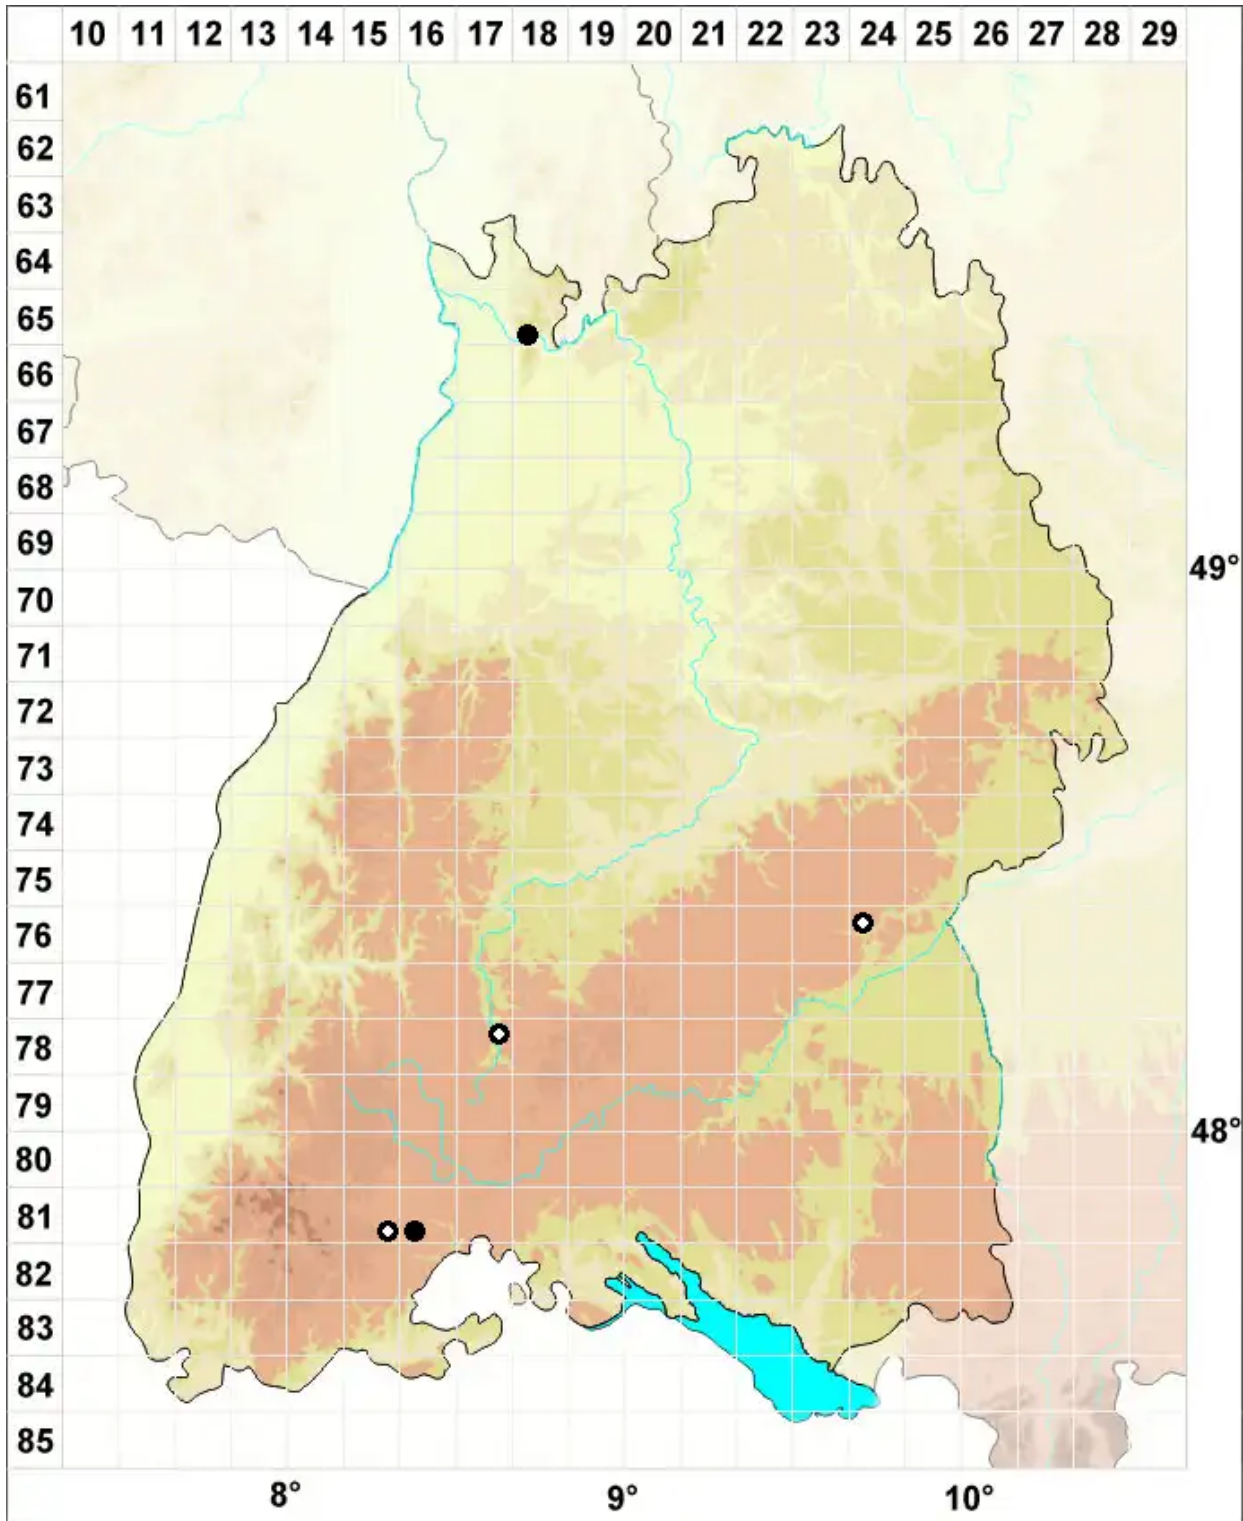

Distichium inclinatum (Hedw.) Bruch & Schimp.

Geneigtfrüchtiges Zweizeilmoos

Legende:

Symbole:
Ausgefülltes Symbol:
Zeitraum von 1980 bis heute (Aktuelle Angabe)
Leeres Symbol:
Zeitraum vor 1980 (Altangabe)
Quadrat: Herbarbeleg