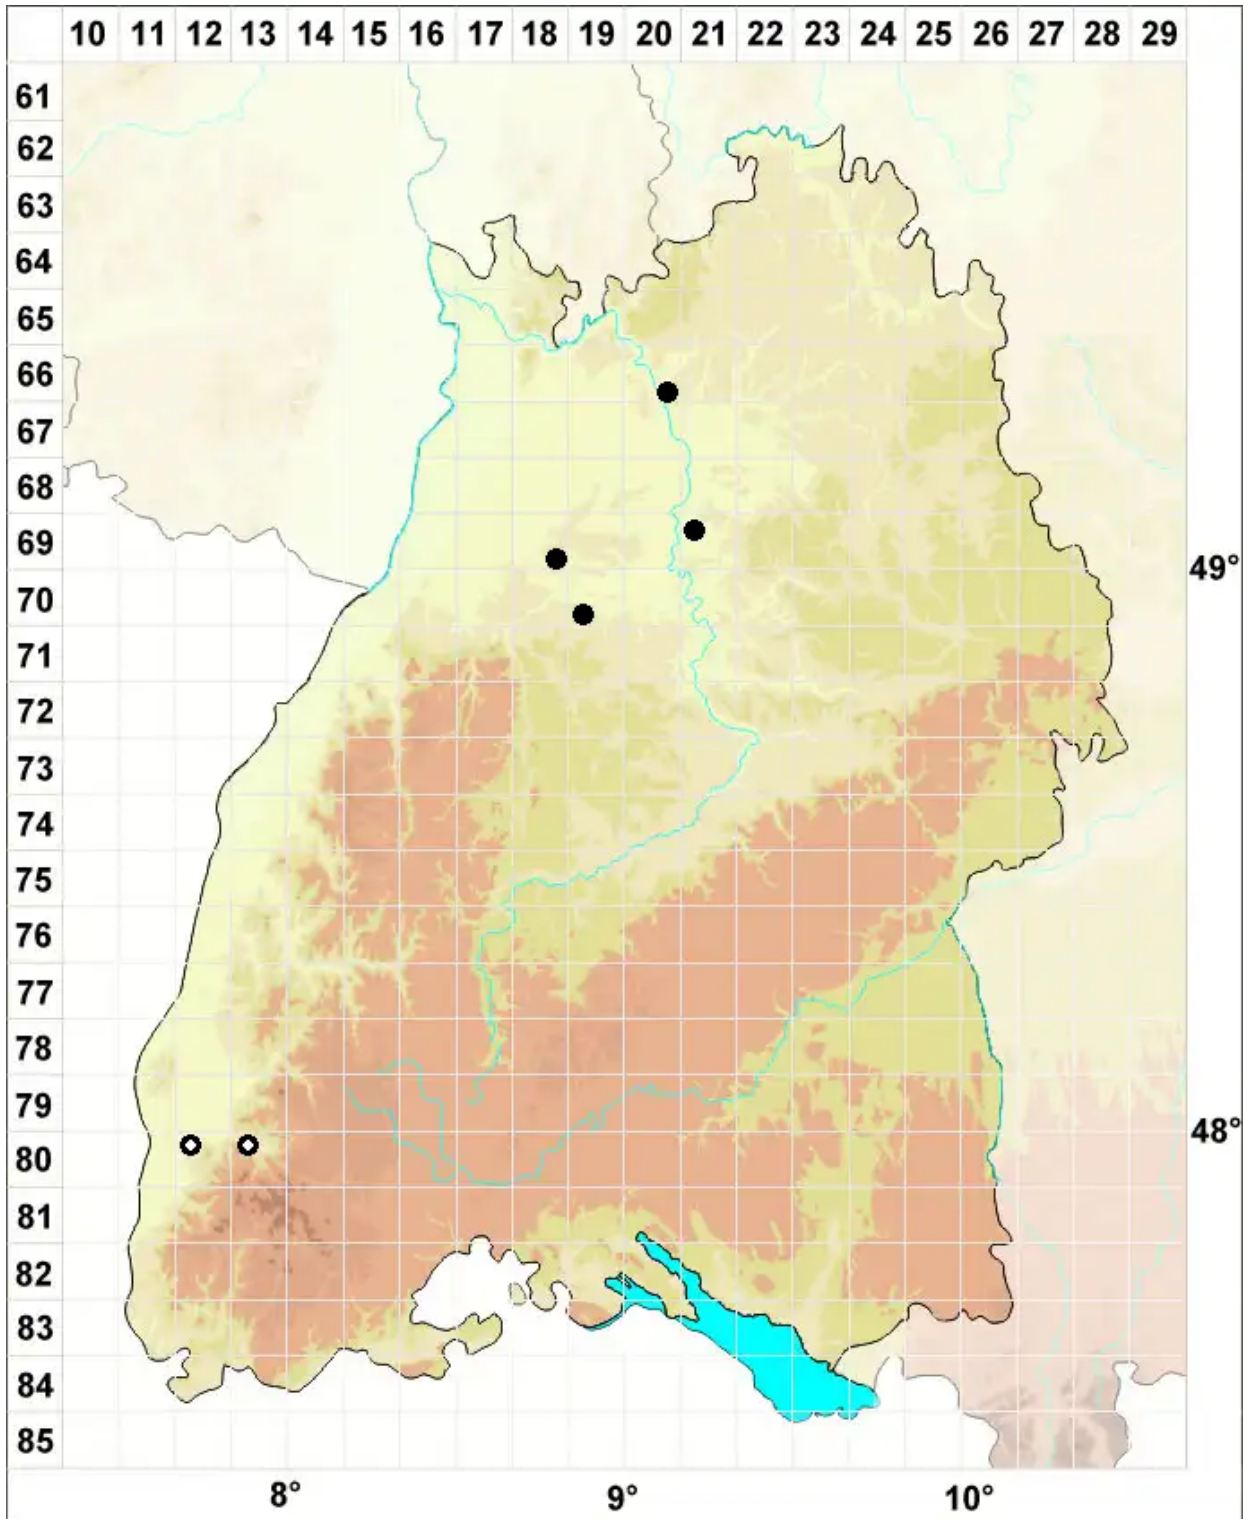

# Tortula atrovirens (Sm.) Lindb.

Schwärzliches Drehzahnmoos

Legende:

- Symbole:**
- Ausgefülltes Symbol:  
Zeitraum von 1980 bis heute (Aktuelle Angabe)
  - Leeres Symbol:  
Zeitraum vor 1980 (Altangabe)
  - Quadrat: Herbarbeleg