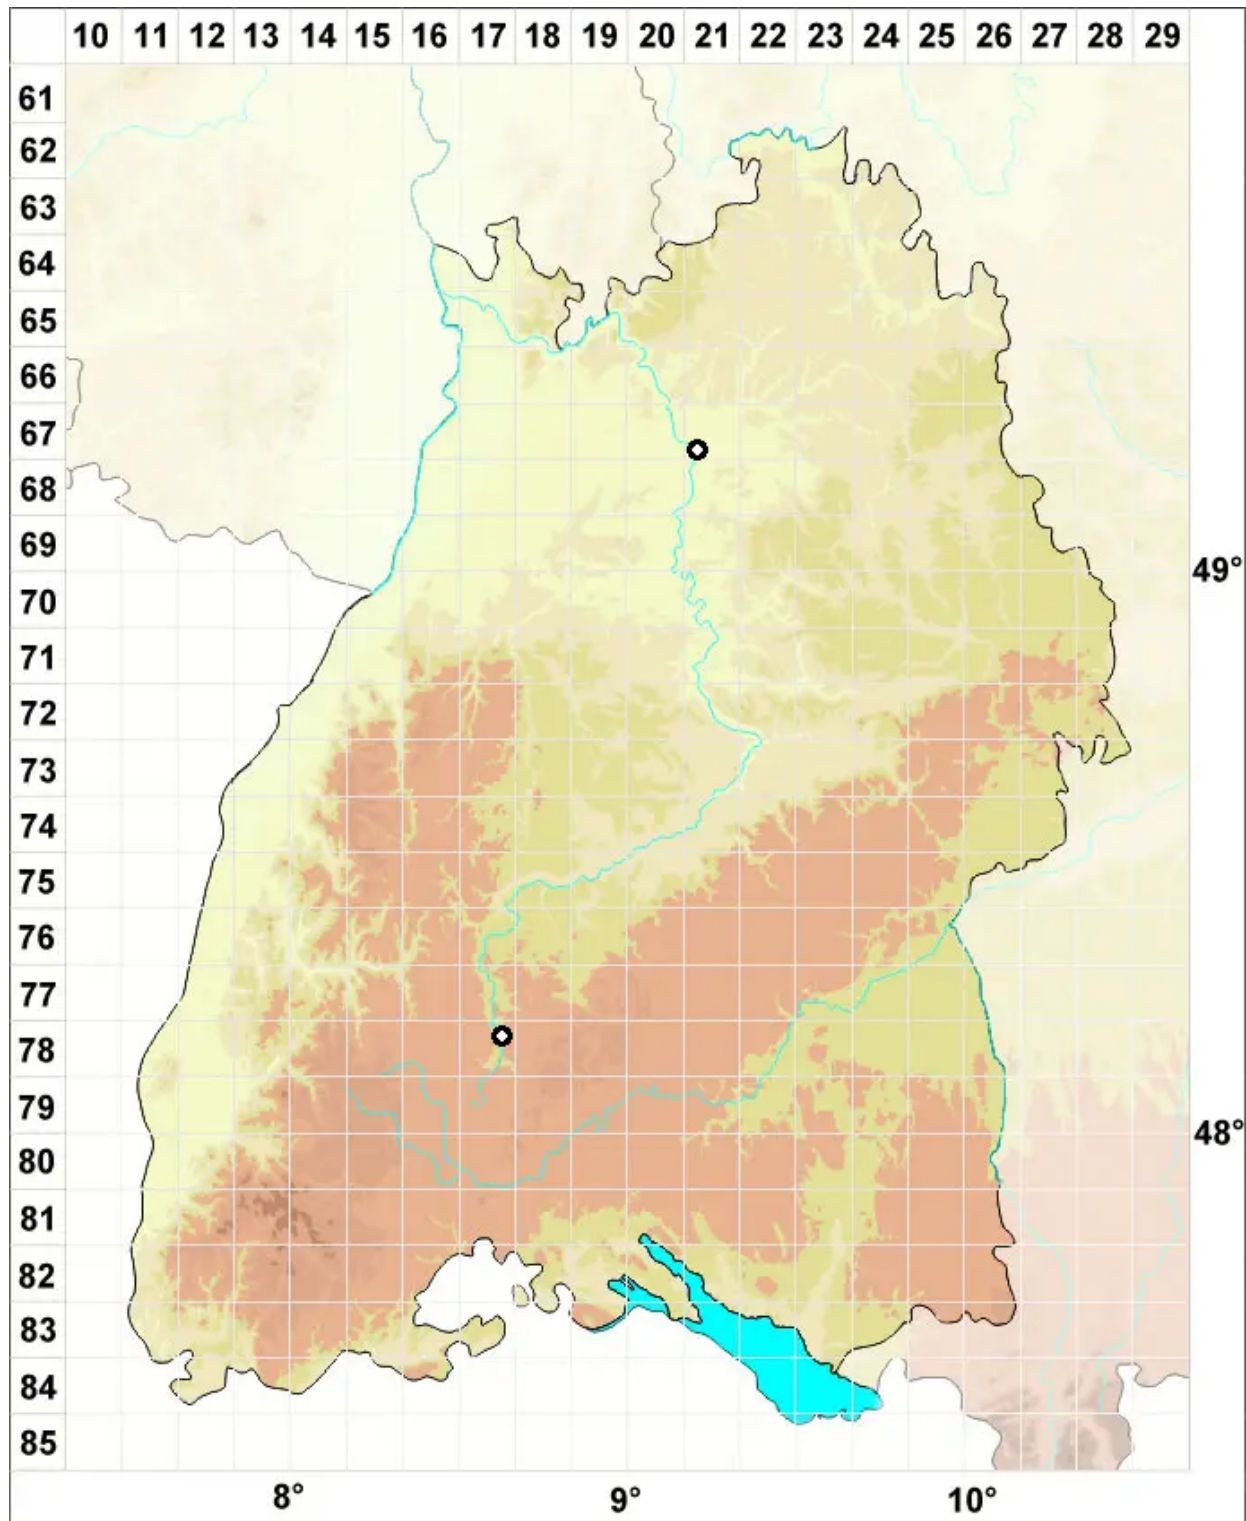

Henediella heimii (Hedw.) R.H.Zander

Salzstellen-Pottmoos, Heims Neupottmoos

Legende:

Symbole:

Ausgefülltes Symbol:
Zeitraum von 1980 bis heute (Aktuelle Angabe)

Leeres Symbol:
Zeitraum vor 1980 (Altangabe)

Quadrat: Herbarbeleg