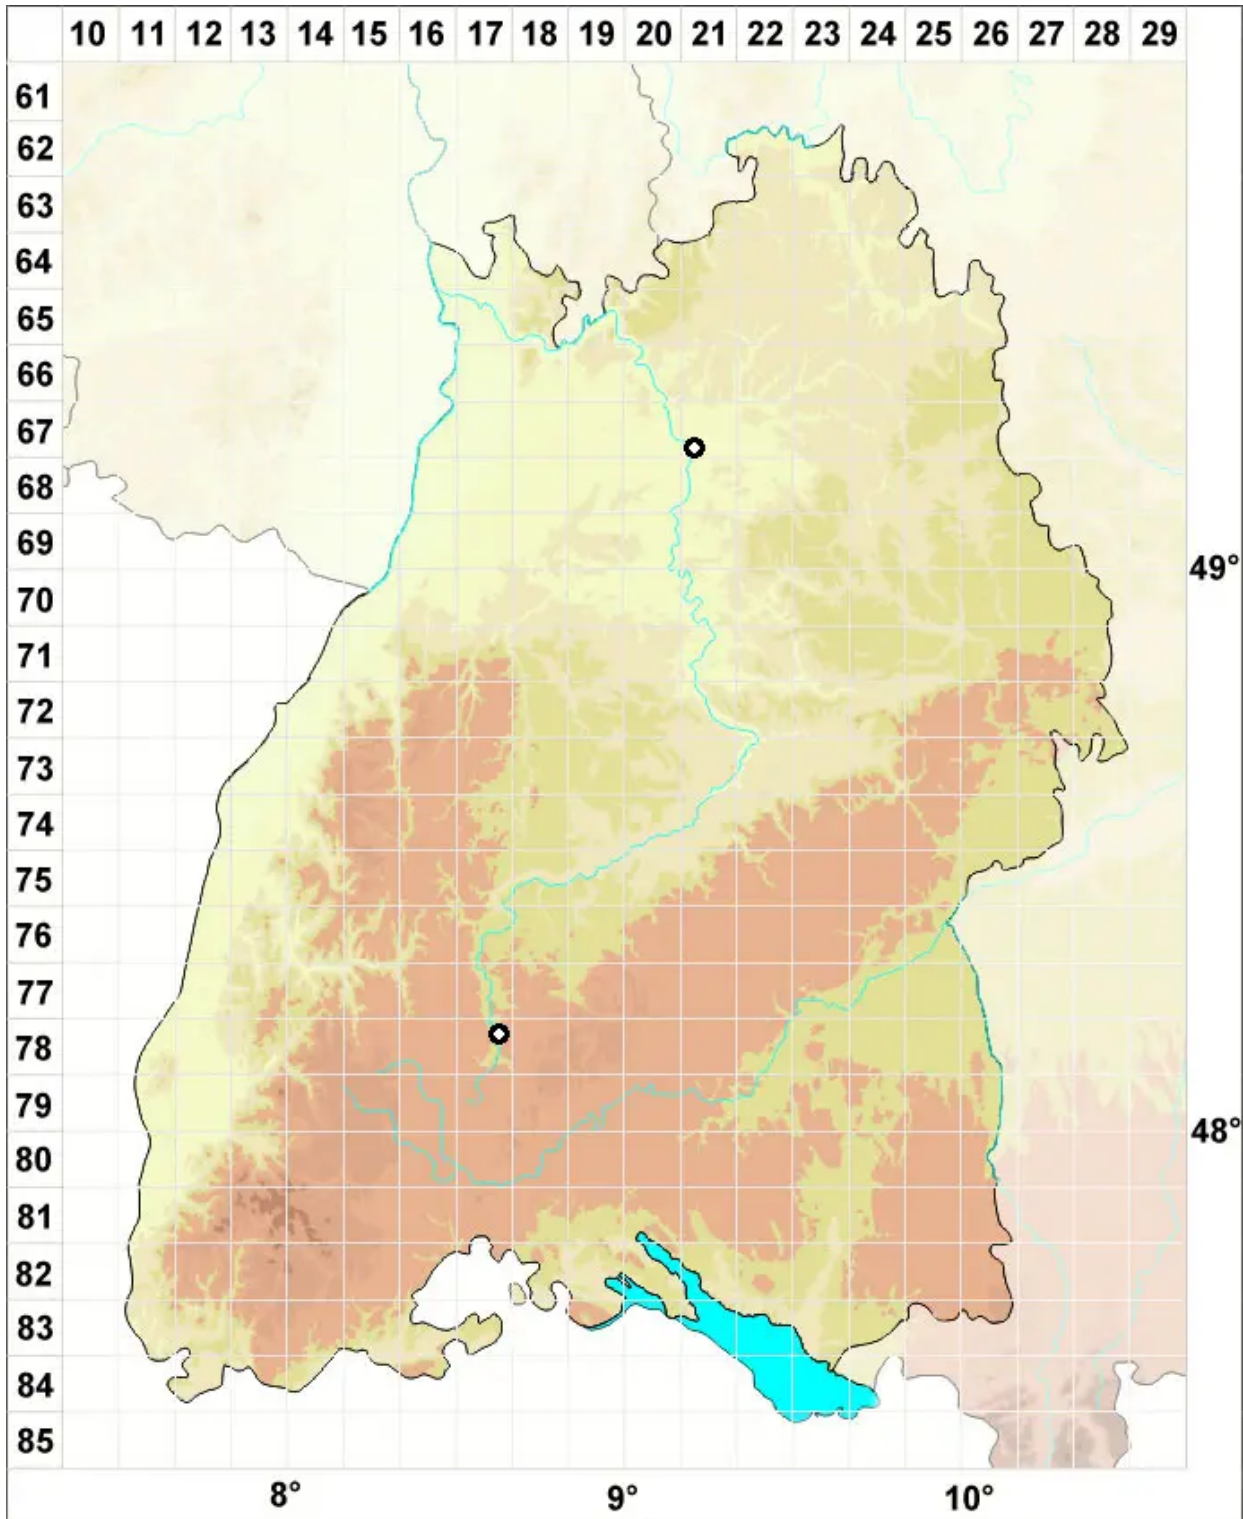

# Henediella heimii (Hedw.) R.H.Zander

Salzstellen-Pottmoos, Heims Neupottmoos

Legende:

**Symbole:**

Ausgefülltes Symbol:  
Zeitraum von 1980 bis heute (Aktuelle Angabe)

Leeres Symbol:  
Zeitraum vor 1980 (Altangabe)

Quadrat: Herbarbeleg