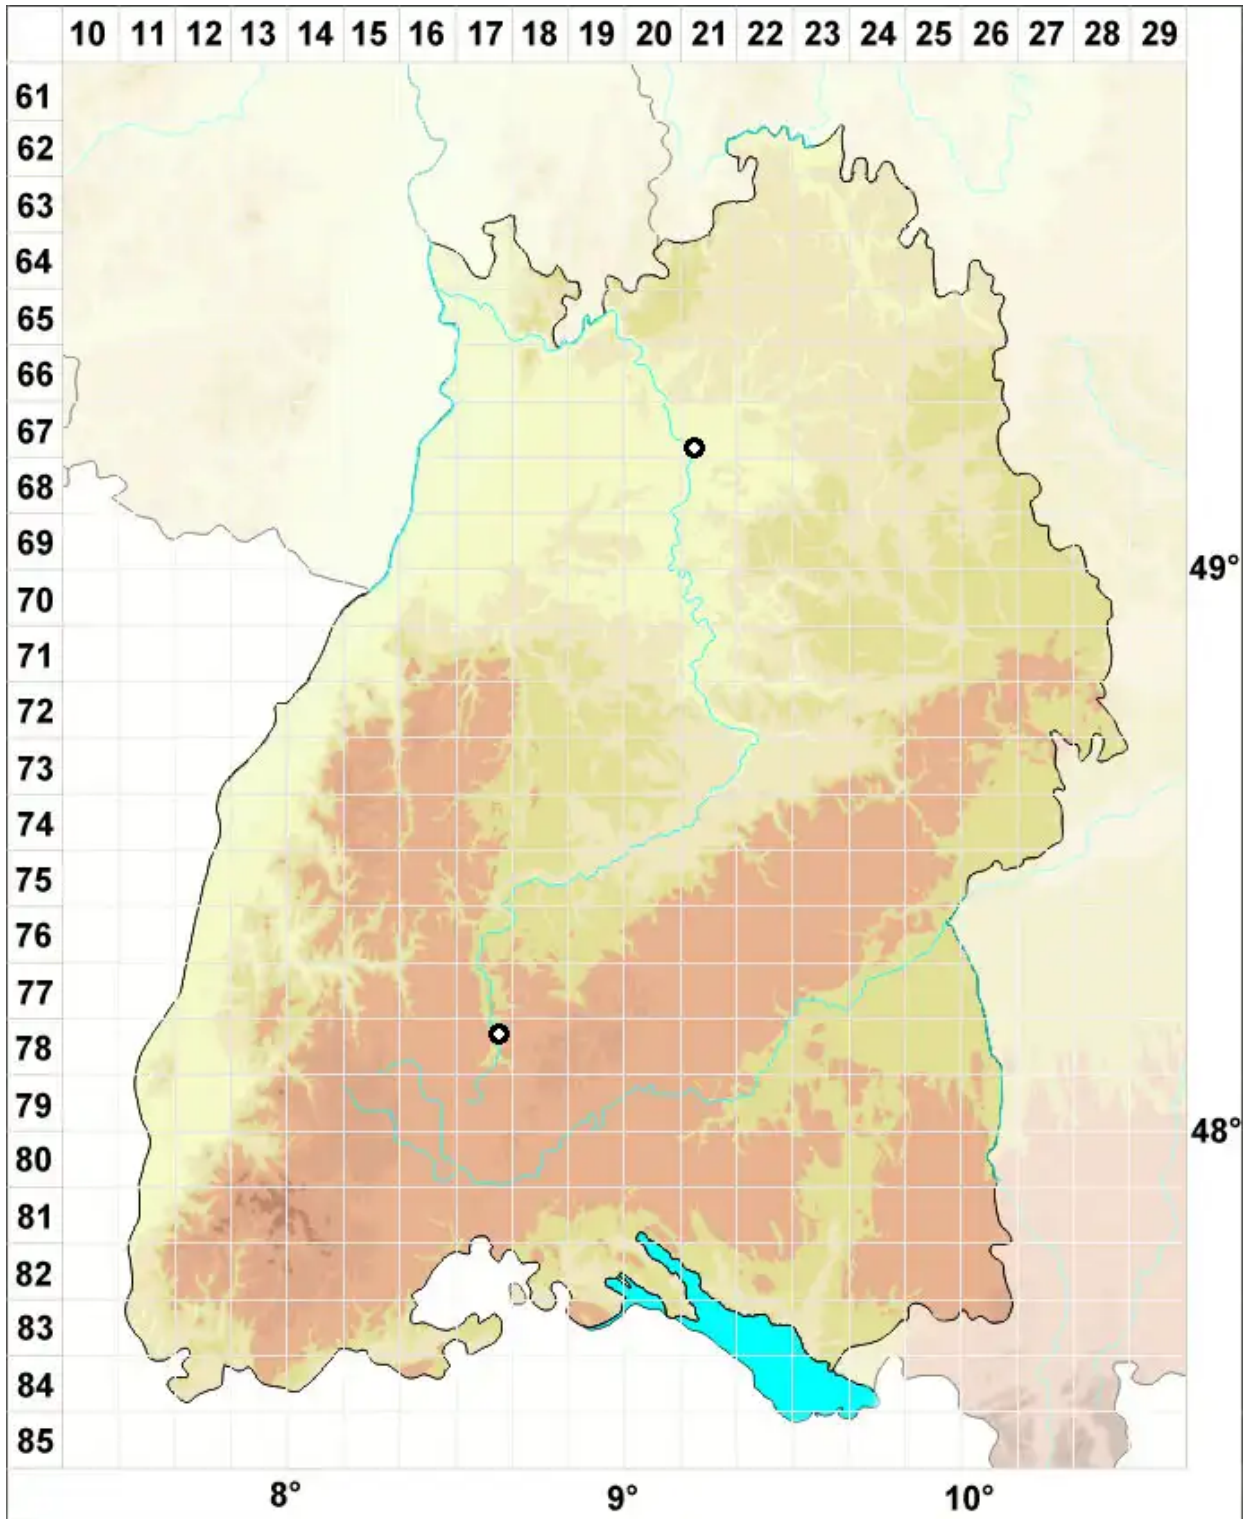

Henediella heimii (Hedw.) R.H.Zander

Salzstellen-Pottmoos, Heims Neupottmoos

Legende:

Symbole:

Ausgefülltes Symbol:
Zeitraum von 1980 bis heute (Aktuelle Angabe)

Leeres Symbol:
Zeitraum vor 1980 (Altangabe)

Quadrat: Herbarbeleg