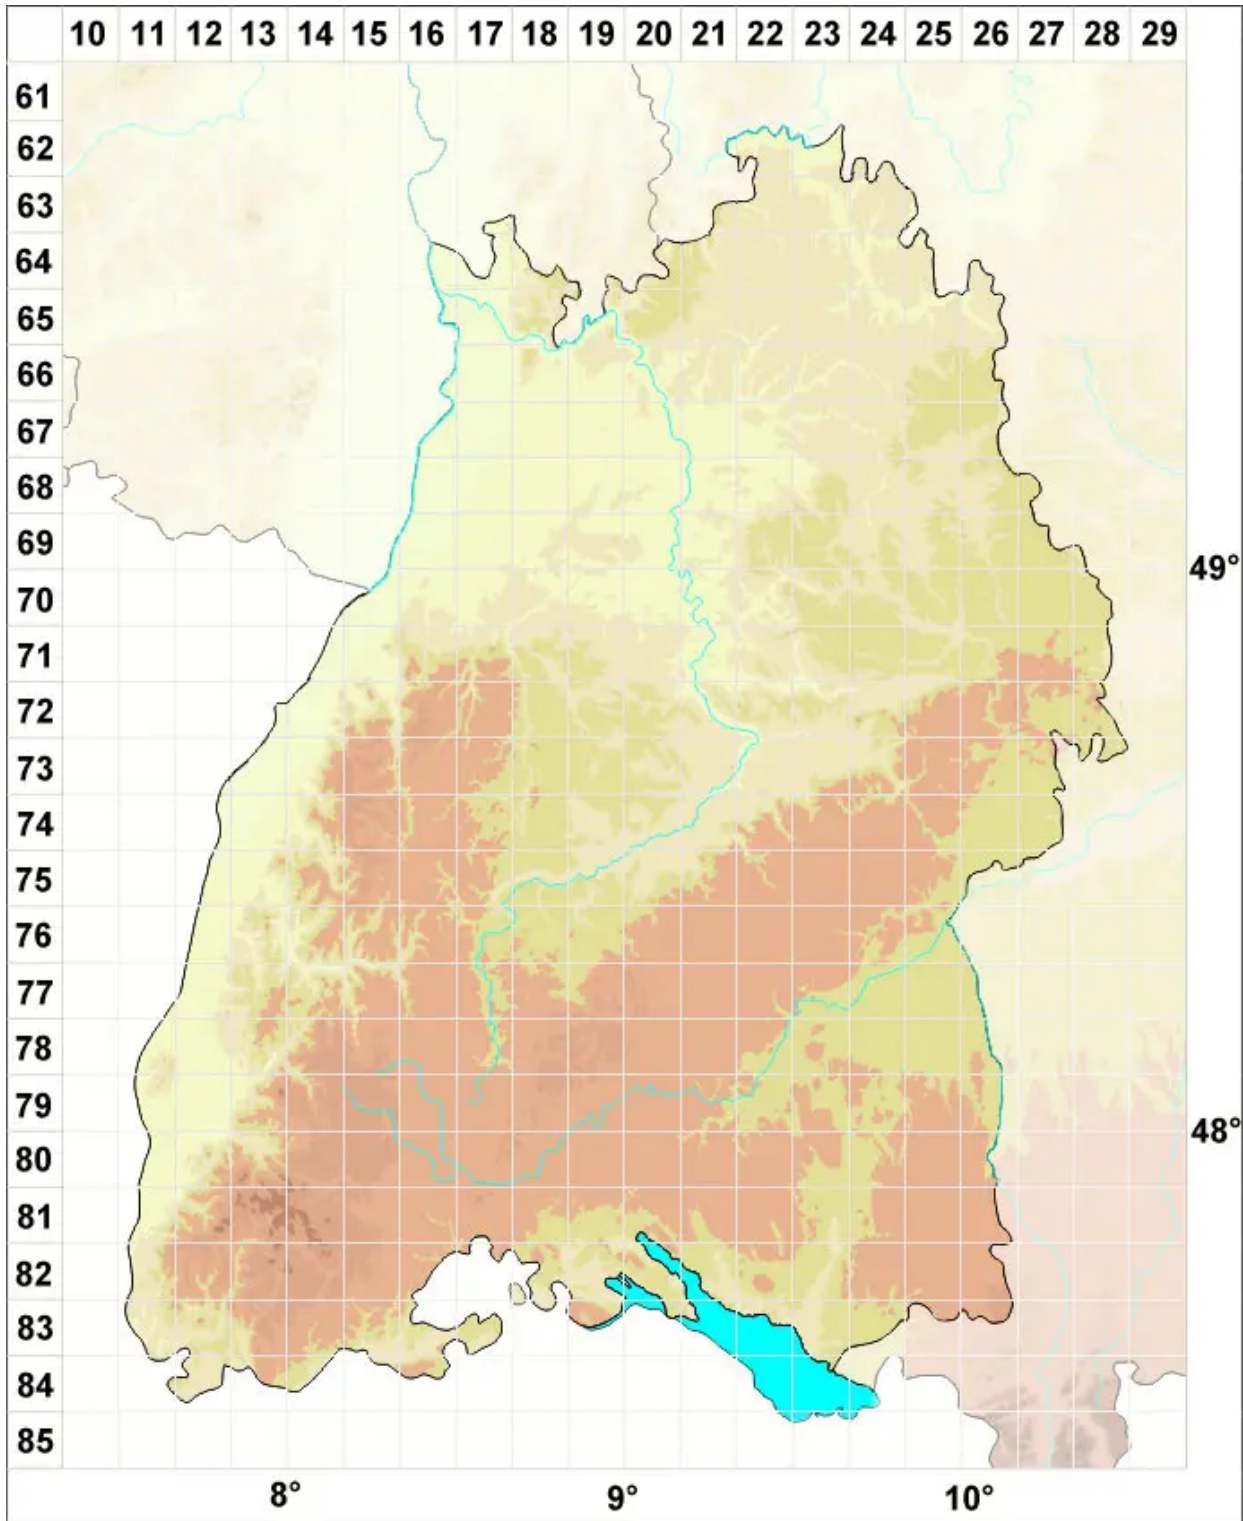

Dialytrichia saxicola (Lamy) M.J.Cano

Fels-Feinhaarmoos

Legende:

Symbole:

Ausgefülltes Symbol:
Zeitraum von 1980 bis heute (Aktuelle Angabe)

Leeres Symbol:
Zeitraum vor 1980 (Altangabe)

Quadrat: Herbarbeleg