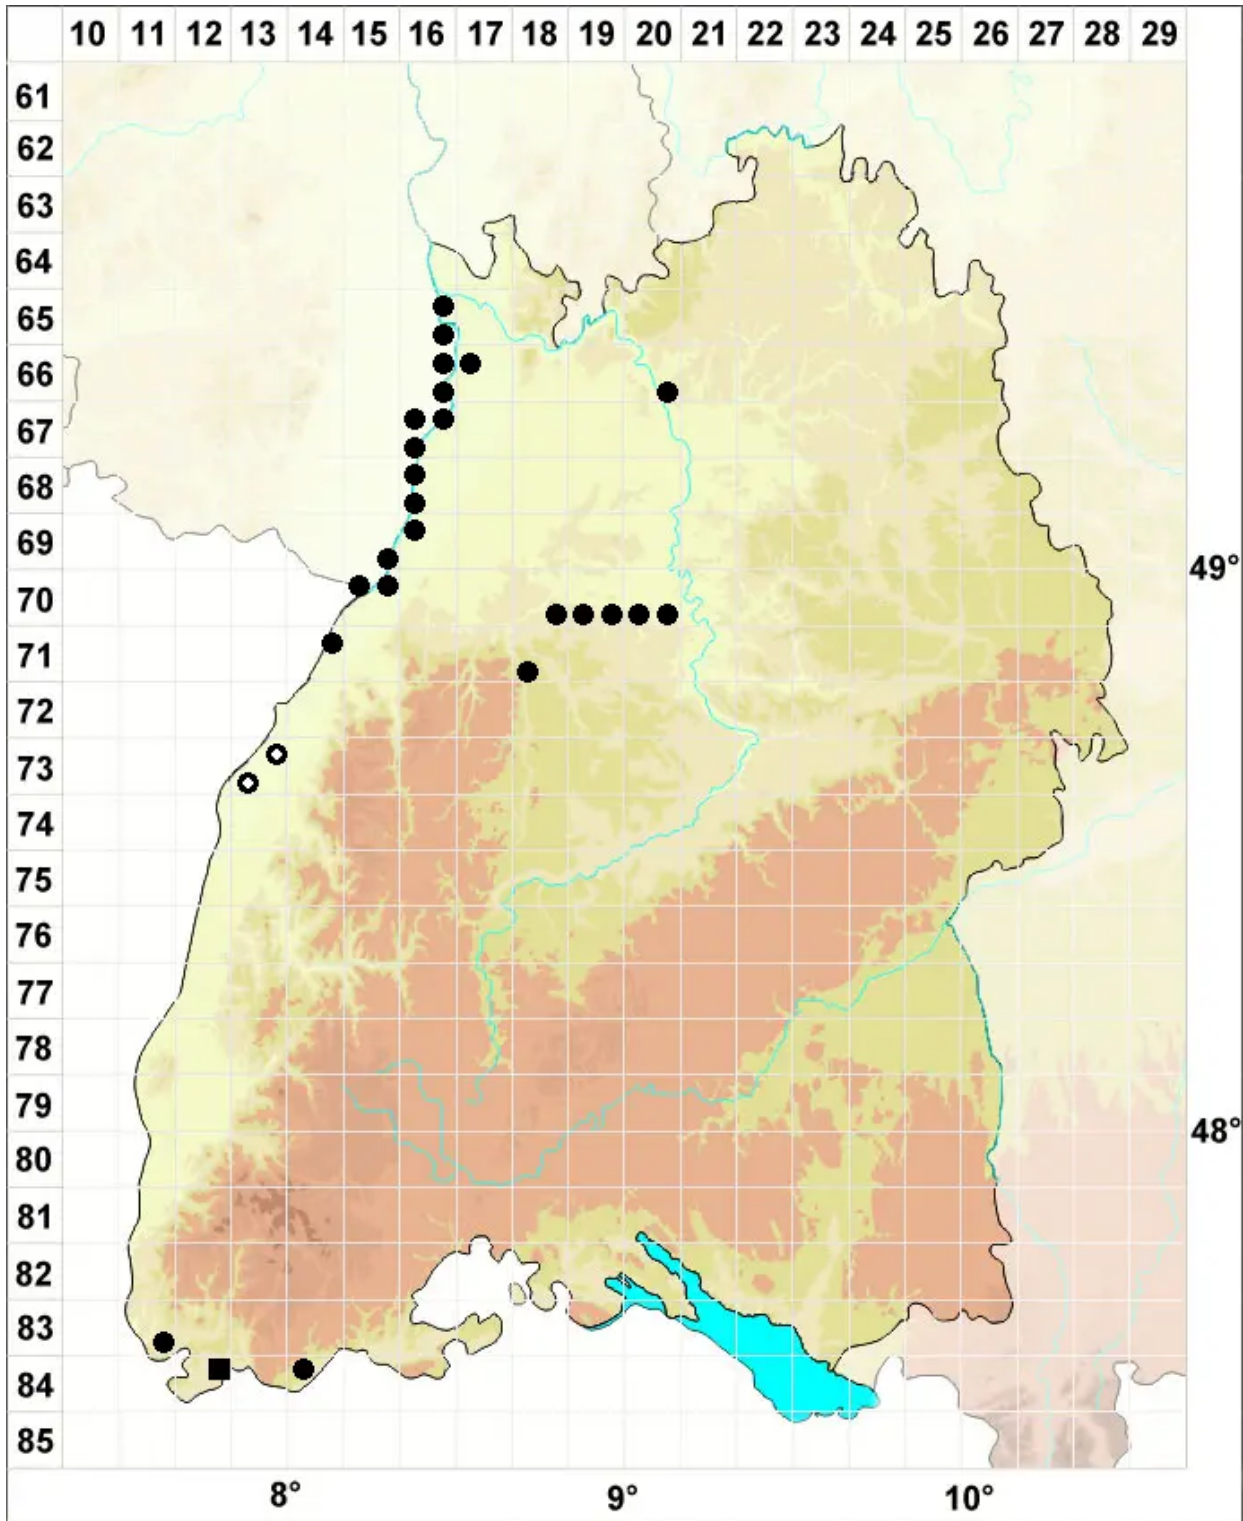

# Dialytrichia mucronata (Brid.) Broth.

Stachelspitziges Feinhaarmoos

Legende:

**Symbole:**

Ausgefülltes Symbol:  
Zeitraum von 1980 bis heute (Aktuelle Angabe)

Leeres Symbol:  
Zeitraum vor 1980 (Altangabe)

Quadrat: Herbarbeleg