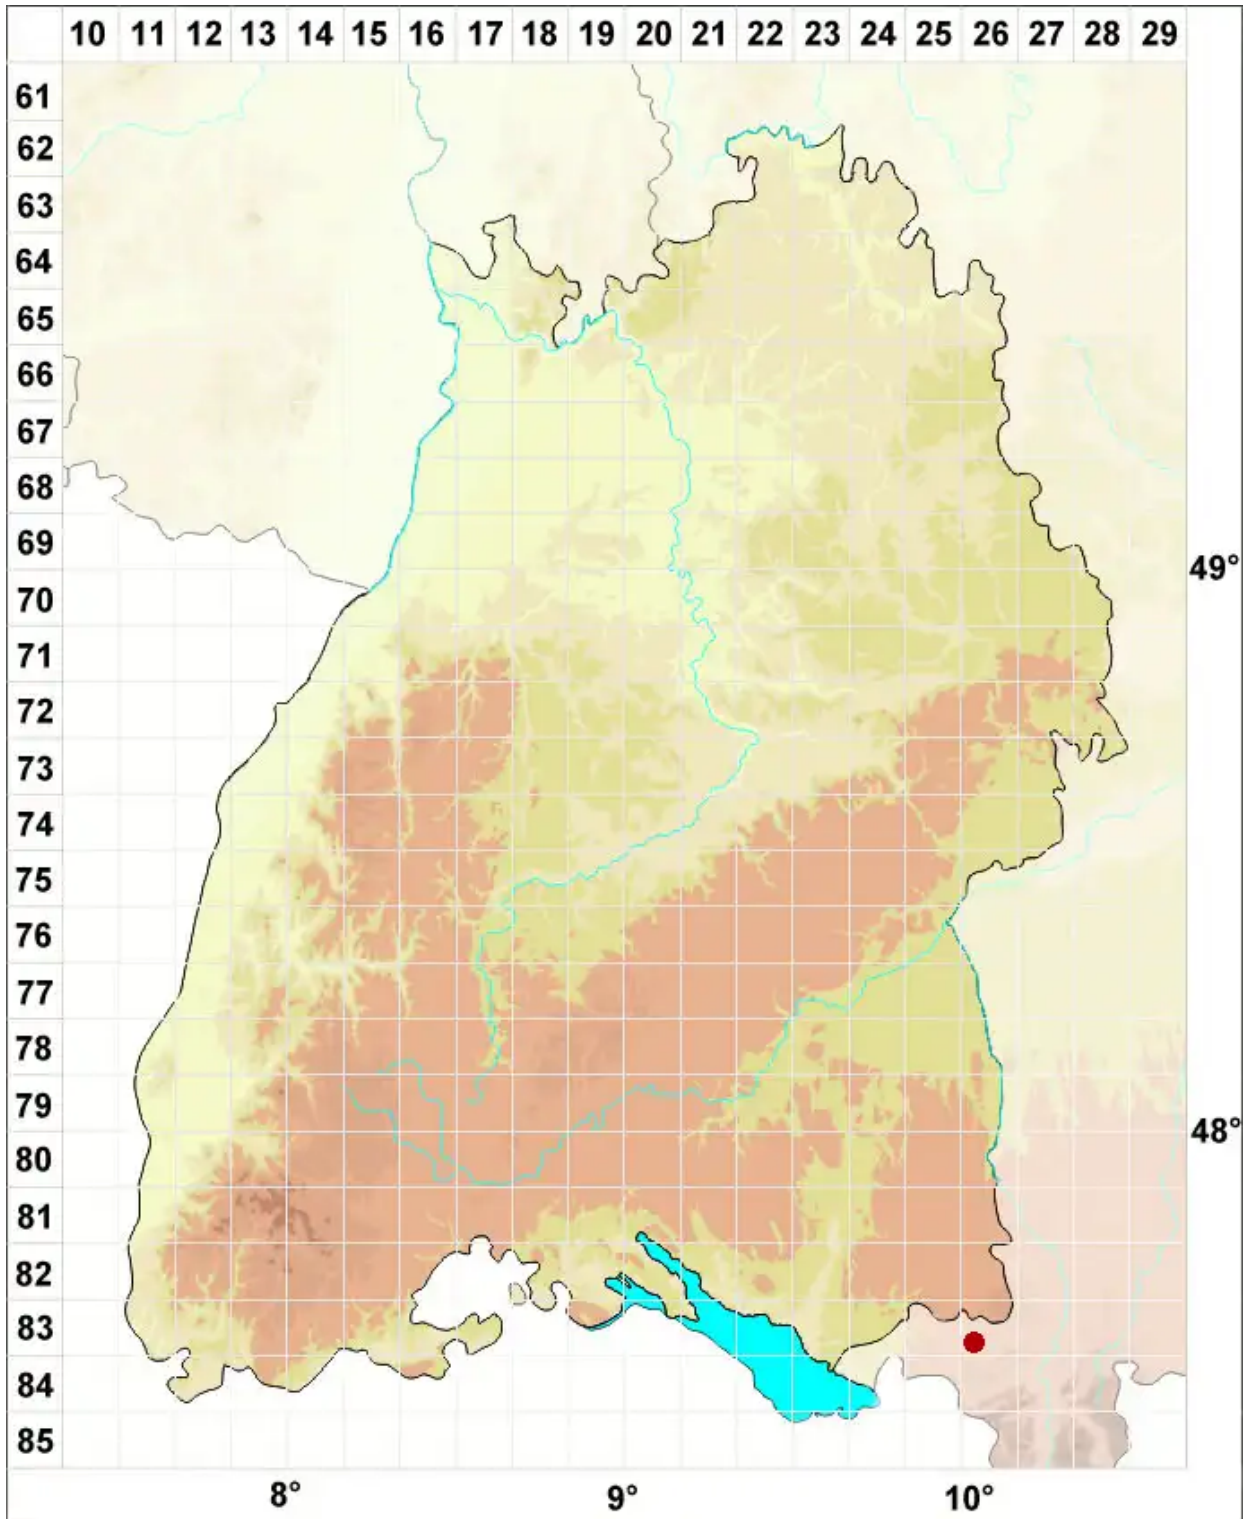

Dichodontium flavescens (Dicks.) Lindb.

Gelbliches Paarzahnmoos

Legende:

Symbole:

Ausgefülltes Symbol:
Zeitraum von 1980 bis heute (Aktuelle Angabe)

Leeres Symbol:
Zeitraum vor 1980 (Altangabe)

Quadrat: Herbarbeleg