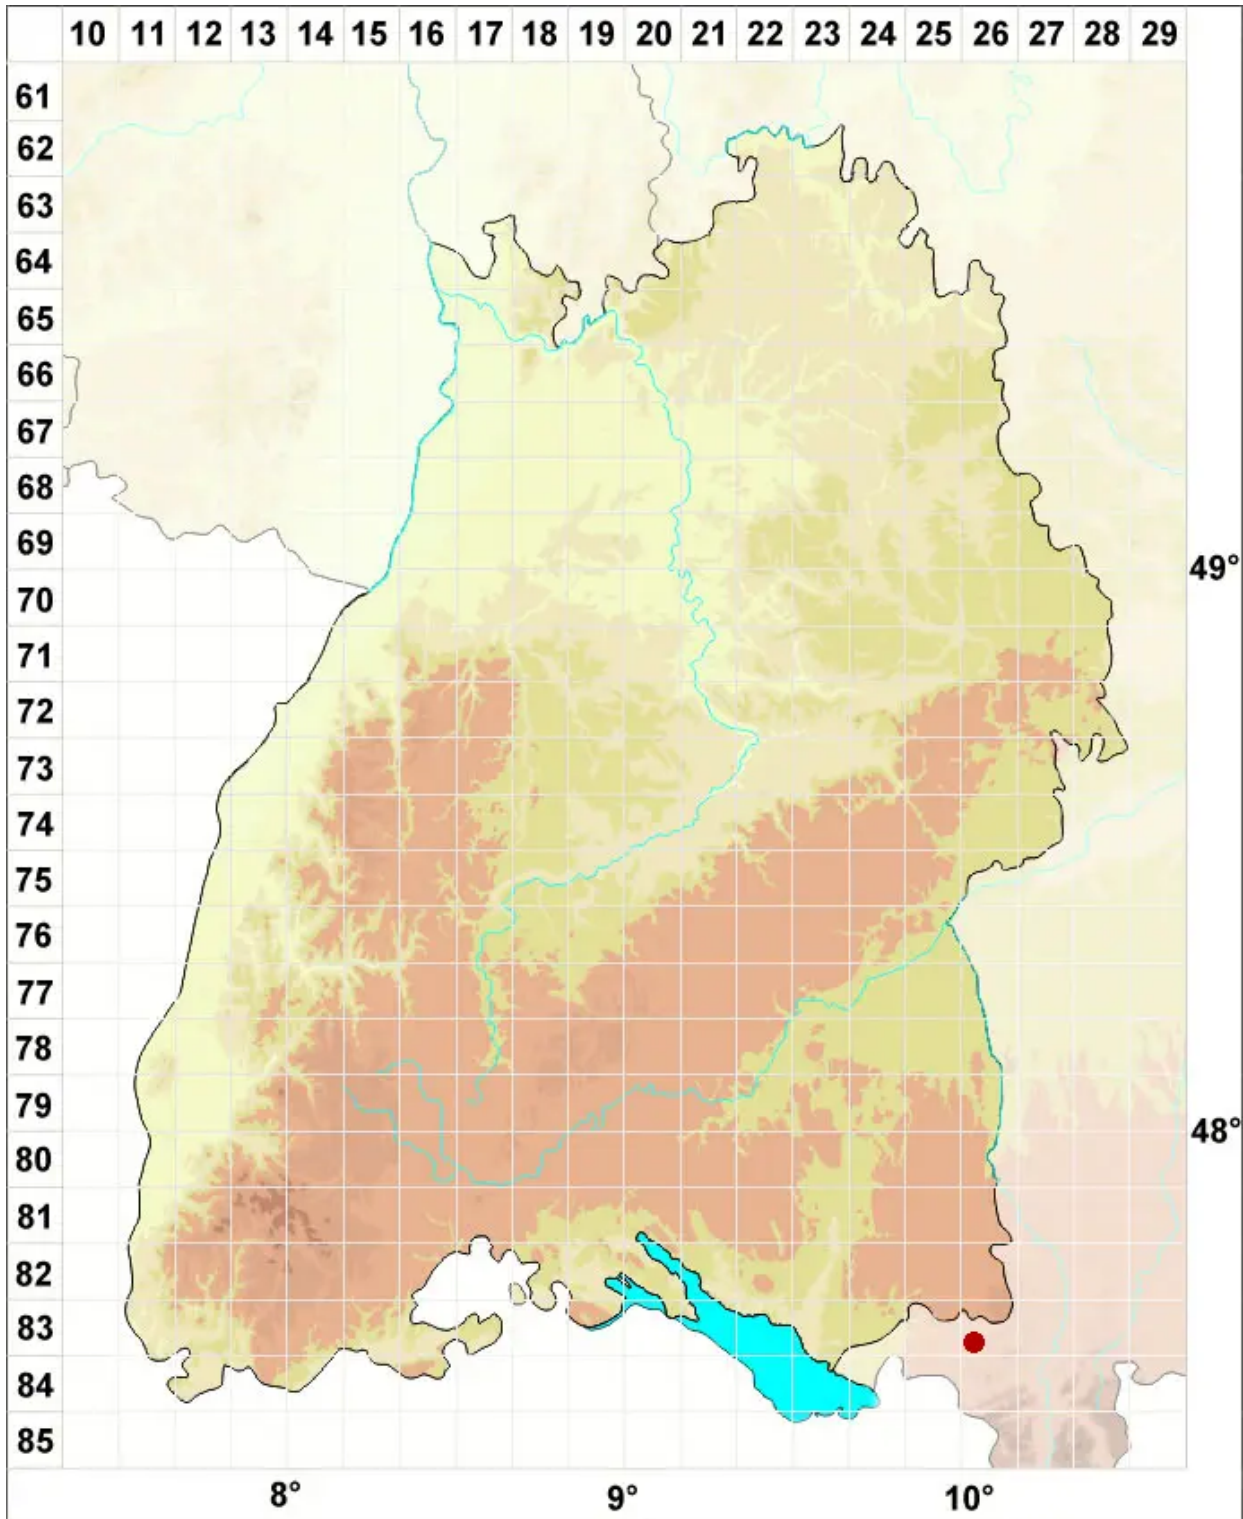

Dichodontium flavescens (Dicks.) Lindb.

Gelbliches Paarzahnmoos

Legende:

Symbole:
Ausgefülltes Symbol:
Zeitraum von 1980 bis heute (Aktuelle Angabe)
Leeres Symbol:
Zeitraum vor 1980 (Altangabe)
Quadrat: Herbarbeleg