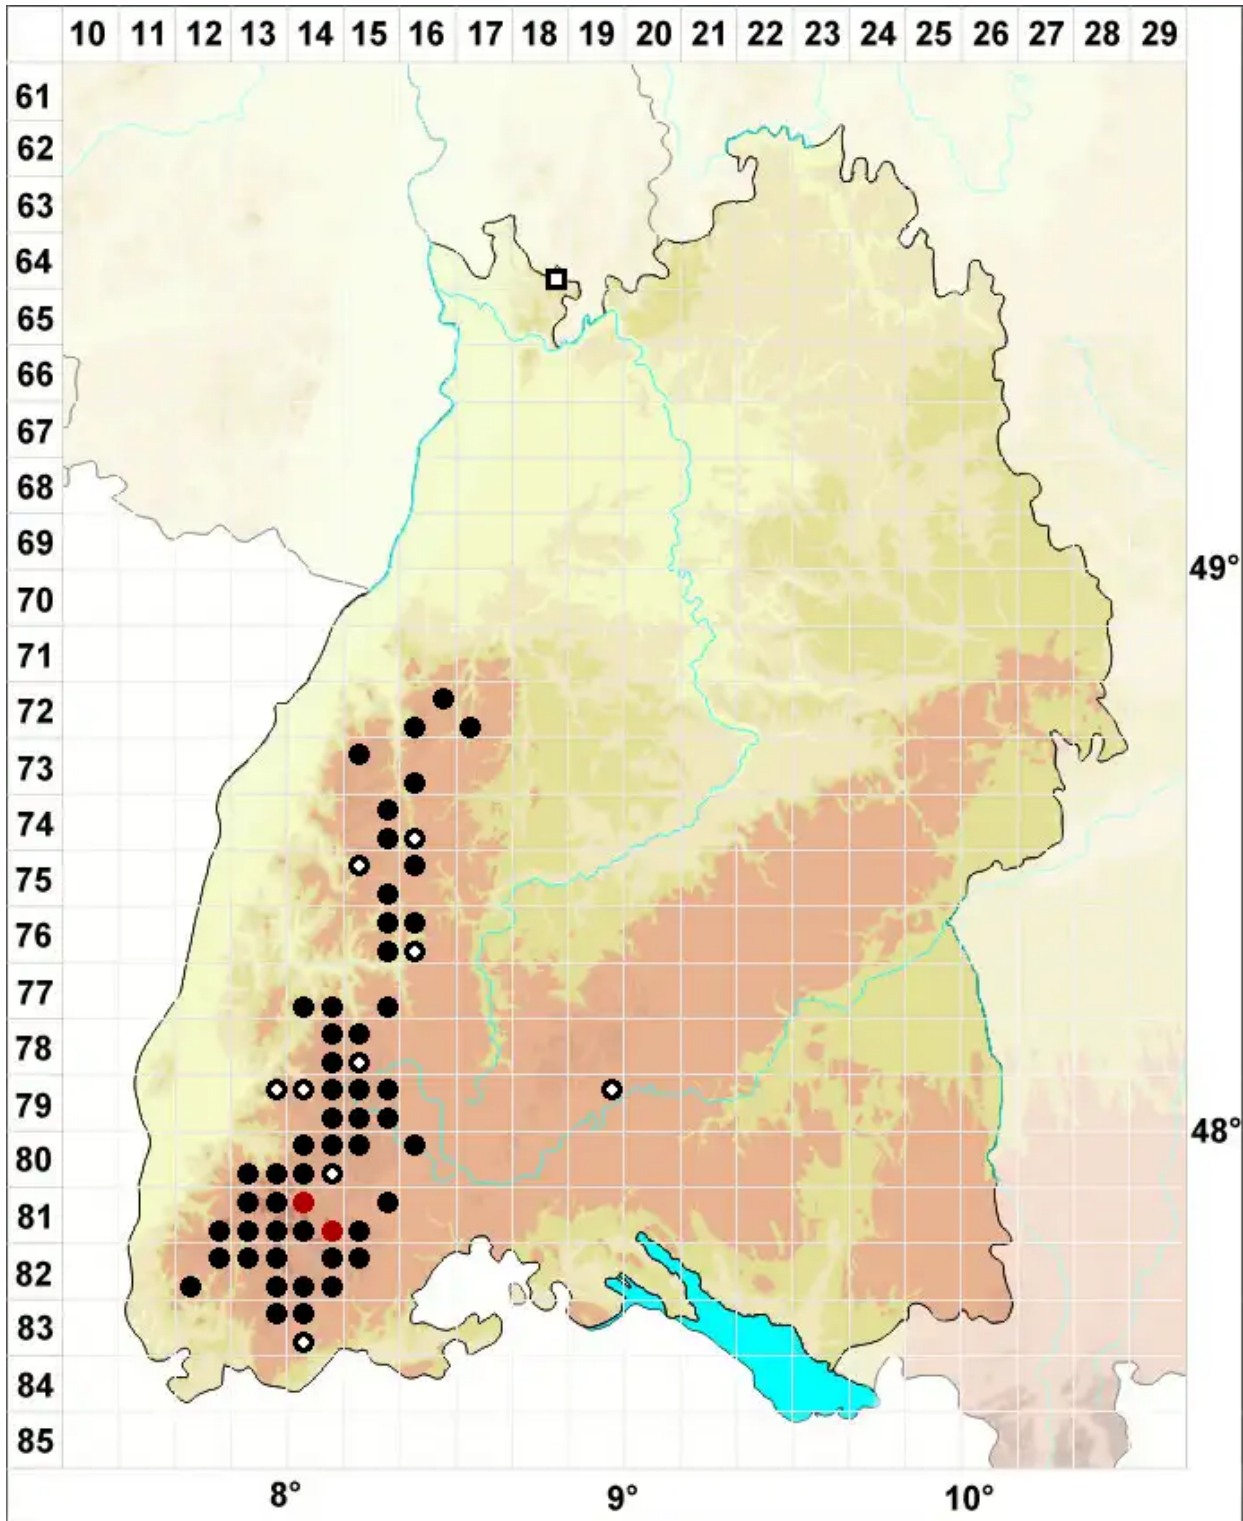

Dichodontium palustre (Dicks.) M.Stech

Sumpf-Paarzahnmoos, Sparriges Kleingabelzahnmoos

Legende:

Symbole:

Ausgefülltes Symbol:
Zeitraum von 1980 bis heute (Aktuelle Angabe)

Leeres Symbol:
Zeitraum vor 1980 (Altangabe)

Quadrat: Herbarbeleg