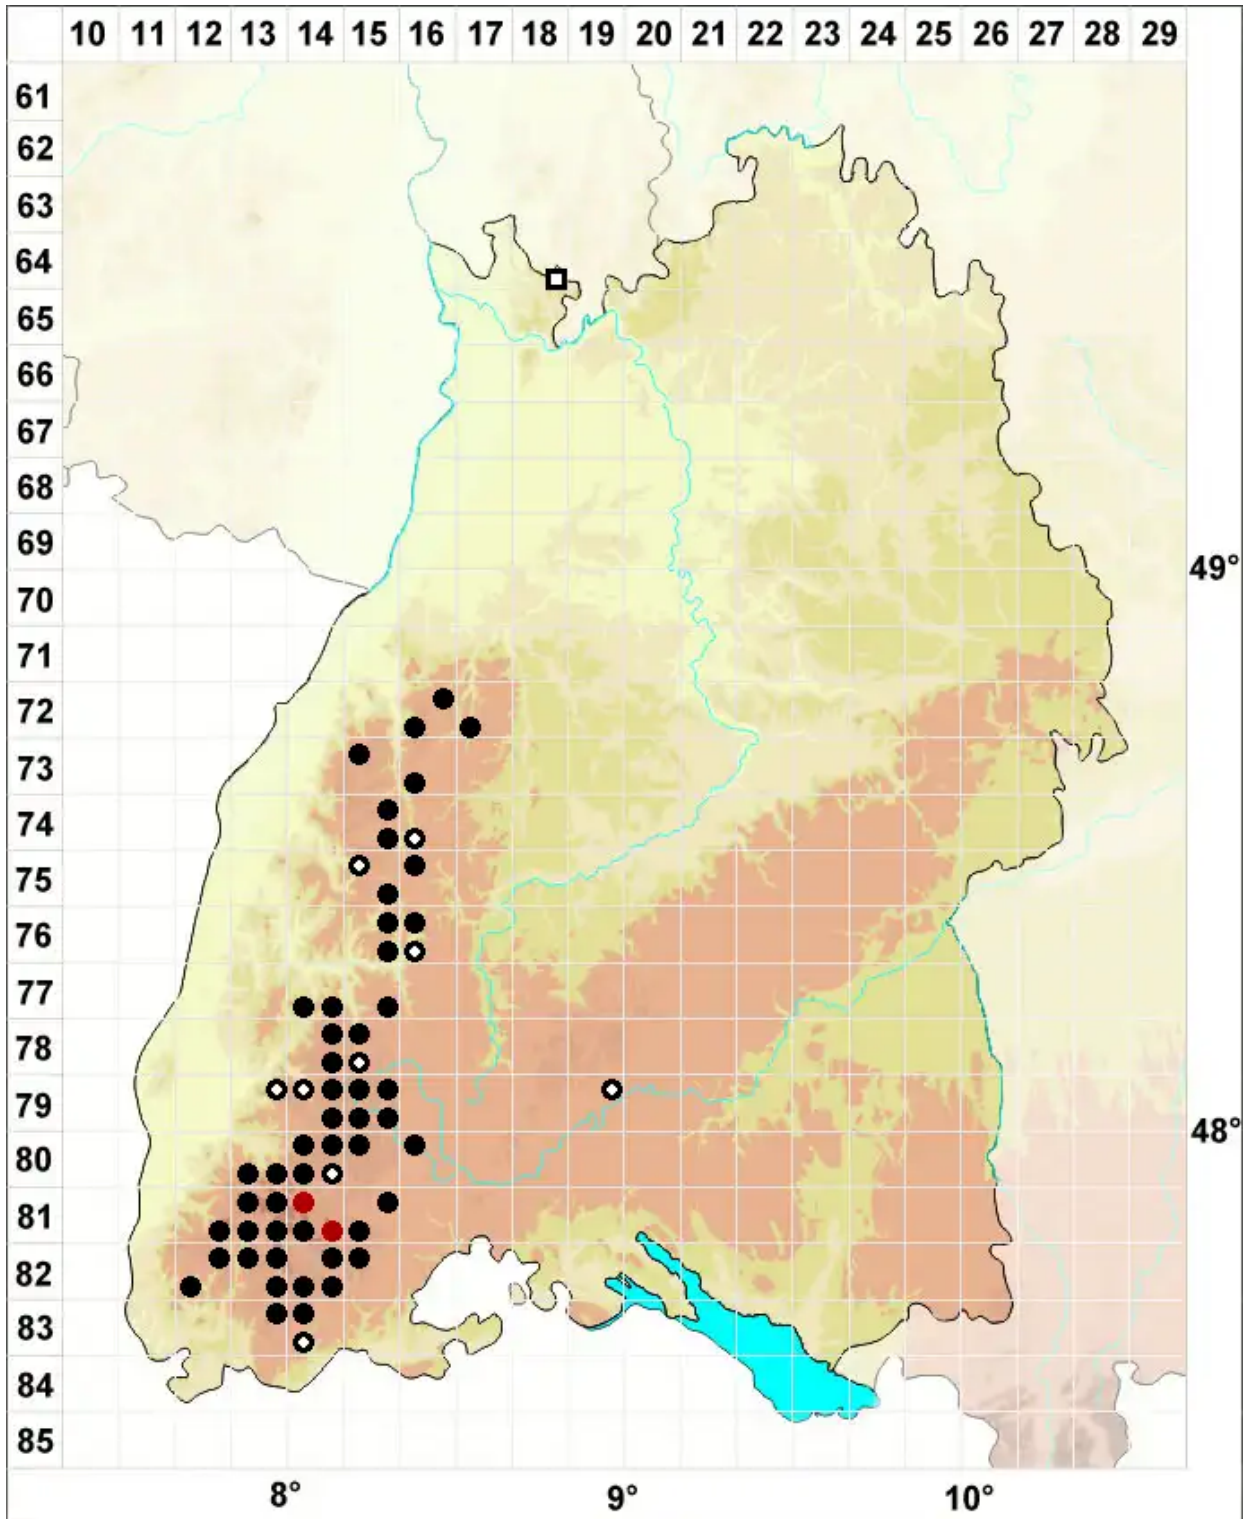

Dichodontium palustre (Dicks.) M.Stech

Sumpf-Paarzahnmoos, Sparriges Kleingabelzahnmoos

Legende:

Symbole:

Ausgefülltes Symbol:
Zeitraum von 1980 bis heute (Aktuelle Angabe)

Leeres Symbol:
Zeitraum vor 1980 (Altangabe)

Quadrat: Herbarbeleg