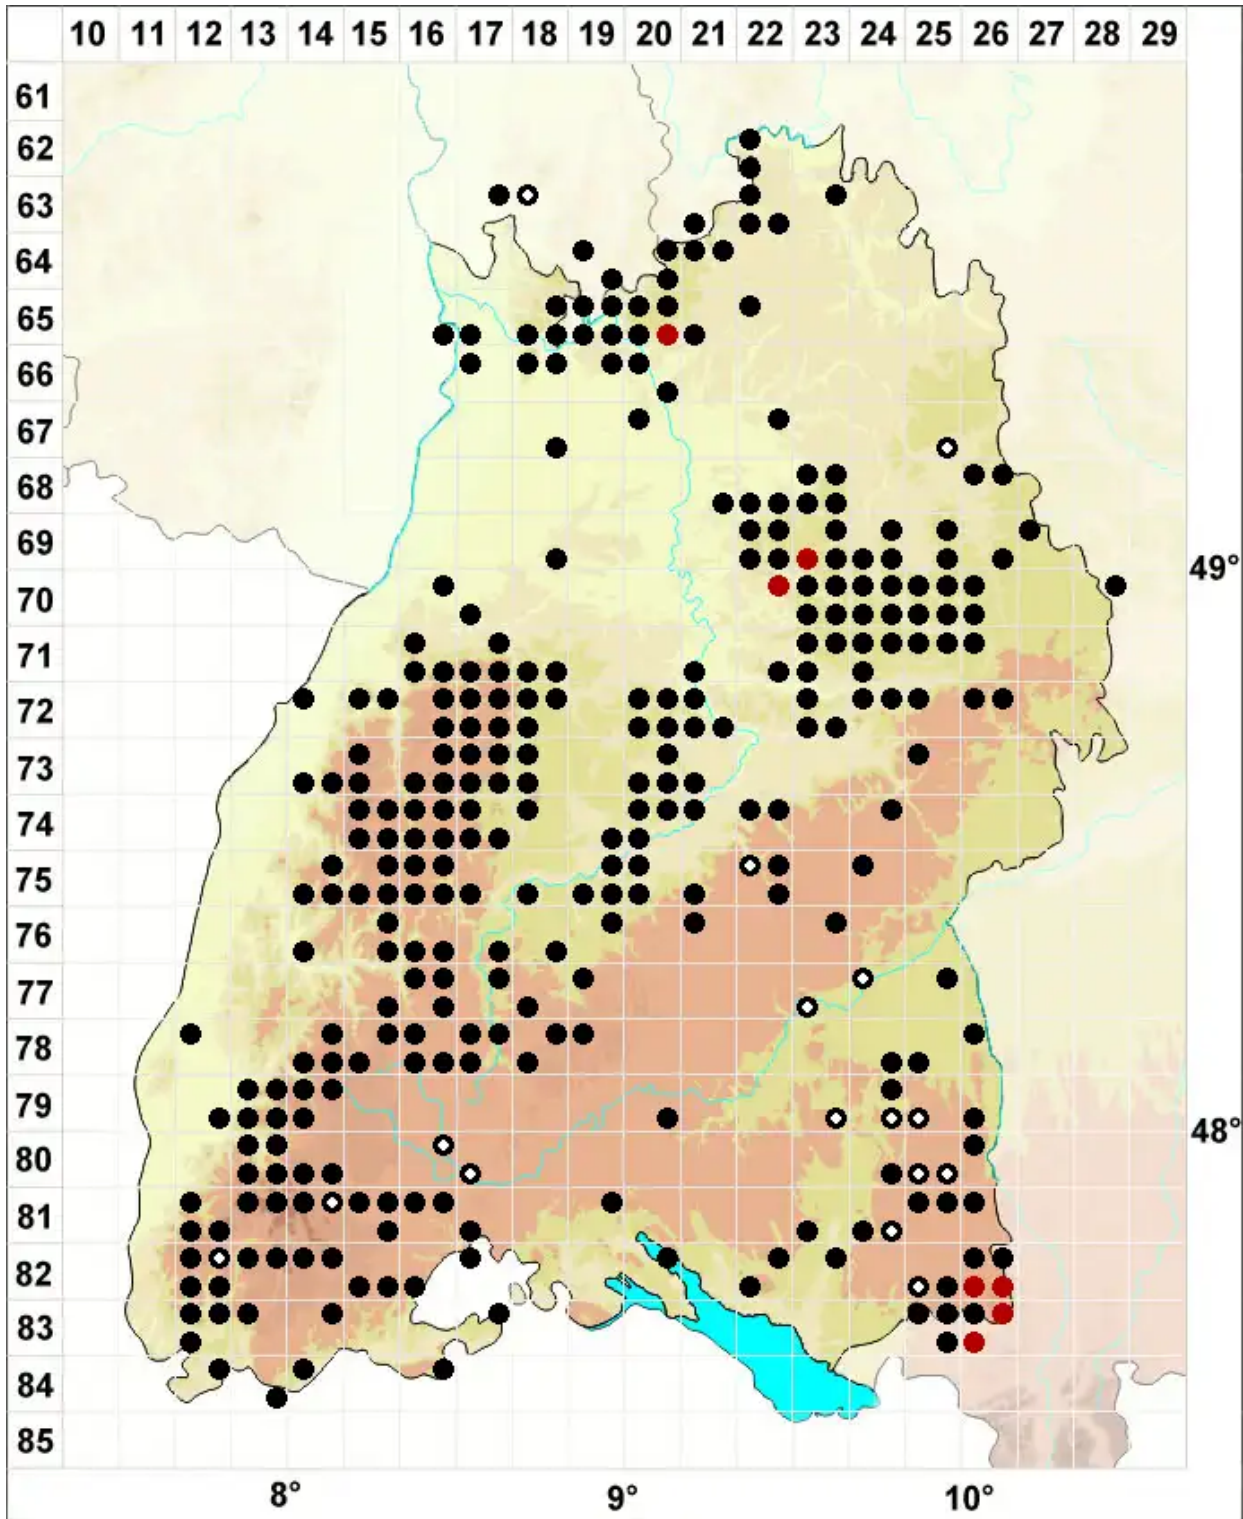

# Dichodontium pellucidum (Hedw.) Schimp.

Durchsichtiges Paarzahnmoos

Legende:

- Symbole:**
- Ausgefülltes Symbol:  
Zeitraum von 1980 bis heute (Aktuelle Angabe)
  - Leeres Symbol:  
Zeitraum vor 1980 (Altangabe)
  - Quadrat: Herbarbeleg