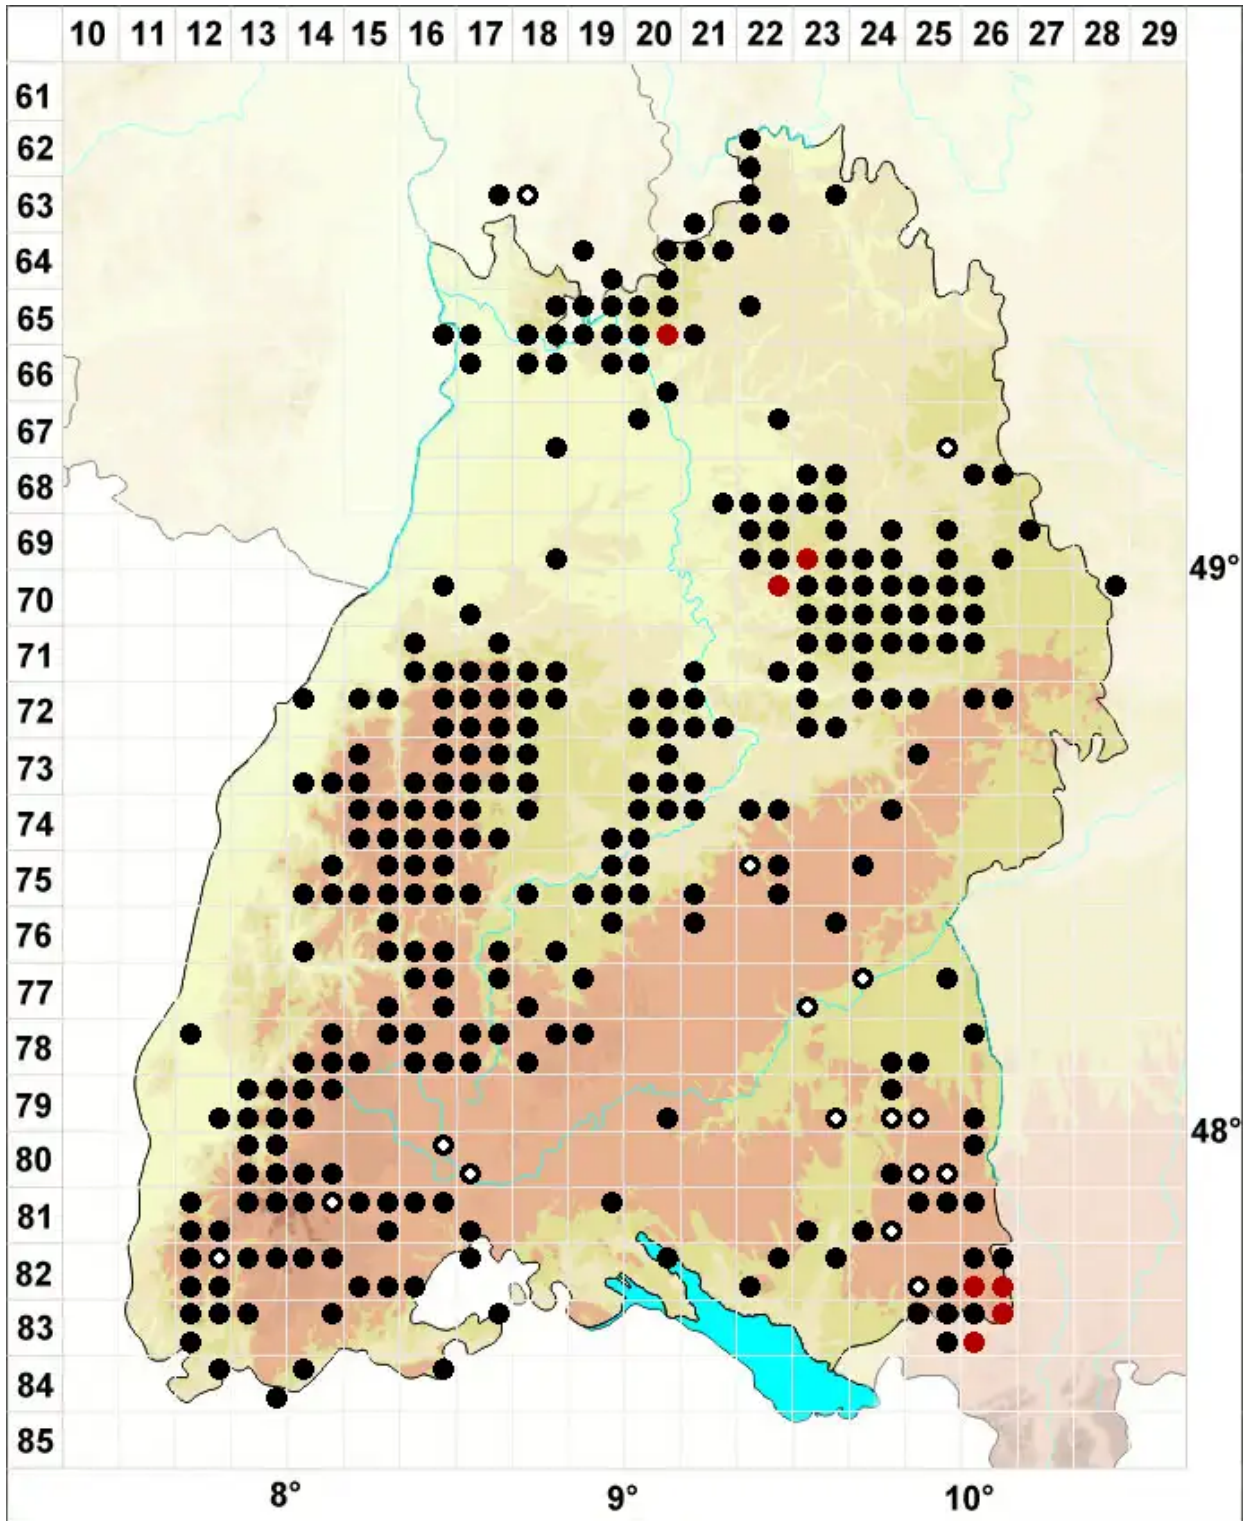

# Dichodontium pellucidum (Hedw.) Schimp.

Durchsichtiges Paarzahnmoos

Legende:

- Symbole:**
- Ausgefülltes Symbol:  
Zeitraum von 1980 bis heute (Aktuelle Angabe)
  - Leeres Symbol:  
Zeitraum vor 1980 (Altangabe)
  - Quadrat: Herbarbeleg