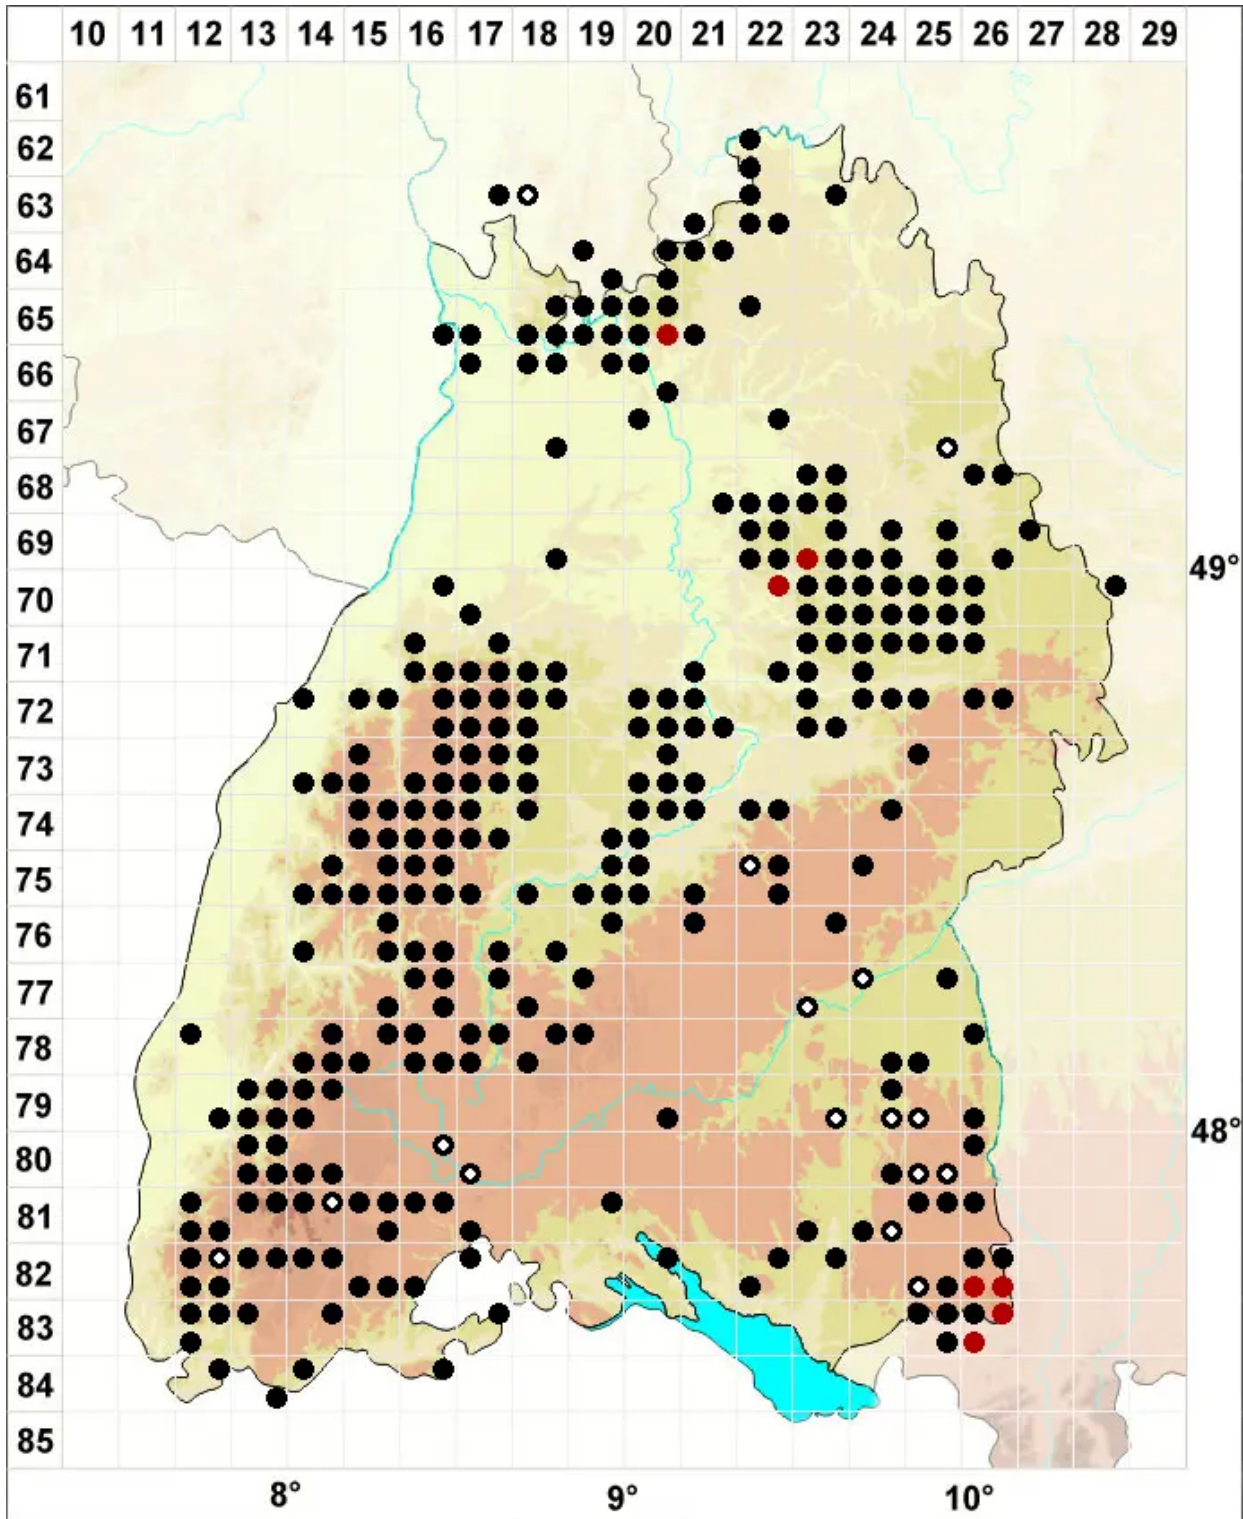

Dichodontium pellucidum (Hedw.) Schimp.

Durchsichtiges Paarzahnmoos

Legende:

Symbole:
Ausgefülltes Symbol:
Zeitraum von 1980 bis heute (Aktuelle Angabe)
Leeres Symbol:
Zeitraum vor 1980 (Altangabe)
Quadrat: Herbarbeleg