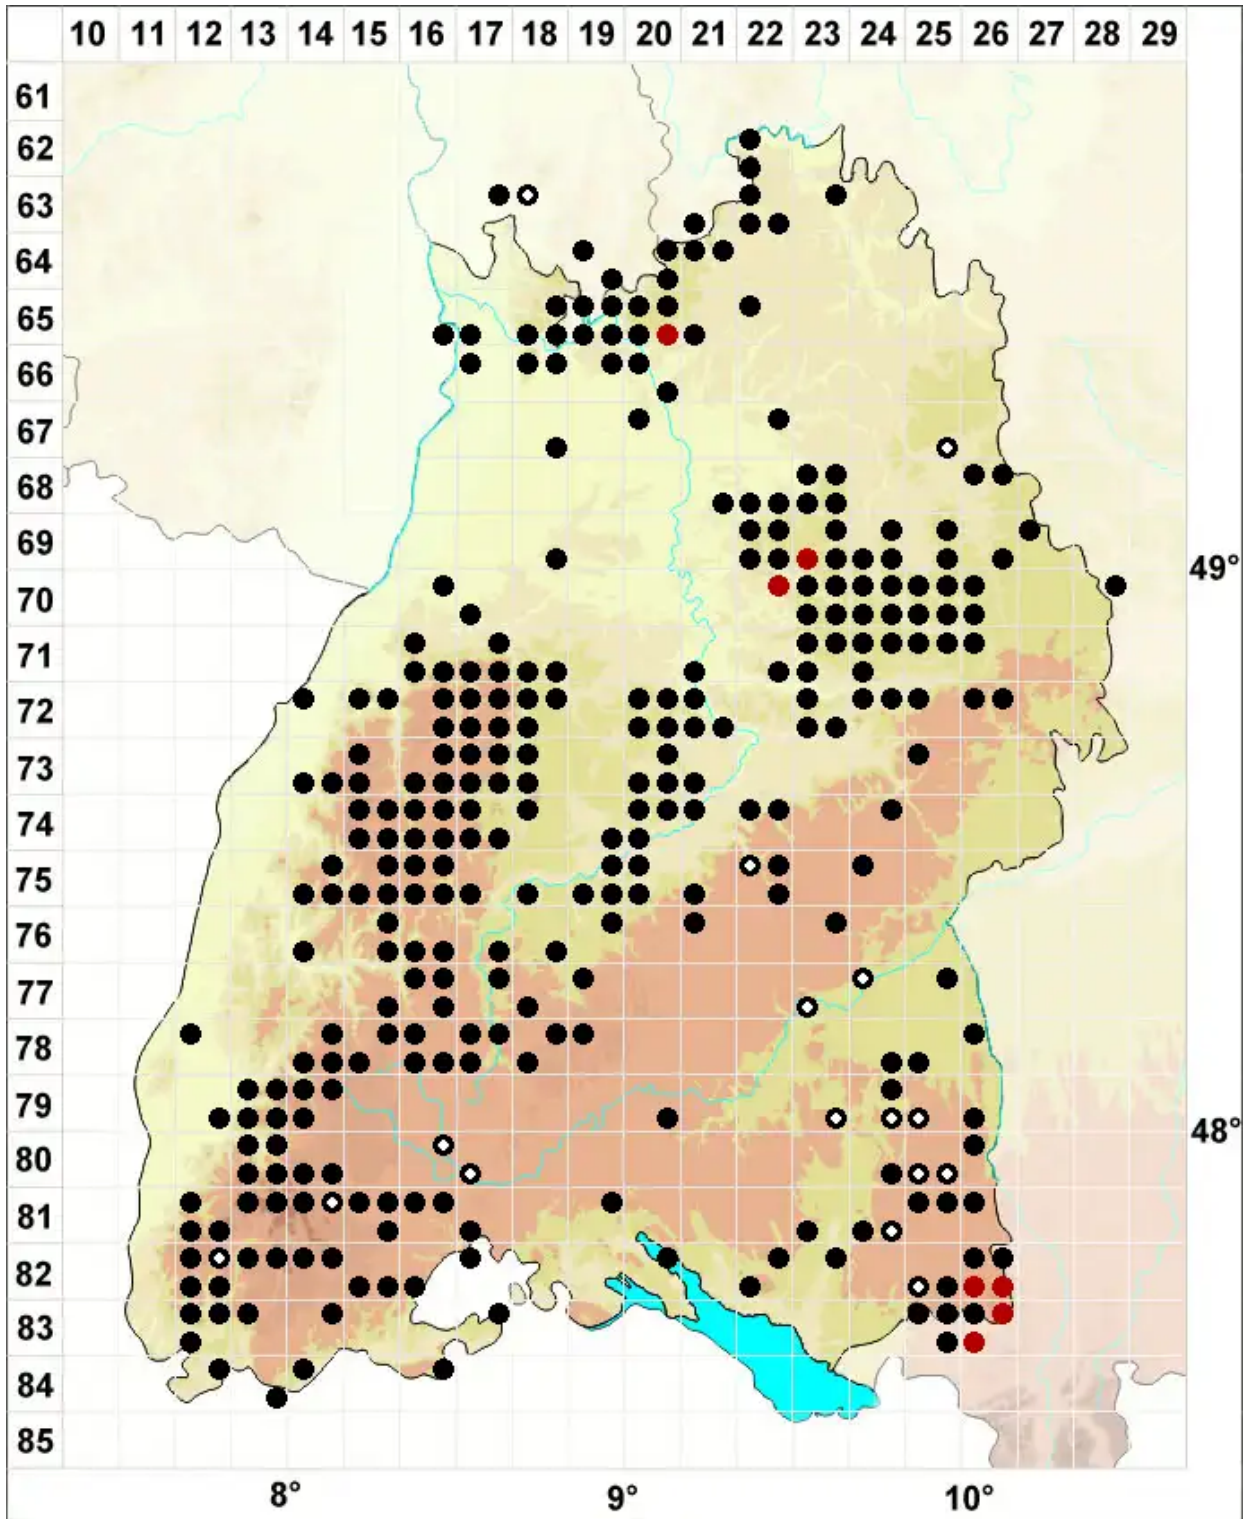

# Dichodontium pellucidum (Hedw.) Schimp.

Durchsichtiges Paarzahnmoos

Legende:

**Symbole:**

Ausgefülltes Symbol:  
Zeitraum von 1980 bis heute (Aktuelle Angabe)

Leeres Symbol:  
Zeitraum vor 1980 (Altangabe)

Quadrat: Herbarbeleg