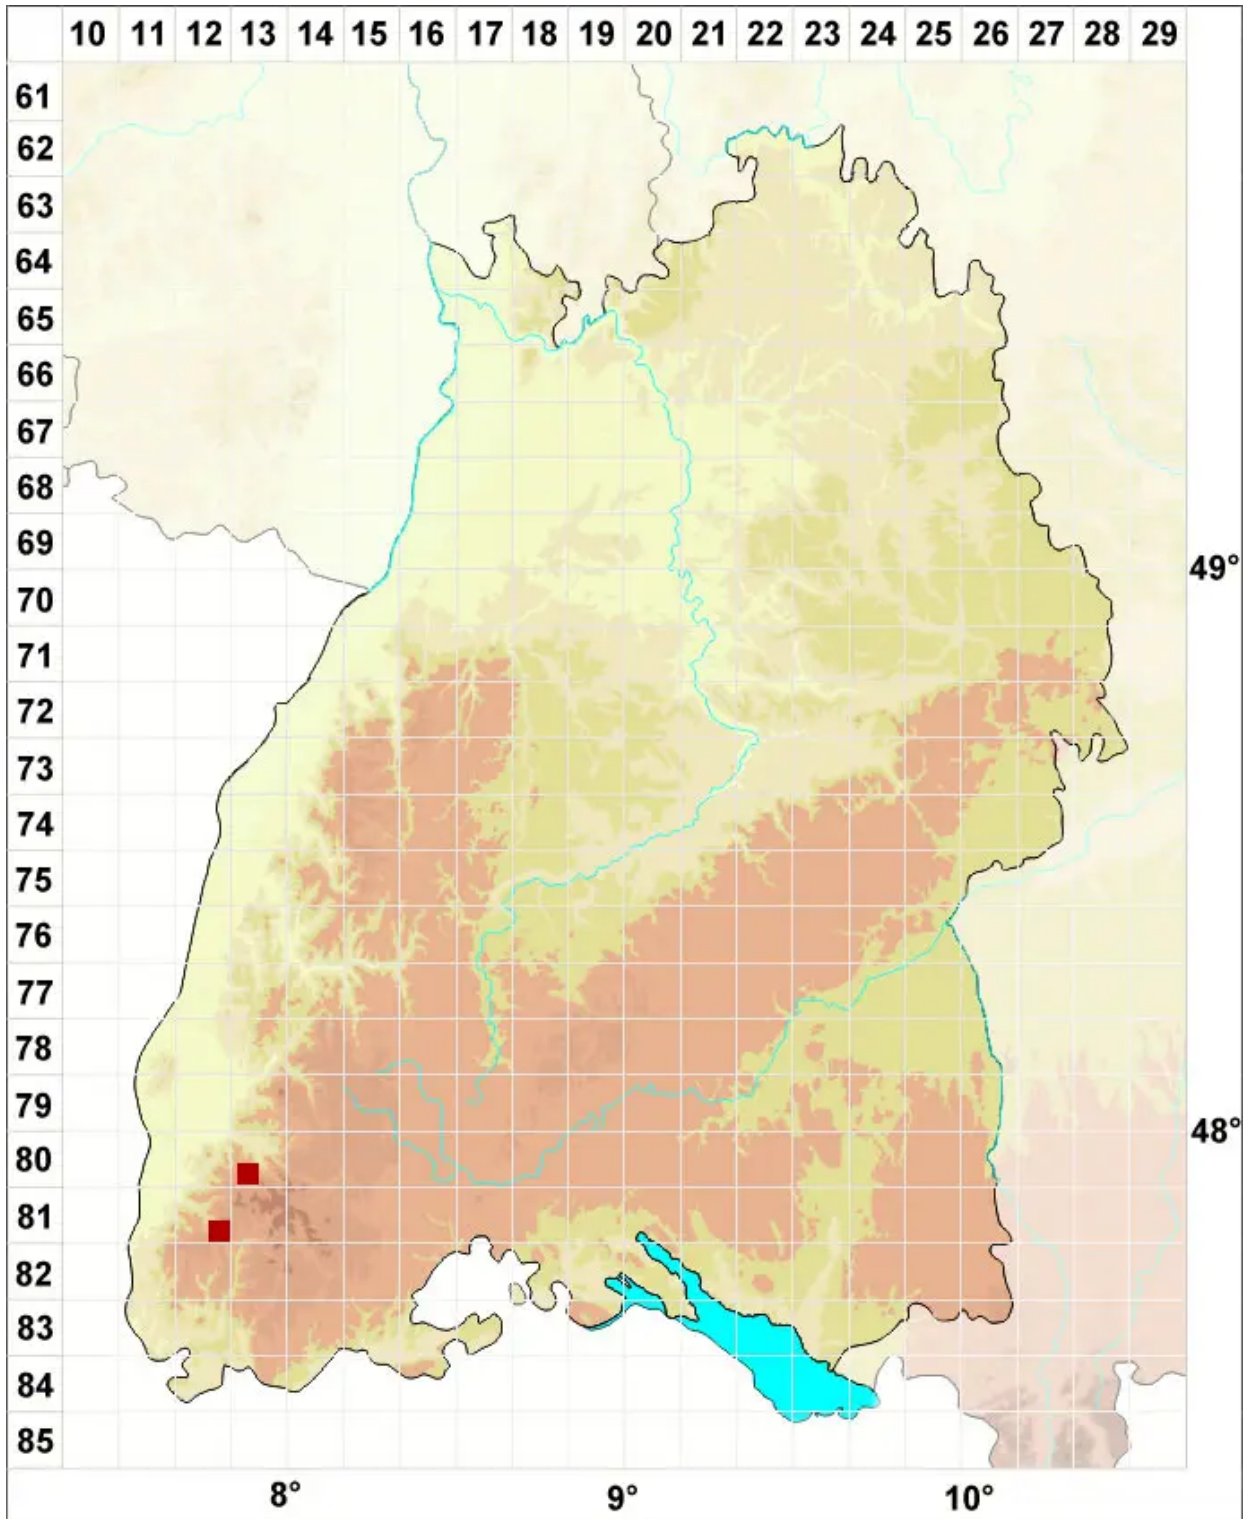

Oreowisia torquescens (Hornsch. ex Brid.) Wijk & Margad.

Gesägtes Bergperlmoos

Legende:

Symbole:

Ausgefülltes Symbol:
Zeitraum von 1980 bis heute (Aktuelle Angabe)

Leeres Symbol:
Zeitraum vor 1980 (Altangabe)

Quadrat: Herbarbeleg