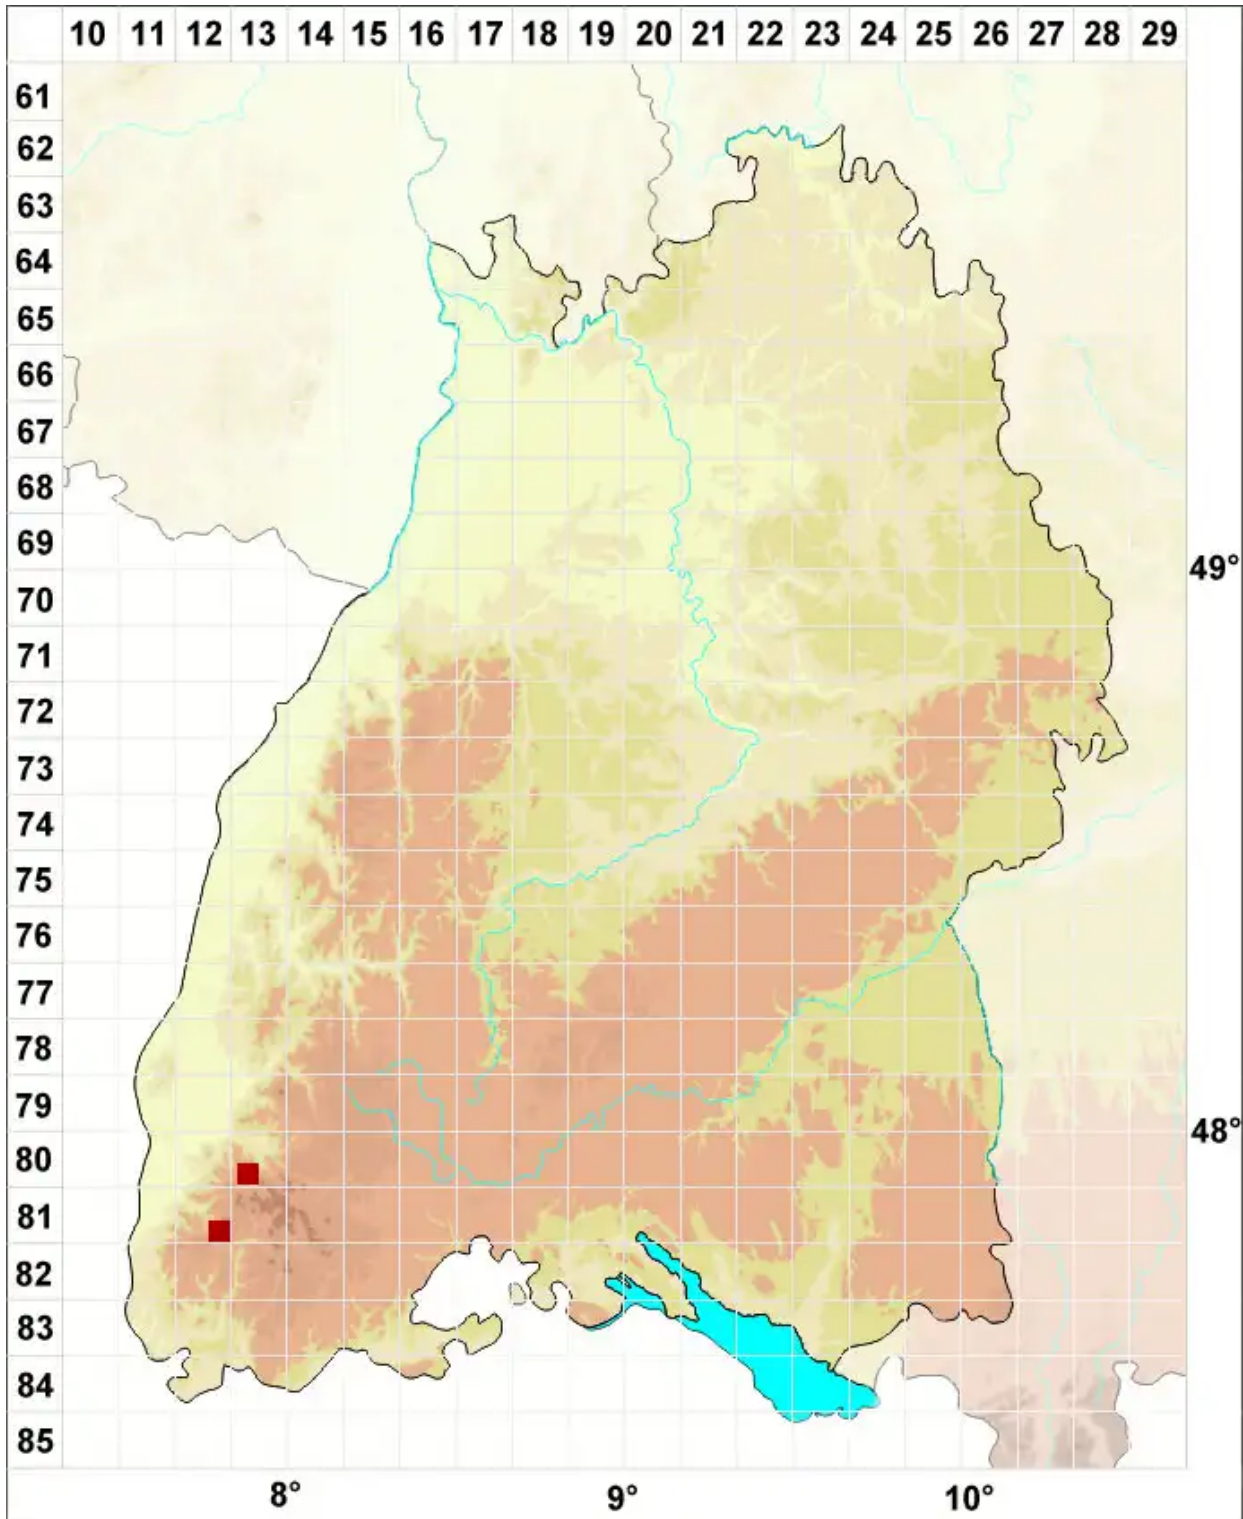

# Oreoweisia torquescens (Hornsch. ex Brid.) Wijk & Margad.

Gesägtes Bergperlmoos

Legende:

**Symbole:**

Ausgefülltes Symbol:  
Zeitraum von 1980 bis heute (Aktuelle Angabe)

Leeres Symbol:  
Zeitraum vor 1980 (Altangabe)

Quadrat: Herbarbeleg