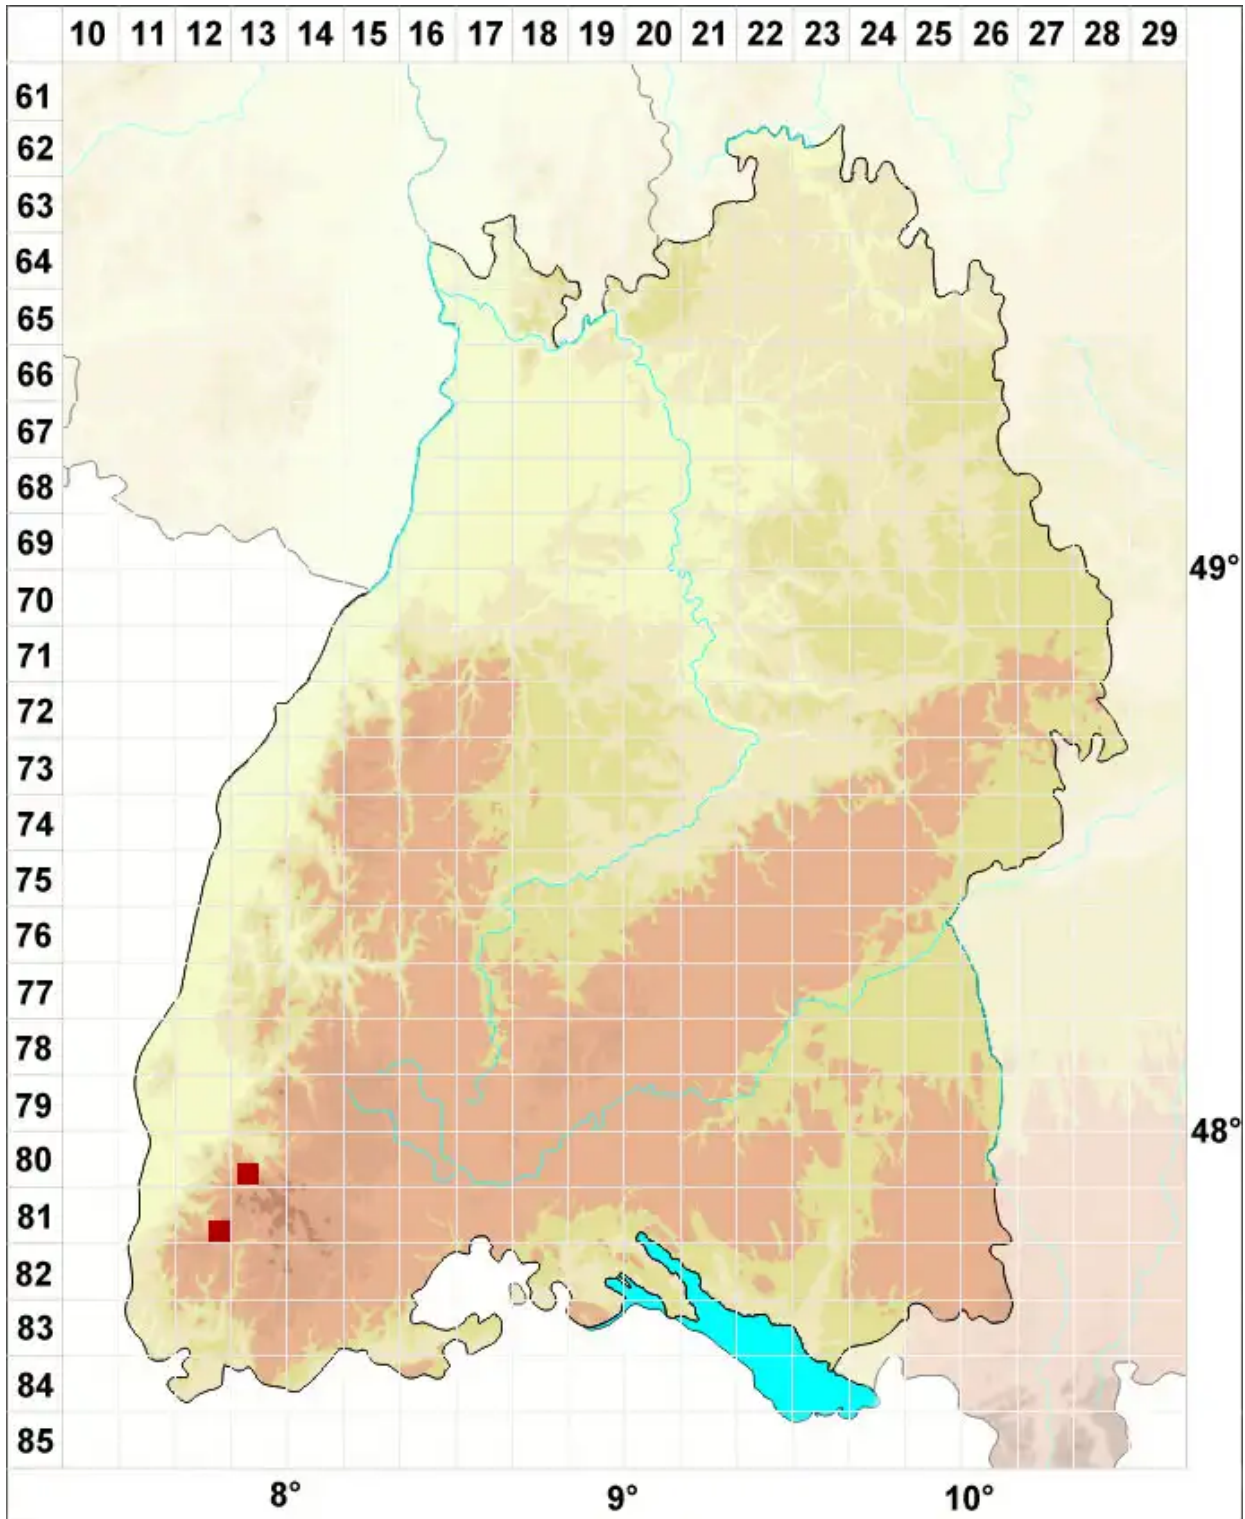

Oreowisia torquescens (Hornsch. ex Brid.) Wijk & Margad.

Gesägtes Bergperlmoos

Legende:

Symbole:

Ausgefülltes Symbol:
Zeitraum von 1980 bis heute (Aktuelle Angabe)

Leeres Symbol:
Zeitraum vor 1980 (Altangabe)

Quadrat: Herbarbeleg