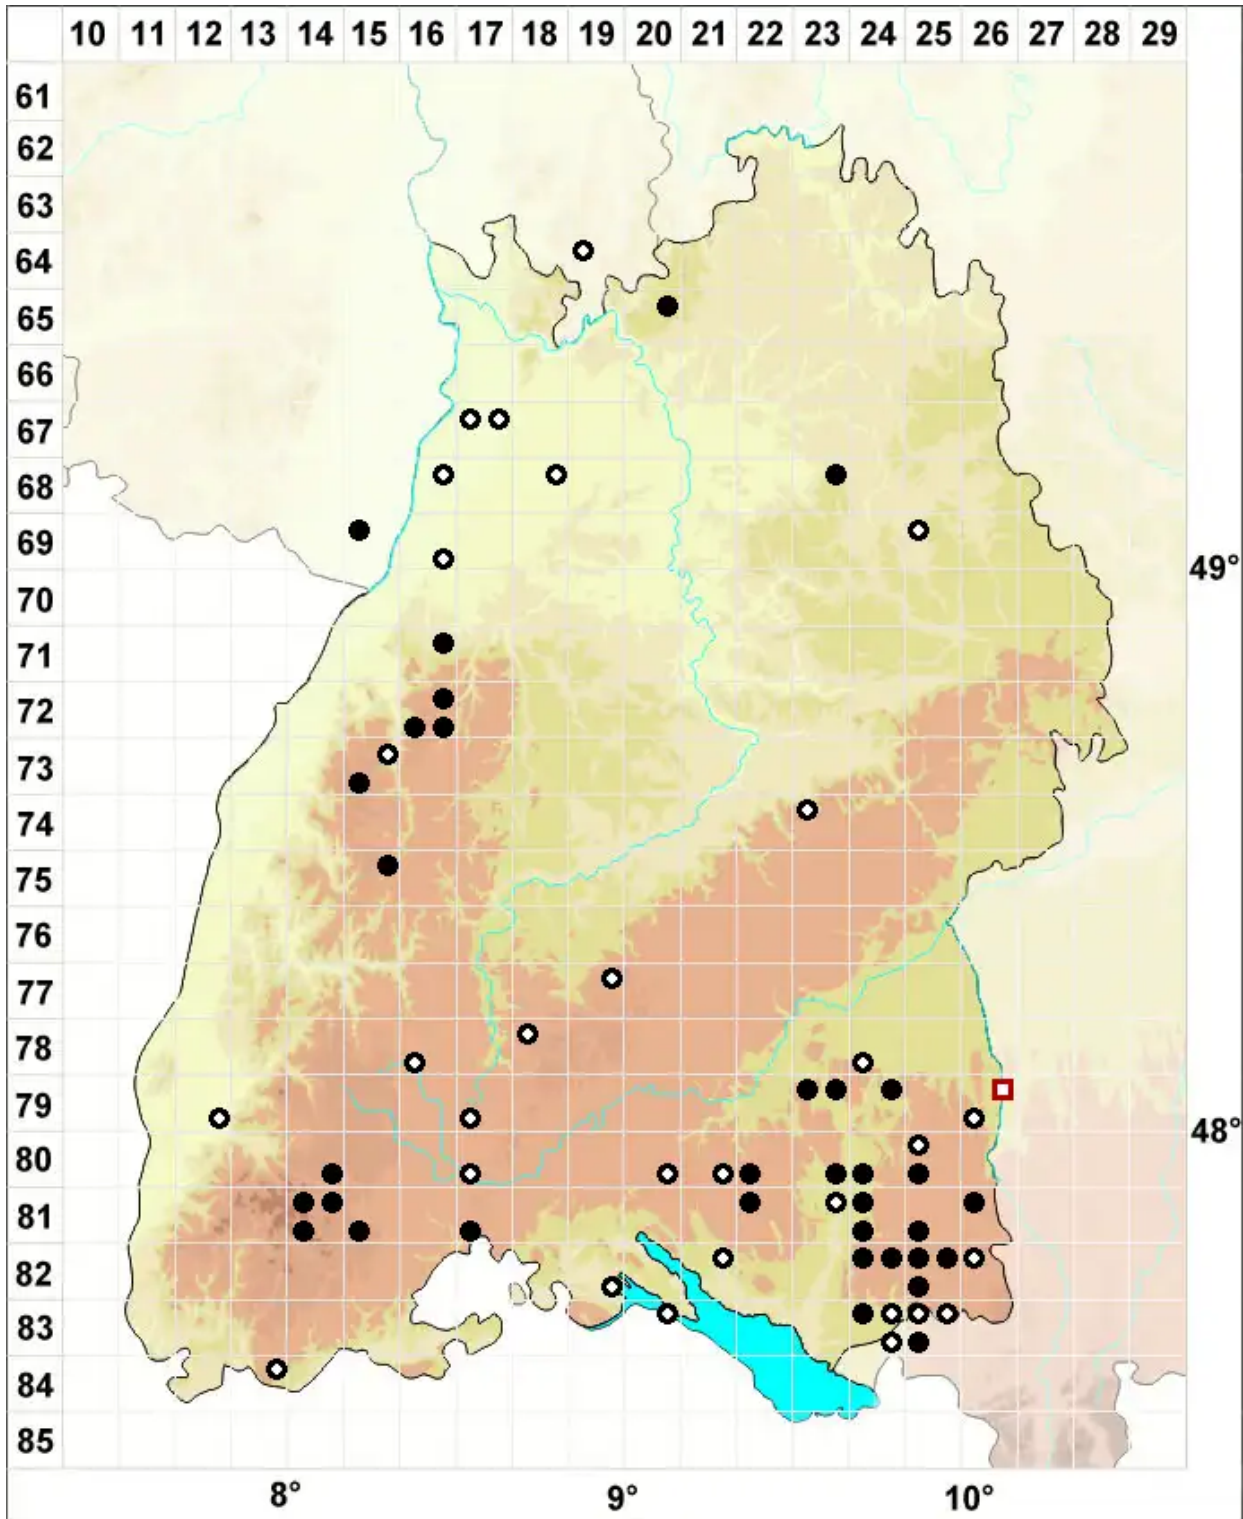

Dicranella cerviculata (Hedw.) Schimp.

Kropfiges Kleingabelzahnmoos

Legende:

- Symbole:**
- Ausgefülltes Symbol:
Zeitraum von 1980 bis heute (Aktuelle Angabe)
 - Leeres Symbol:
Zeitraum vor 1980 (Altangabe)
 - Quadrat: Herbarbeleg