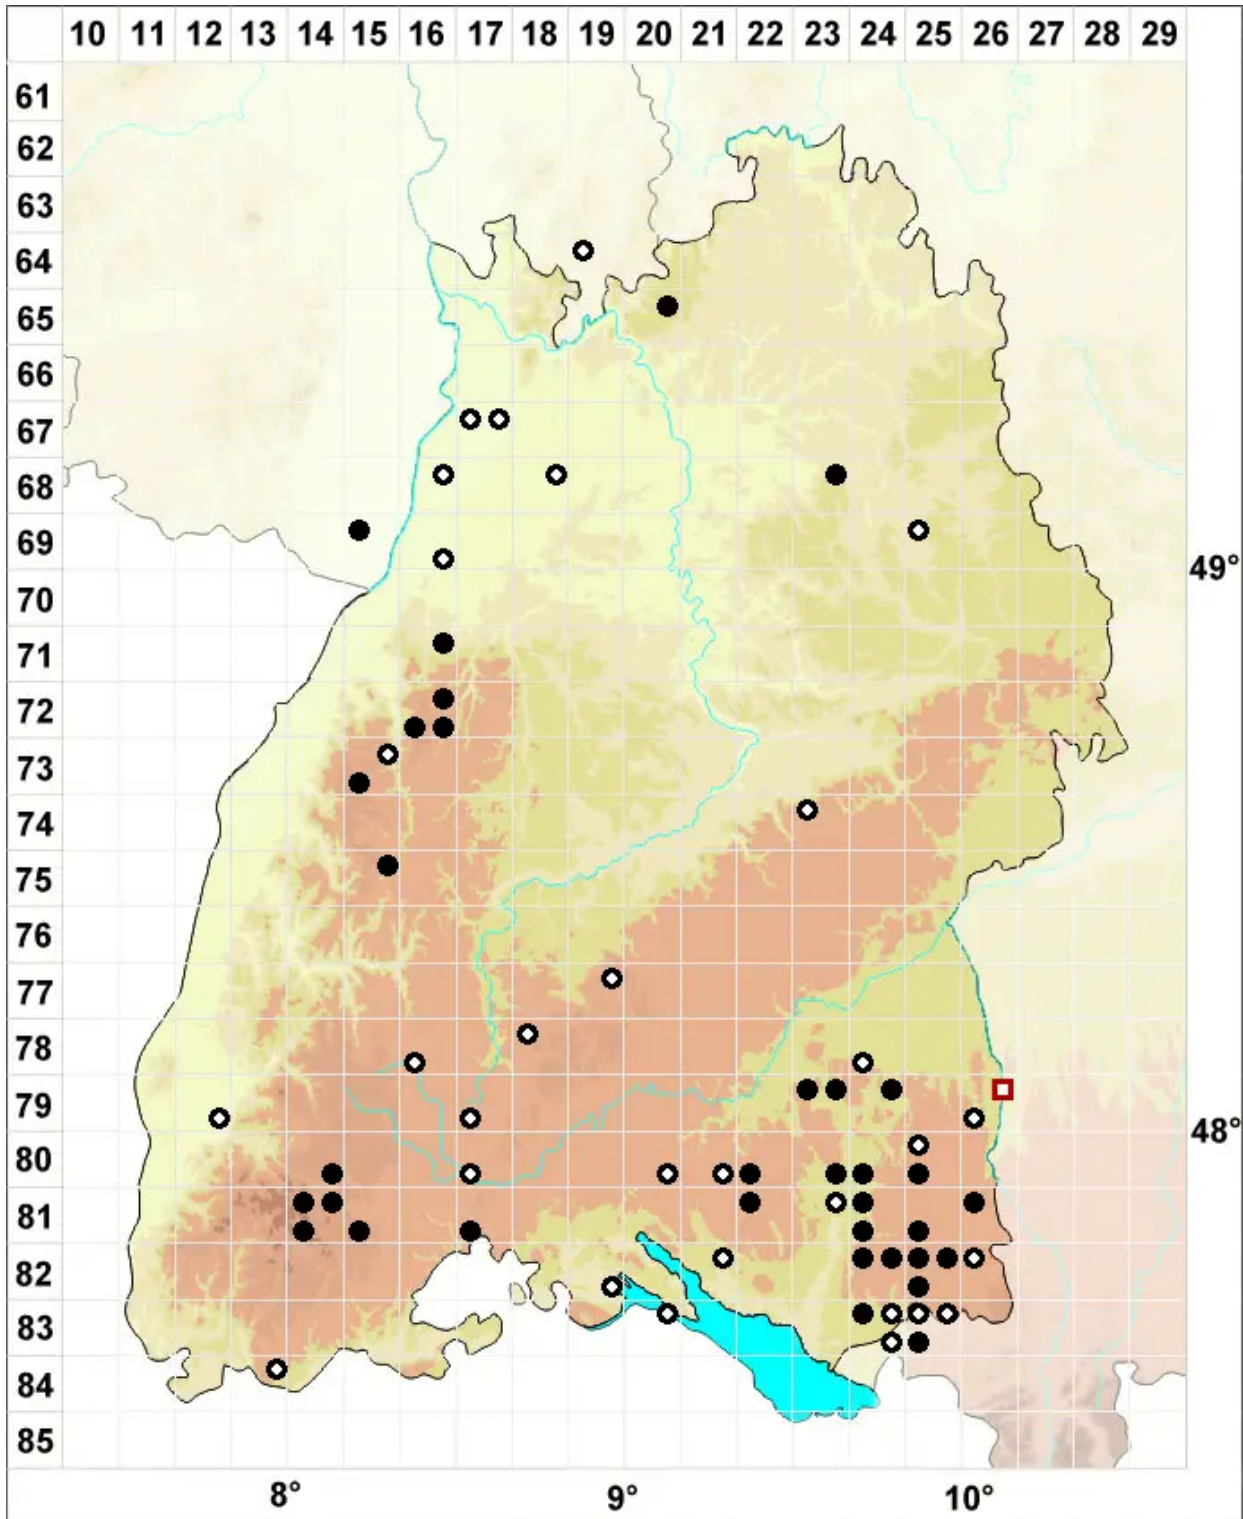

Dicranella cerviculata (Hedw.) Schimp.

Kropfiges Kleingabelzahnmoos

Legende:

Symbole:

Ausgefülltes Symbol:
Zeitraum von 1980 bis heute (Aktuelle Angabe)

Leeres Symbol:
Zeitraum vor 1980 (Altangabe)

Quadrat: Herbarbeleg