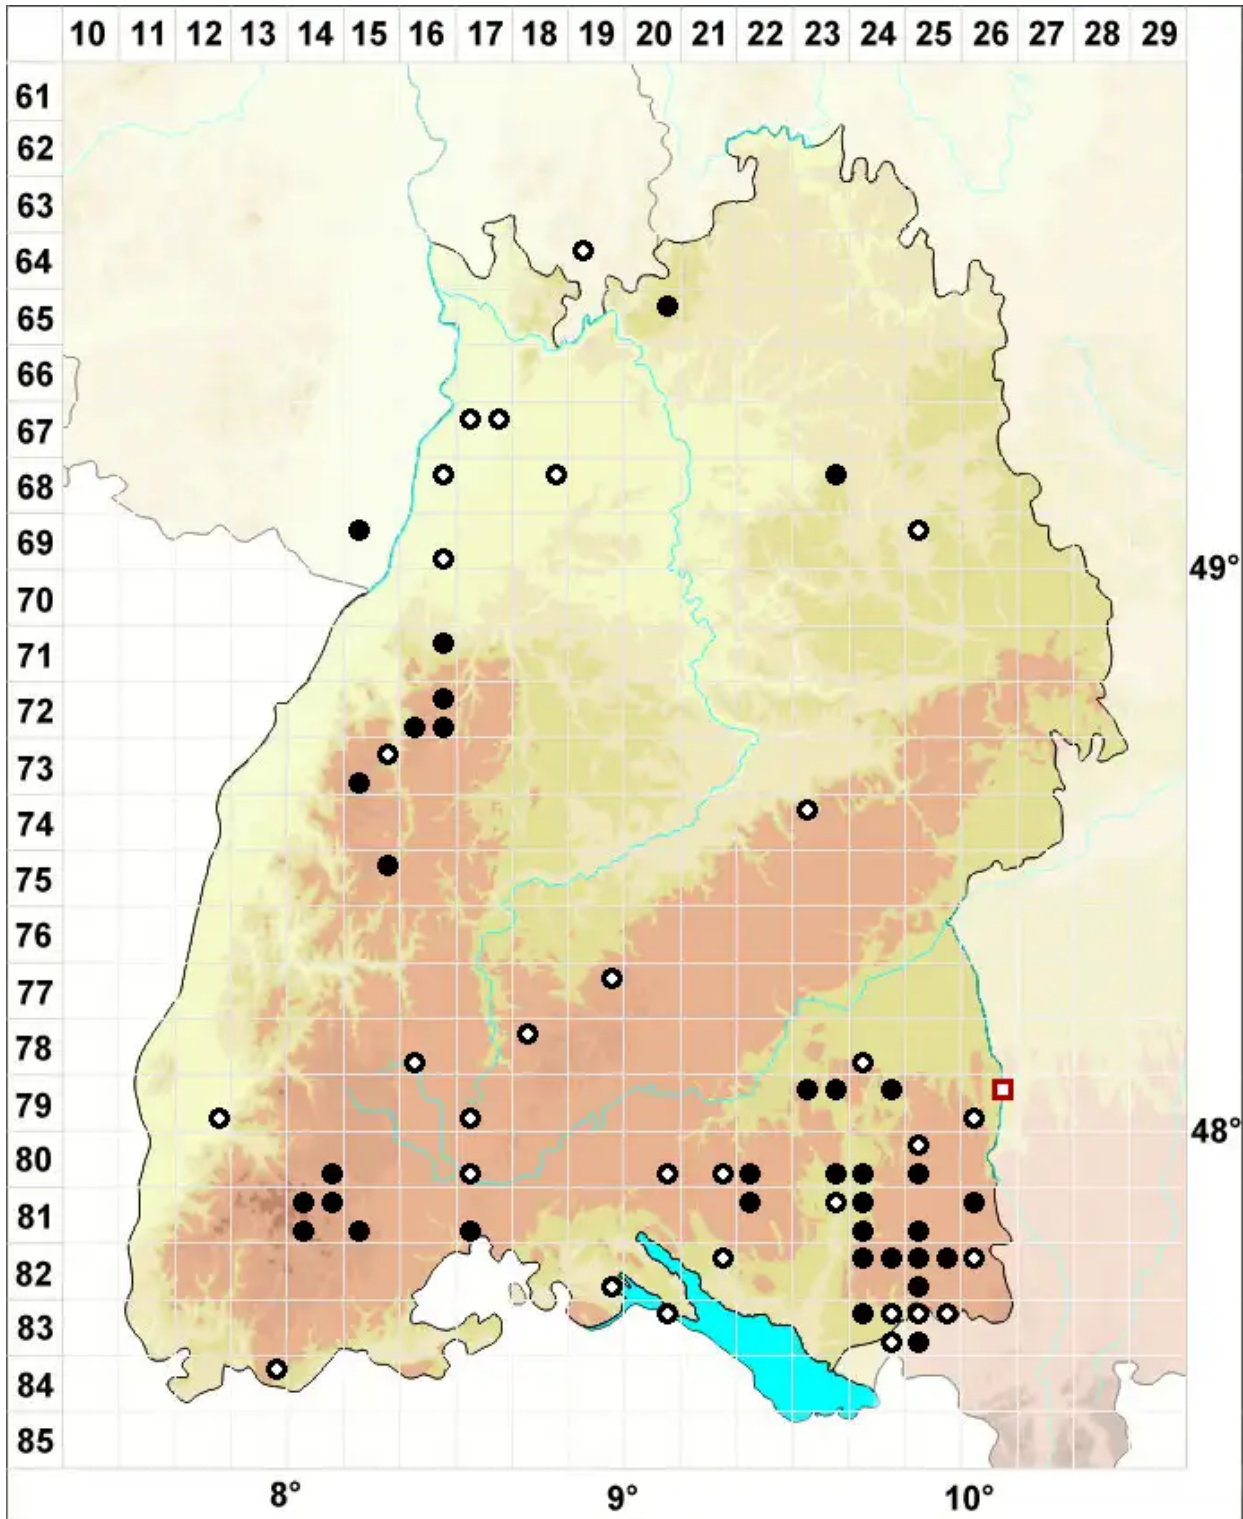

Dicranella cerviculata (Hedw.) Schimp.

Kropfiges Kleingabelzahnmoos

Legende:

Symbole:
Ausgefülltes Symbol:
Zeitraum von 1980 bis heute (Aktuelle Angabe)
Leeres Symbol:
Zeitraum vor 1980 (Altangabe)
Quadrat: Herbarbeleg