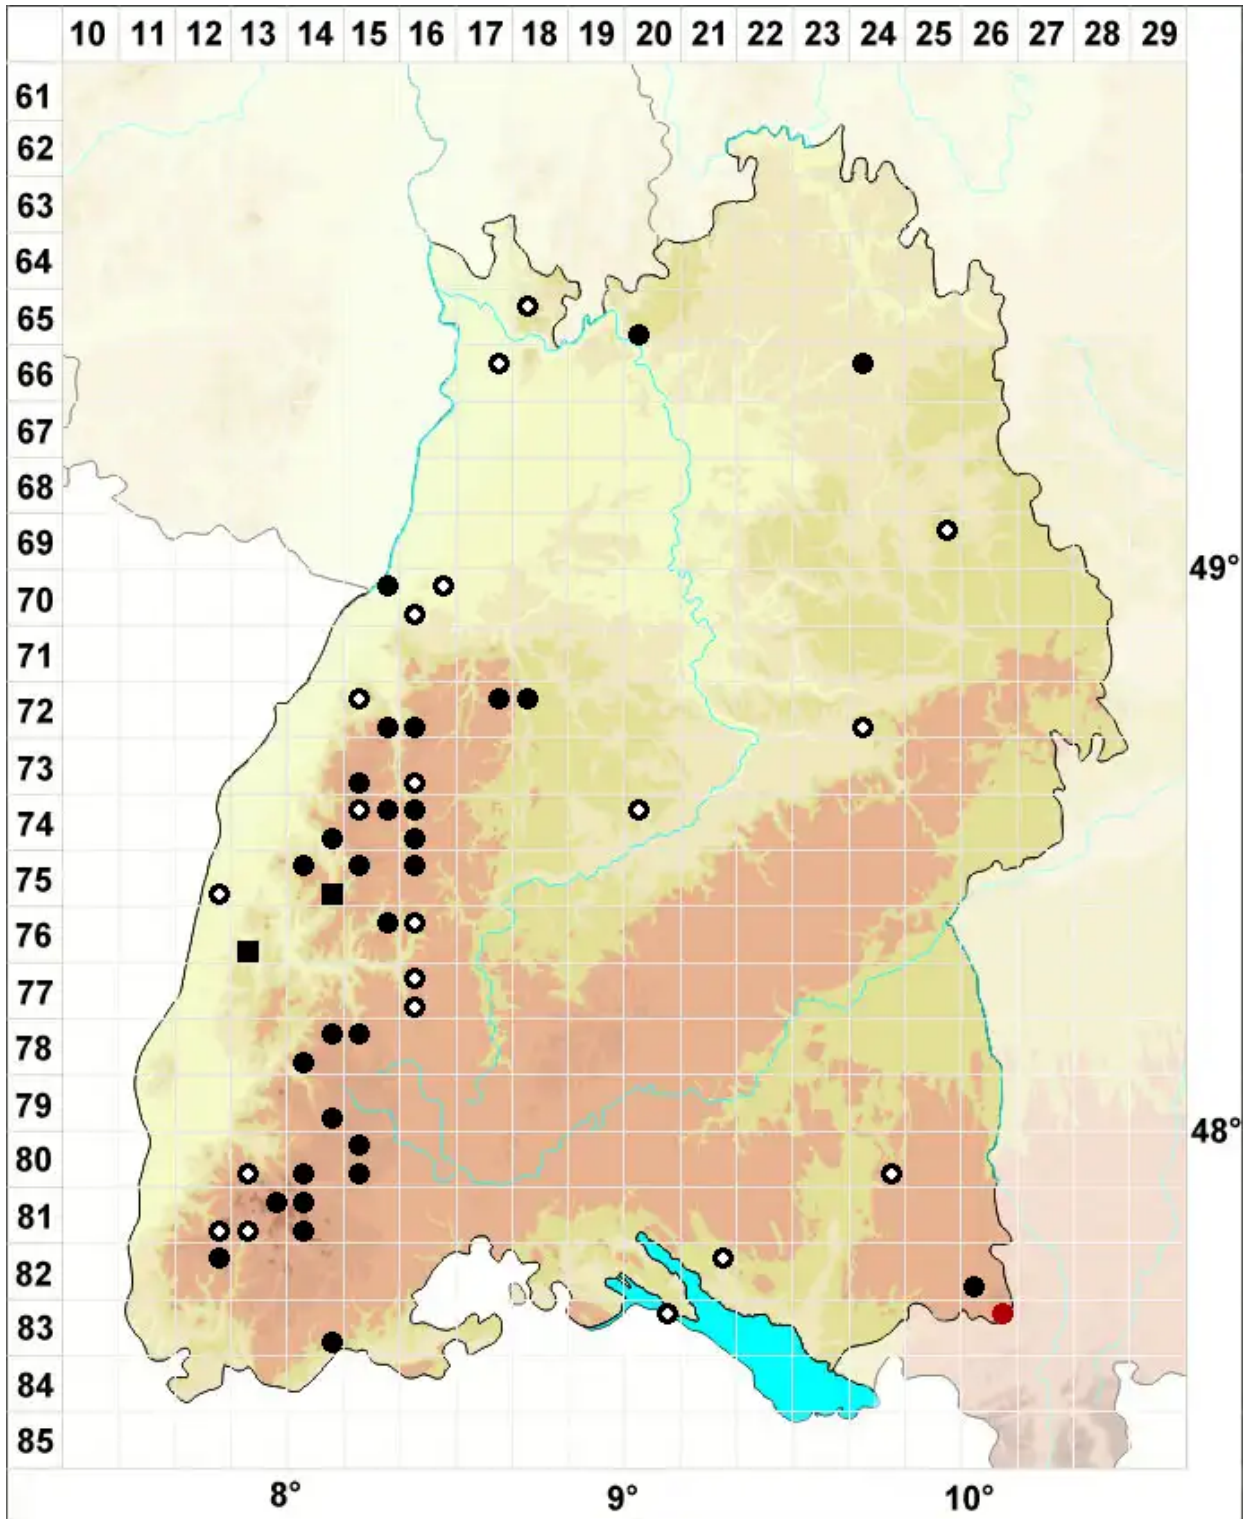

# Dicranella subulata (Hedw.) Schimp.

Pfriemblättriges Kleingabelzahnmoos

Legende:

- Symbole:**  
Ausgefülltes Symbol:  
Zeitraum von 1980 bis heute (Aktuelle Angabe)  
Leeres Symbol:  
Zeitraum vor 1980 (Altangabe)  
Quadrat: Herbarbeleg