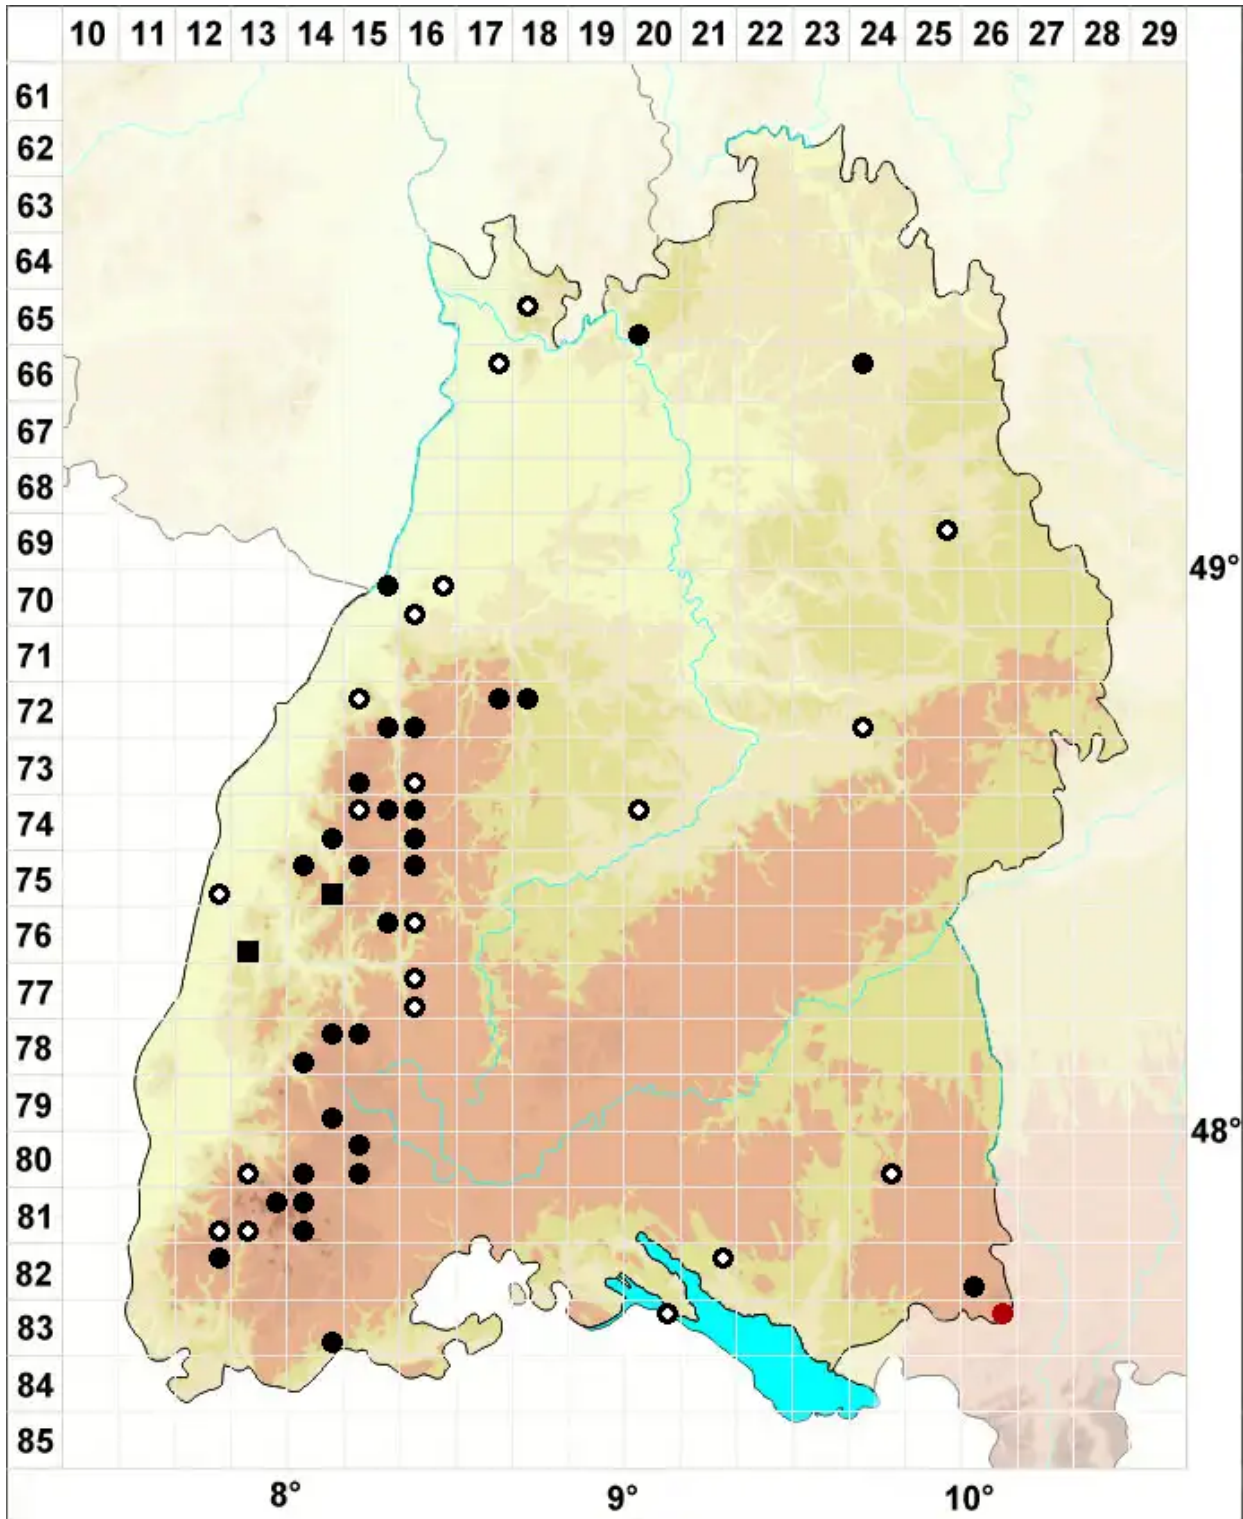

# Dicranella subulata (Hedw.) Schimp.

Pfriemblättriges Kleingabelzahnmoos

Legende:

- Symbole:**
- Ausgefülltes Symbol:  
Zeitraum von 1980 bis heute (Aktuelle Angabe)
  - Leeres Symbol:  
Zeitraum vor 1980 (Altangabe)
  - Quadrat: Herbarbeleg