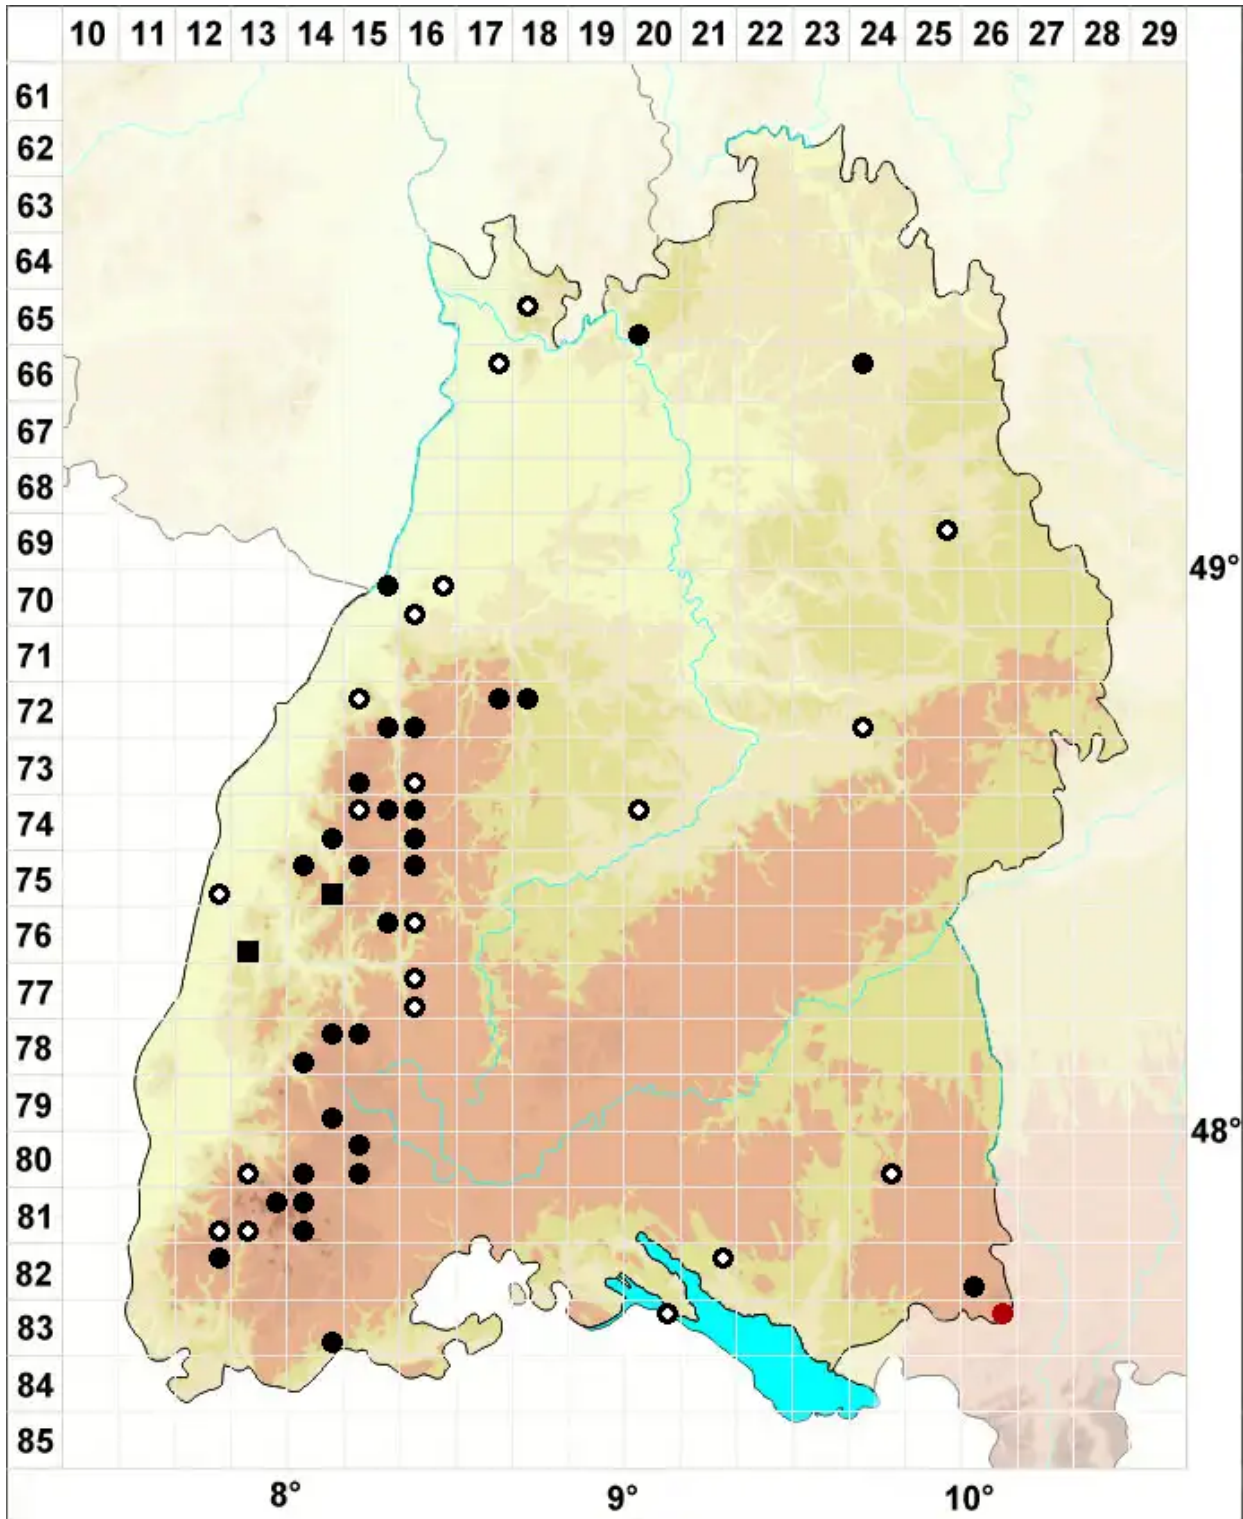

Dicranella subulata (Hedw.) Schimp.

Pfriemblättriges Kleingabelzahnmoos

Legende:

Symbole:

Ausgefülltes Symbol:
Zeitraum von 1980 bis heute (Aktuelle Angabe)

Leeres Symbol:
Zeitraum vor 1980 (Altangabe)

Quadrat: Herbarbeleg