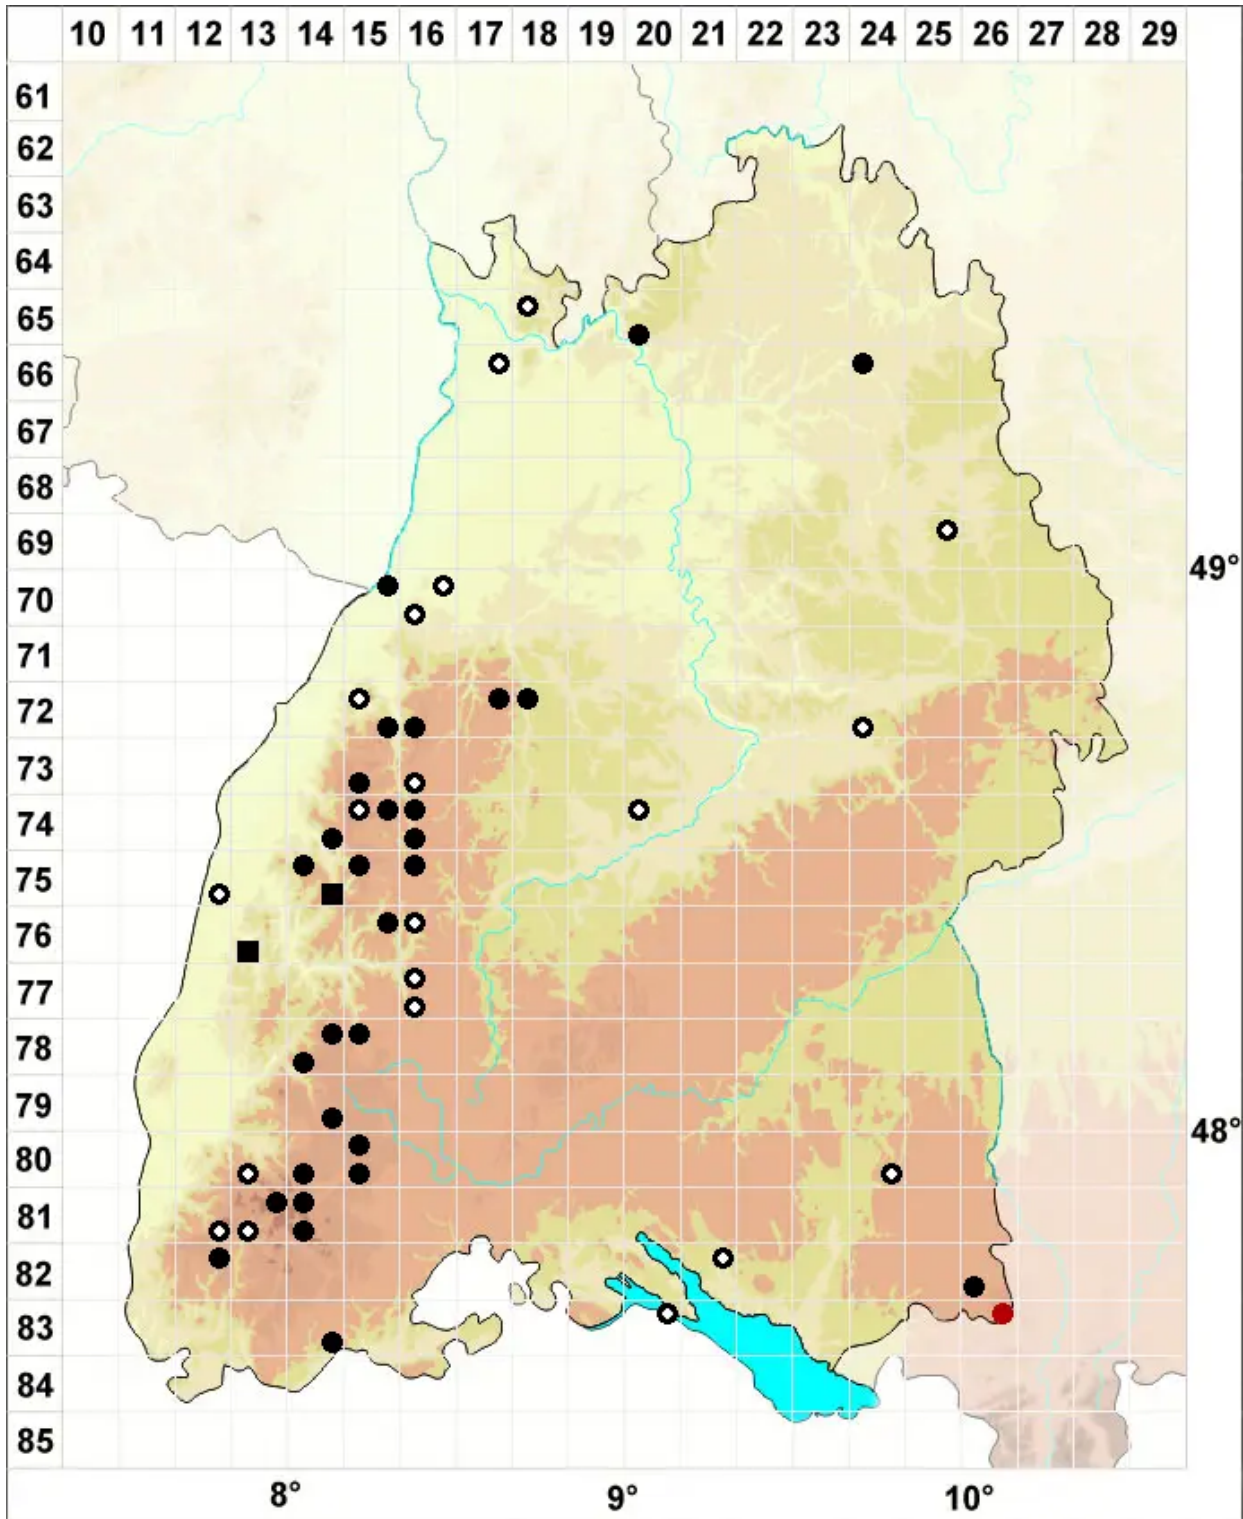

Dicranella subulata (Hedw.) Schimp.

Pfriemblättriges Kleingabelzahnmoos

Legende:

- Symbole:**
- Ausgefülltes Symbol:
Zeitraum von 1980 bis heute (Aktuelle Angabe)
 - Leeres Symbol:
Zeitraum vor 1980 (Altangabe)
 - Quadrat: Herbarbeleg