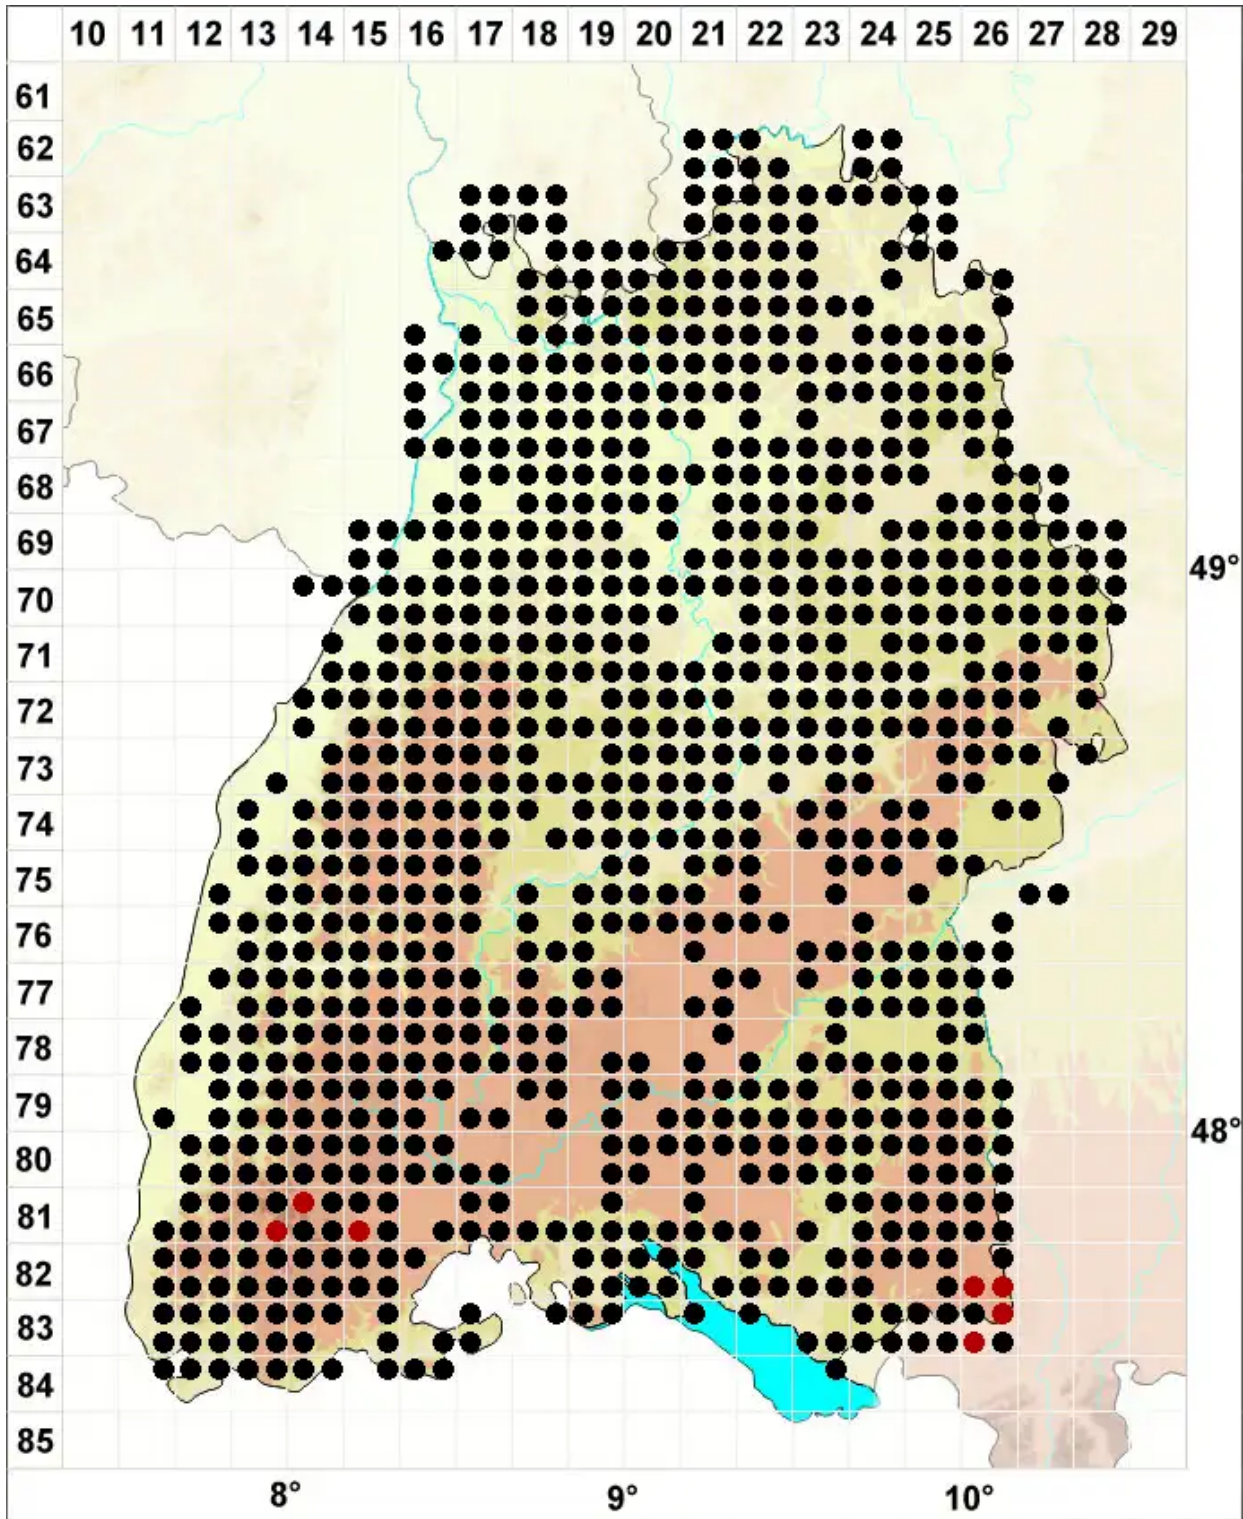

Dicranella heteromalla (Hedw.) Schimp.

Einseitswendiges Kleingabelzahnmoos

Legende:

Symbole:

Ausgefülltes Symbol:
Zeitraum von 1980 bis heute (Aktuelle Angabe)

Leeres Symbol:
Zeitraum vor 1980 (Altangabe)

Quadrat: Herbarbeleg