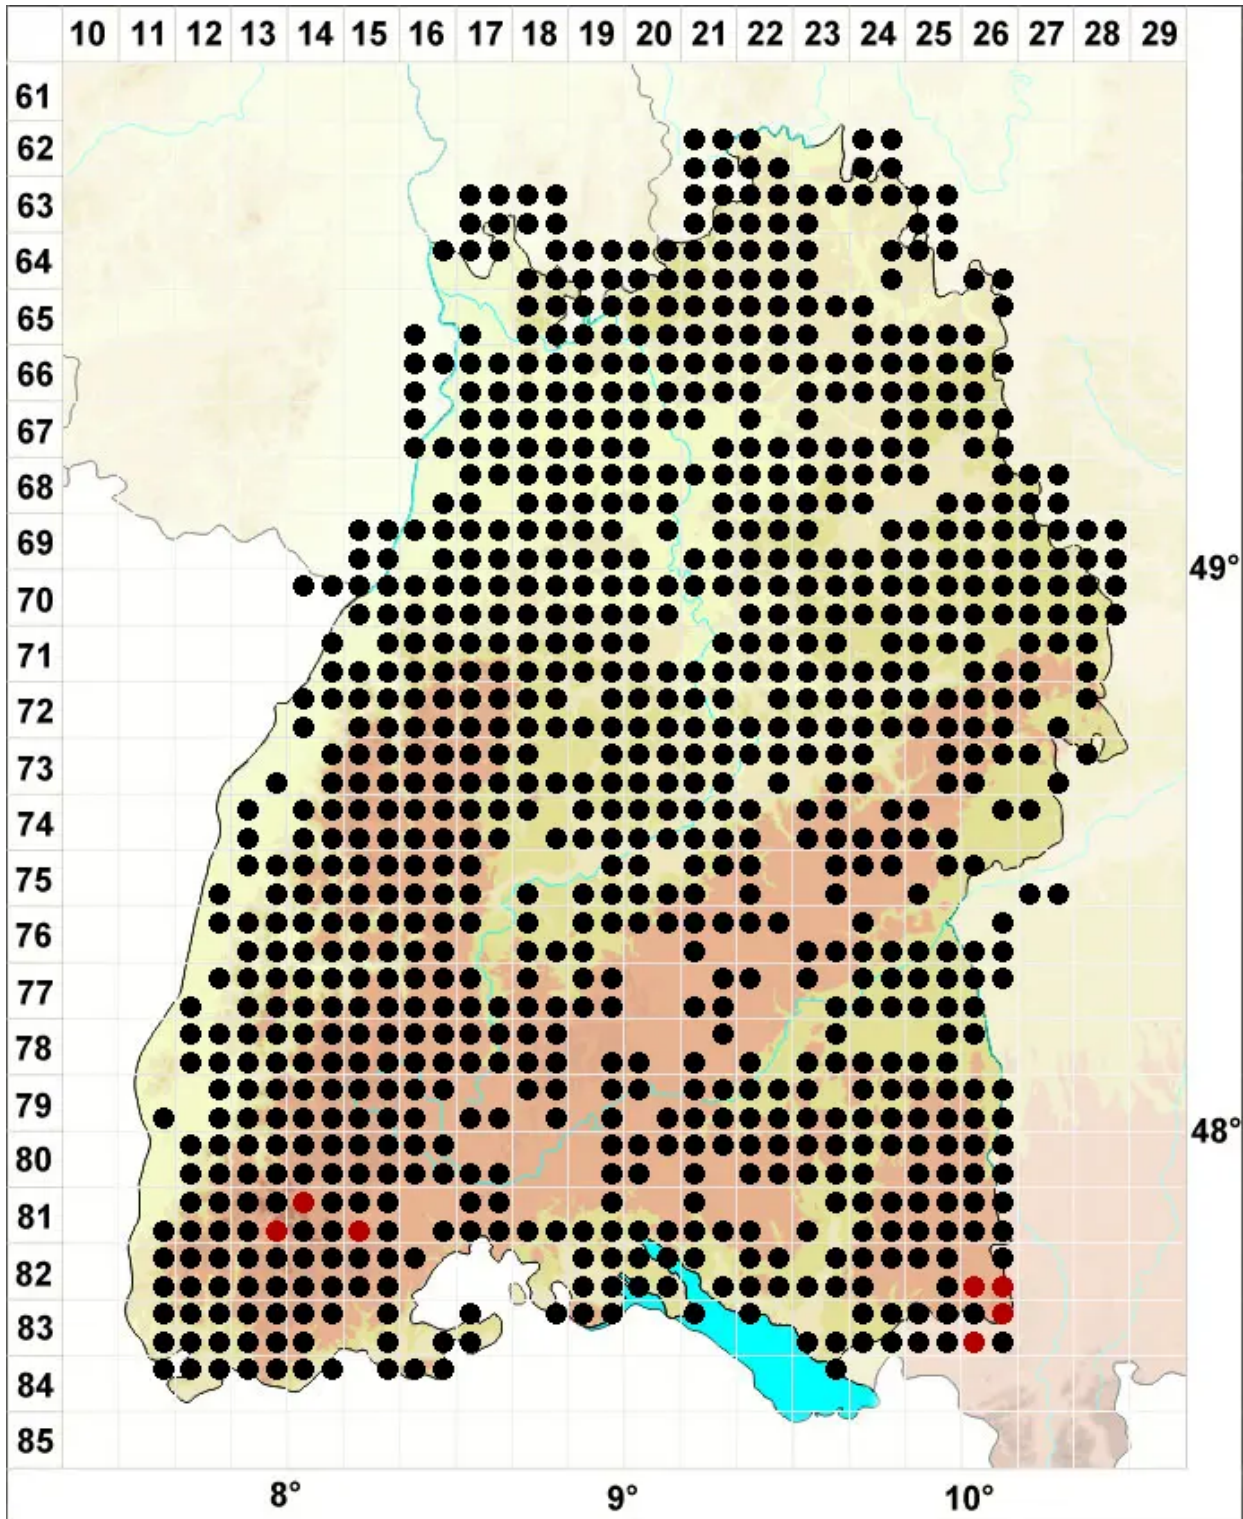

# Dicranella heteromalla (Hedw.) Schimp.

Einseitswendiges Kleingabelzahnmoos

Legende:

**Symbole:**

Ausgefülltes Symbol:  
Zeitraum von 1980 bis heute (Aktuelle Angabe)

Leeres Symbol:  
Zeitraum vor 1980 (Altangabe)

Quadrat: Herbarbeleg