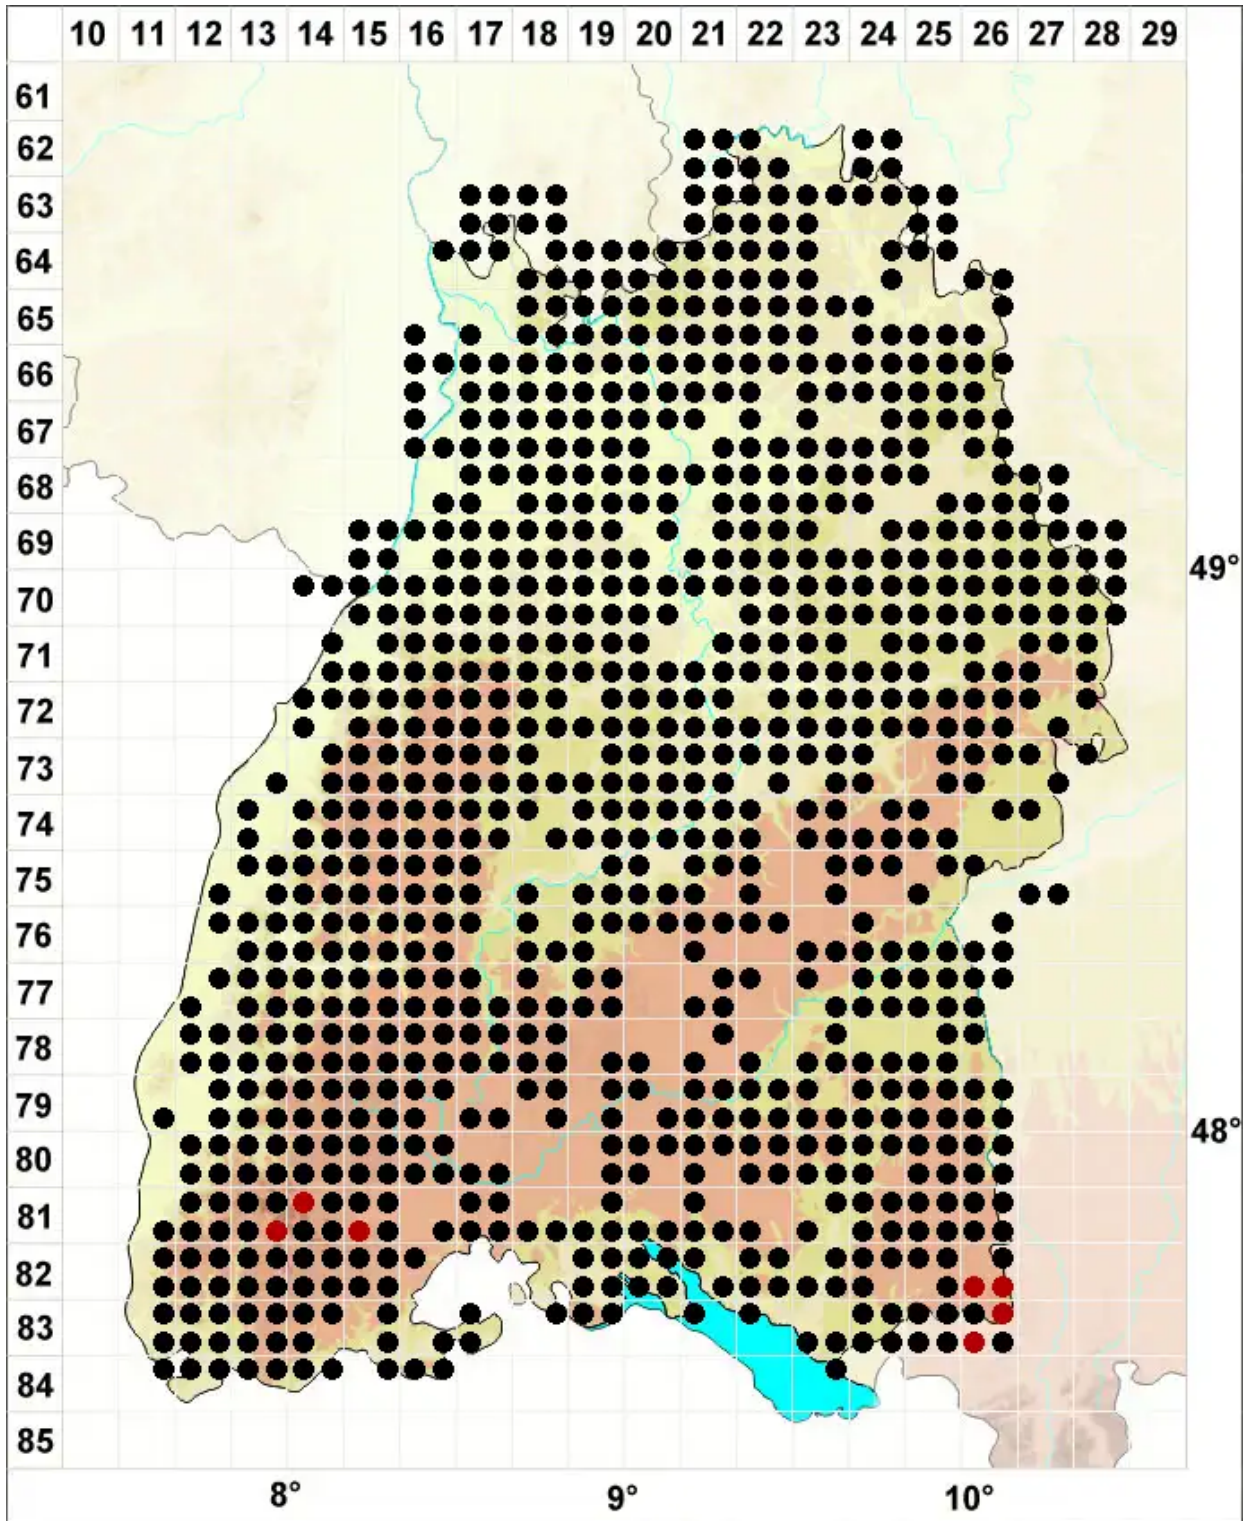

Dicranella heteromalla (Hedw.) Schimp.

Einseitswendiges Kleingabelzahnmoos

Legende:

Symbole:

Ausgefülltes Symbol:
Zeitraum von 1980 bis heute (Aktuelle Angabe)

Leeres Symbol:
Zeitraum vor 1980 (Altangabe)

Quadrat: Herbarbeleg