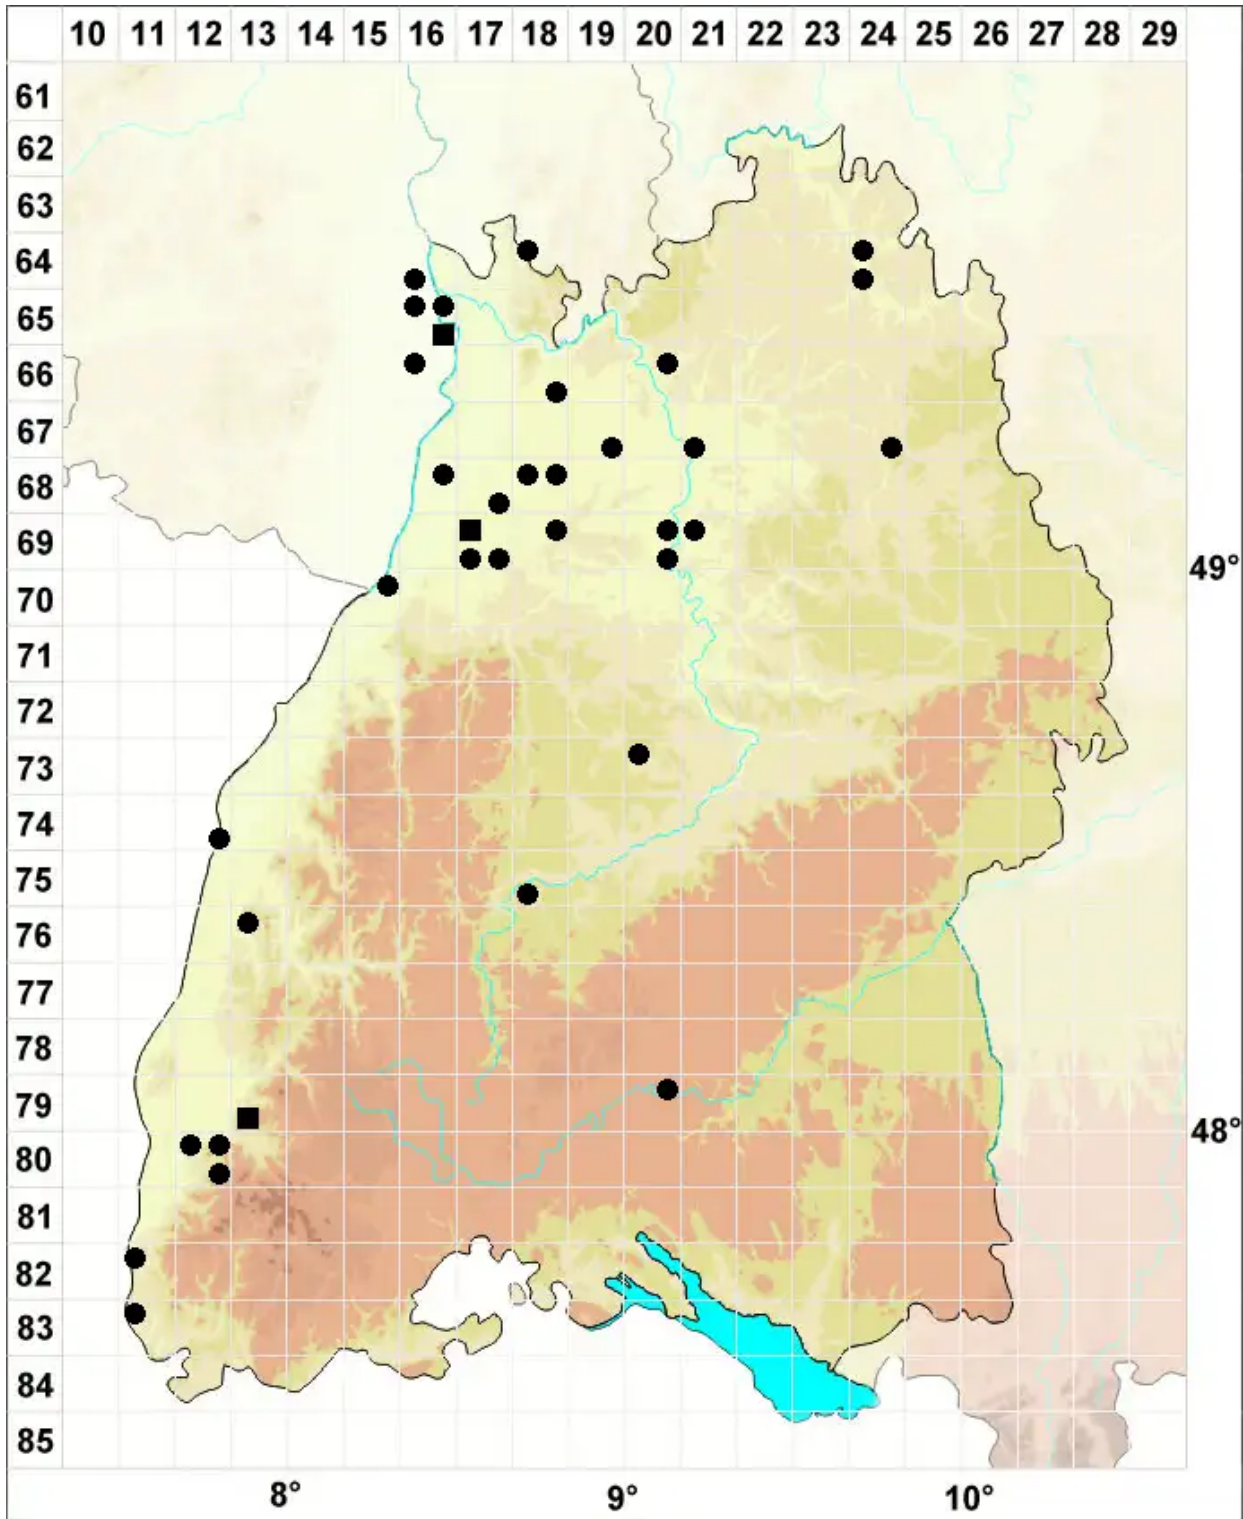

# Dicranella howei Renauld & Cardot

Mehrschichtiges Kleingabelzahnmoos, Howes Kleingabelzahnmoos

Legende:

- Symbole:**
- Ausgefülltes Symbol:  
Zeitraum von 1980 bis heute (Aktuelle Angabe)
  - Leeres Symbol:  
Zeitraum vor 1980 (Altangabe)
  - Quadrat: Herbarbeleg