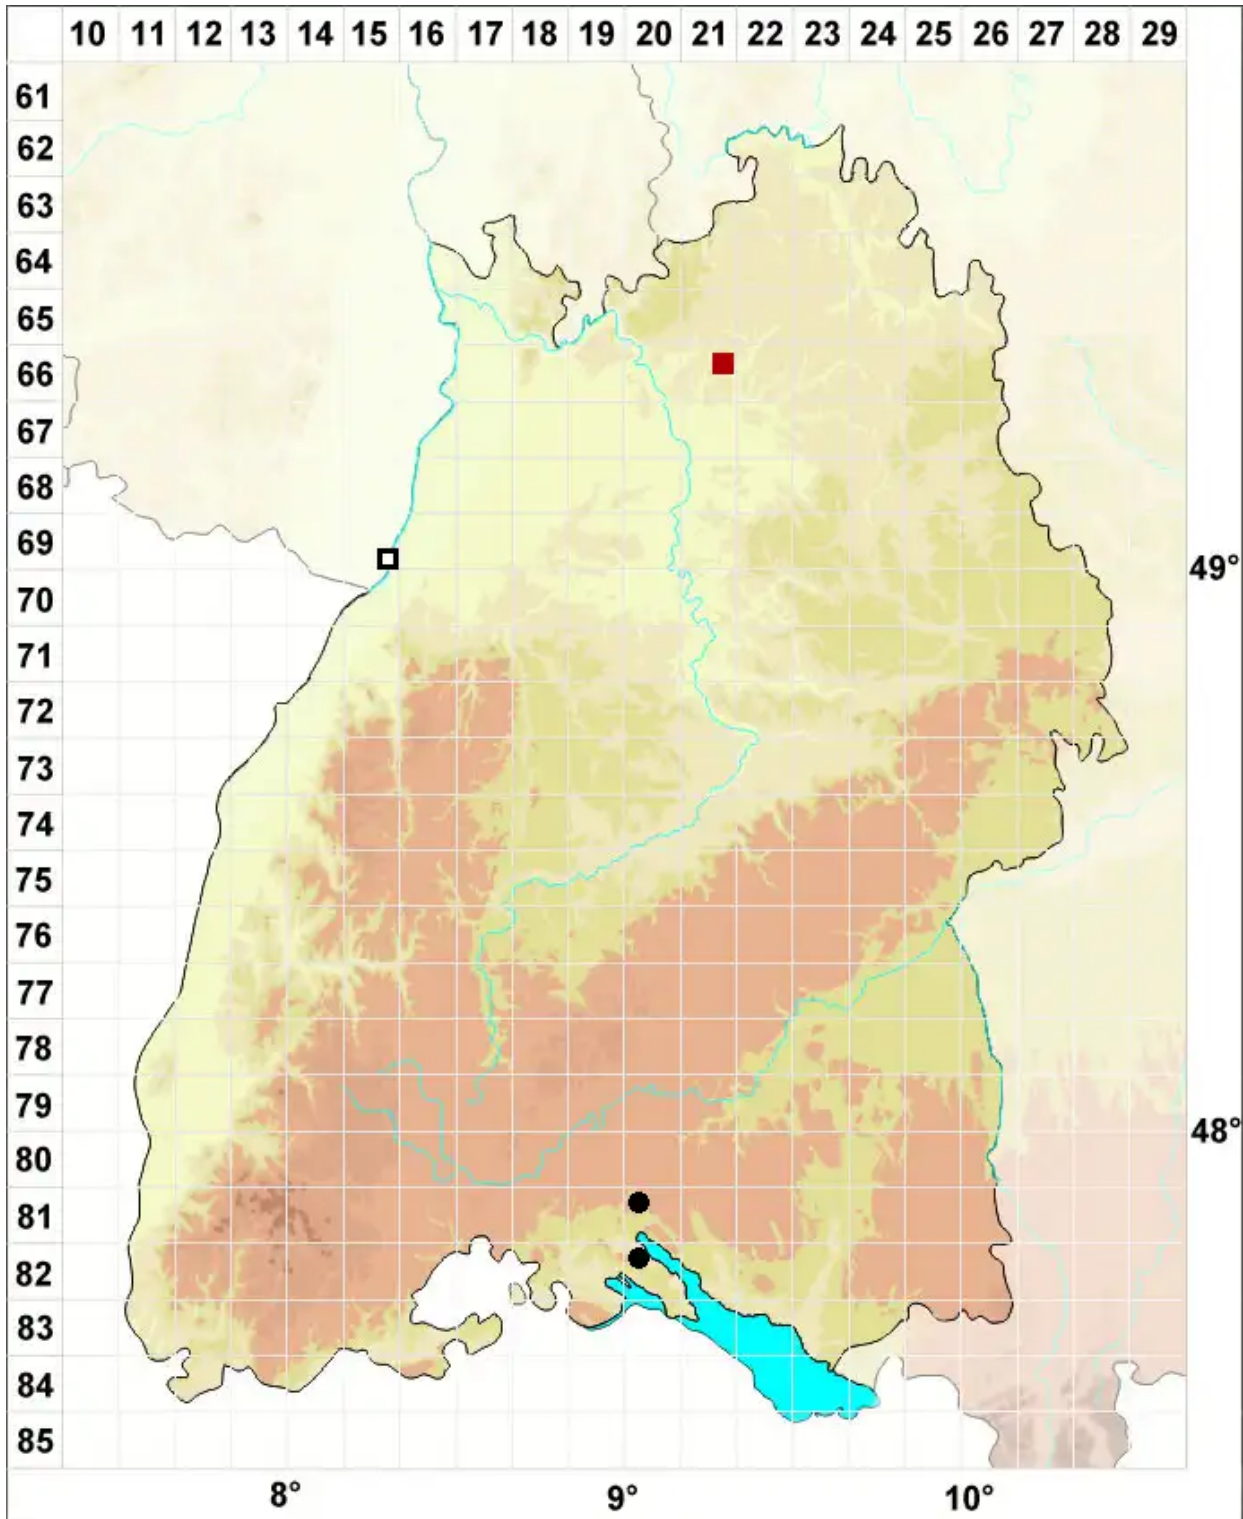

Dicranella humilis R.Ruthe

Niedriges Kleingabelzahnmoos

Legende:

- Symbole:**
- Ausgefülltes Symbol:
Zeitraum von 1980 bis heute (Aktuelle Angabe)
 - Leeres Symbol:
Zeitraum vor 1980 (Altangabe)
 - Quadrat: Herbarbeleg