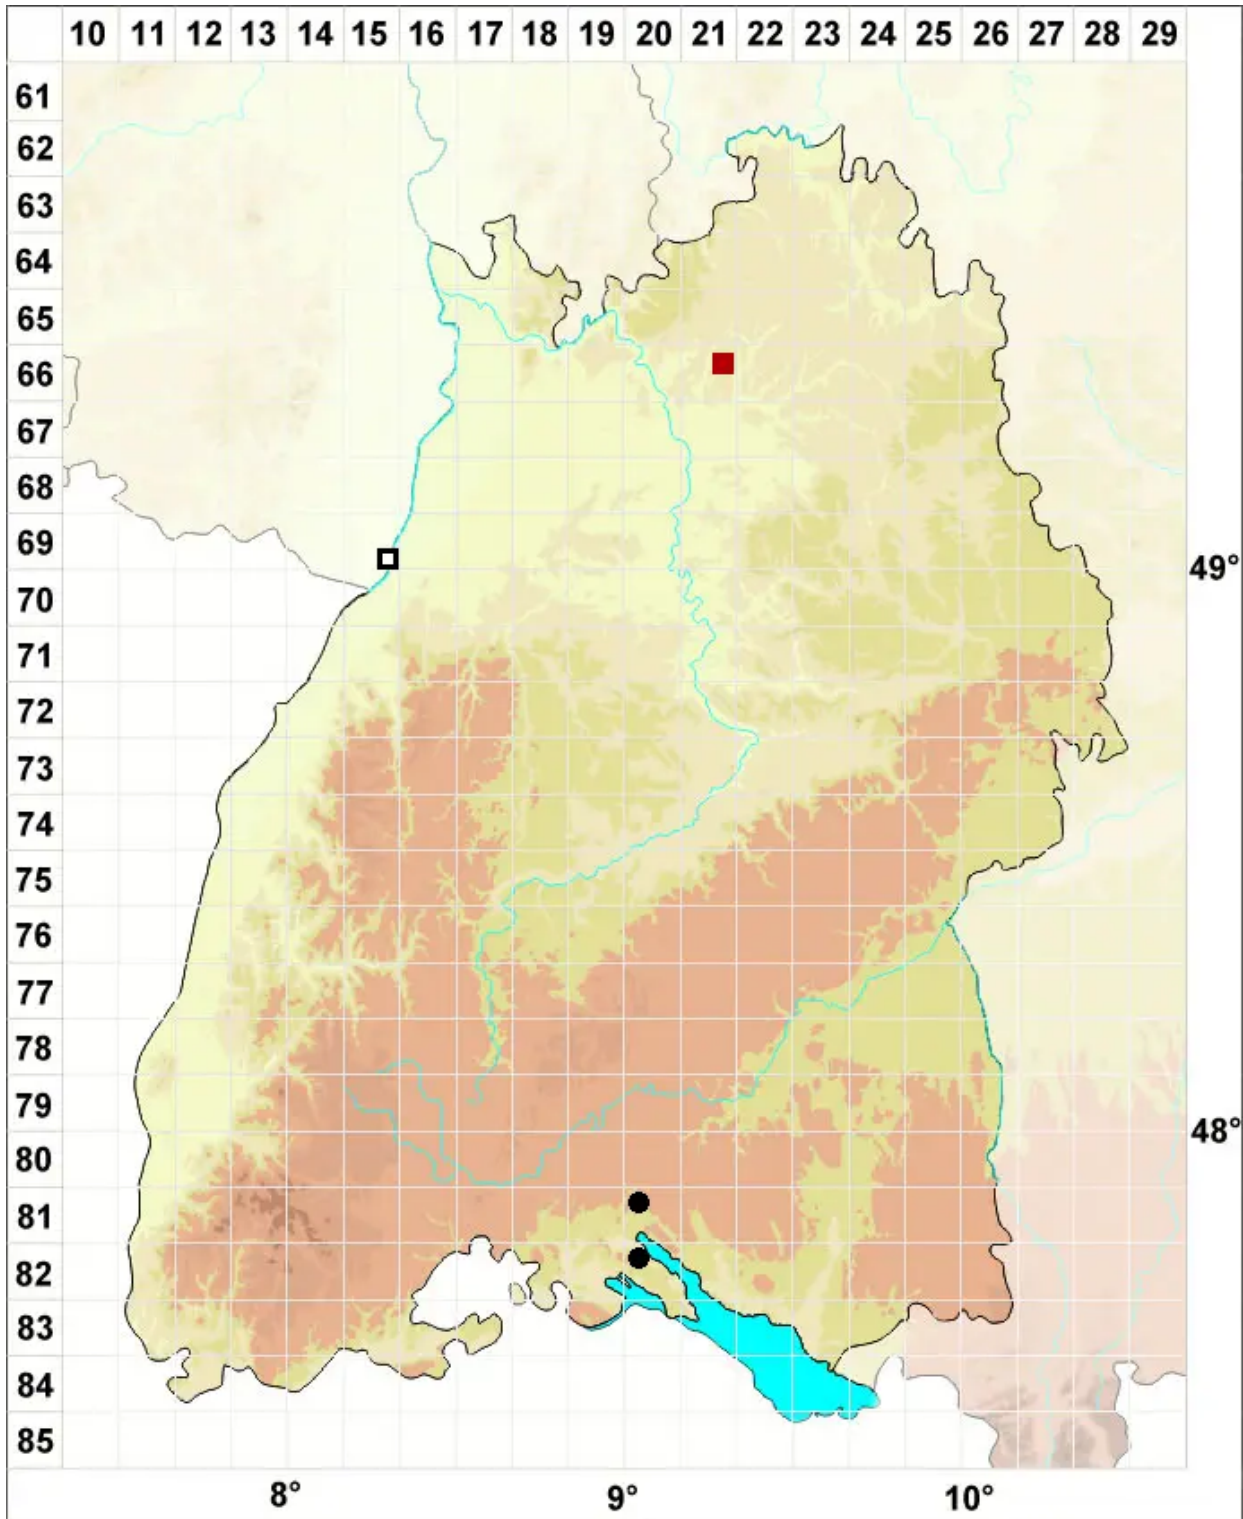

Dicranella humilis R.Ruthe

Niedriges Kleingabelzahnmoos

Legende:

Symbole:

Ausgefülltes Symbol:
Zeitraum von 1980 bis heute (Aktuelle Angabe)

Leeres Symbol:
Zeitraum vor 1980 (Altangabe)

Quadrat: Herbarbeleg