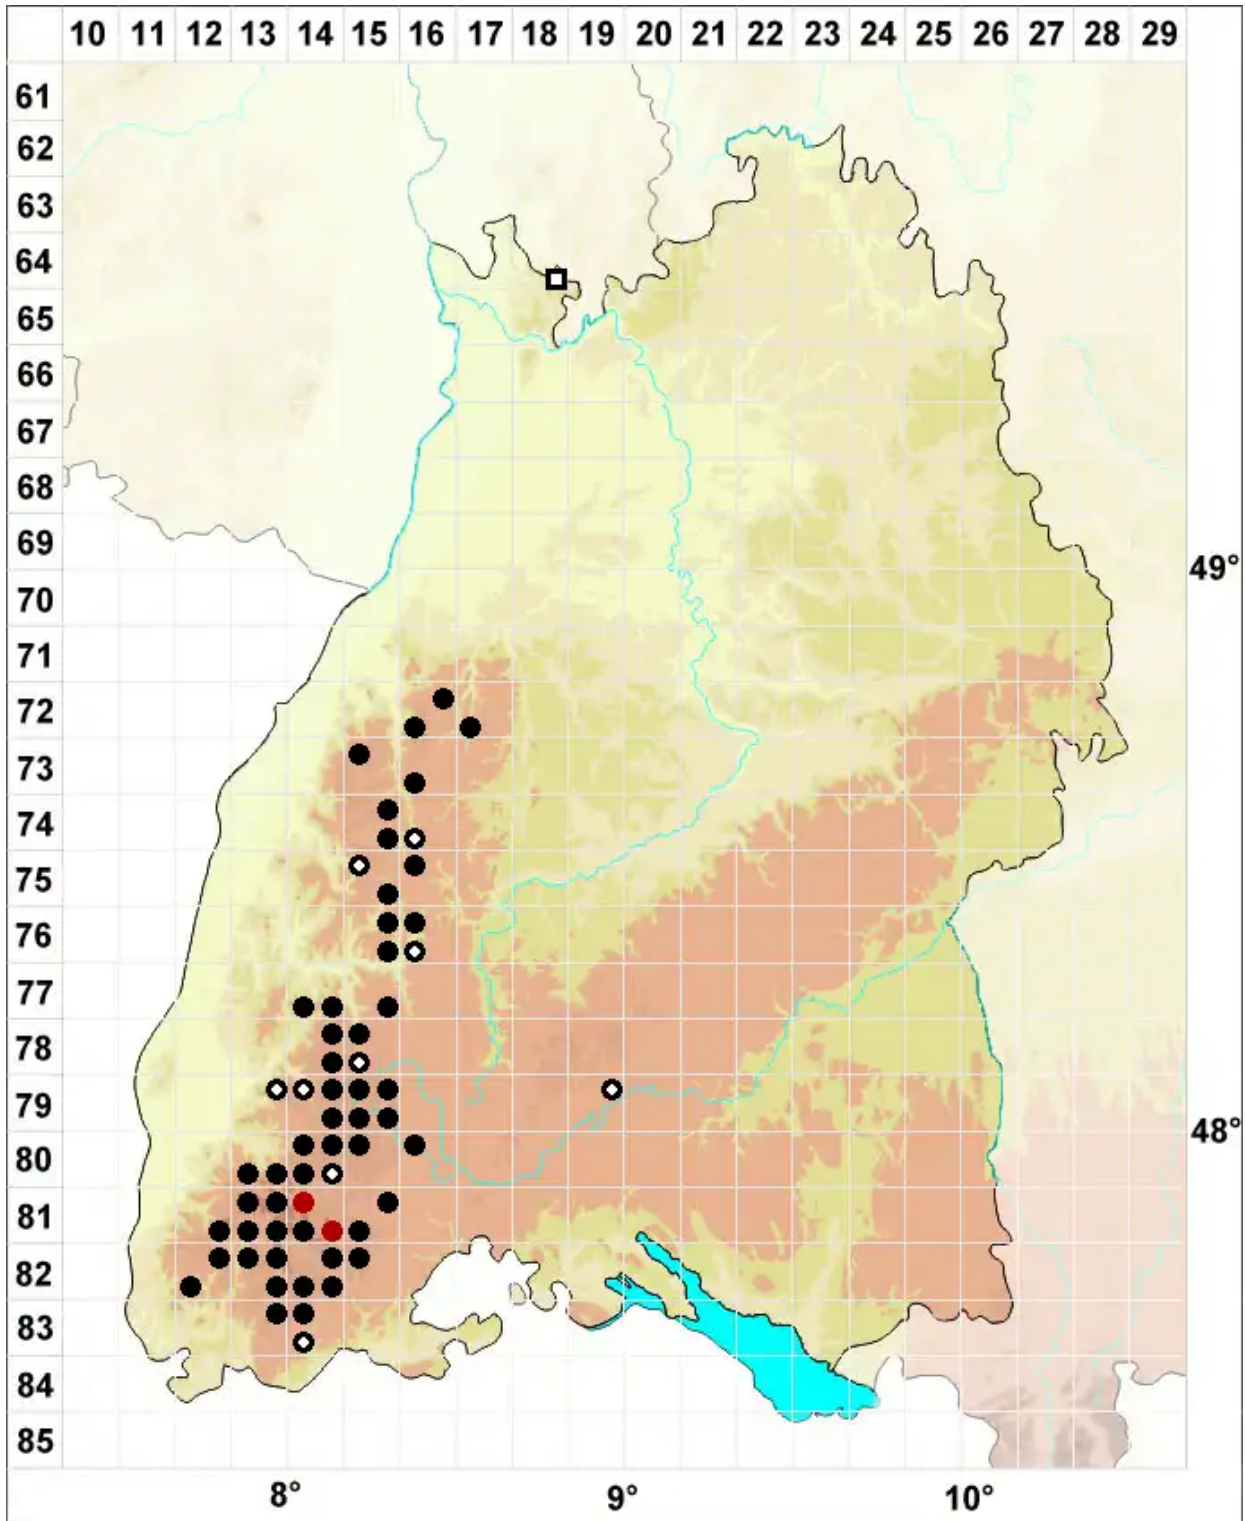

# Dichodontium palustre (Dicks.) M.Stech

Sumpf-Paarzahnmoos, Sparriges Kleingabelzahnmoos

Legende:

**Symbole:**

Ausgefülltes Symbol:  
Zeitraum von 1980 bis heute (Aktuelle Angabe)

Leeres Symbol:  
Zeitraum vor 1980 (Altangabe)

Quadrat: Herbarbeleg