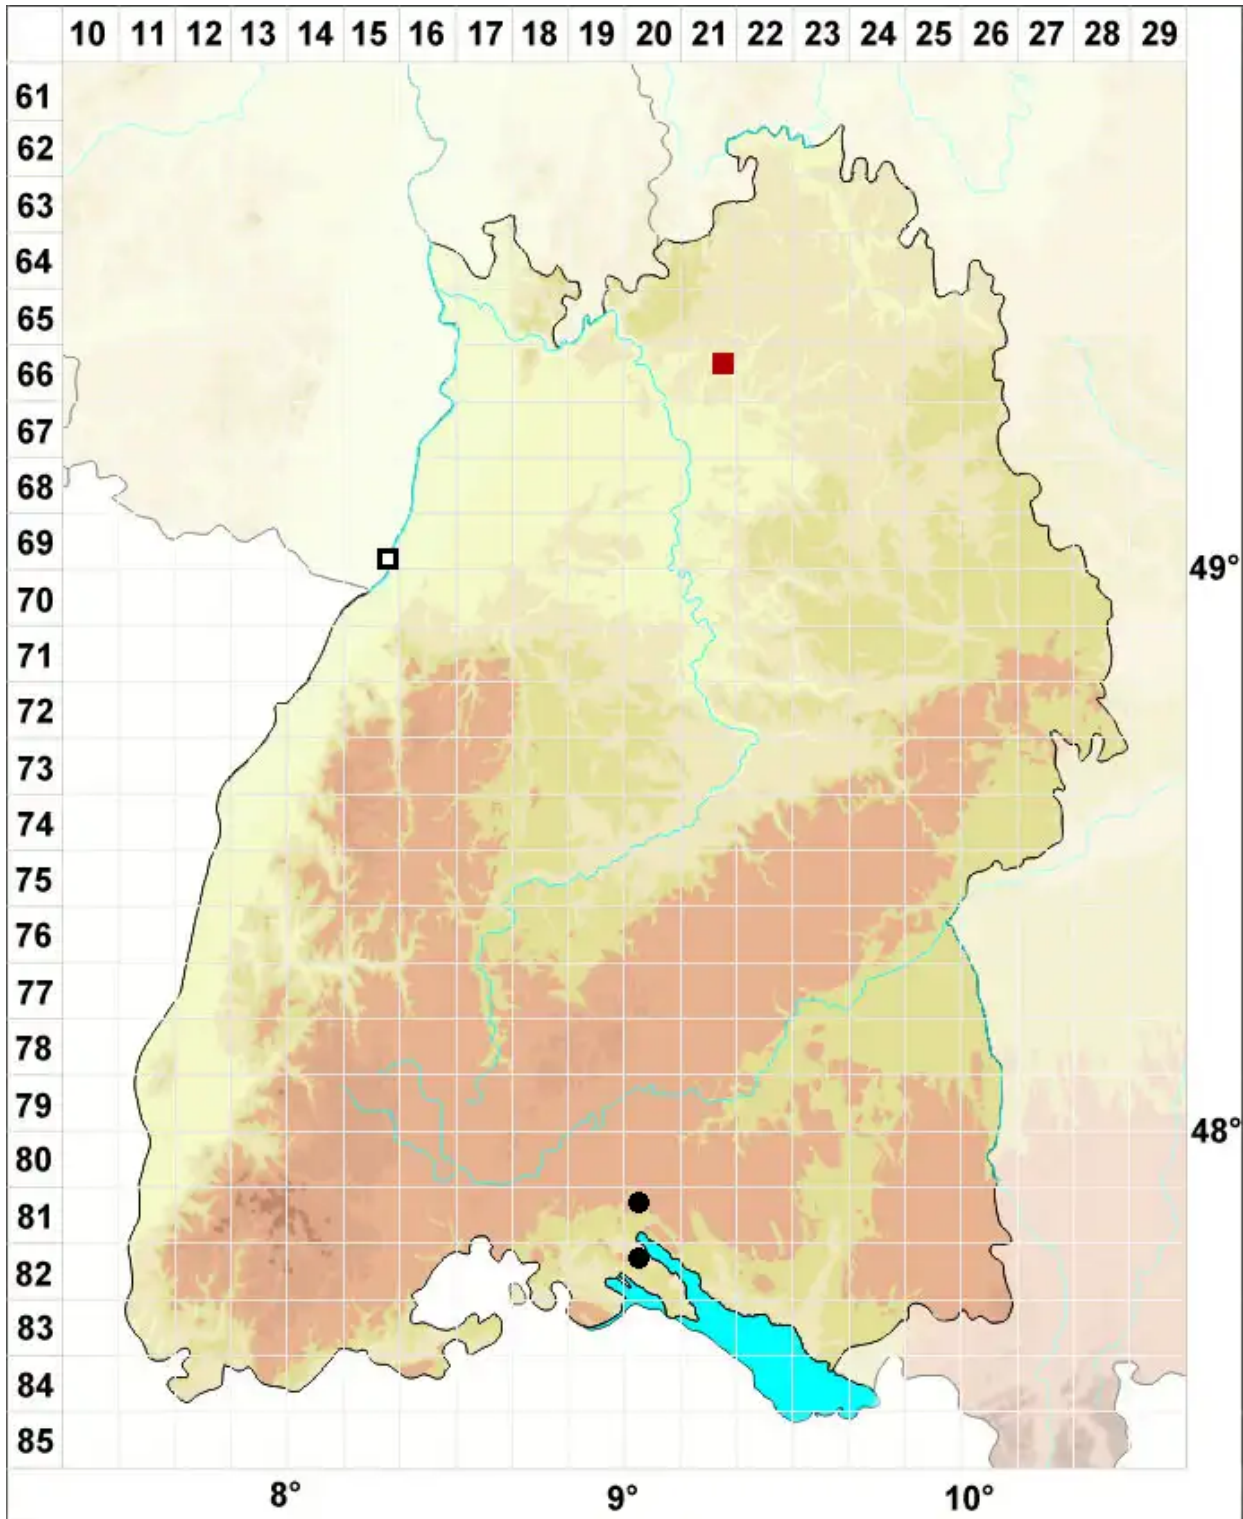

Dicranella humilis R.Ruthe

Niedriges Kleingabelzahnmoos

Legende:

Symbole:

Ausgefülltes Symbol:
Zeitraum von 1980 bis heute (Aktuelle Angabe)

Leeres Symbol:
Zeitraum vor 1980 (Altangabe)

Quadrat: Herbarbeleg