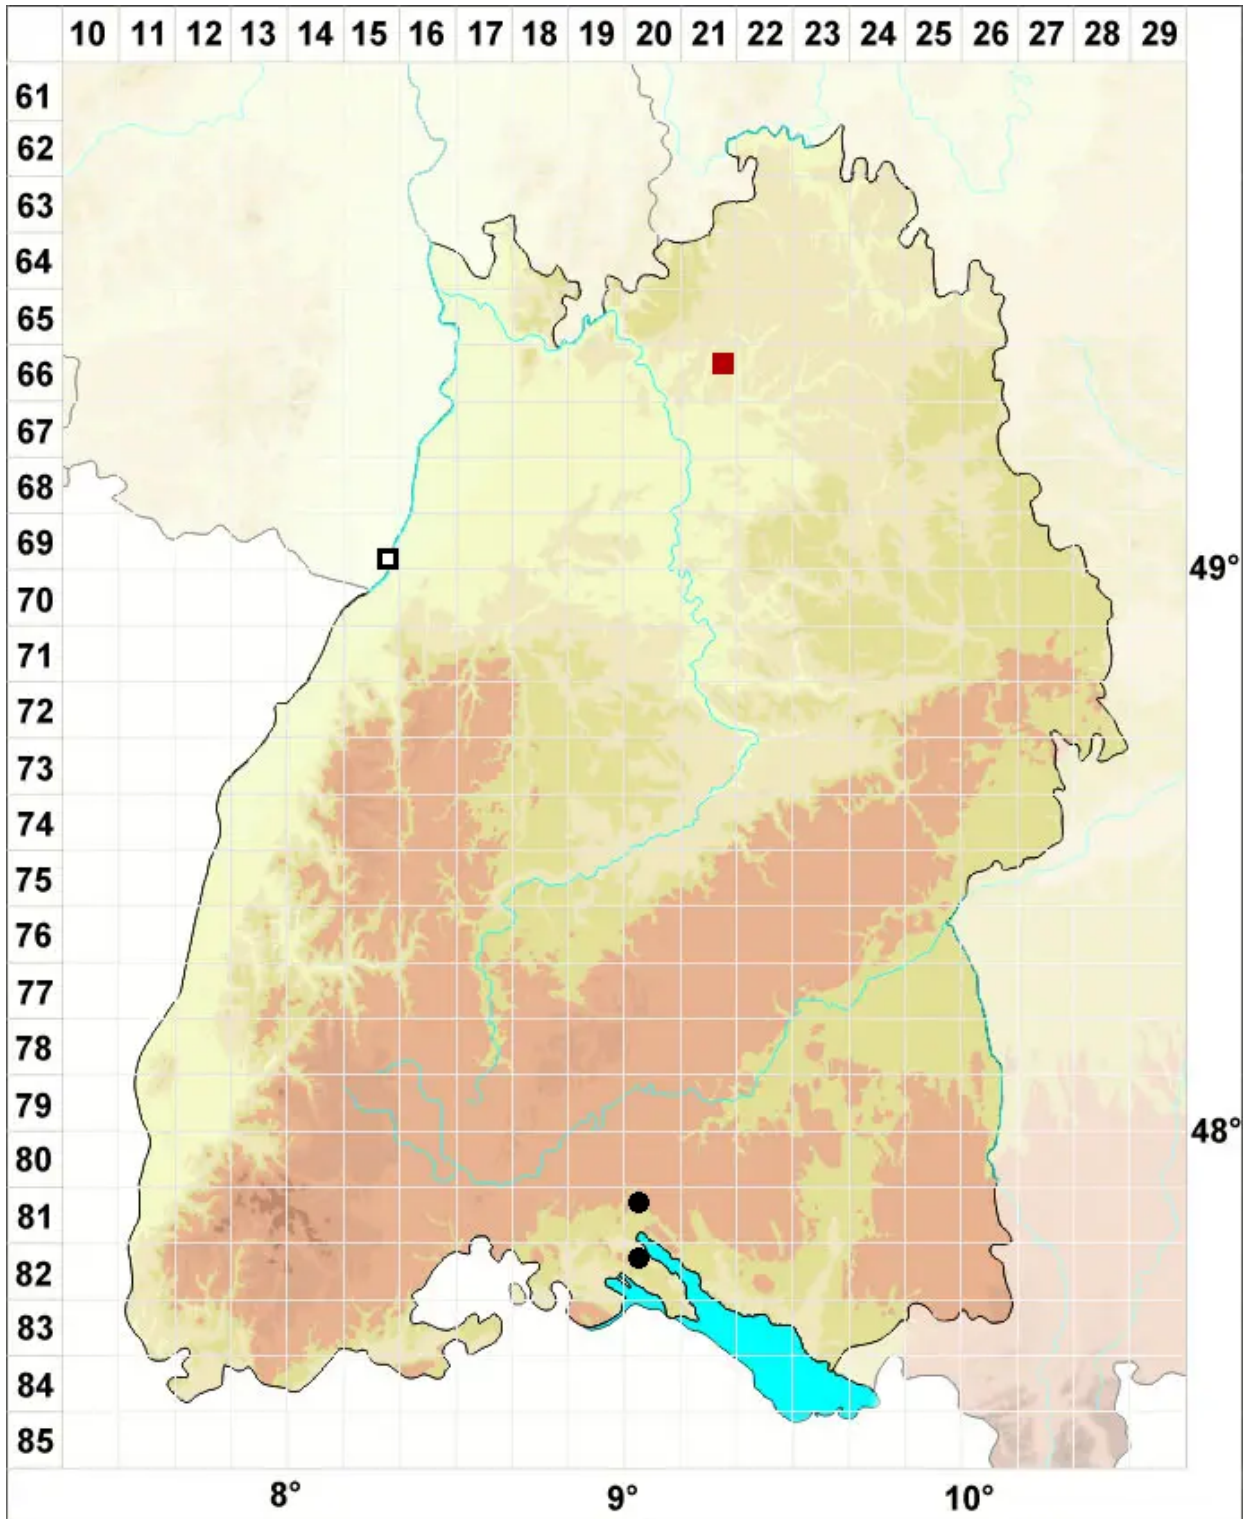

Dicranella humilis R.Ruthe

Niedriges Kleingabelzahnmoos

Legende:

- Symbole:**
- Ausgefülltes Symbol:
Zeitraum von 1980 bis heute (Aktuelle Angabe)
 - Leeres Symbol:
Zeitraum vor 1980 (Altangabe)
 - Quadrat: Herbarbeleg