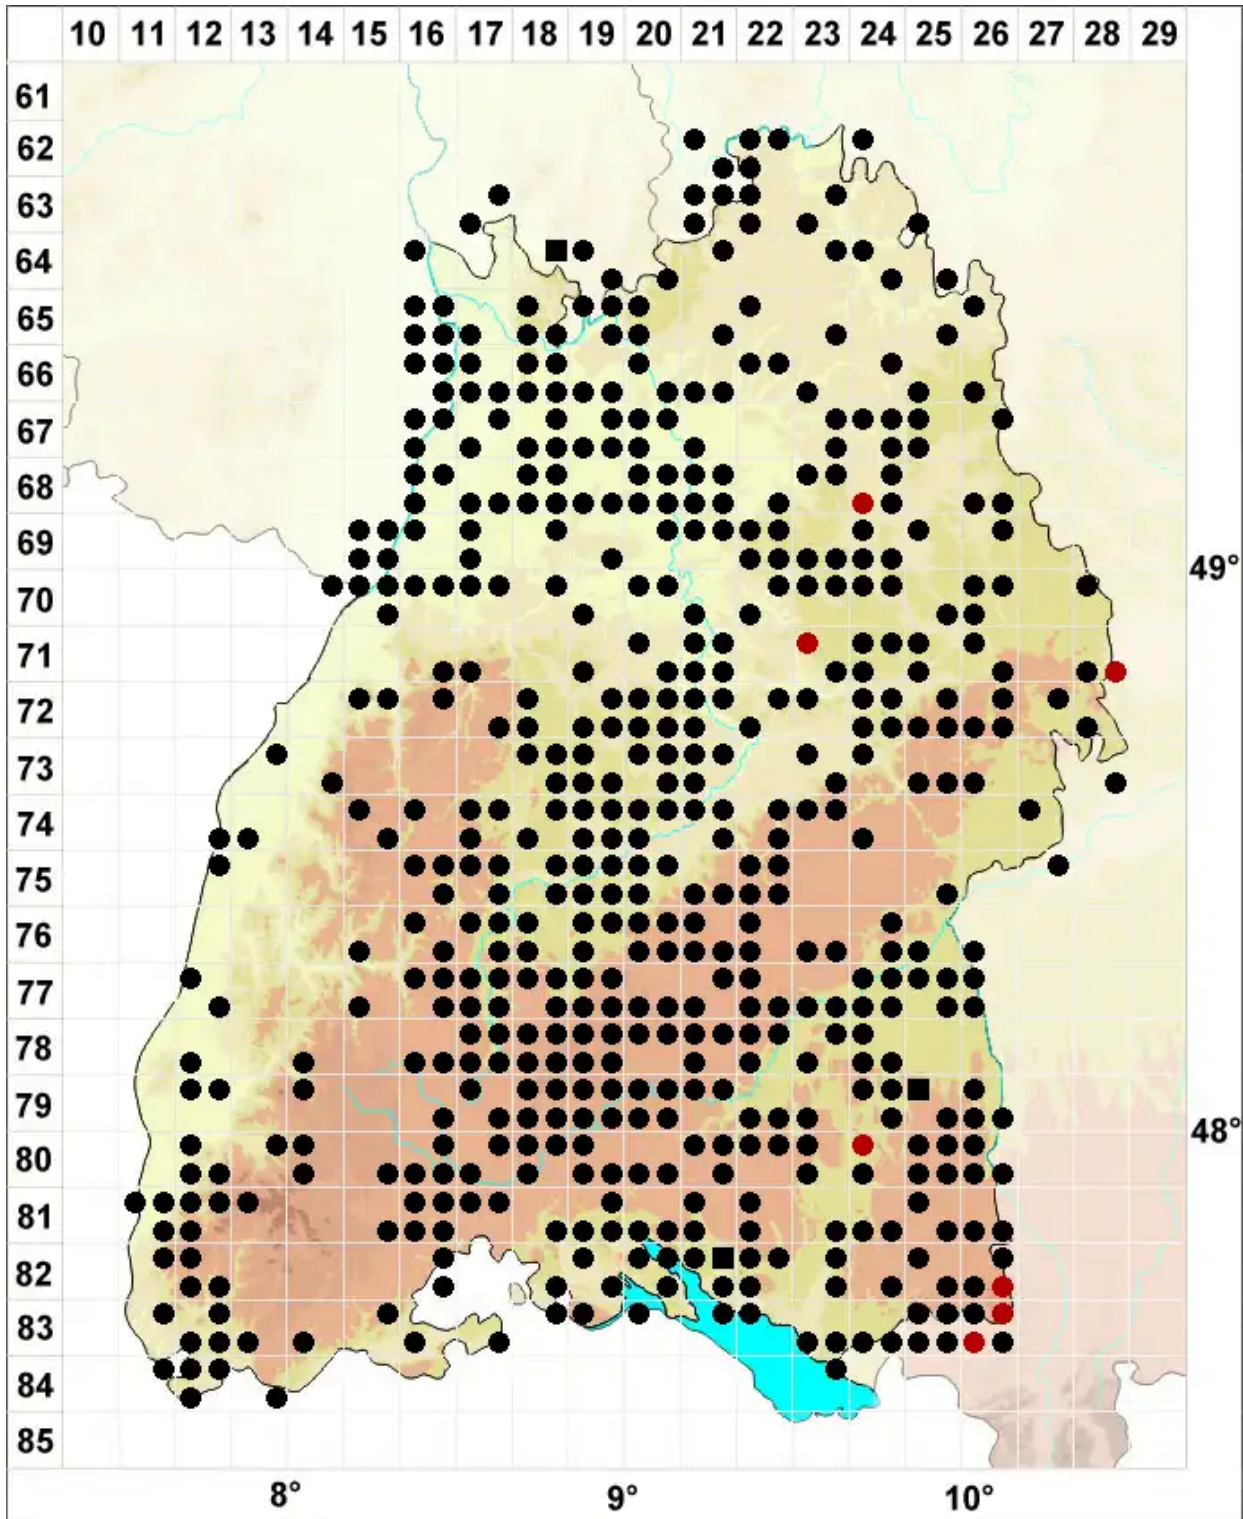

Dicranella varia (Hedw.) Schimp.

Rotes Kleingabelzahnmoos

Legende:

- Symbole:**
- Ausgefülltes Symbol:
Zeitraum von 1980 bis heute (Aktuelle Angabe)
 - Leeres Symbol:
Zeitraum vor 1980 (Altangabe)
 - Quadrat: Herbarbeleg