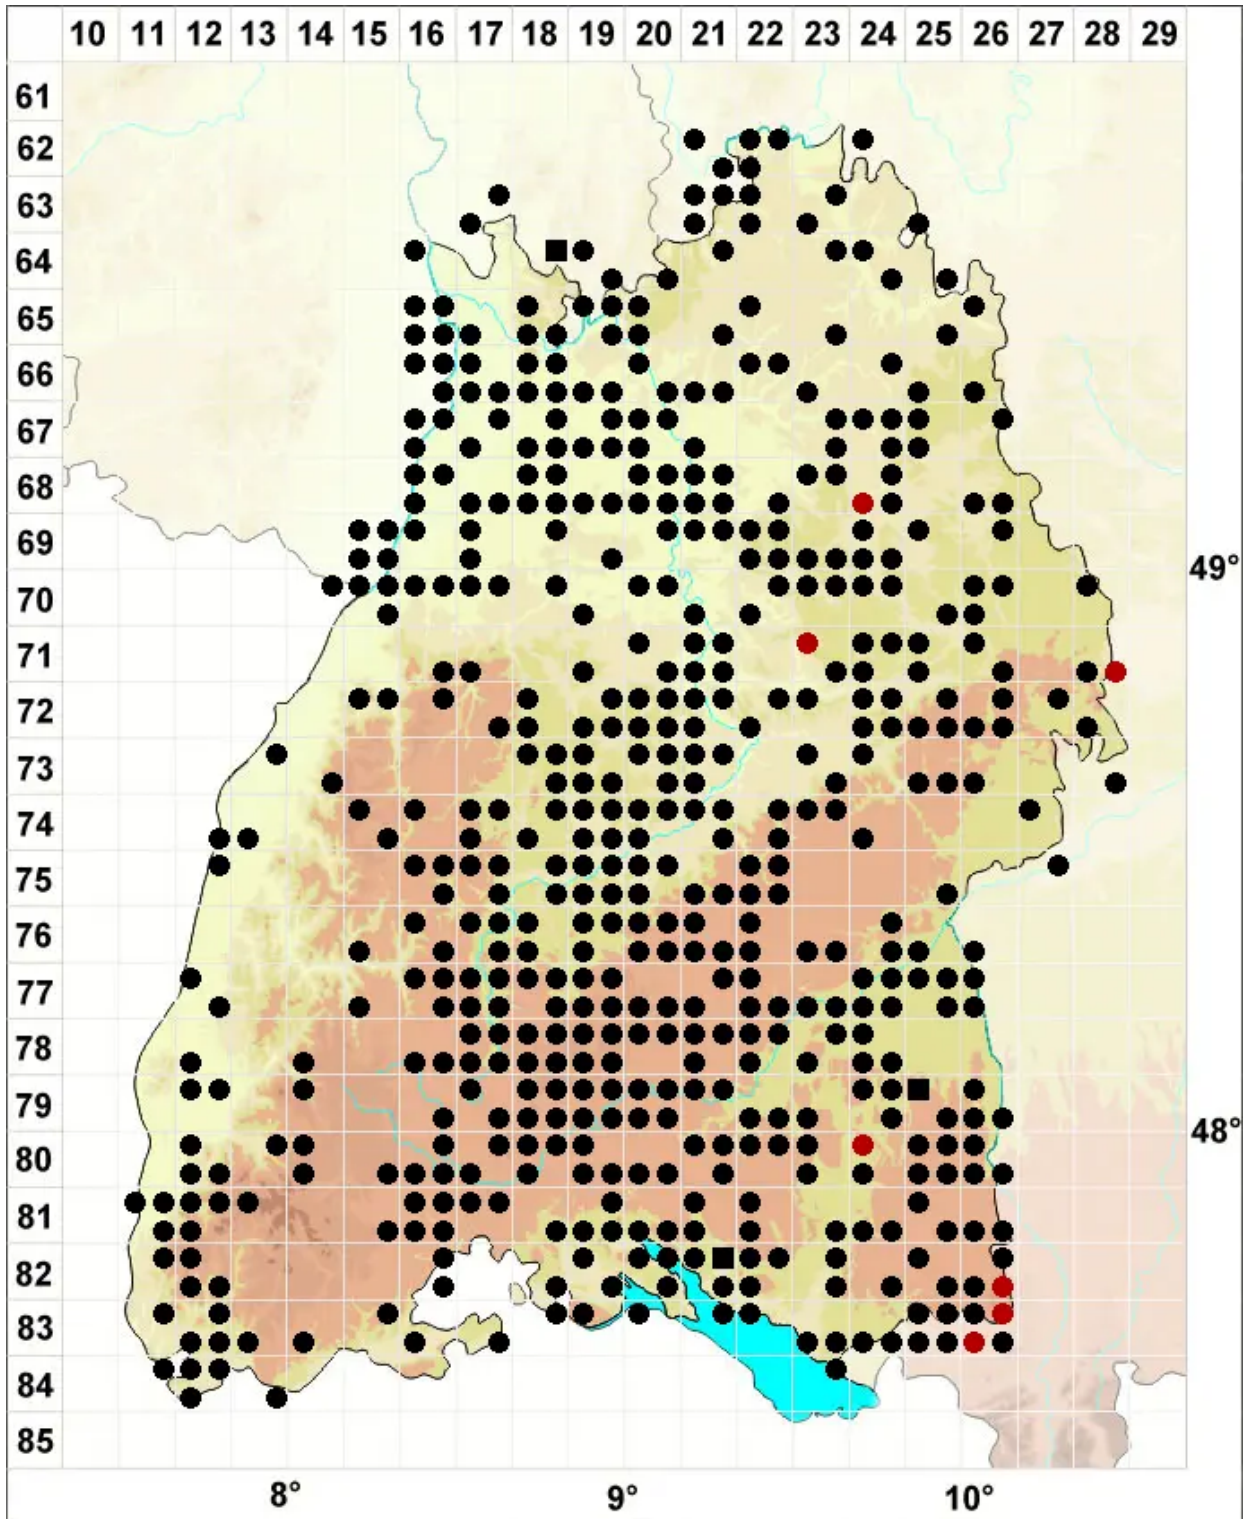

Dicranella varia (Hedw.) Schimp.

Rotes Kleingabelzahnmoos

Legende:

- Symbole:**
- Ausgefülltes Symbol:
Zeitraum von 1980 bis heute (Aktuelle Angabe)
 - Leeres Symbol:
Zeitraum vor 1980 (Altangabe)
 - Quadrat: Herbarbeleg