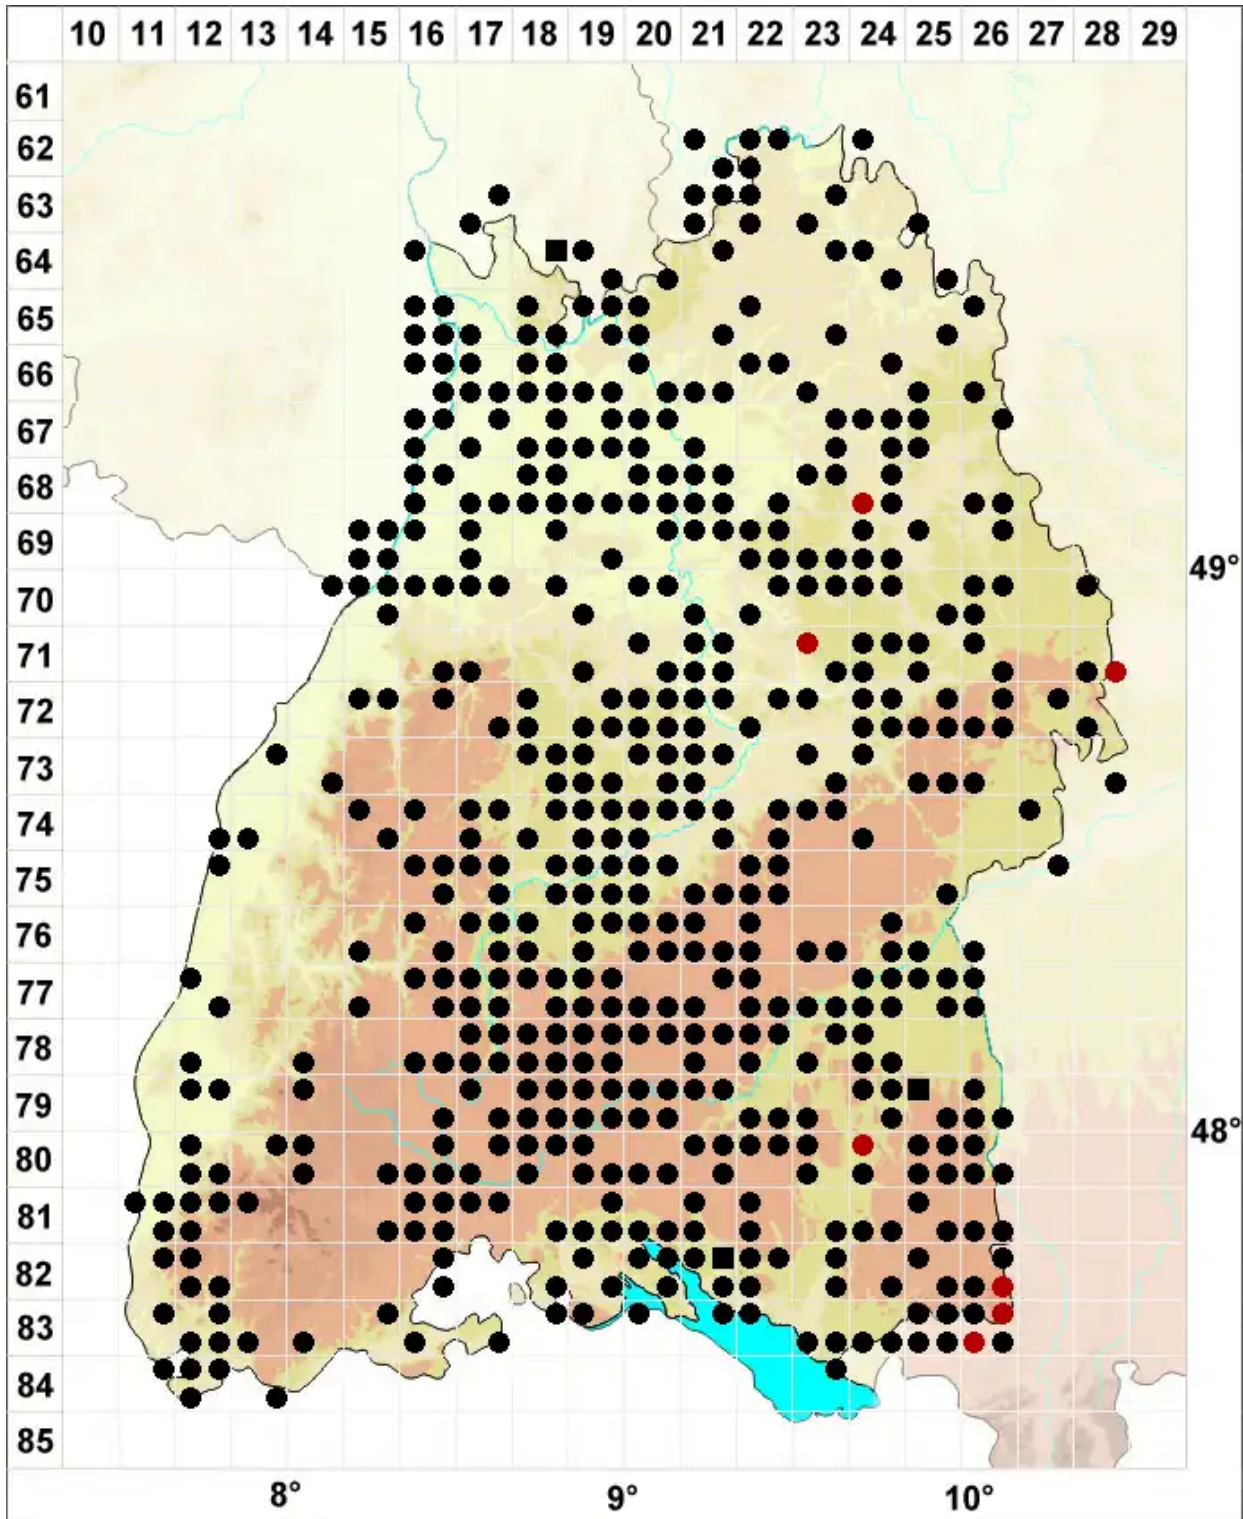

Dicranella varia (Hedw.) Schimp.

Rotes Kleingabelzahnmoos

Legende:

Symbole:

Ausgefülltes Symbol:
Zeitraum von 1980 bis heute (Aktuelle Angabe)

Leeres Symbol:
Zeitraum vor 1980 (Altangabe)

Quadrat: Herbarbeleg