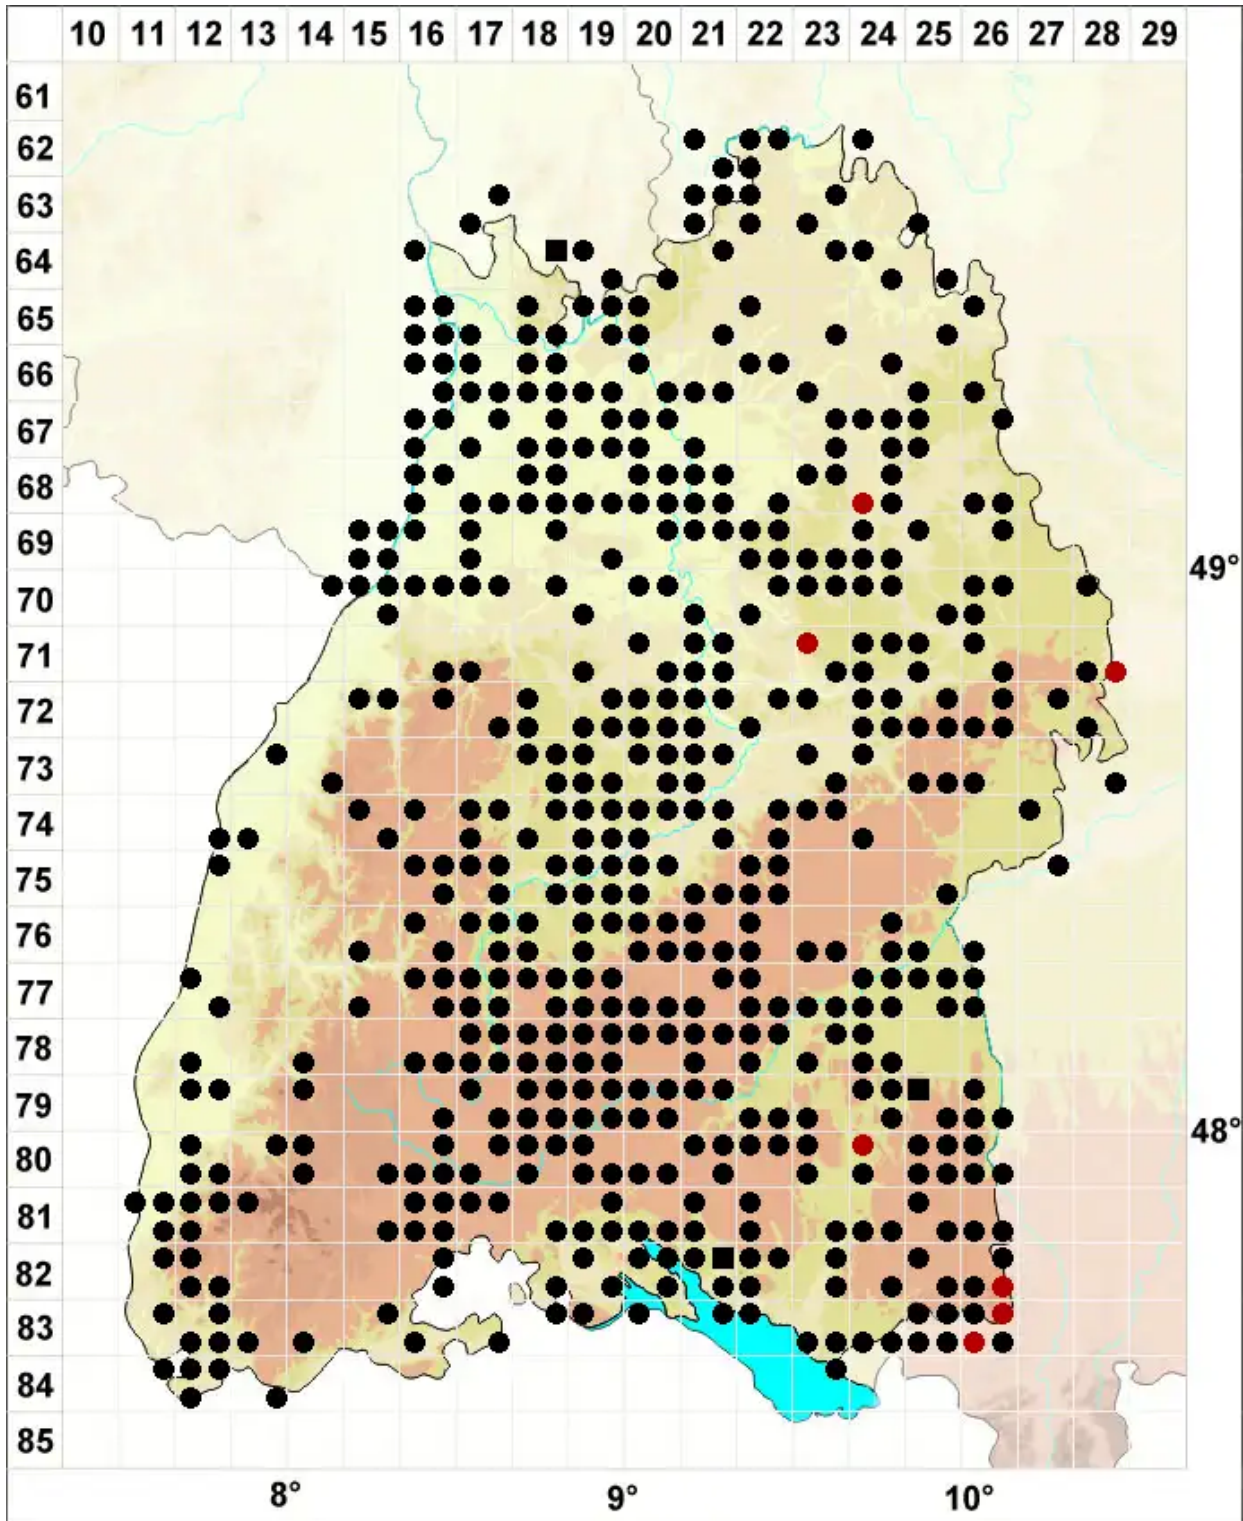

Dicranella varia (Hedw.) Schimp.

Rotes Kleingabelzahnmoos

Legende:

Symbole:
Ausgefülltes Symbol:
Zeitraum von 1980 bis heute (Aktuelle Angabe)
Leeres Symbol:
Zeitraum vor 1980 (Altangabe)
Quadrat: Herbarbeleg