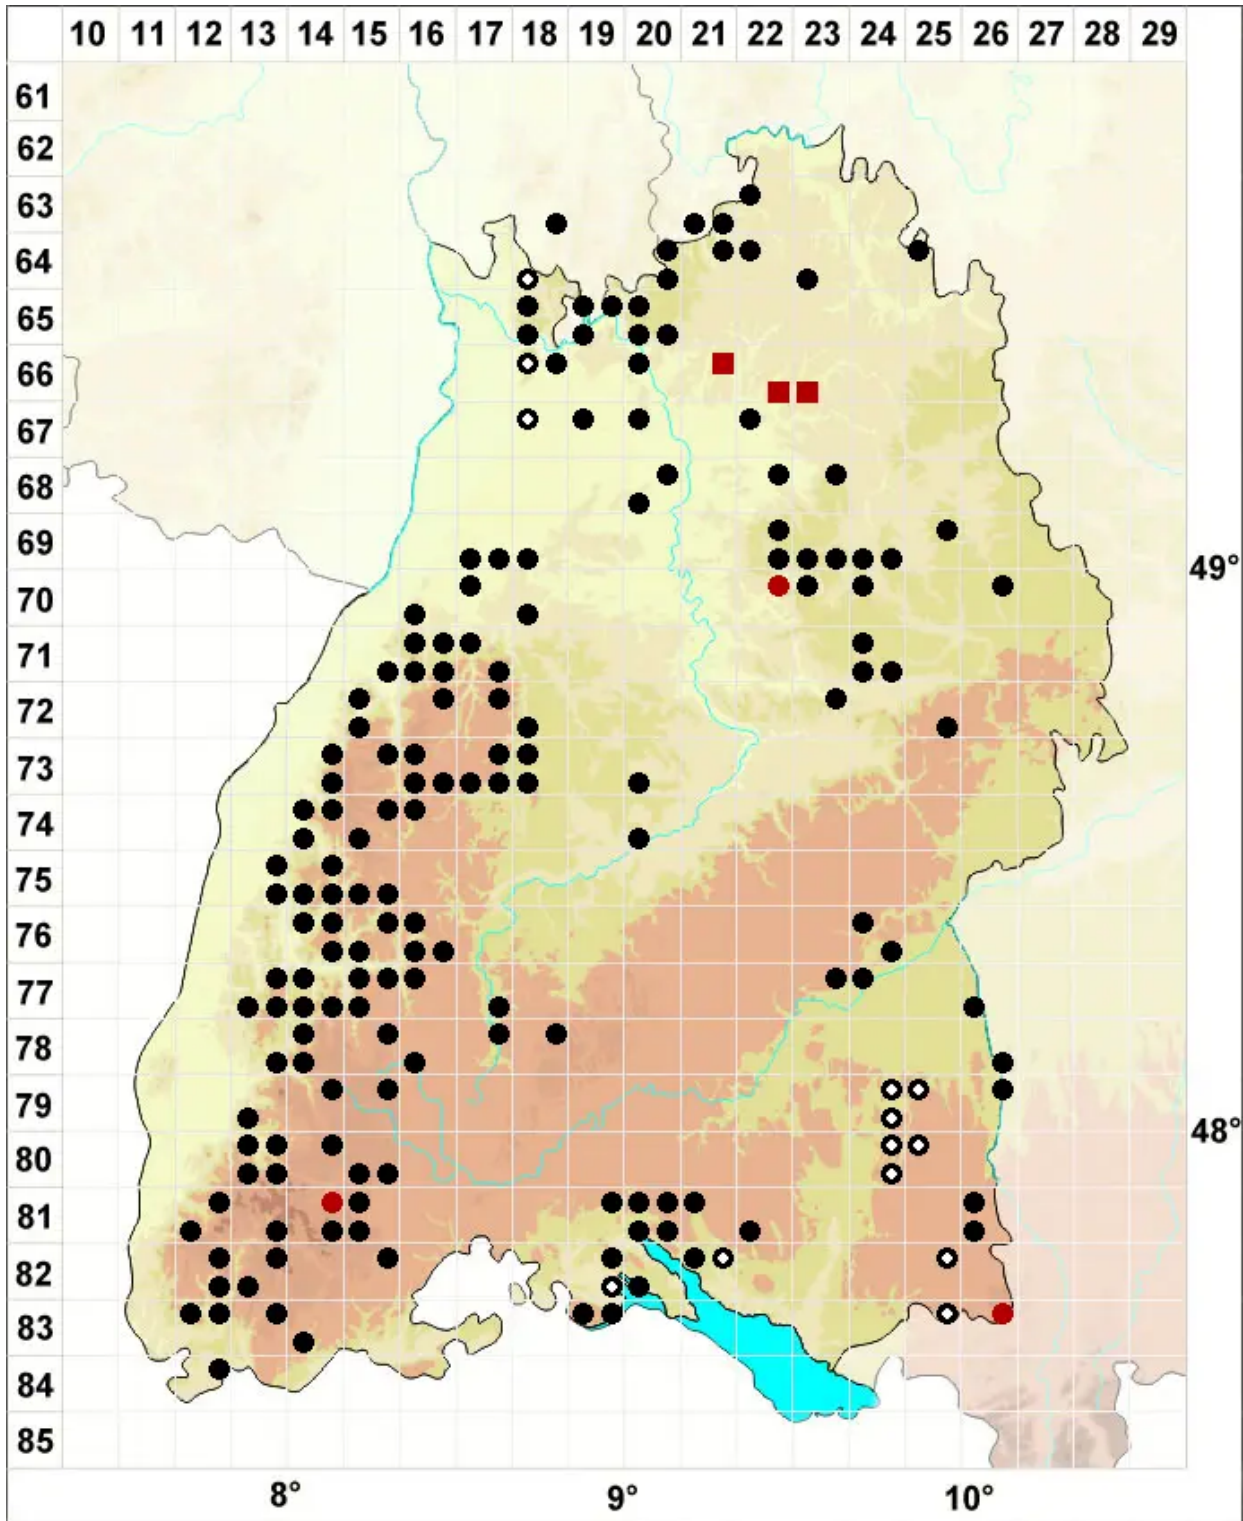

Dicranella rufescens (Dicks.) Schimp.

Rötliches Kleingabelzahnmoos

Legende:

Symbole:

Ausgefülltes Symbol:
Zeitraum von 1980 bis heute (Aktuelle Angabe)

Leeres Symbol:
Zeitraum vor 1980 (Altangabe)

Quadrat: Herbarbeleg