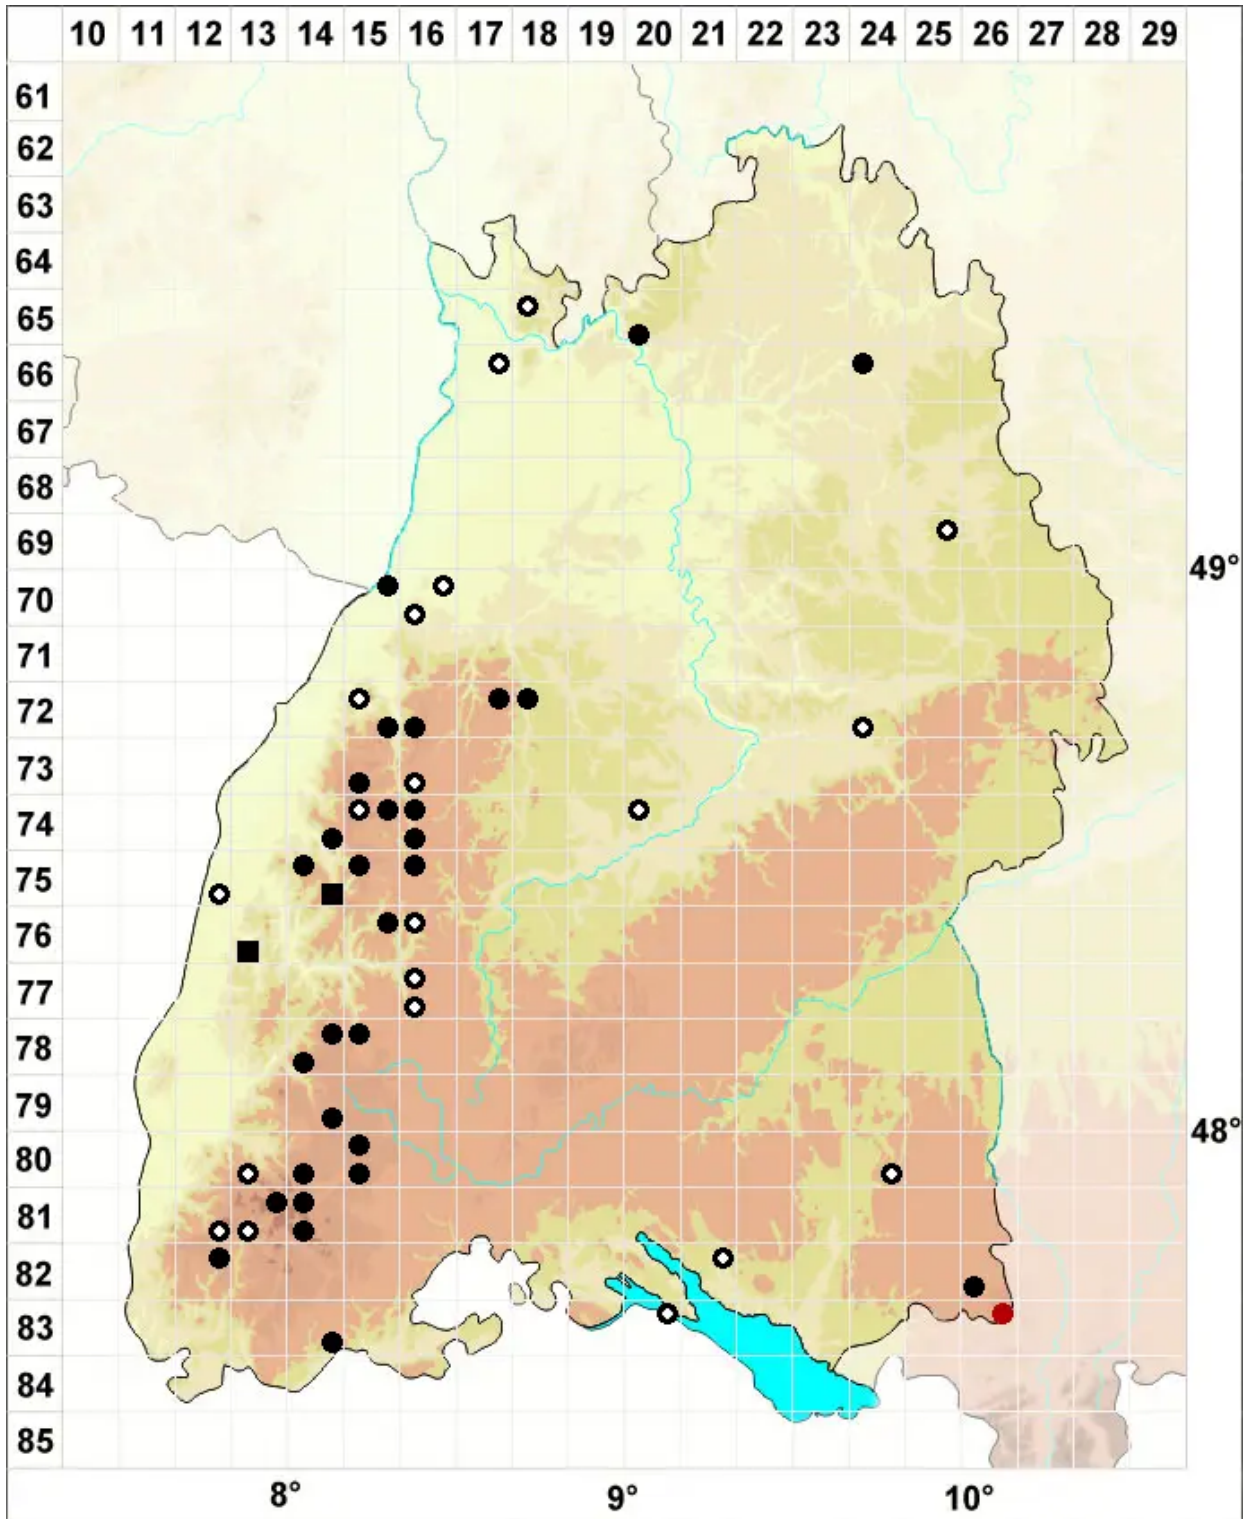

Dicranella subulata (Hedw.) Schimp.

Pfriemblättriges Kleingabelzahnmoos

Legende:

Symbole:

Ausgefülltes Symbol:
Zeitraum von 1980 bis heute (Aktuelle Angabe)

Leeres Symbol:
Zeitraum vor 1980 (Altangabe)

Quadrat: Herbarbeleg