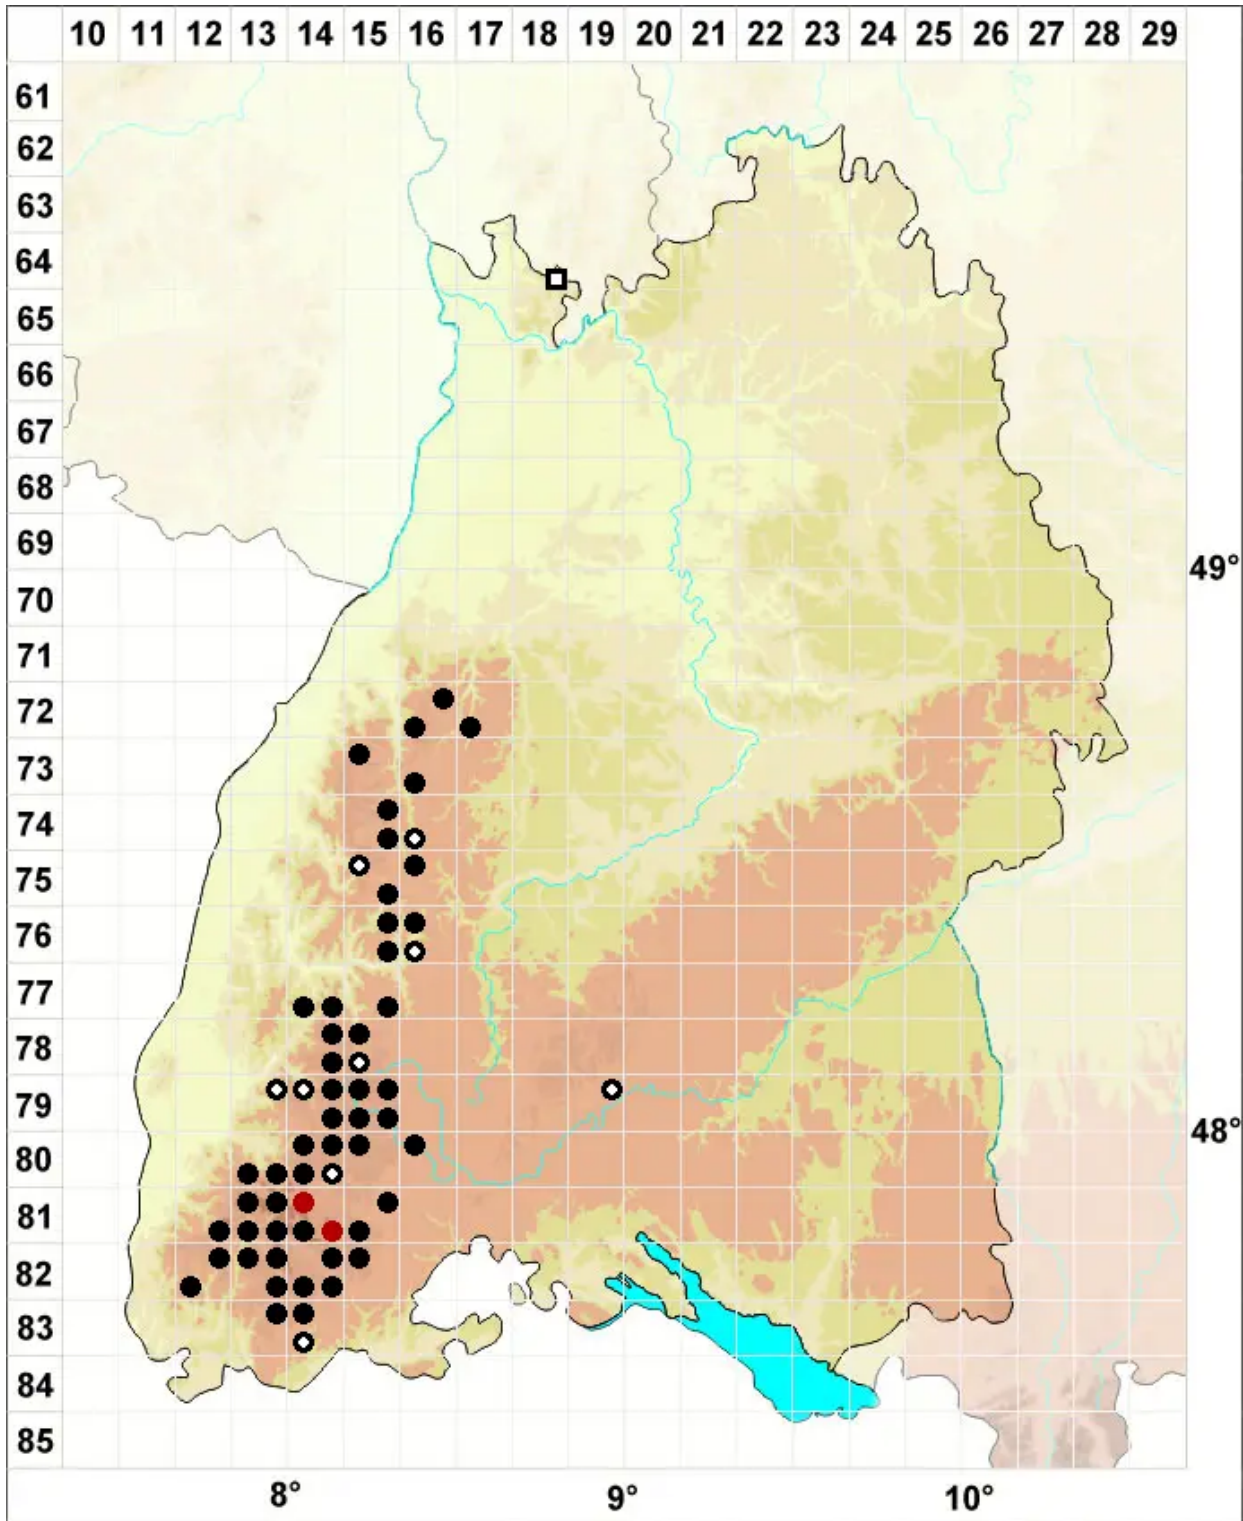

# Dichodontium palustre (Dicks.) M.Stech

Sumpf-Paarzahnmoos, Sparriges Kleingabelzahnmoos

Legende:

**Symbole:**

Ausgefülltes Symbol:  
Zeitraum von 1980 bis heute (Aktuelle Angabe)

Leeres Symbol:  
Zeitraum vor 1980 (Altangabe)

Quadrat: Herbarbeleg