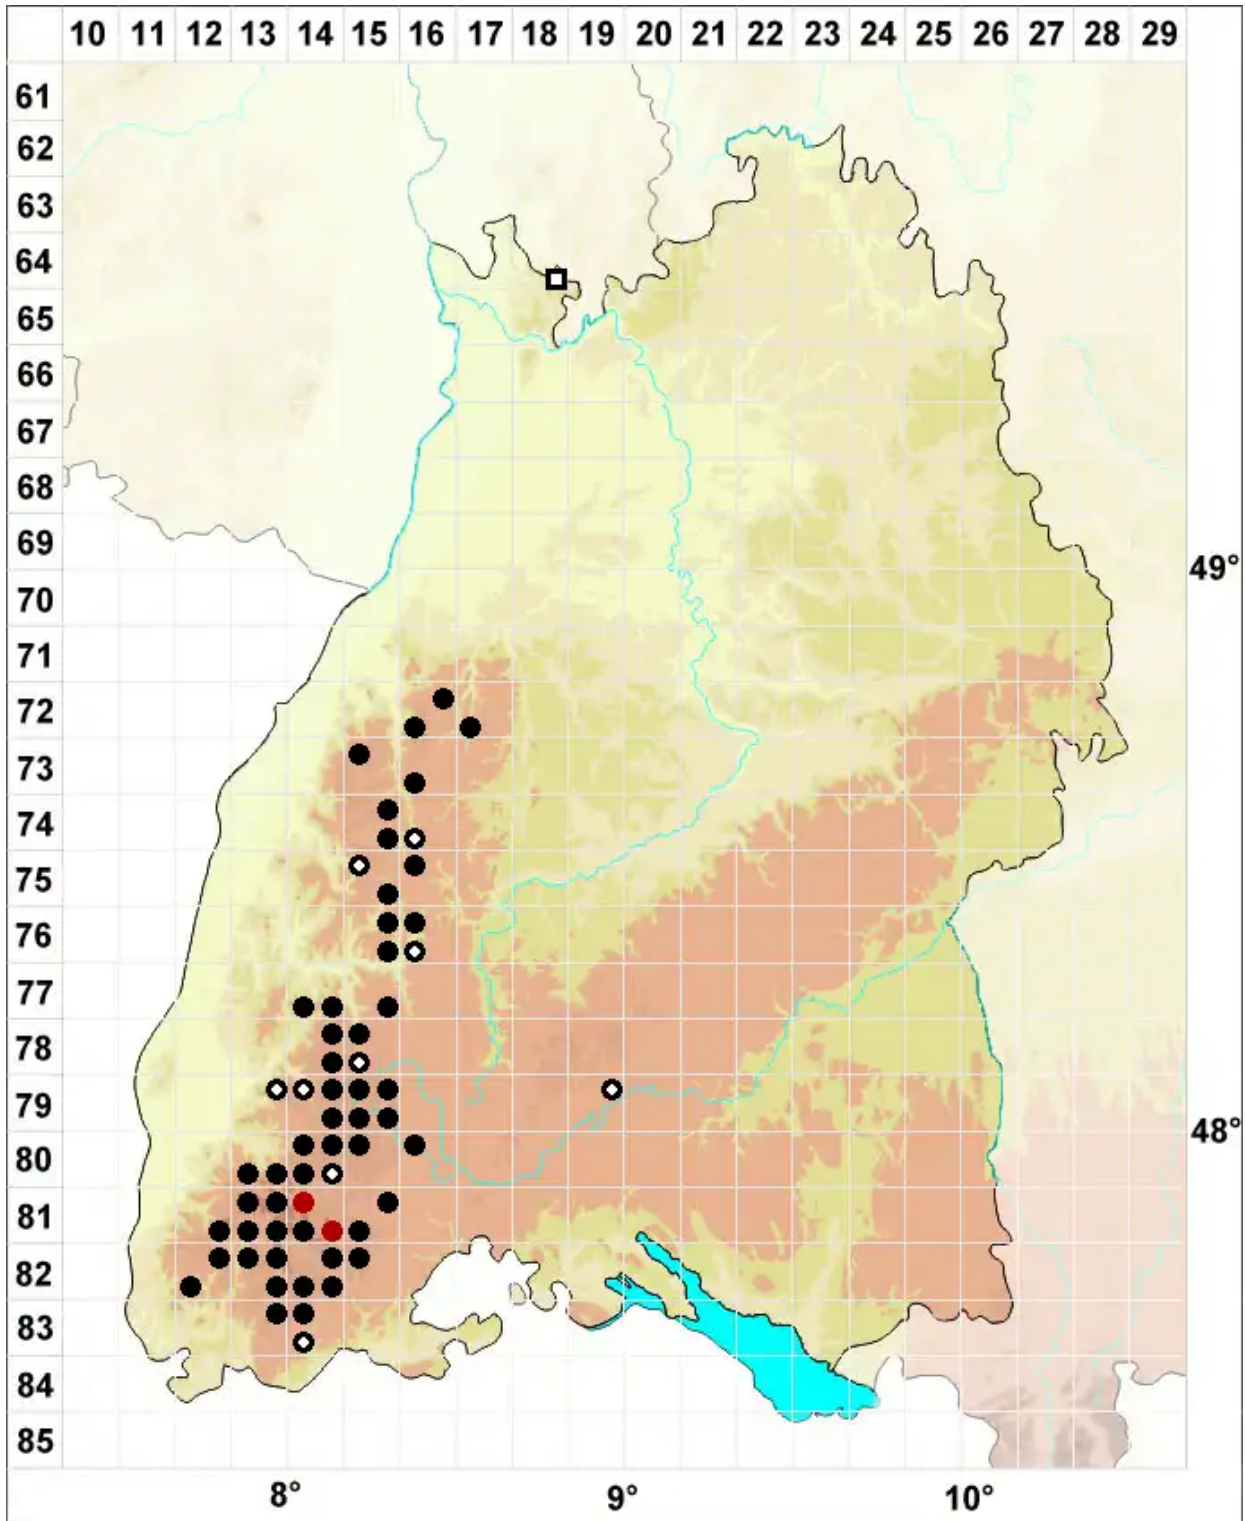

Dichodontium palustre (Dicks.) M.Stech

Sumpf-Paarzahnmoos, Sparriges Kleingabelzahnmoos

Legende:

Symbole:

Ausgefülltes Symbol:
Zeitraum von 1980 bis heute (Aktuelle Angabe)

Leeres Symbol:
Zeitraum vor 1980 (Altangabe)

Quadrat: Herbarbeleg