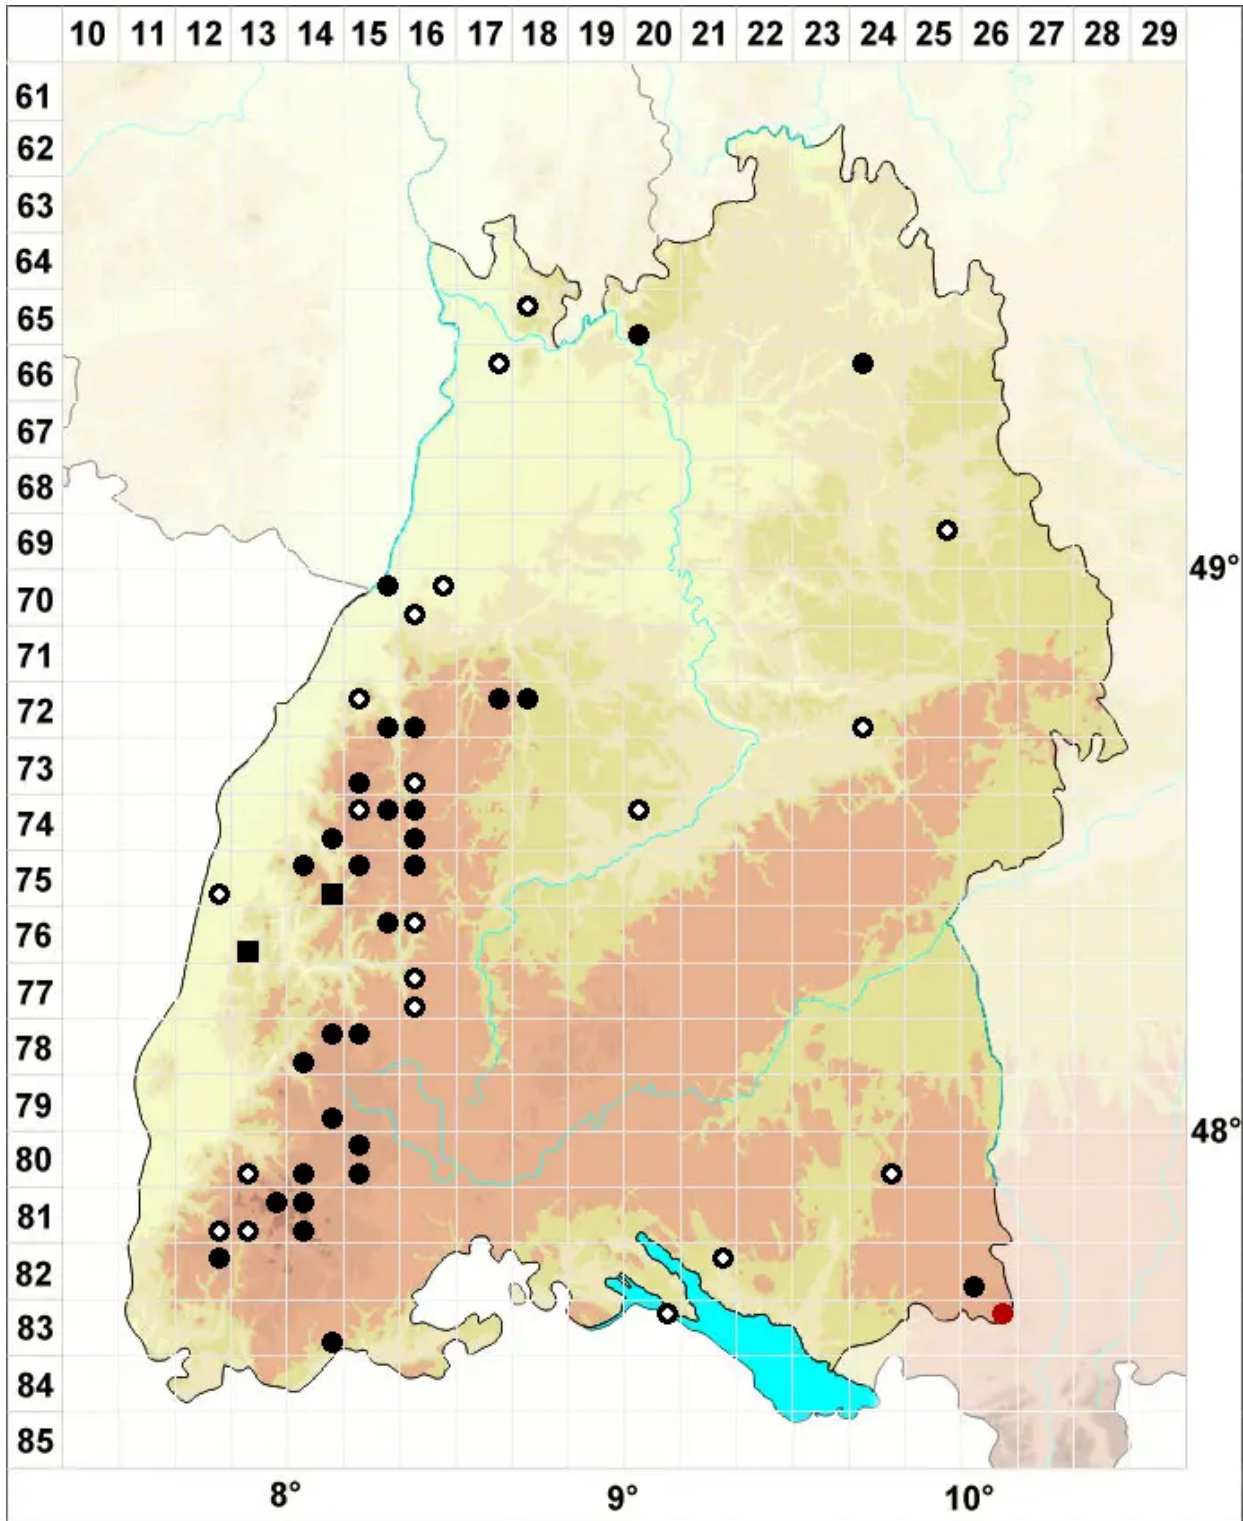

Dicranella subulata (Hedw.) Schimp.

Pfriemblättriges Kleingabelzahnmoos

Legende:

- Symbole:**
- Ausgefülltes Symbol:
Zeitraum von 1980 bis heute (Aktuelle Angabe)
 - Leeres Symbol:
Zeitraum vor 1980 (Altangabe)
 - Quadrat: Herbarbeleg