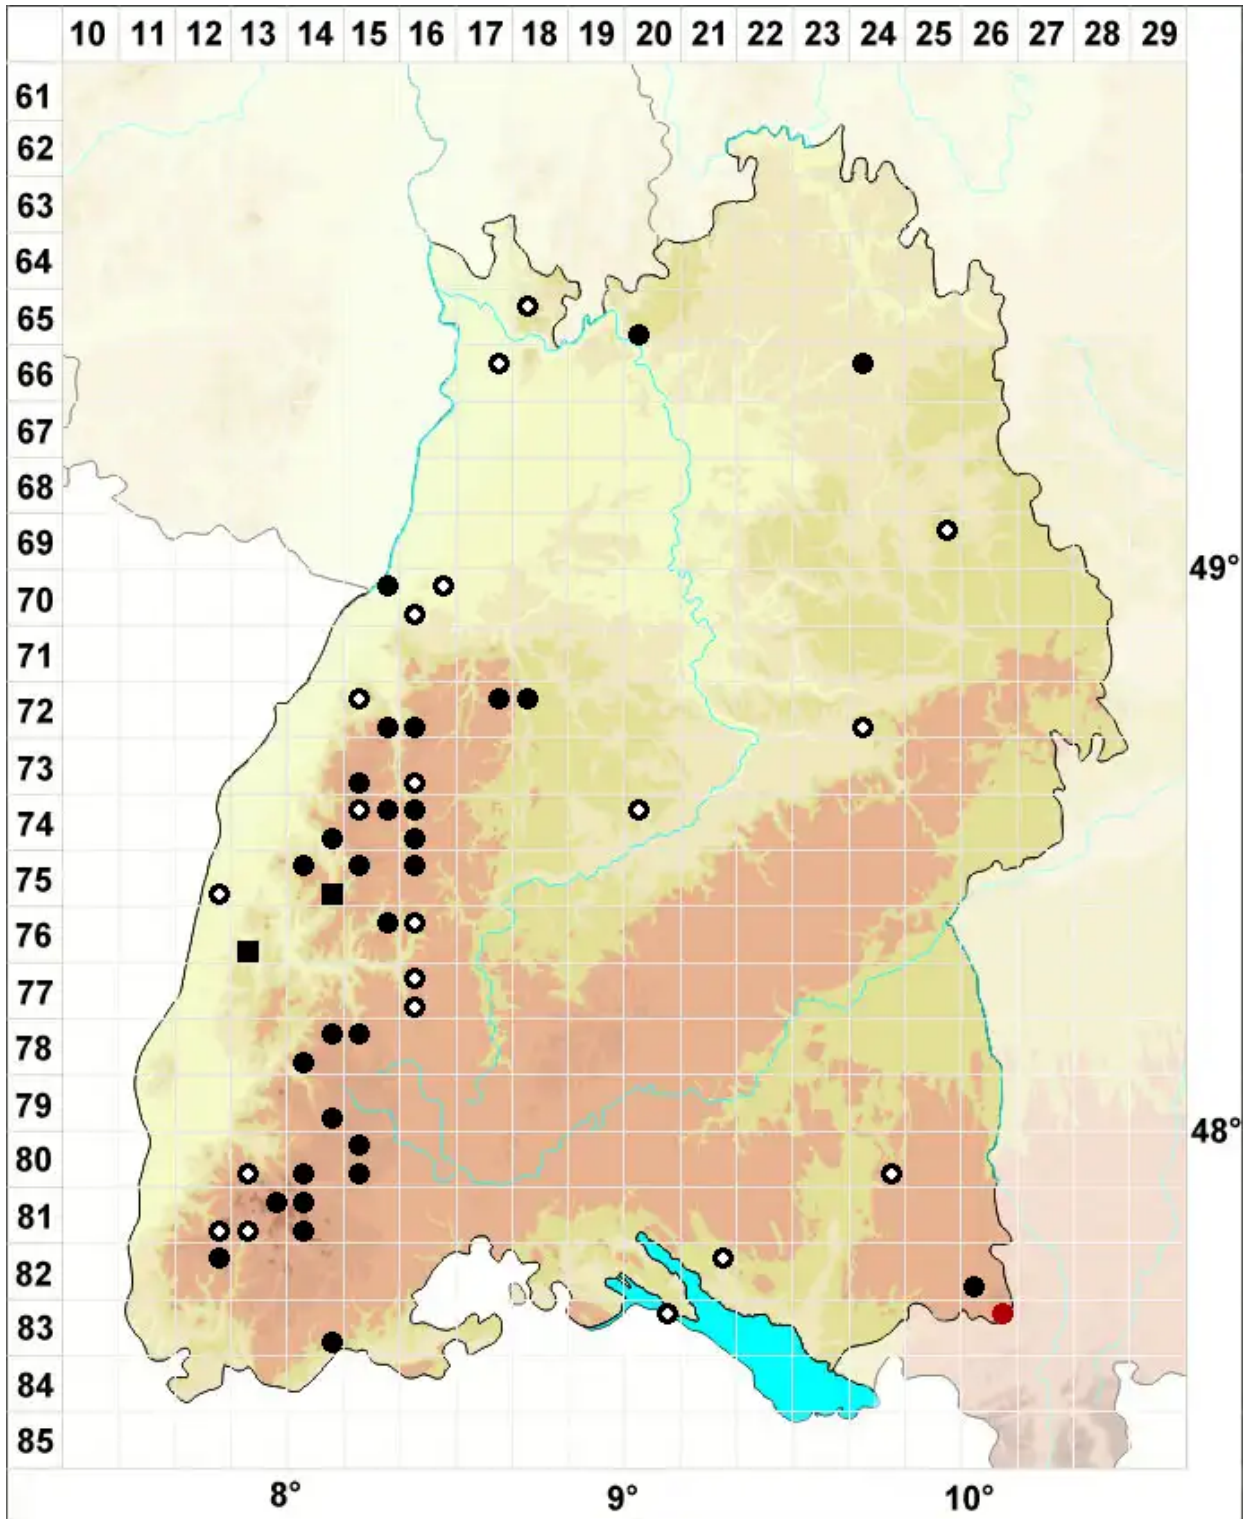

Dicranella subulata (Hedw.) Schimp.

Pfriemblättriges Kleingabelzahnmoos

Legende:

- Symbole:**
- Ausgefülltes Symbol:
Zeitraum von 1980 bis heute (Aktuelle Angabe)
 - Leeres Symbol:
Zeitraum vor 1980 (Altangabe)
 - Quadrat: Herbarbeleg