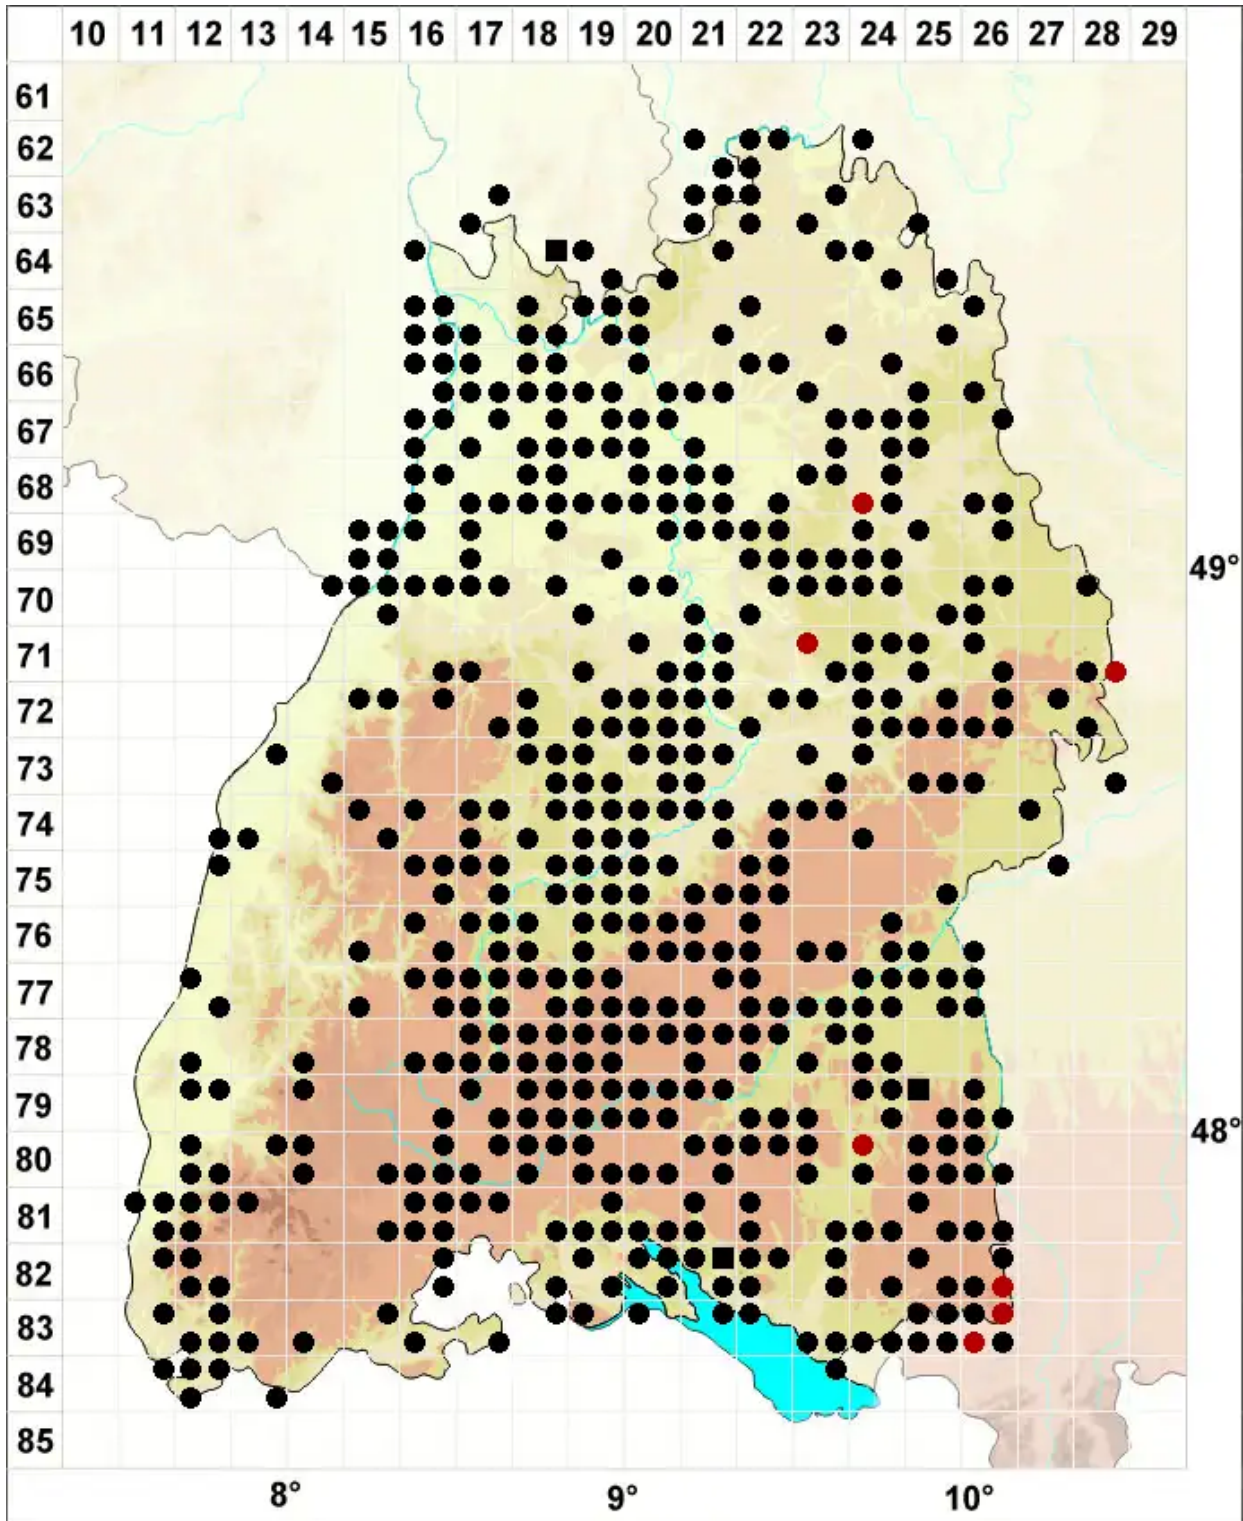

Dicranella varia (Hedw.) Schimp.

Rotes Kleingabelzahnmoos

Legende:

- Symbole:**
- Ausgefülltes Symbol:
Zeitraum von 1980 bis heute (Aktuelle Angabe)
 - Leeres Symbol:
Zeitraum vor 1980 (Altangabe)
 - Quadrat: Herbarbeleg