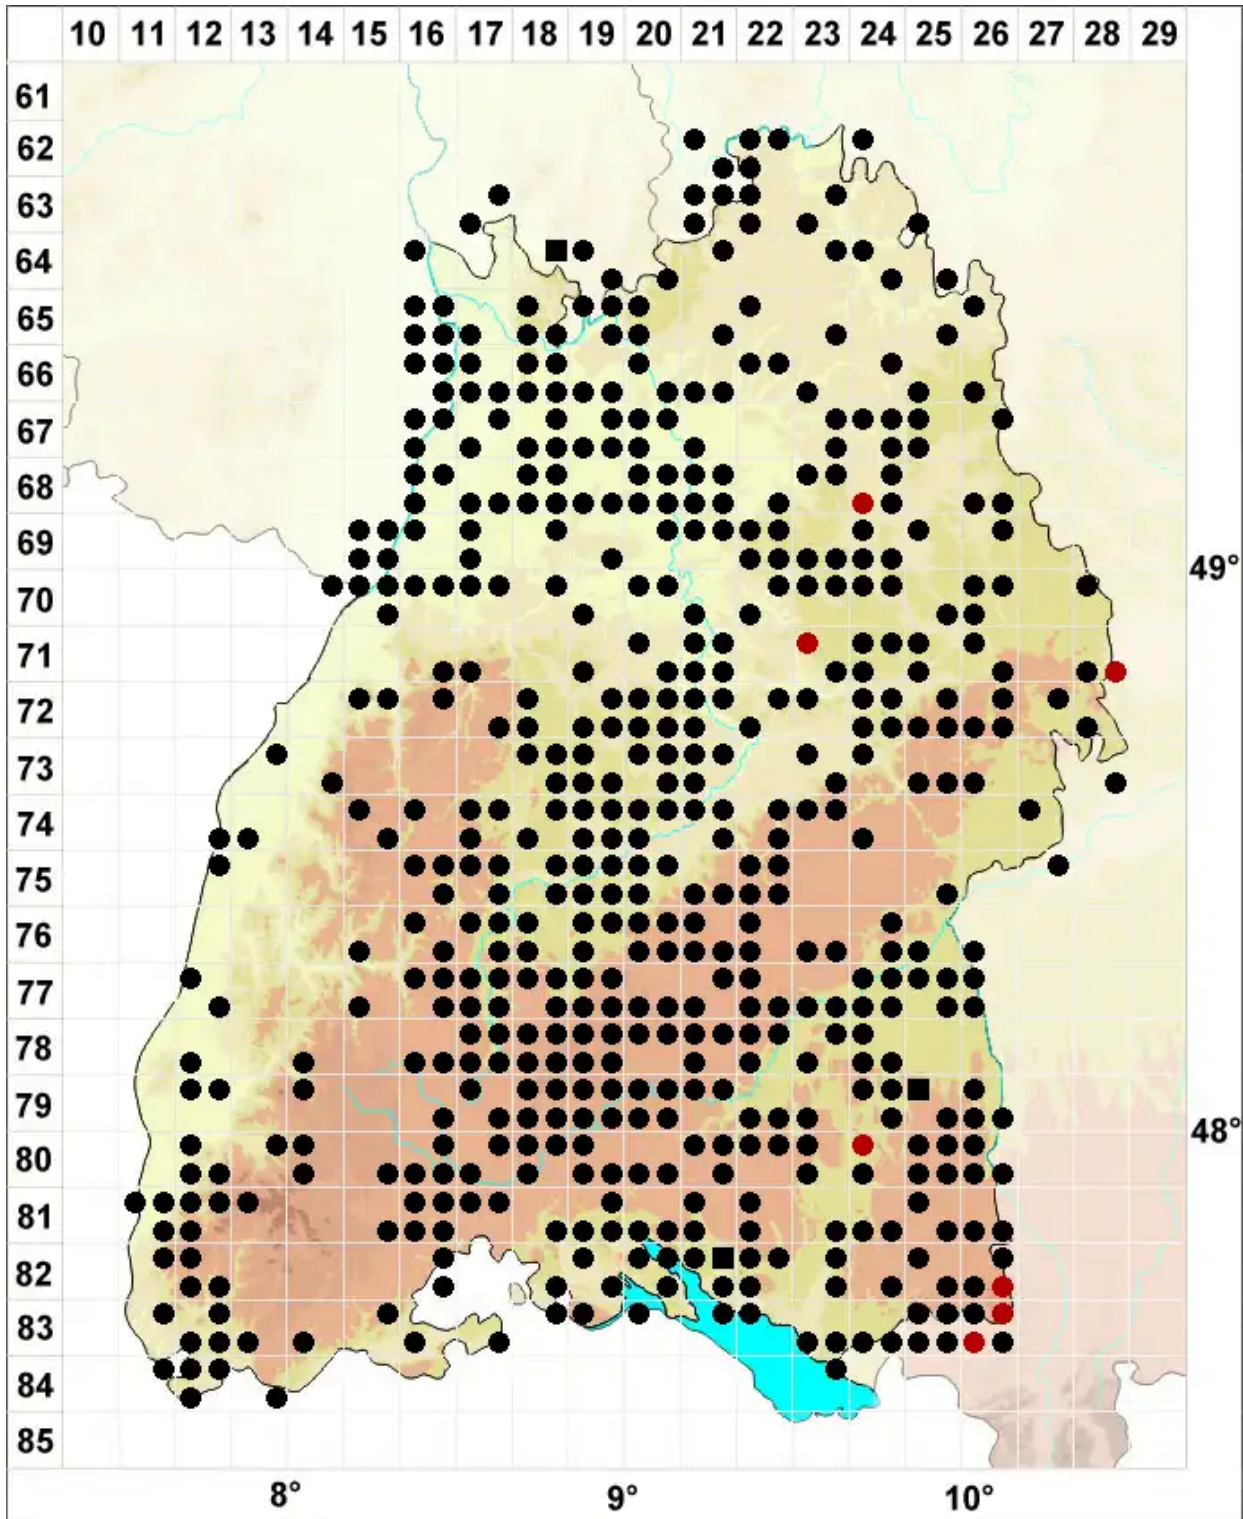

# Dicranella varia (Hedw.) Schimp.

Rotes Kleingabelzahnmoos

Legende:

- Symbole:**
- Ausgefülltes Symbol:  
Zeitraum von 1980 bis heute (Aktuelle Angabe)
  - Leeres Symbol:  
Zeitraum vor 1980 (Altangabe)
  - Quadrat: Herbarbeleg