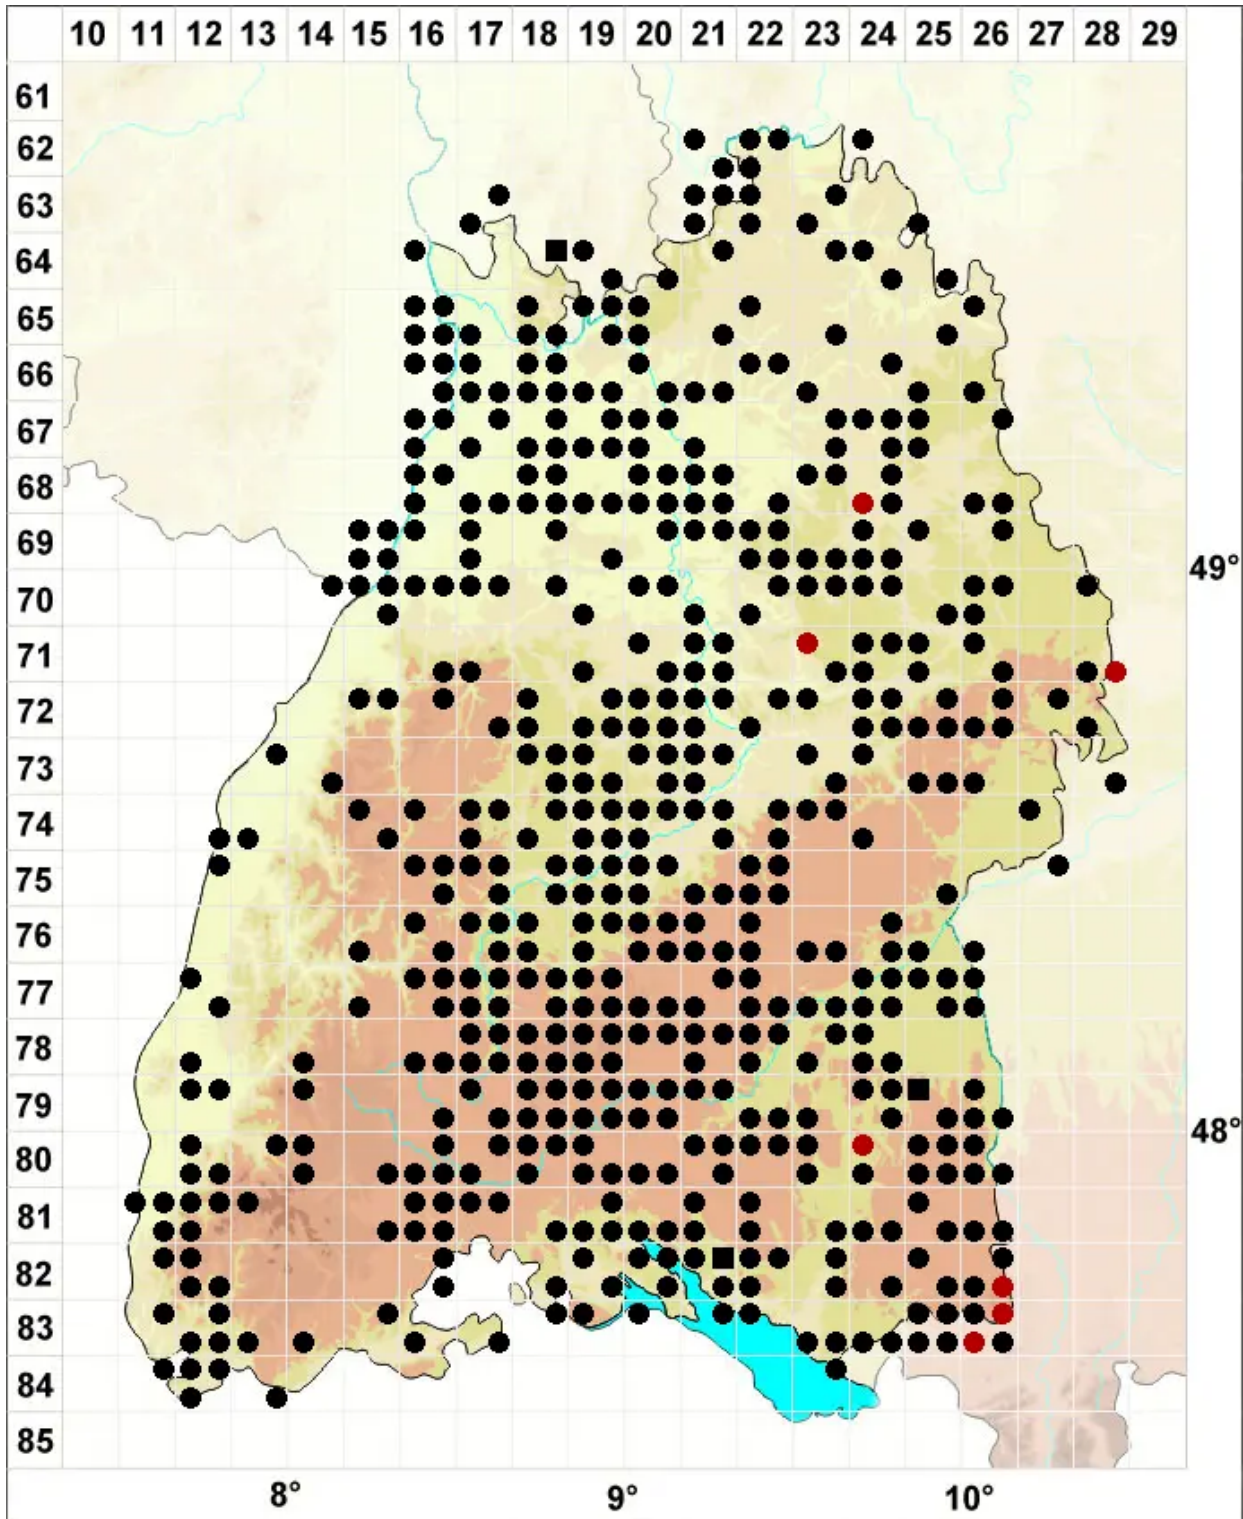

# Dicranella varia (Hedw.) Schimp.

Rotes Kleingabelzahnmoos

Legende:

- Symbole:**
- Ausgefülltes Symbol:  
Zeitraum von 1980 bis heute (Aktuelle Angabe)
  - Leeres Symbol:  
Zeitraum vor 1980 (Altangabe)
  - Quadrat: Herbarbeleg