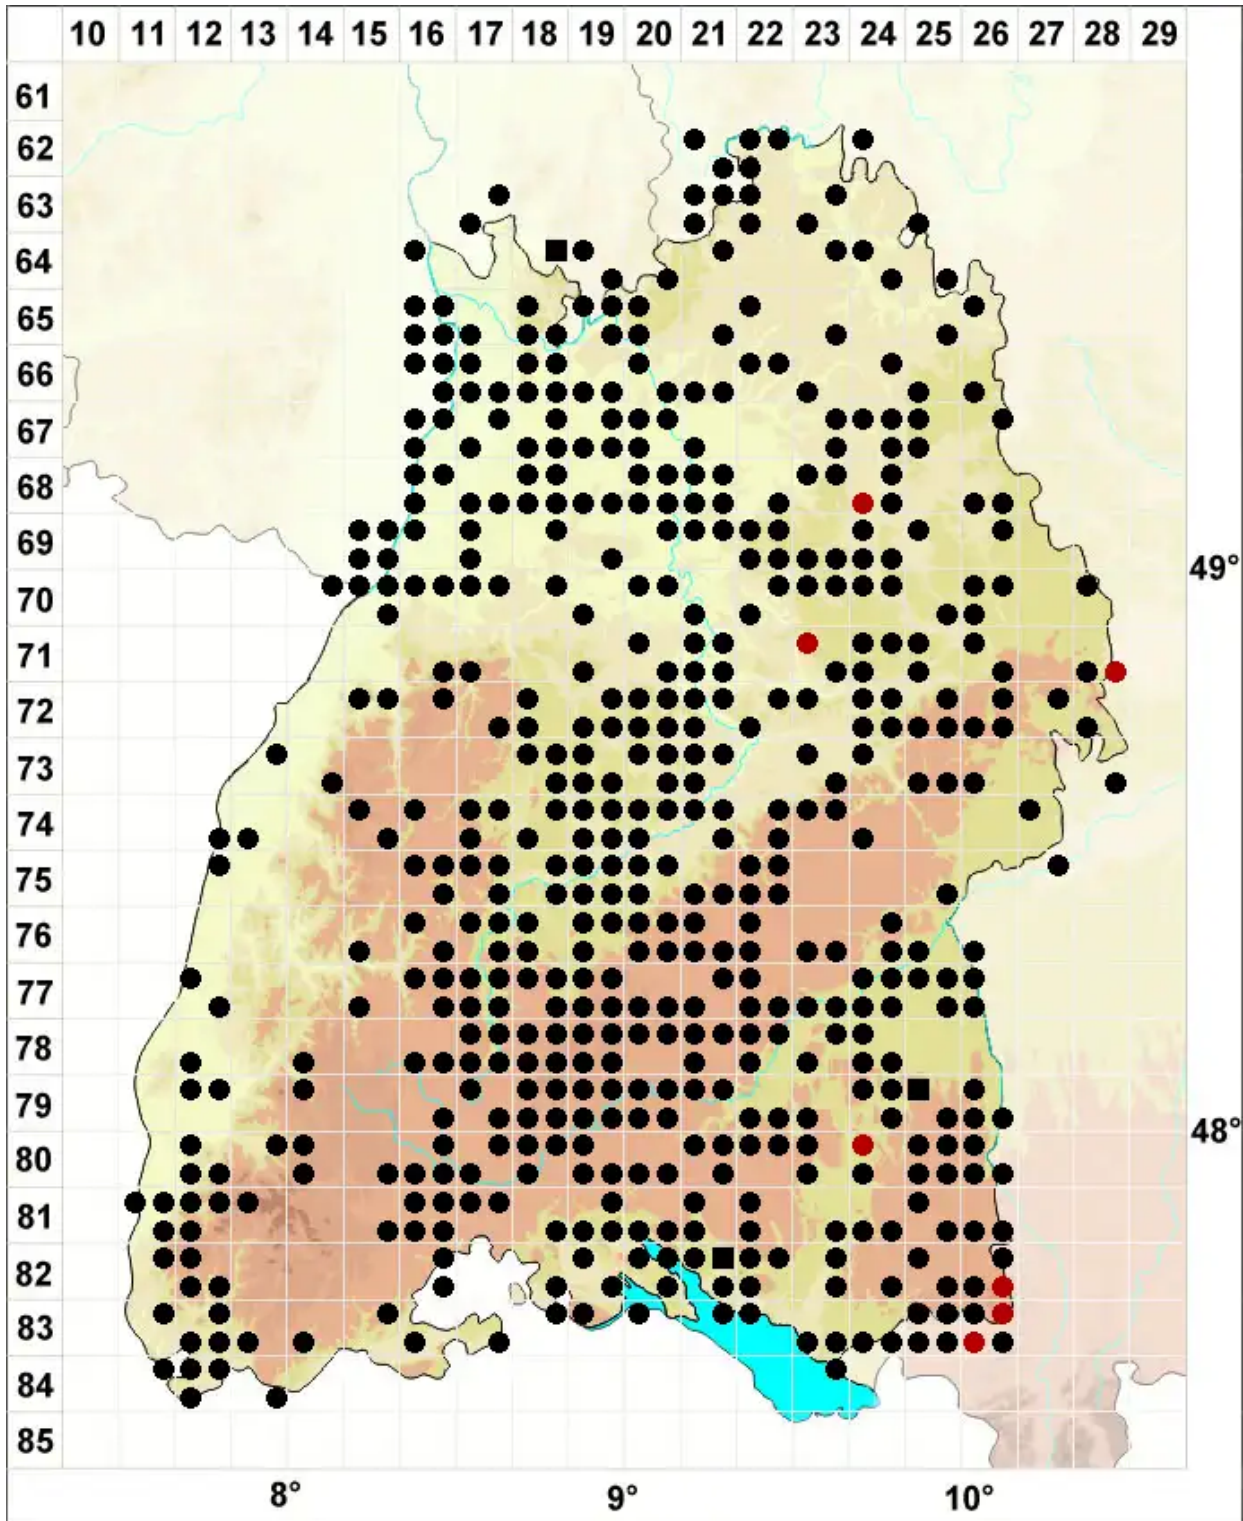

# Dicranella varia (Hedw.) Schimp.

Rotes Kleingabelzahnmoos

Legende:

- Symbole:**
- Ausgefülltes Symbol:  
Zeitraum von 1980 bis heute (Aktuelle Angabe)
  - Leeres Symbol:  
Zeitraum vor 1980 (Altangabe)
  - Quadrat: Herbarbeleg