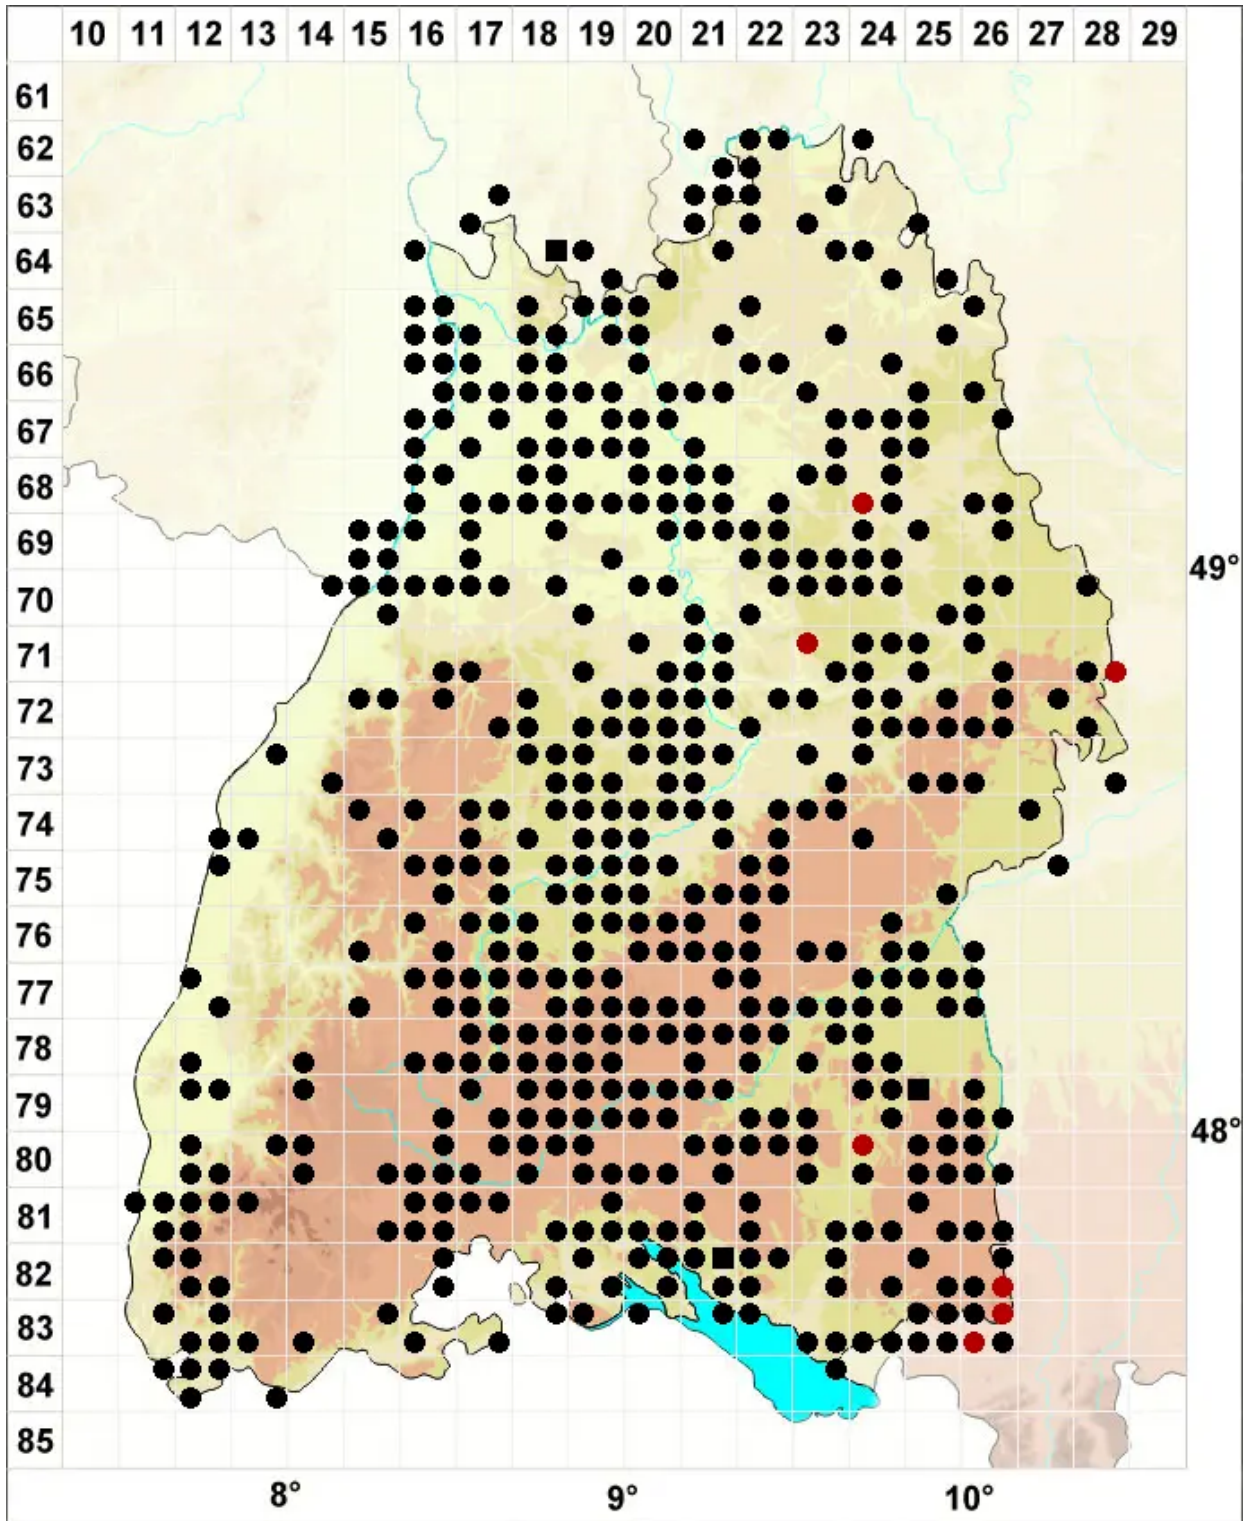

# Dicranella varia (Hedw.) Schimp.

Rotes Kleingabelzahnmoos

Legende:

**Symbole:**

Ausgefülltes Symbol:  
Zeitraum von 1980 bis heute (Aktuelle Angabe)

Leeres Symbol:  
Zeitraum vor 1980 (Altangabe)

Quadrat: Herbarbeleg