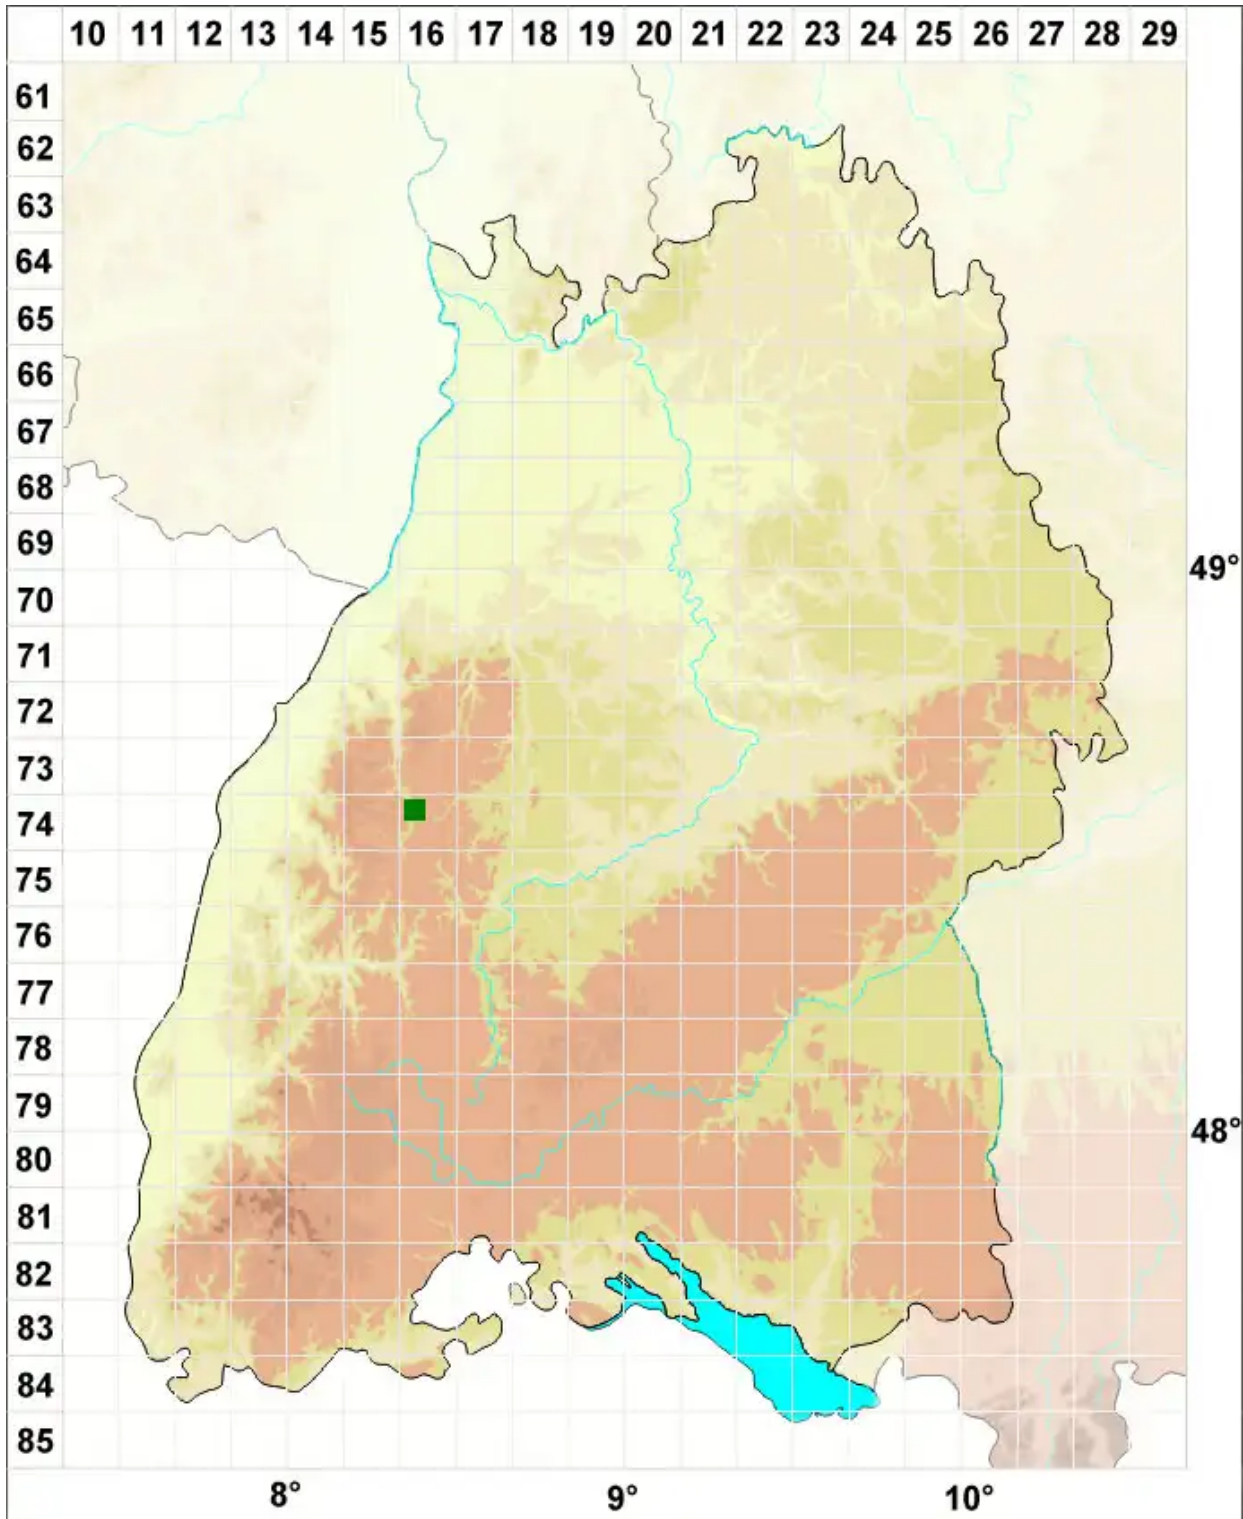

Dicranodontium asperulum (Mitt.) Broth.

Rauhblättriges Zweizinkenmoos, Raus Zweizinkenmoos

Legende:

Symbole:

Ausgefülltes Symbol:
Zeitraum von 1980 bis heute (Aktuelle Angabe)

Leeres Symbol:
Zeitraum vor 1980 (Altangabe)

Quadrat: Herbarbeleg