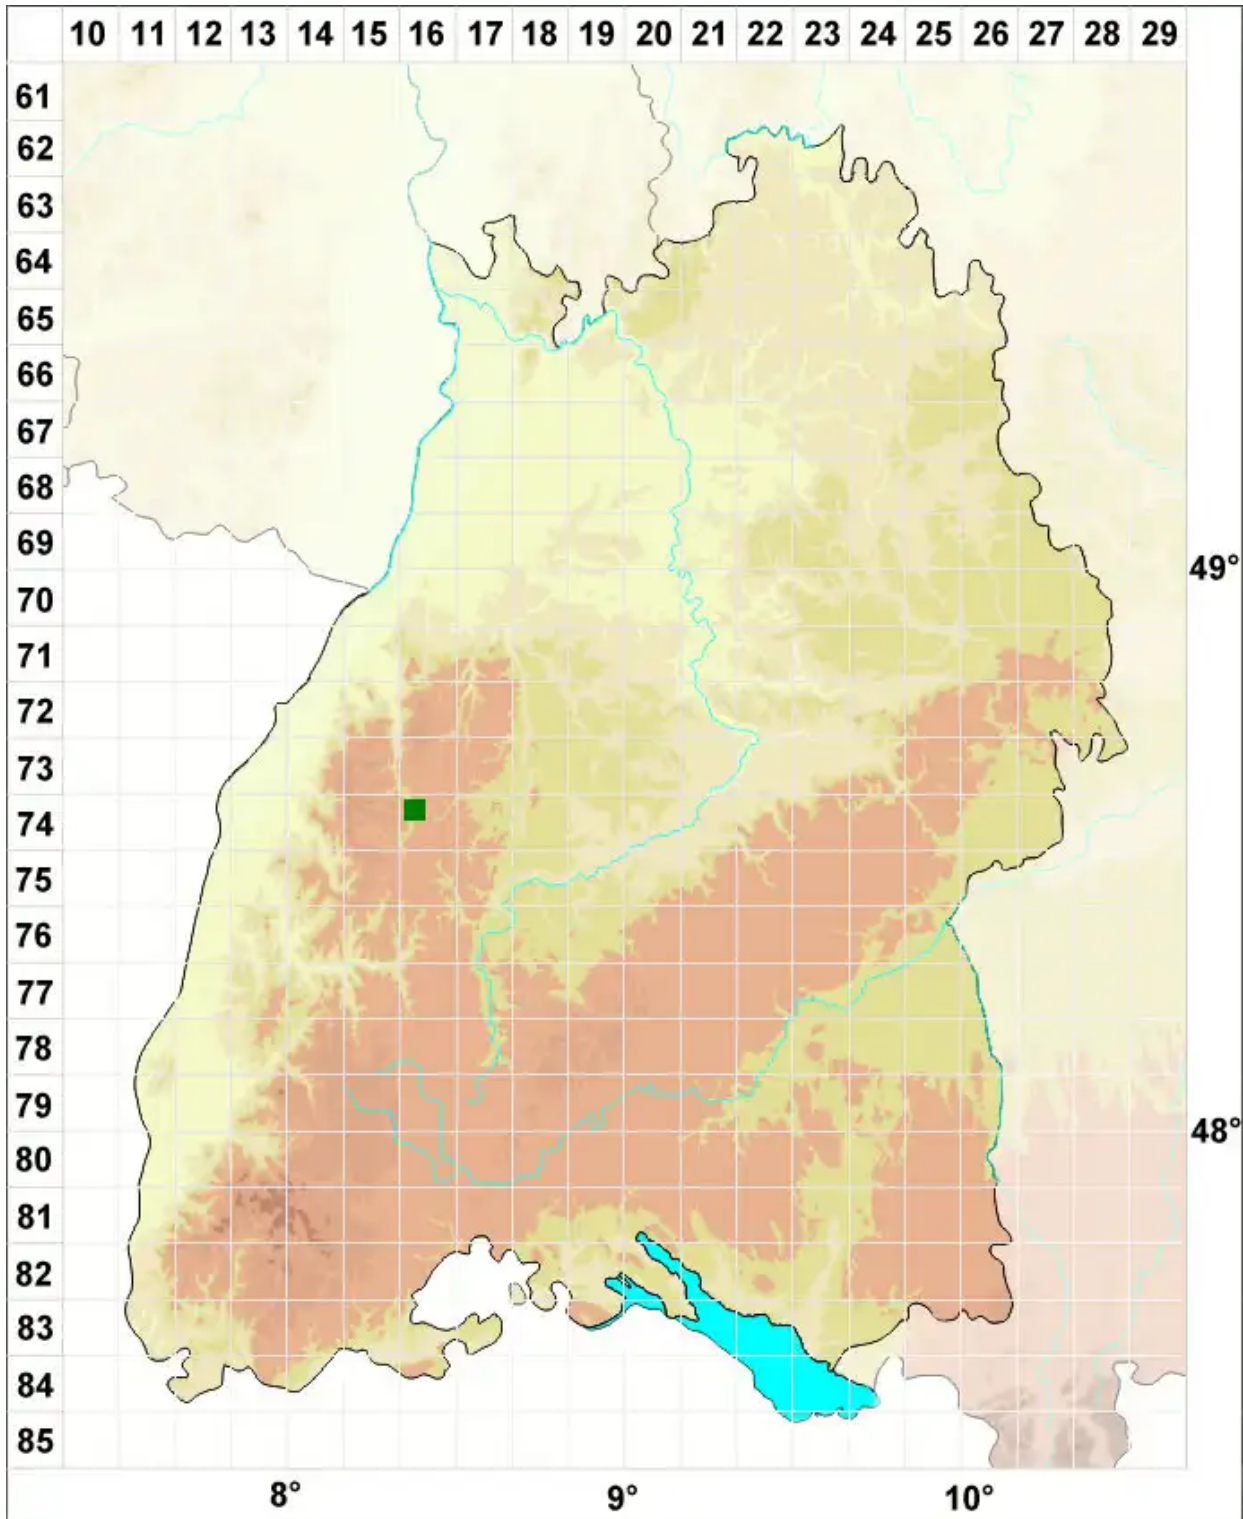

# Dicranodontium asperulum (Mitt.) Broth.

Rauhblättriges Zweizinkenmoos, Raus Zweizinkenmoos

Legende:

- Symbole:**
- Ausgefülltes Symbol:  
Zeitraum von 1980 bis heute (Aktuelle Angabe)
  - Leeres Symbol:  
Zeitraum vor 1980 (Altangabe)
  - Quadrat: Herbarbeleg