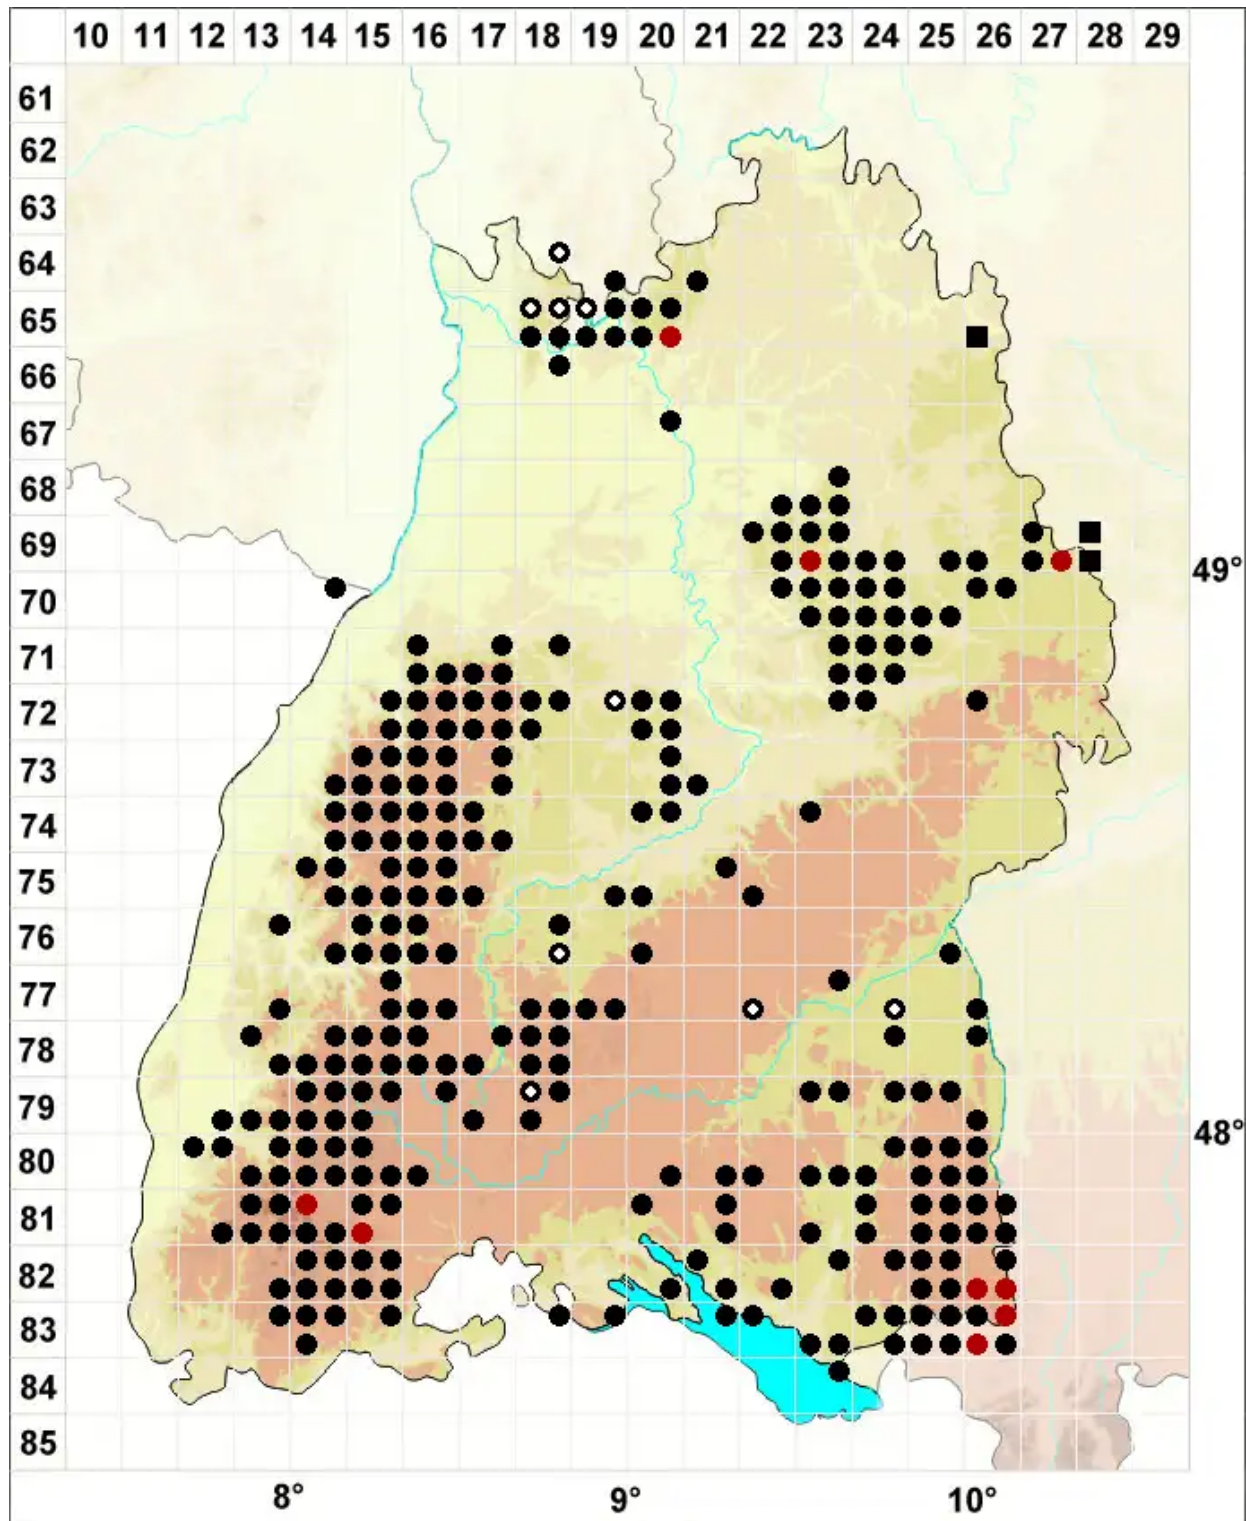

Dicranodontium denudatum (Brid.) E.Britton

Bruchblatt-Zweizinkenmoos, Bruchblattmoos

Legende:

Symbole:

Ausgefülltes Symbol:
Zeitraum von 1980 bis heute (Aktuelle Angabe)

Leeres Symbol:
Zeitraum vor 1980 (Altangabe)

Quadrat: Herbarbeleg