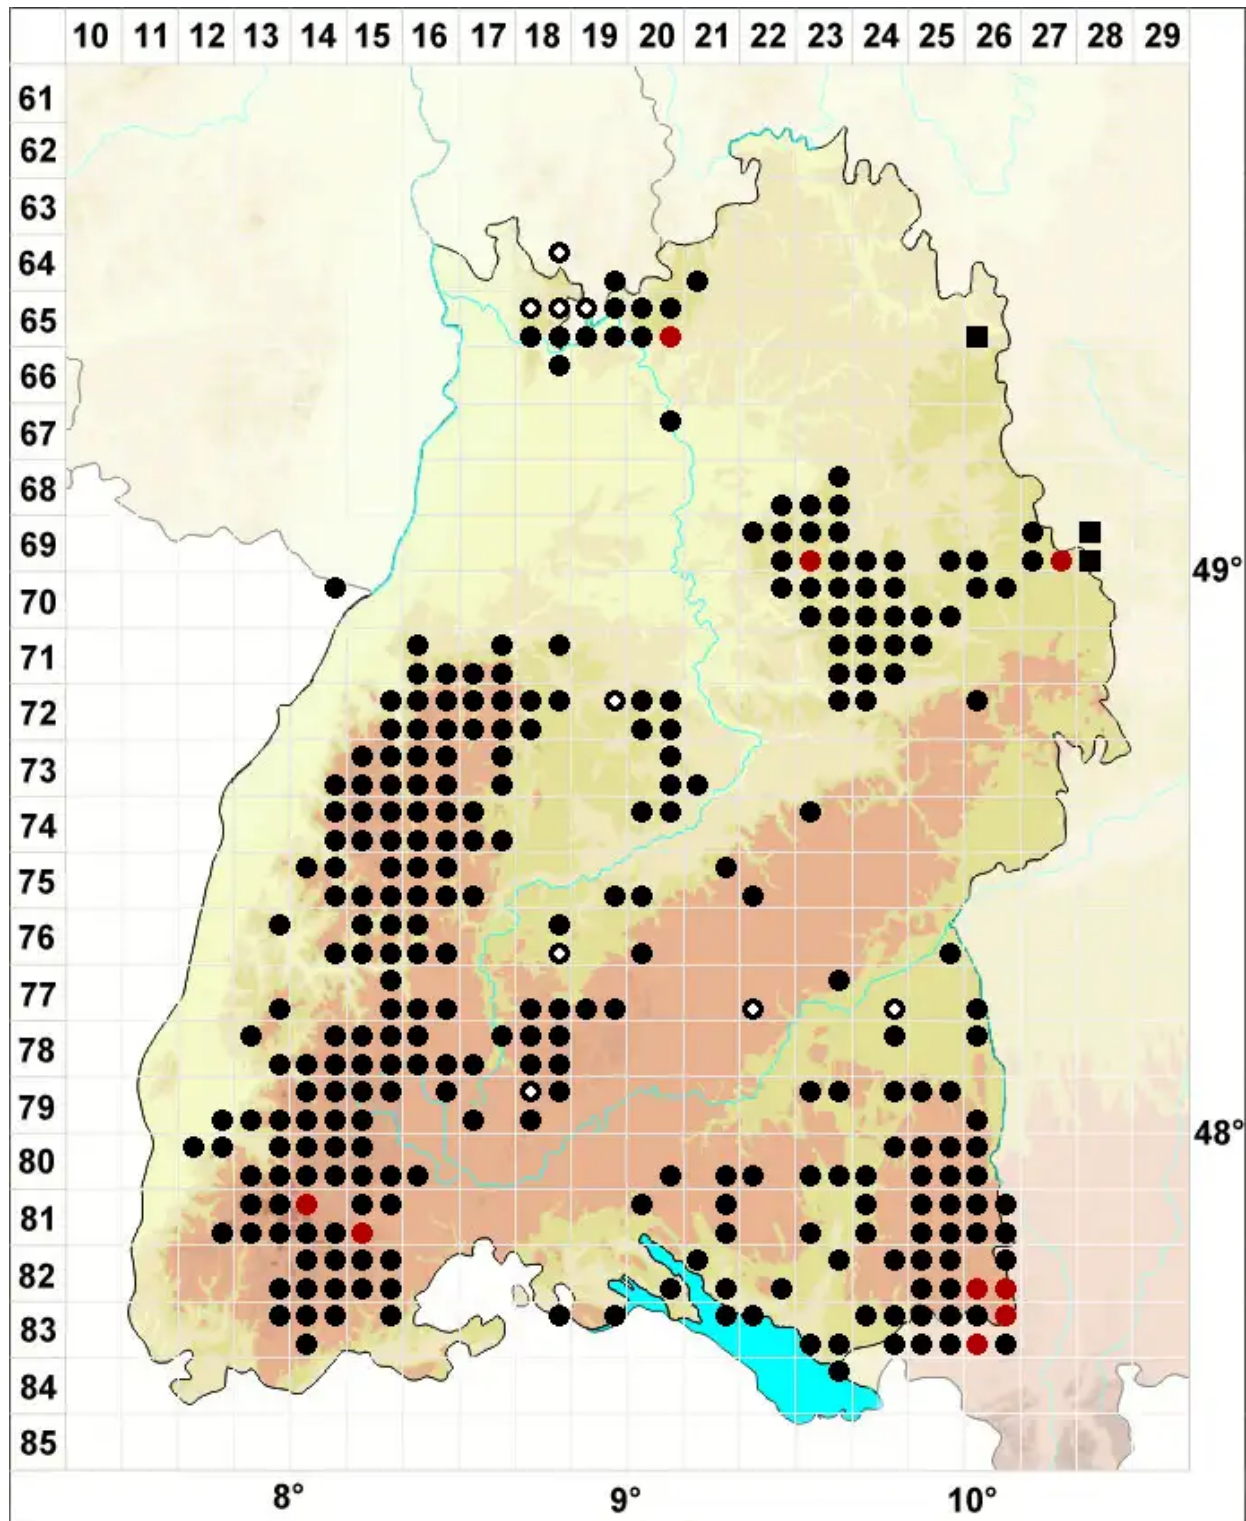

# Dicranodontium denudatum (Brid.) E.Britton

Bruchblatt-Zweizinkenmoos, Bruchblattmoos

Legende:

- Symbole:**
- Ausgefülltes Symbol:  
Zeitraum von 1980 bis heute (Aktuelle Angabe)
  - Leeres Symbol:  
Zeitraum vor 1980 (Altangabe)
  - Quadrat: Herbarbeleg