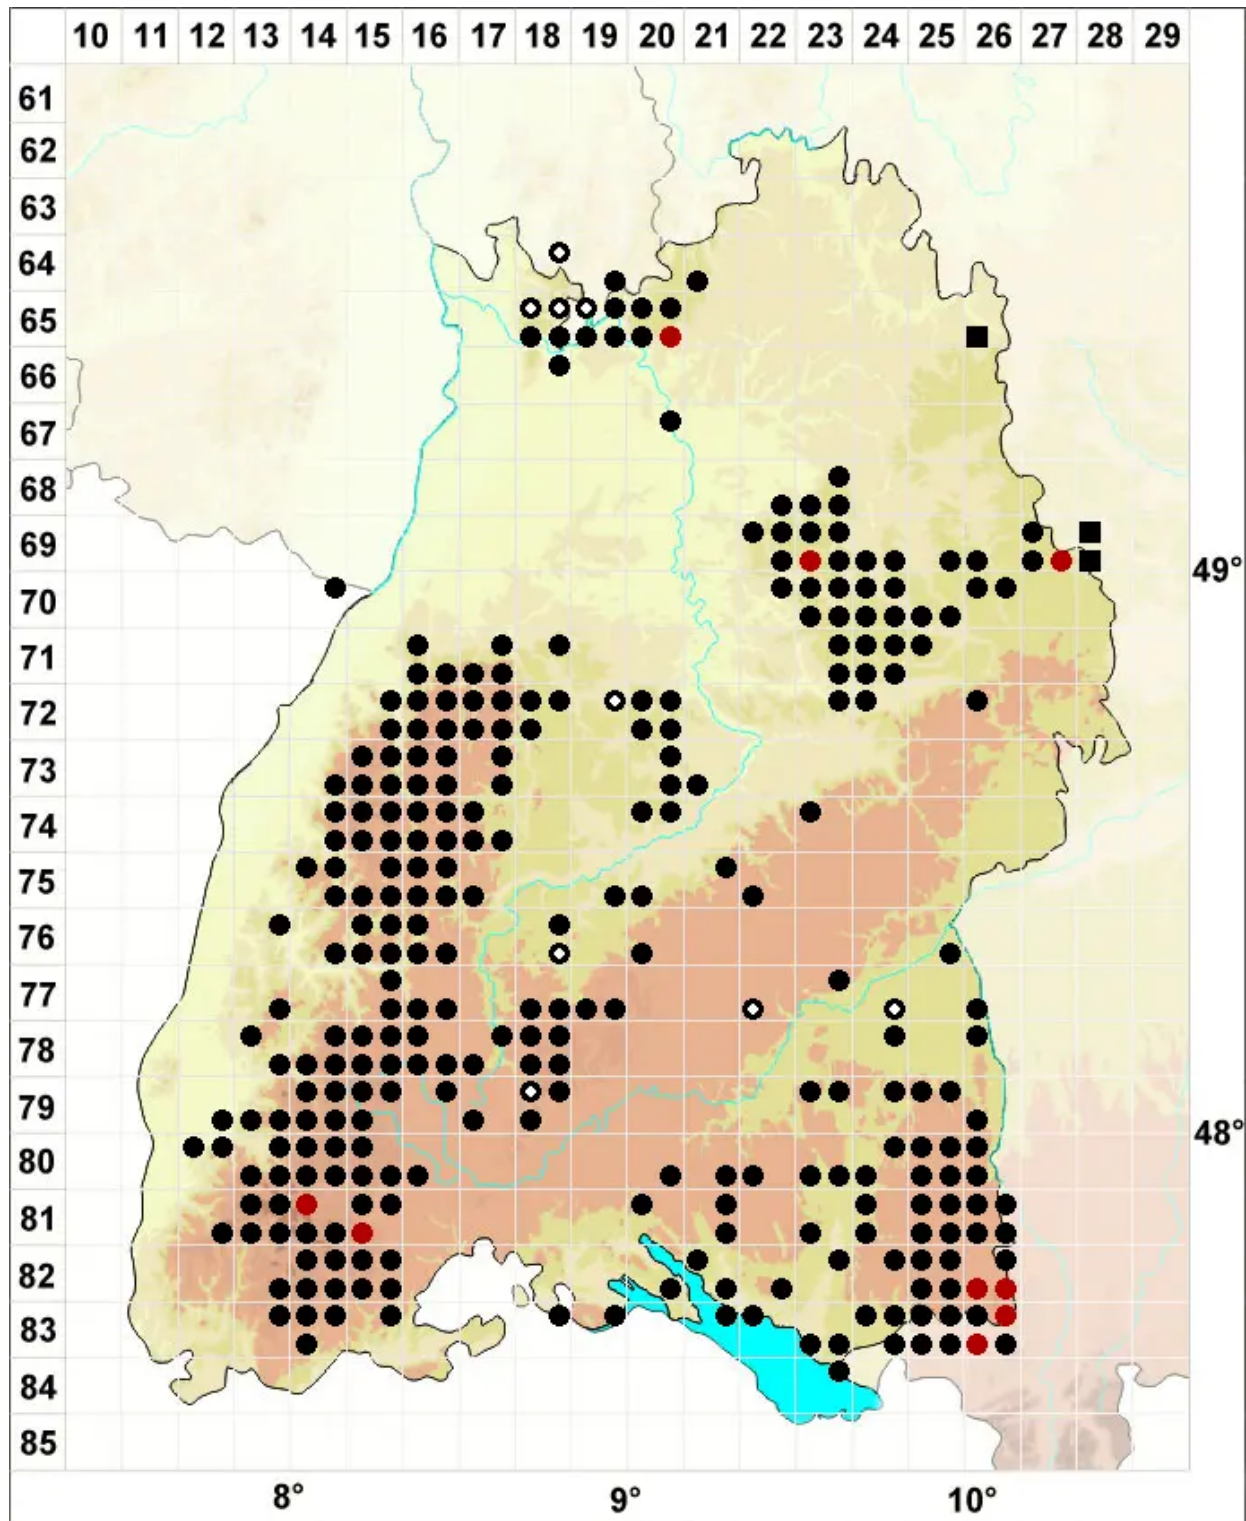

# Dicranodontium denudatum (Brid.) E.Britton

Bruchblatt-Zweizinkenmoos, Bruchblattmoos

Legende:

**Symbole:**

Ausgefülltes Symbol:  
Zeitraum von 1980 bis heute (Aktuelle Angabe)

Leeres Symbol:  
Zeitraum vor 1980 (Altangabe)

Quadrat: Herbarbeleg