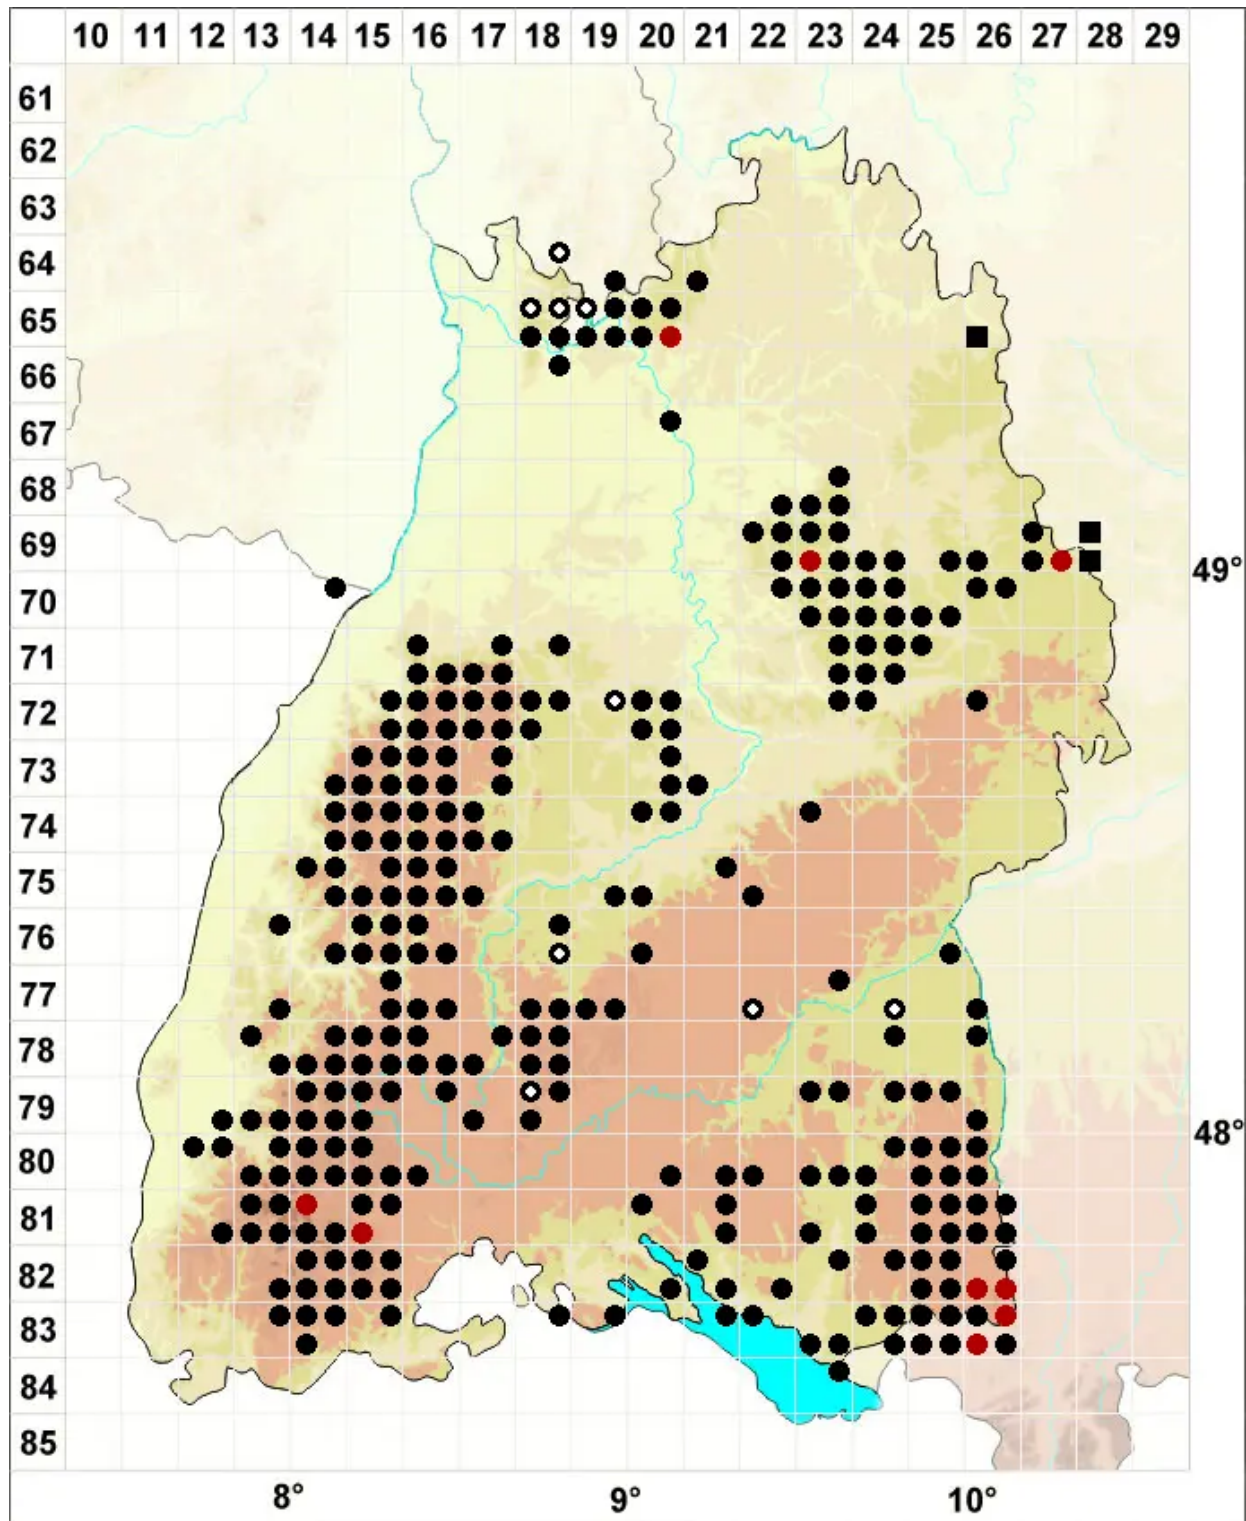

Dicranodontium denudatum (Brid.) E.Britton

Bruchblatt-Zweizinkenmoos, Bruchblattmoos

Legende:

Symbole:

Ausgefülltes Symbol:
Zeitraum von 1980 bis heute (Aktuelle Angabe)

Leeres Symbol:
Zeitraum vor 1980 (Altangabe)

Quadrat: Herbarbeleg