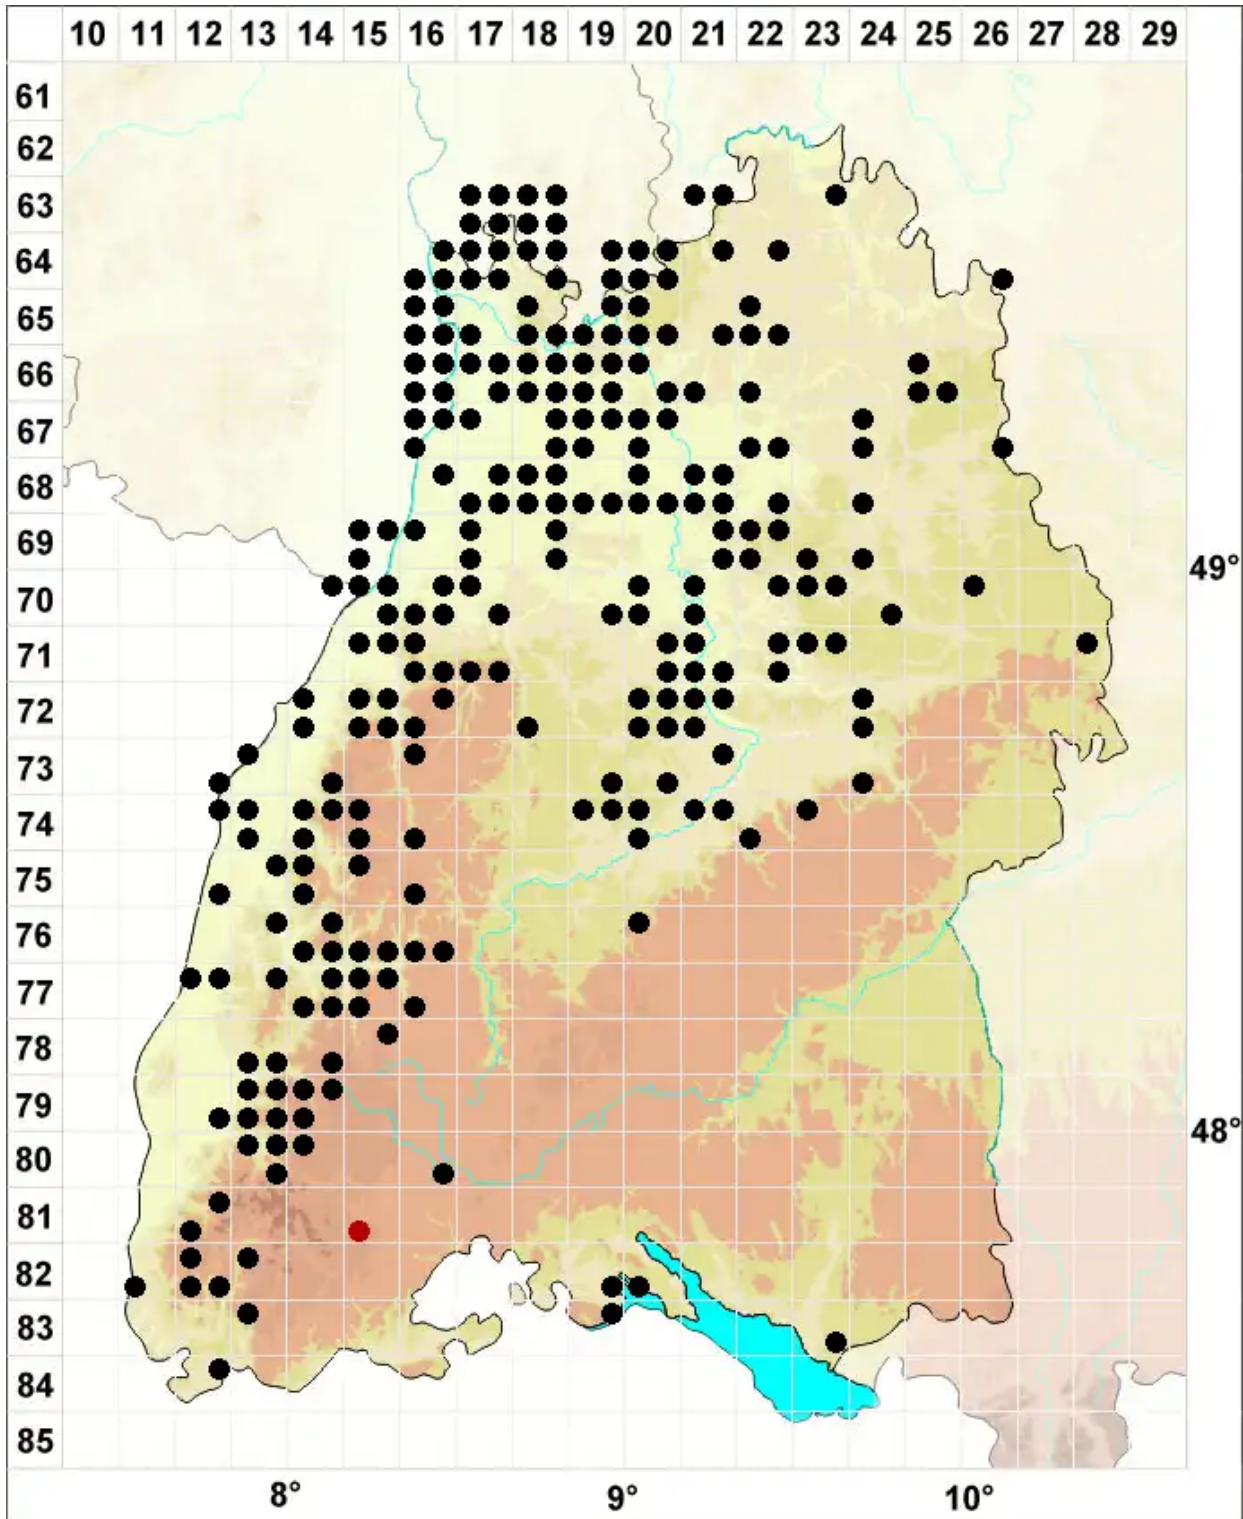

Dicranoweisia cirrata (Hedw.) Lindb. ex Milde

Lockiges Gabelzahnperlmoos

Legende:

Symbole:

Ausgefülltes Symbol:
Zeitraum von 1980 bis heute (Aktuelle Angabe)

Leeres Symbol:
Zeitraum vor 1980 (Altangabe)

Quadrat: Herbarbeleg