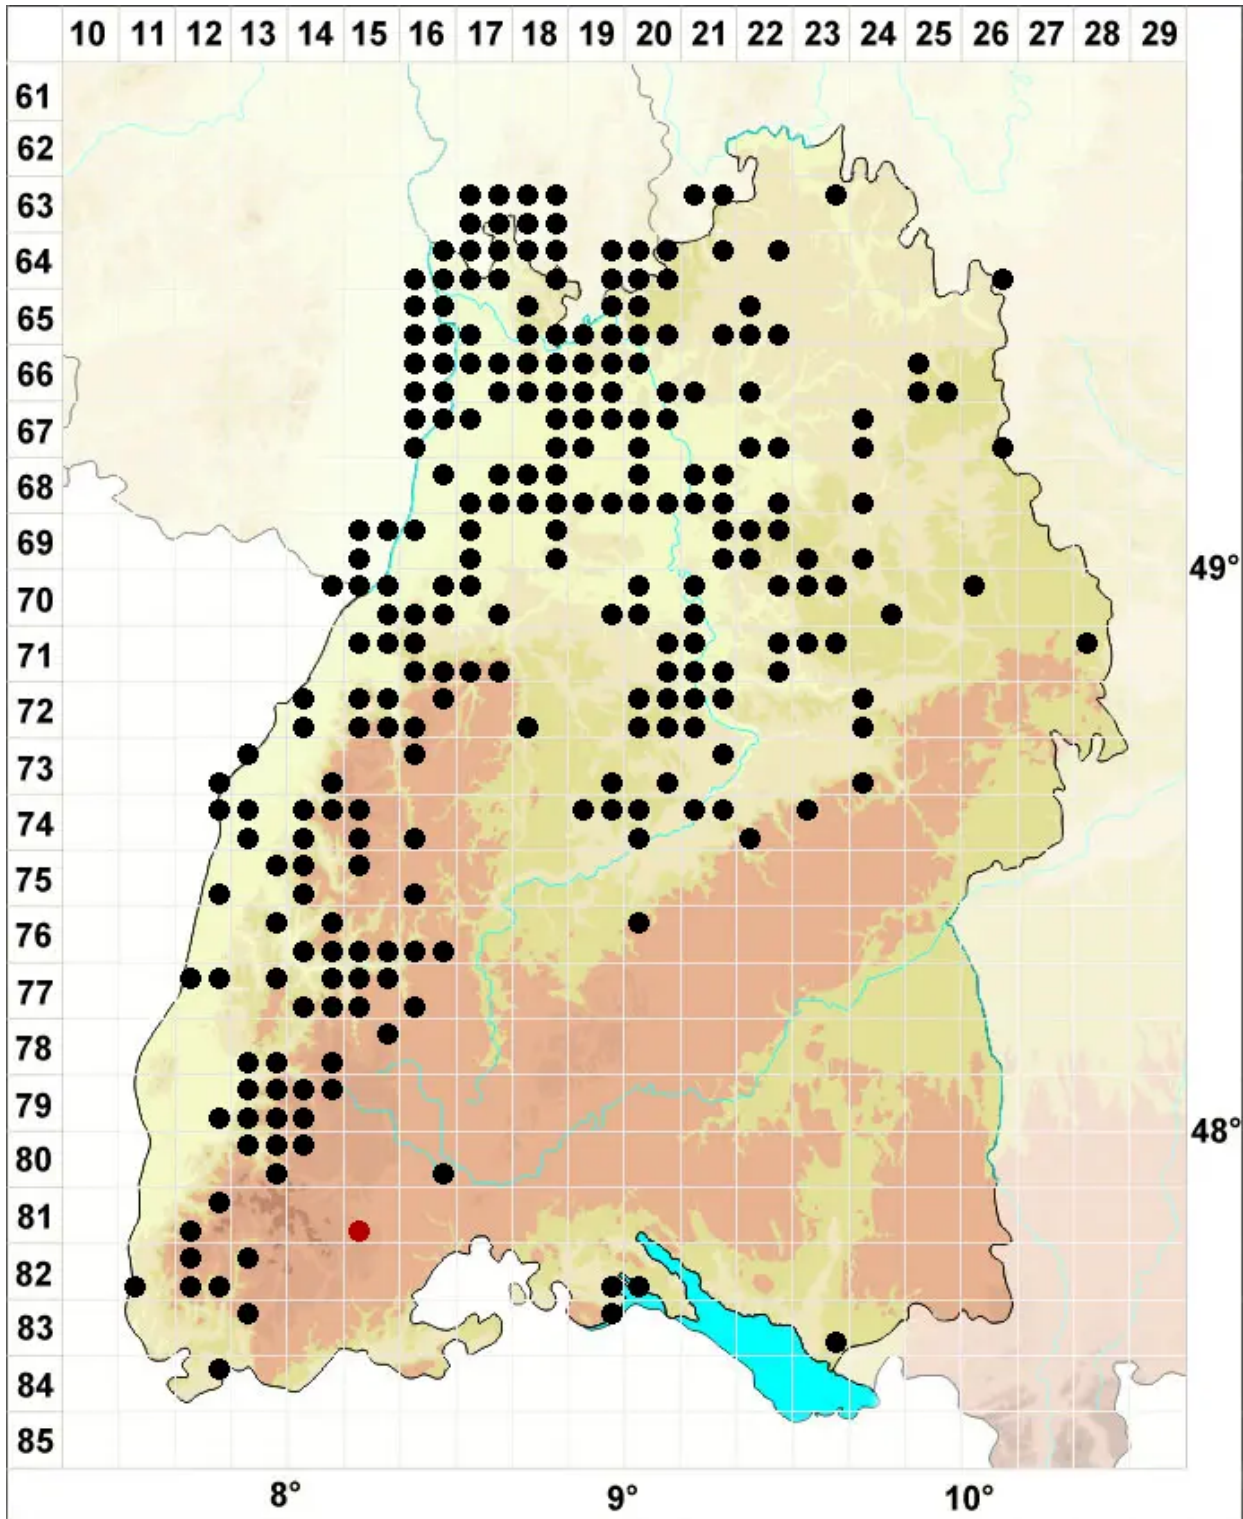

Dicranoweisia cirrata (Hedw.) Lindb. ex Milde

Lockiges Gabelzahnperlmoos

Legende:

Symbole:

Ausgefülltes Symbol:
Zeitraum von 1980 bis heute (Aktuelle Angabe)

Leeres Symbol:
Zeitraum vor 1980 (Altangabe)

Quadrat: Herbarbeleg