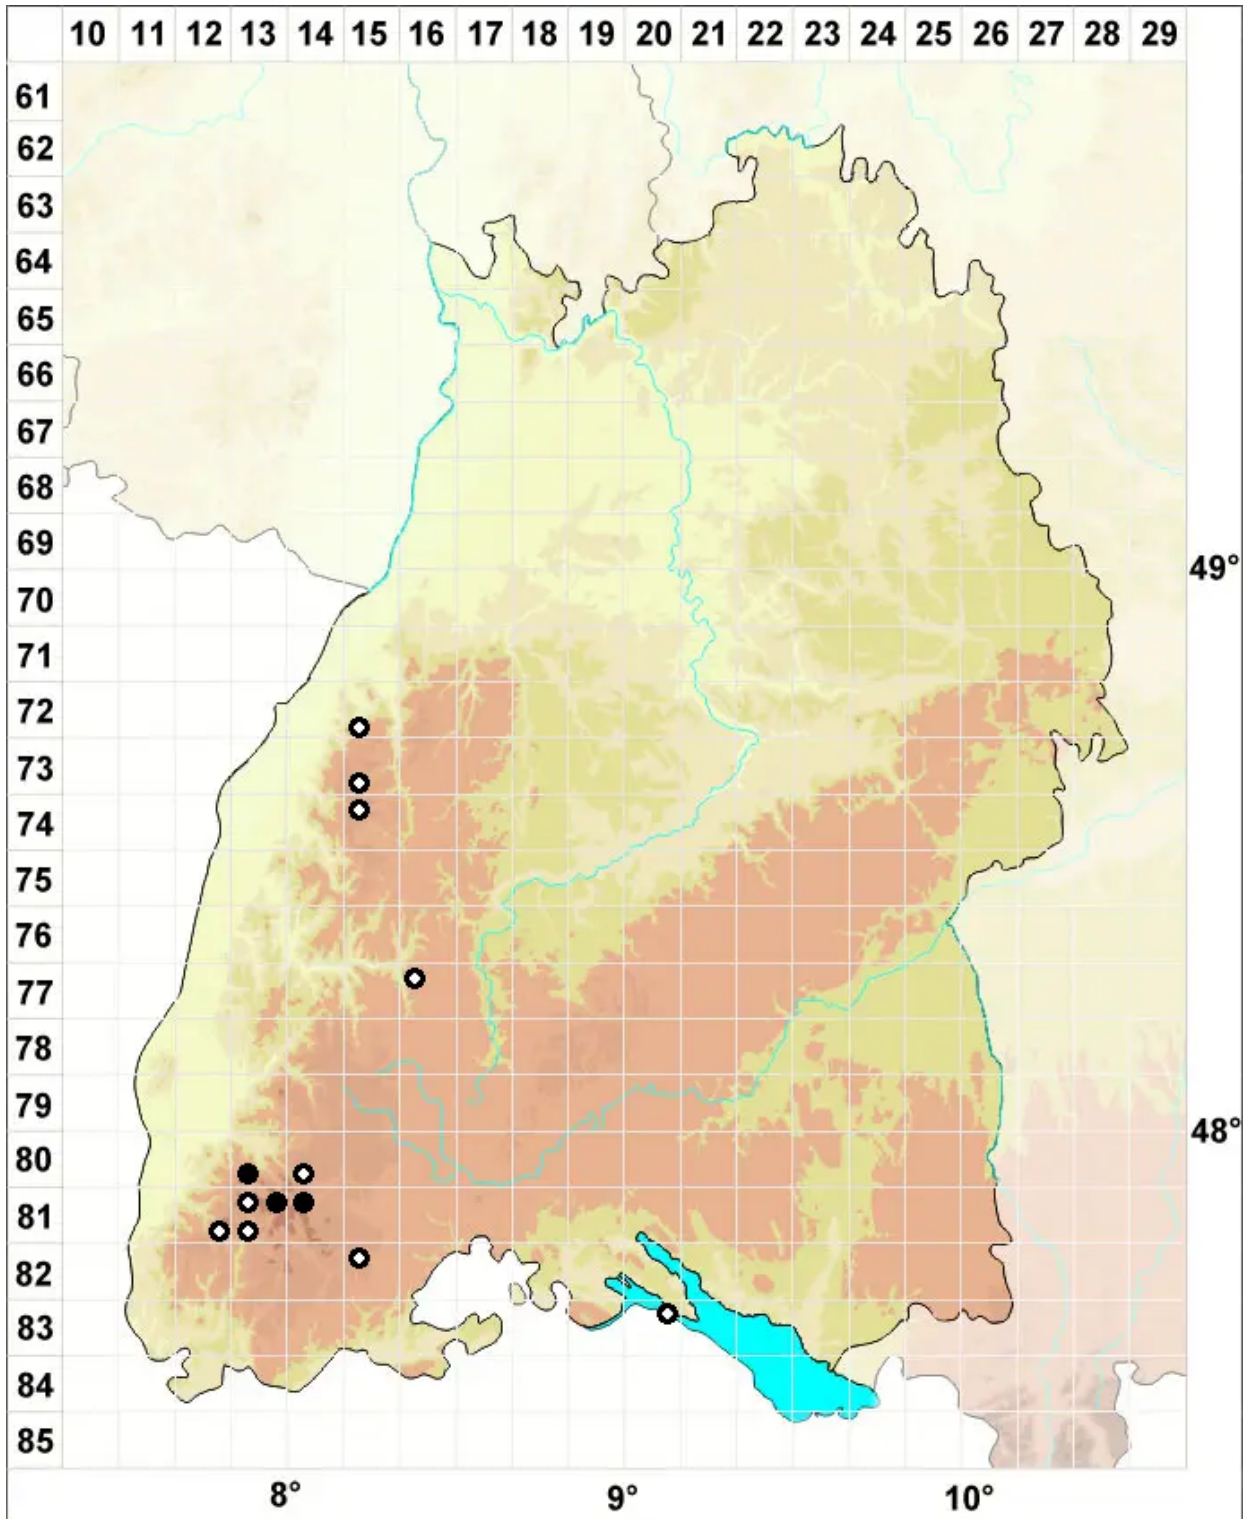

Hymenoloma crispulum (Hedw.) Ochyra

Kräuseliges Gebirgszahnperlmoos

Legende:

Symbole:

Ausgefülltes Symbol:
Zeitraum von 1980 bis heute (Aktuelle Angabe)

Leeres Symbol:
Zeitraum vor 1980 (Altangabe)

Quadrat: Herbarbeleg