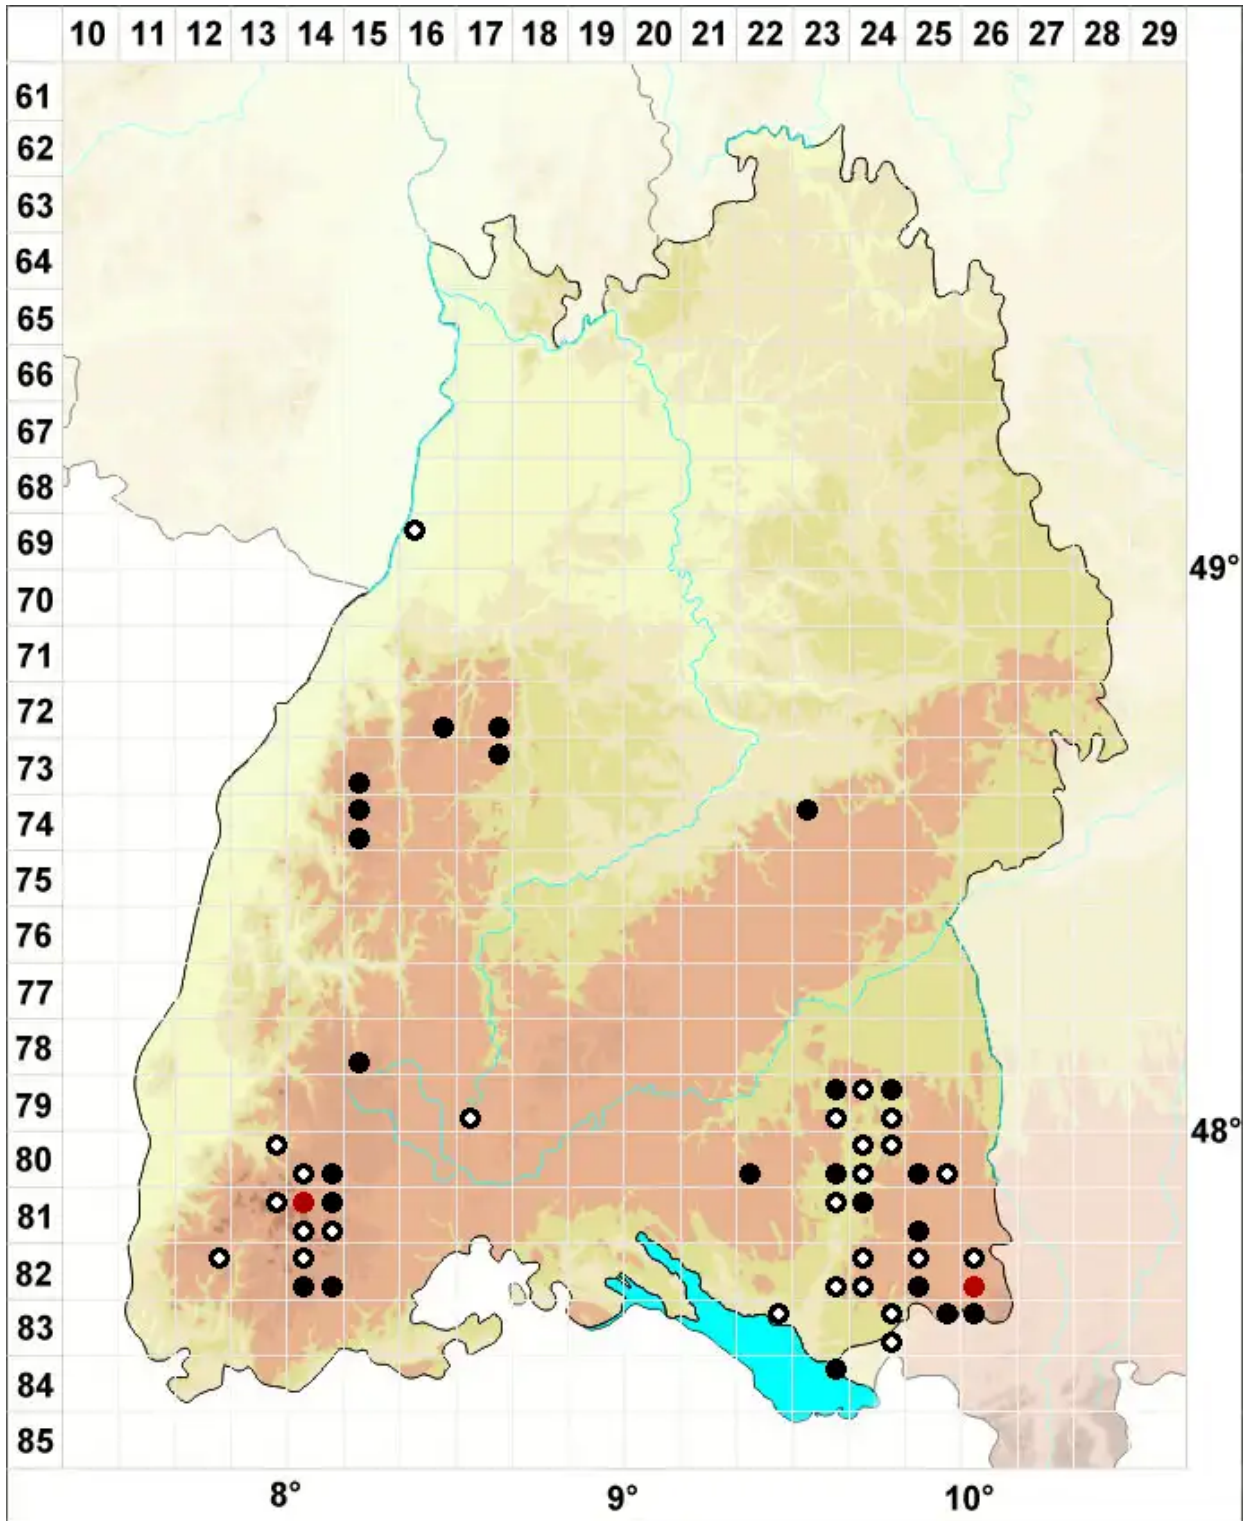

Dicranum undulatum Schrad. ex Brid.

Moor-Gabelzahnmoos

Legende:

Symbole:
Ausgefülltes Symbol:
Zeitraum von 1980 bis heute (Aktuelle Angabe)
Leeres Symbol:
Zeitraum vor 1980 (Altangabe)
Quadrat: Herbarbeleg