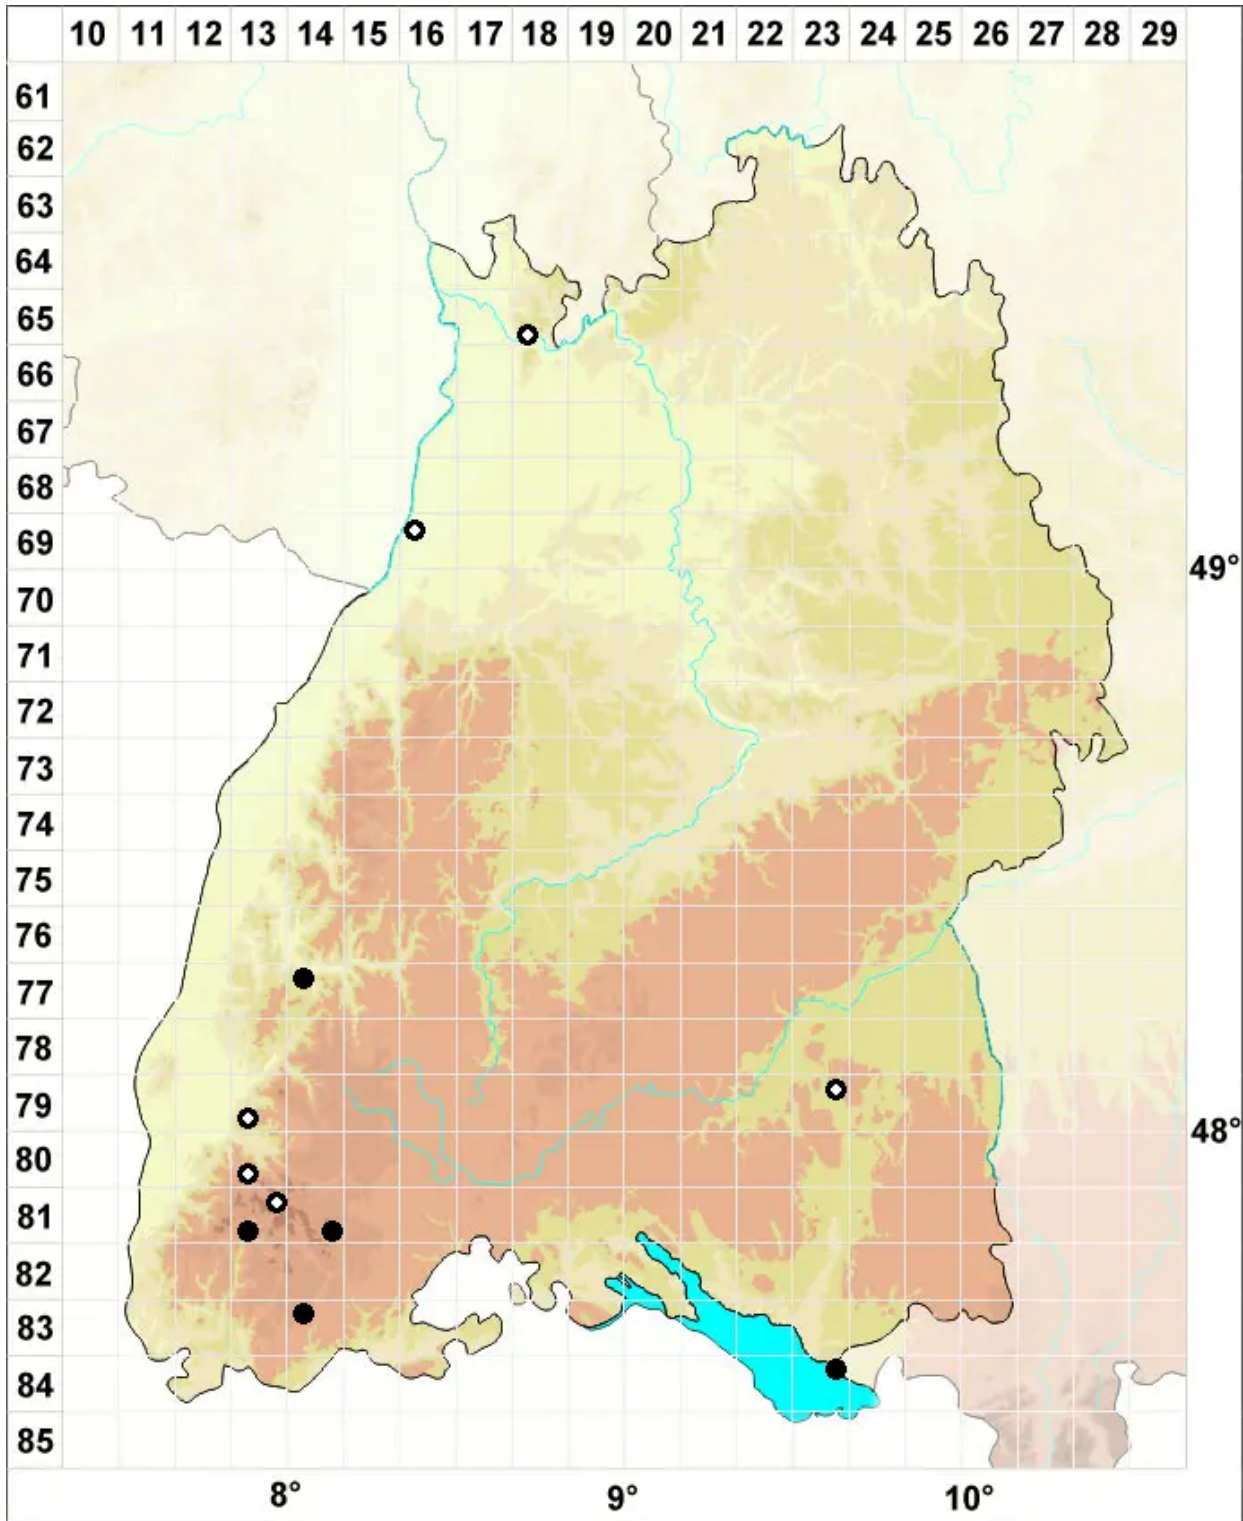

Trematodon ambiguus (Hedw.) Hornsch.

Gelbstieliges Lochzahnmoos

Legende:

Symbole:
Ausgefülltes Symbol:
Zeitraum von 1980 bis heute (Aktuelle Angabe)
Leeres Symbol:
Zeitraum vor 1980 (Altangabe)
Quadrat: Herbarbeleg