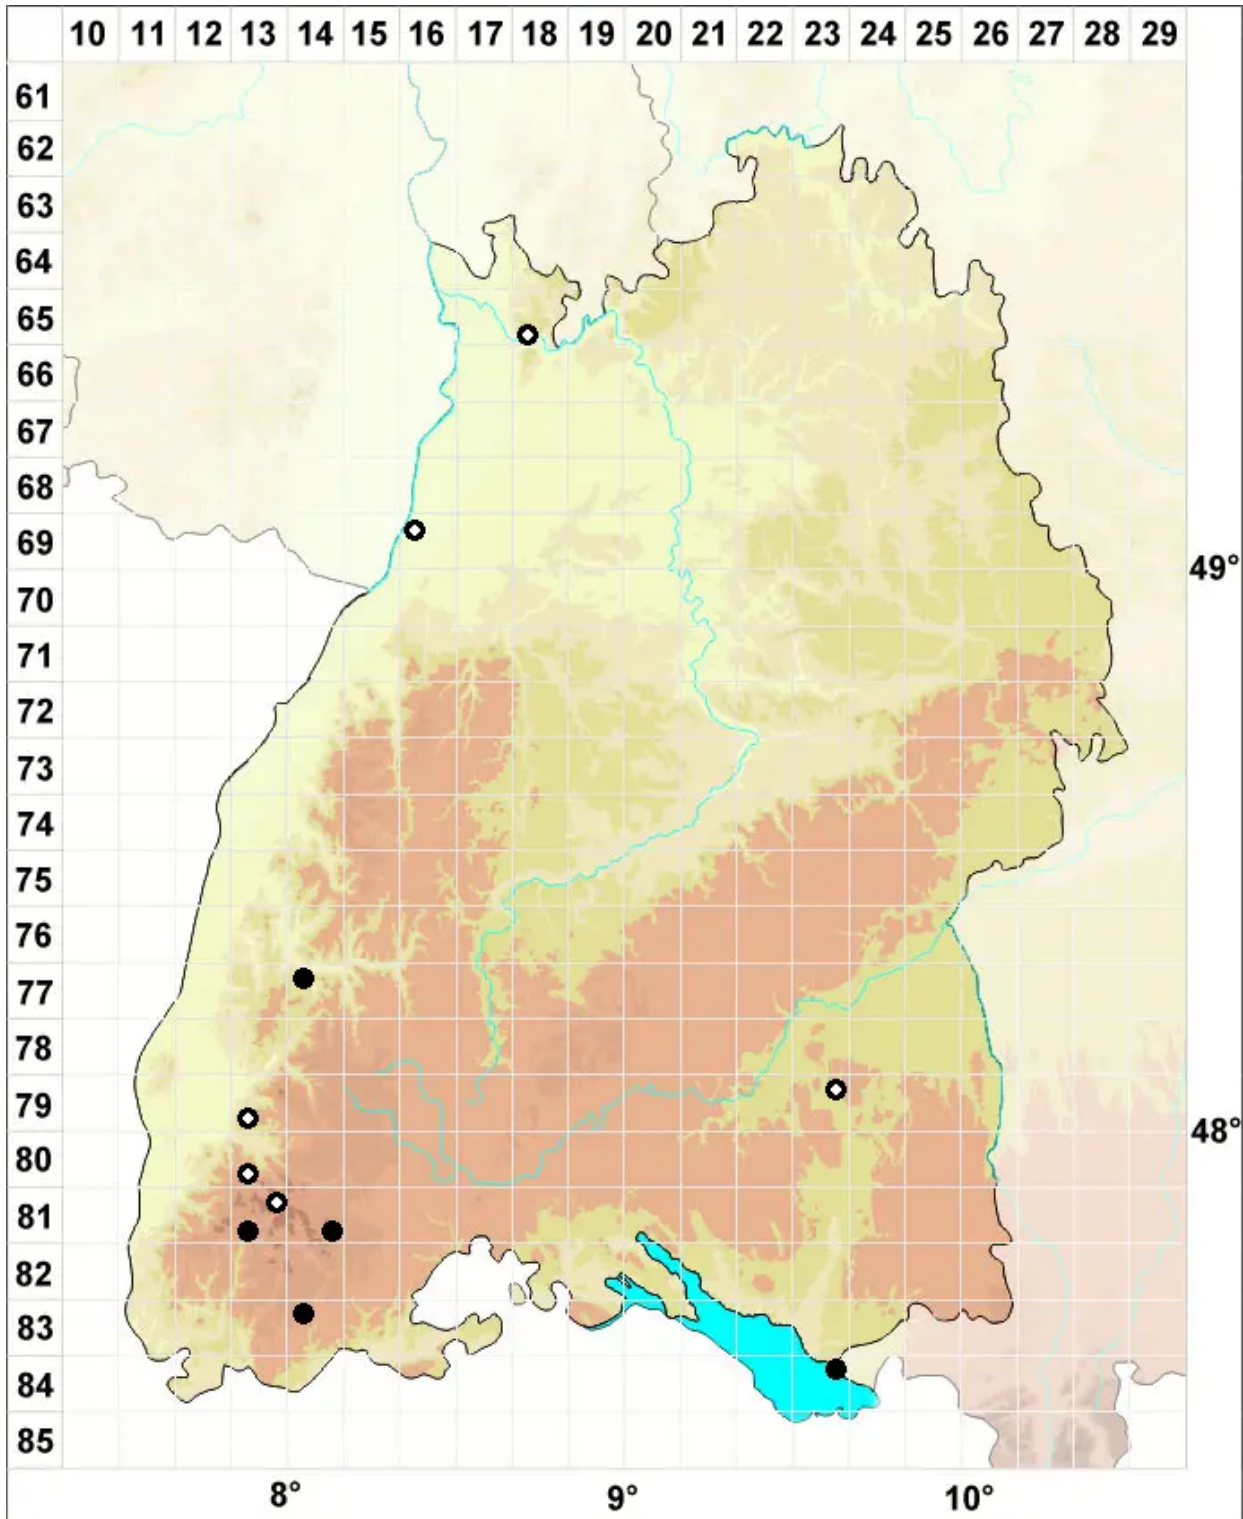

Trematodon ambiguus (Hedw.) Hornsch.

Gelbstieliges Lochzahnmoos

Legende:

Symbole:

Ausgefülltes Symbol:
Zeitraum von 1980 bis heute (Aktuelle Angabe)

Leeres Symbol:
Zeitraum vor 1980 (Altangabe)

Quadrat: Herbarbeleg