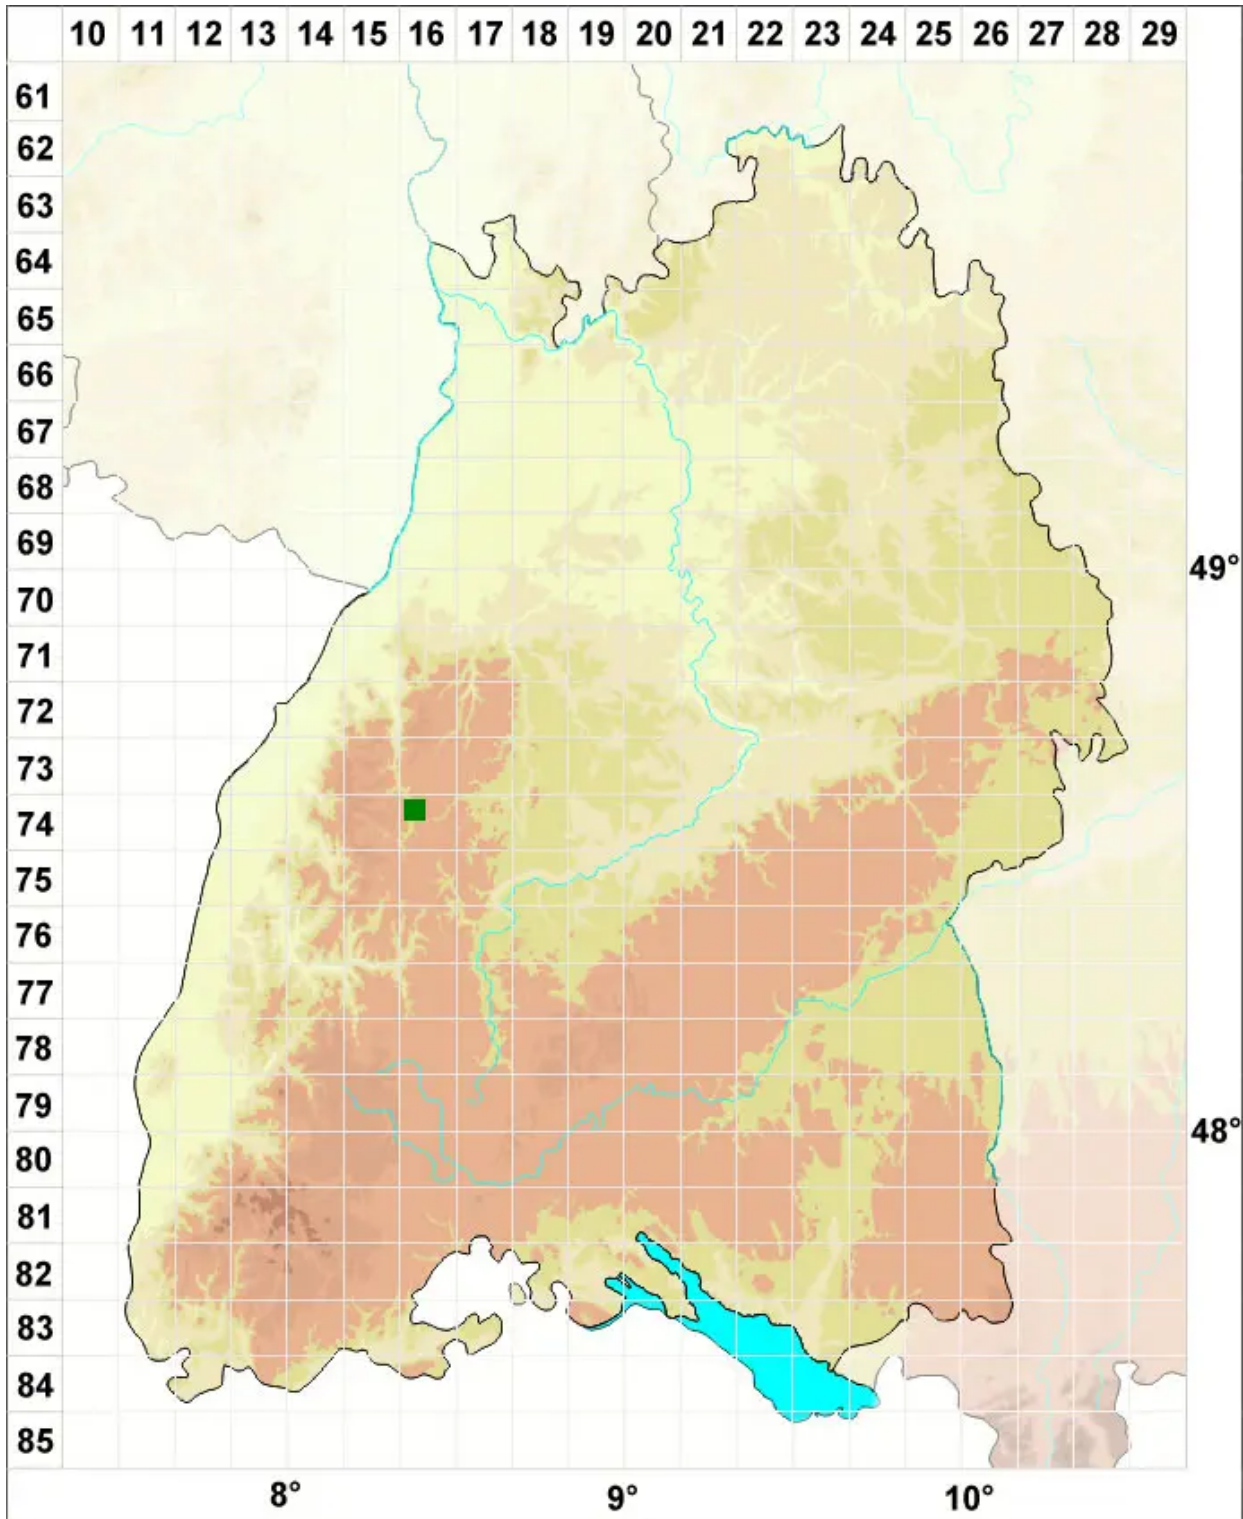

Dicranodontium asperulum (Mitt.) Broth.

Rauhblättriges Zweizinkenmoos, Raus Zweizinkenmoos

Legende:

Symbole:

Ausgefülltes Symbol:
Zeitraum von 1980 bis heute (Aktuelle Angabe)

Leeres Symbol:
Zeitraum vor 1980 (Altangabe)

Quadrat: Herbarbeleg