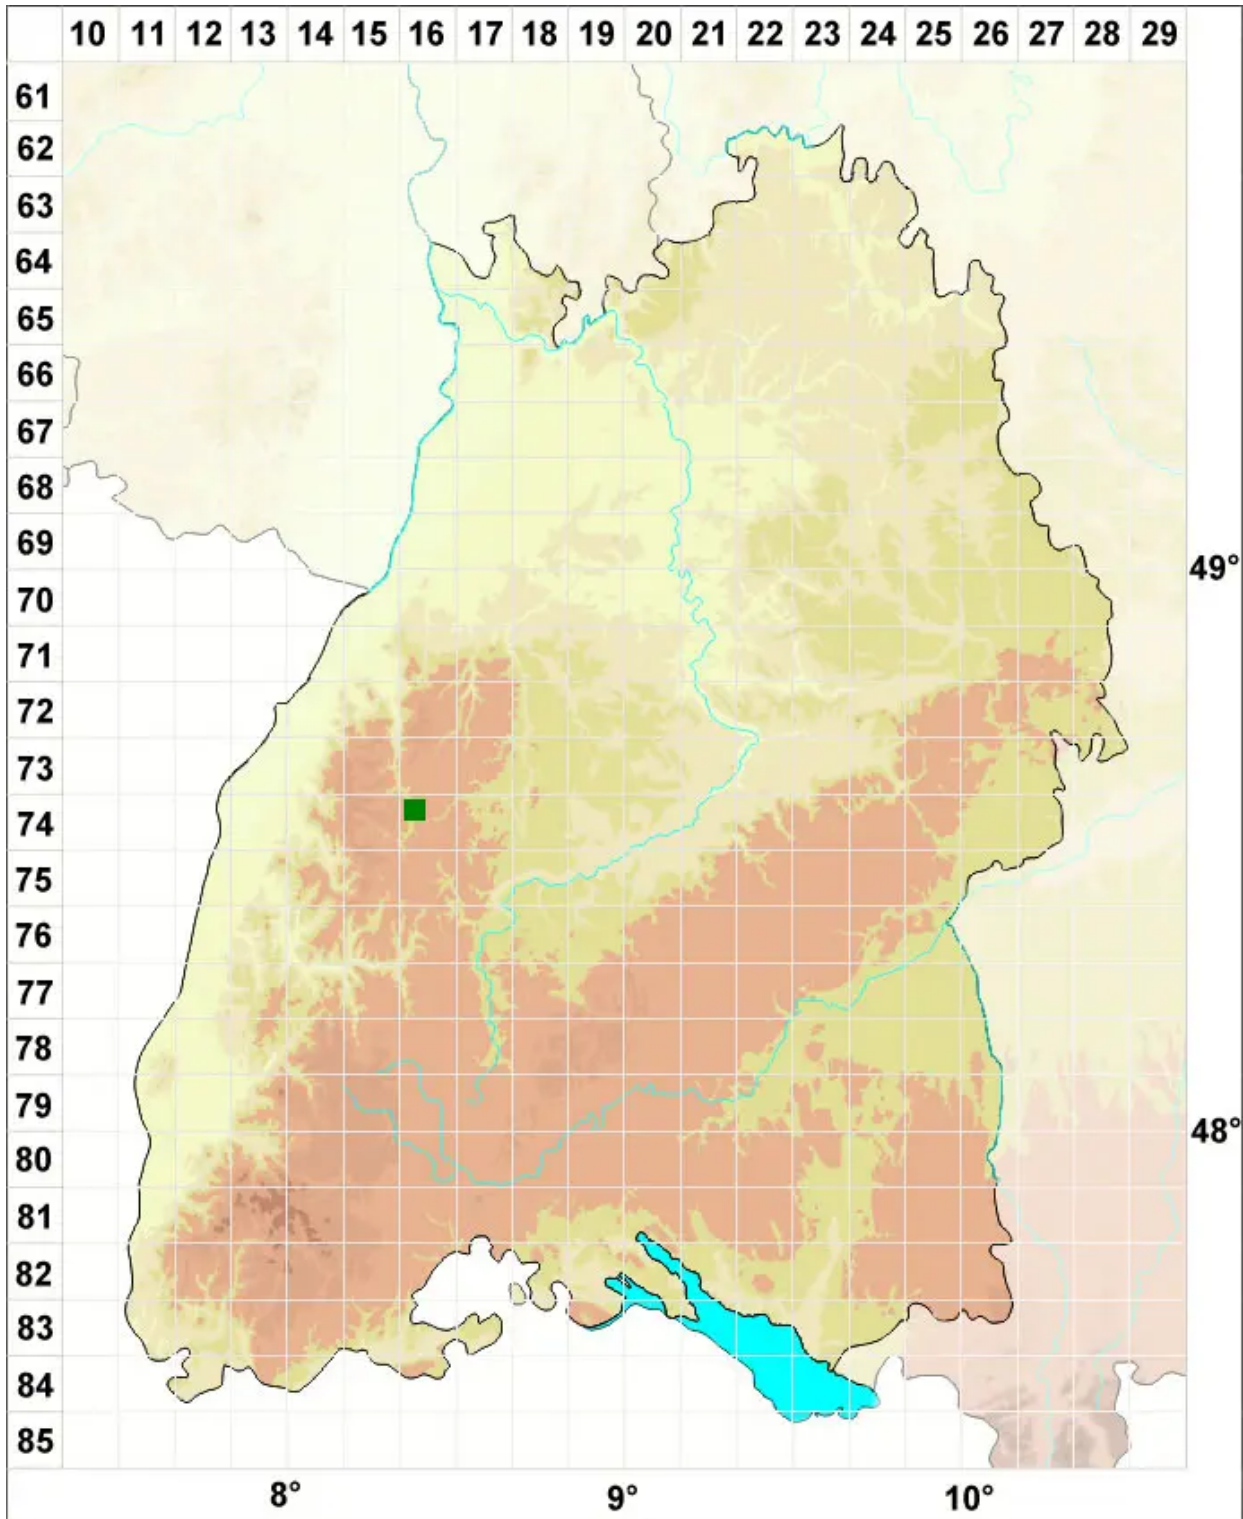

Dicranodontium asperulum (Mitt.) Broth.

Rauhblättriges Zweizinkenmoos, Raus Zweizinkenmoos

Legende:

Symbole:
Ausgefülltes Symbol:
Zeitraum von 1980 bis heute (Aktuelle Angabe)
Leeres Symbol:
Zeitraum vor 1980 (Altangabe)
Quadrat: Herbarbeleg