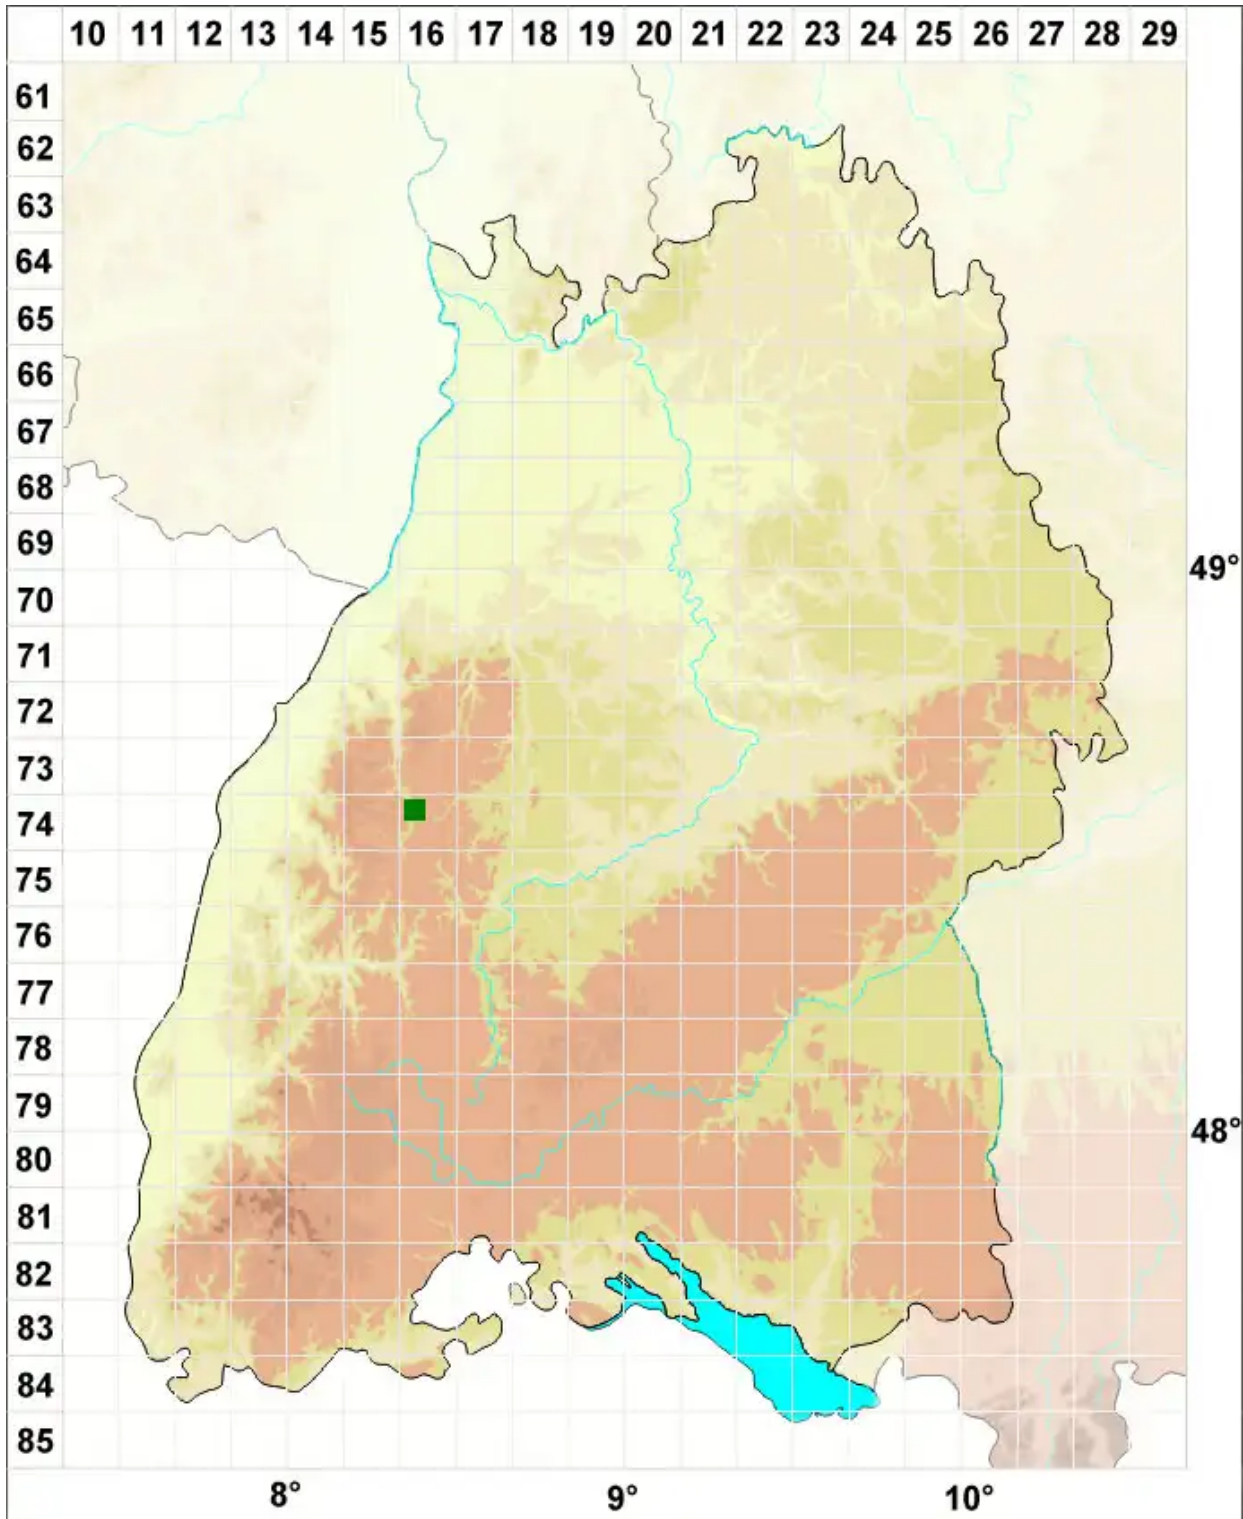

# Dicranodontium asperulum (Mitt.) Broth.

Rauhblättriges Zweizinkenmoos, Raus Zweizinkenmoos

Legende:

**Symbole:**

Ausgefülltes Symbol:  
Zeitraum von 1980 bis heute (Aktuelle Angabe)

Leeres Symbol:  
Zeitraum vor 1980 (Altangabe)

Quadrat: Herbarbeleg