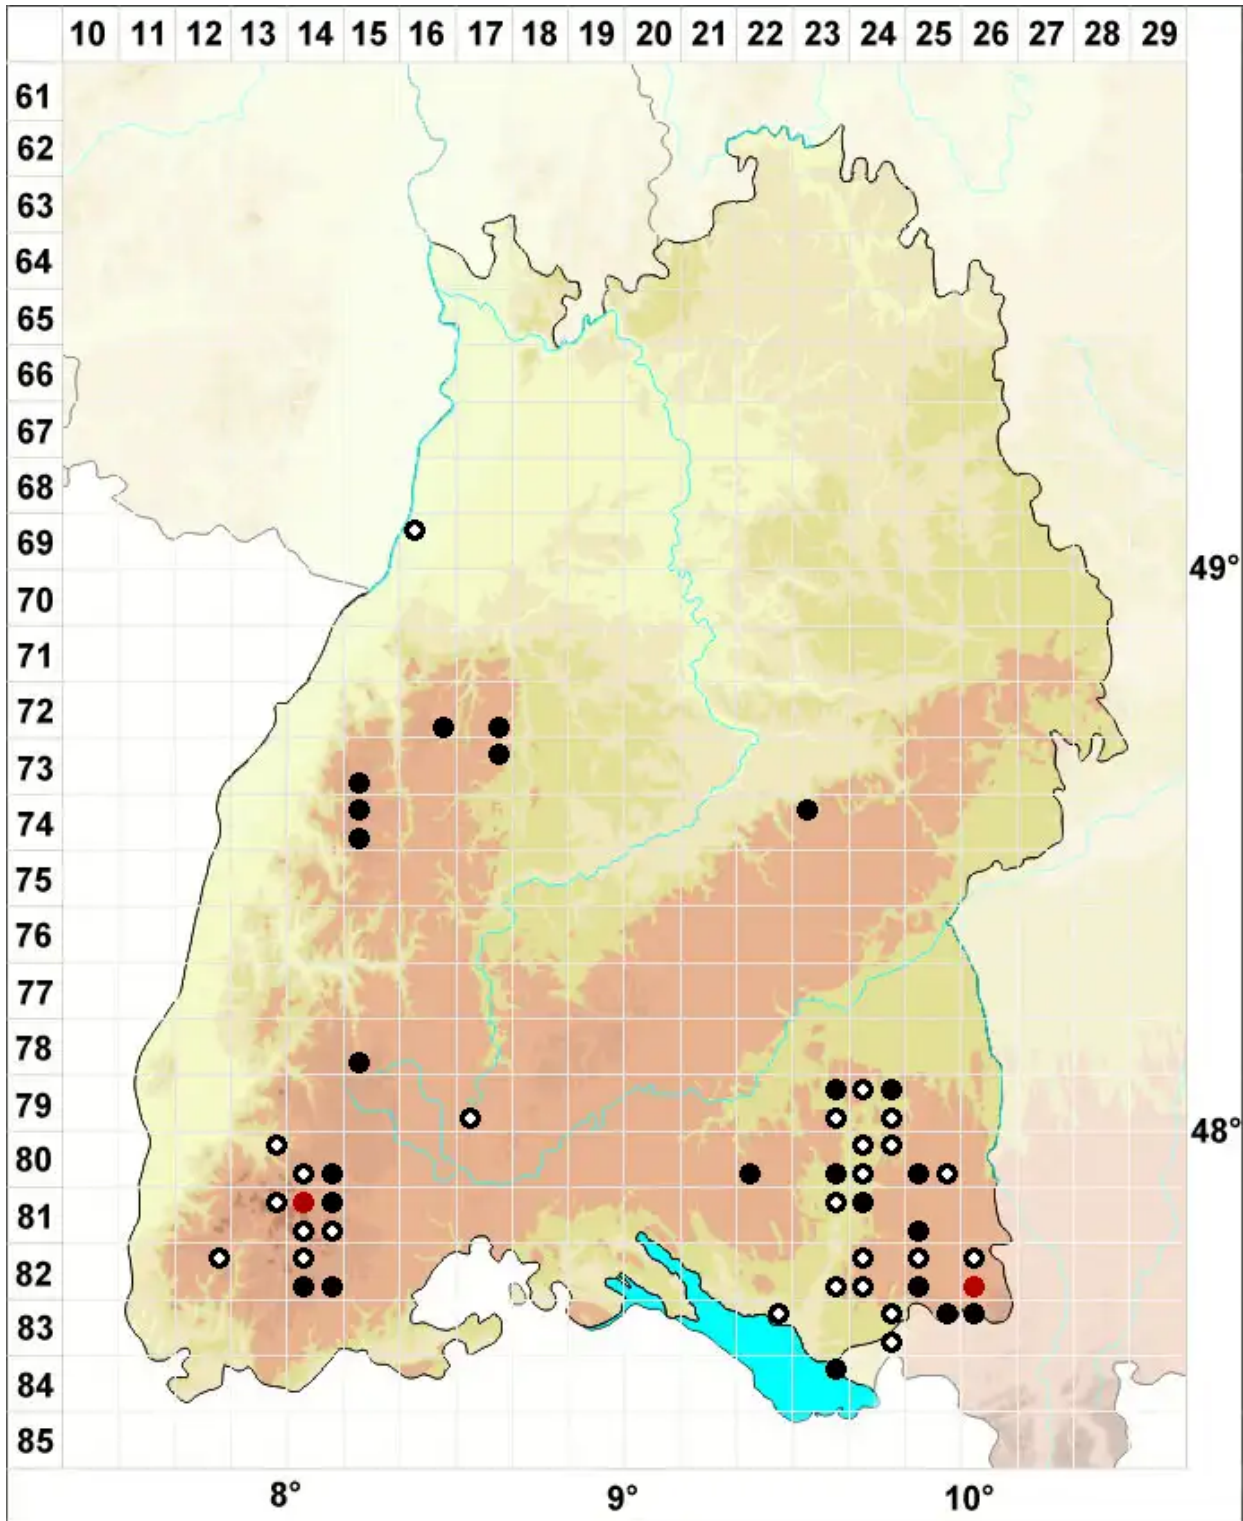

Dicranum undulatum Schrad. ex Brid.

Moor-Gabelzahnmoos

Legende:

- Symbole:**
- Ausgefülltes Symbol:
Zeitraum von 1980 bis heute (Aktuelle Angabe)
 - Leeres Symbol:
Zeitraum vor 1980 (Altangabe)
 - Quadrat: Herbarbeleg