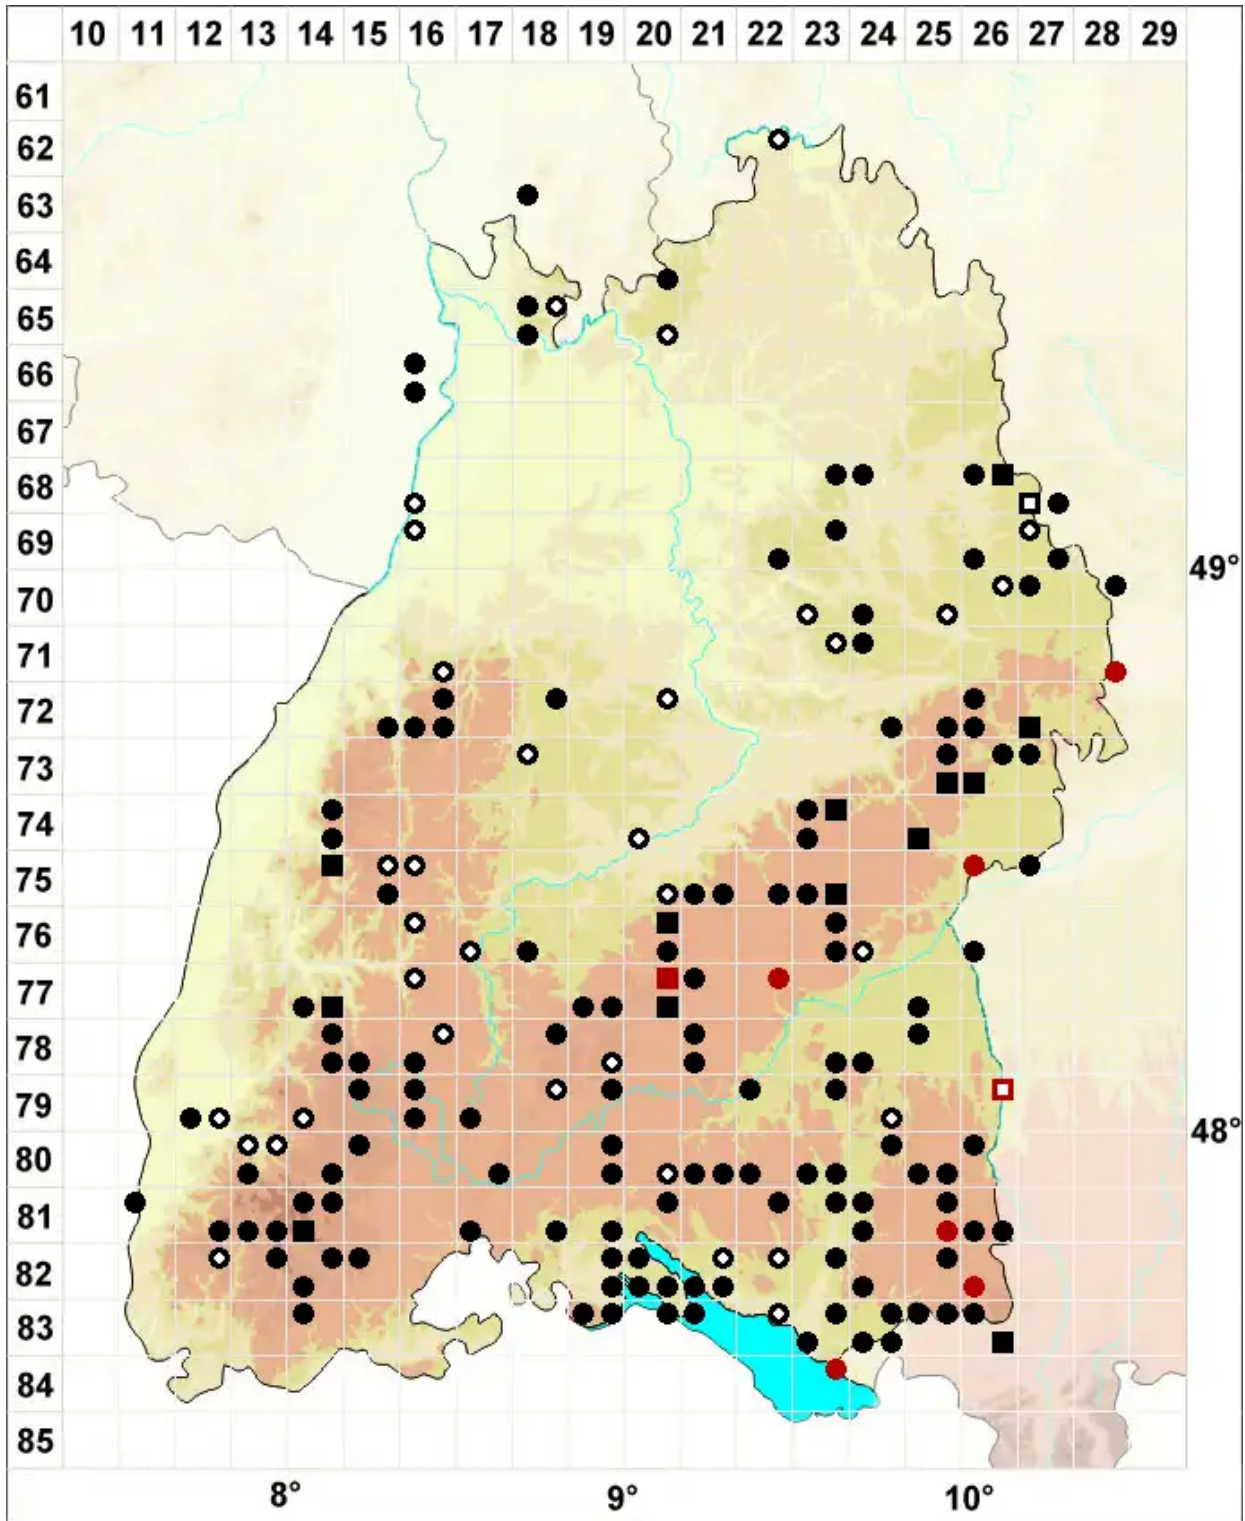

Dicranum bonjeanii De Not.

Sumpf-Gabelzahnmoos

Legende:

- Symbole:**
- Ausgefülltes Symbol:
Zeitraum von 1980 bis heute (Aktuelle Angabe)
 - Leeres Symbol:
Zeitraum vor 1980 (Altangabe)
 - Quadrat: Herbarbeleg