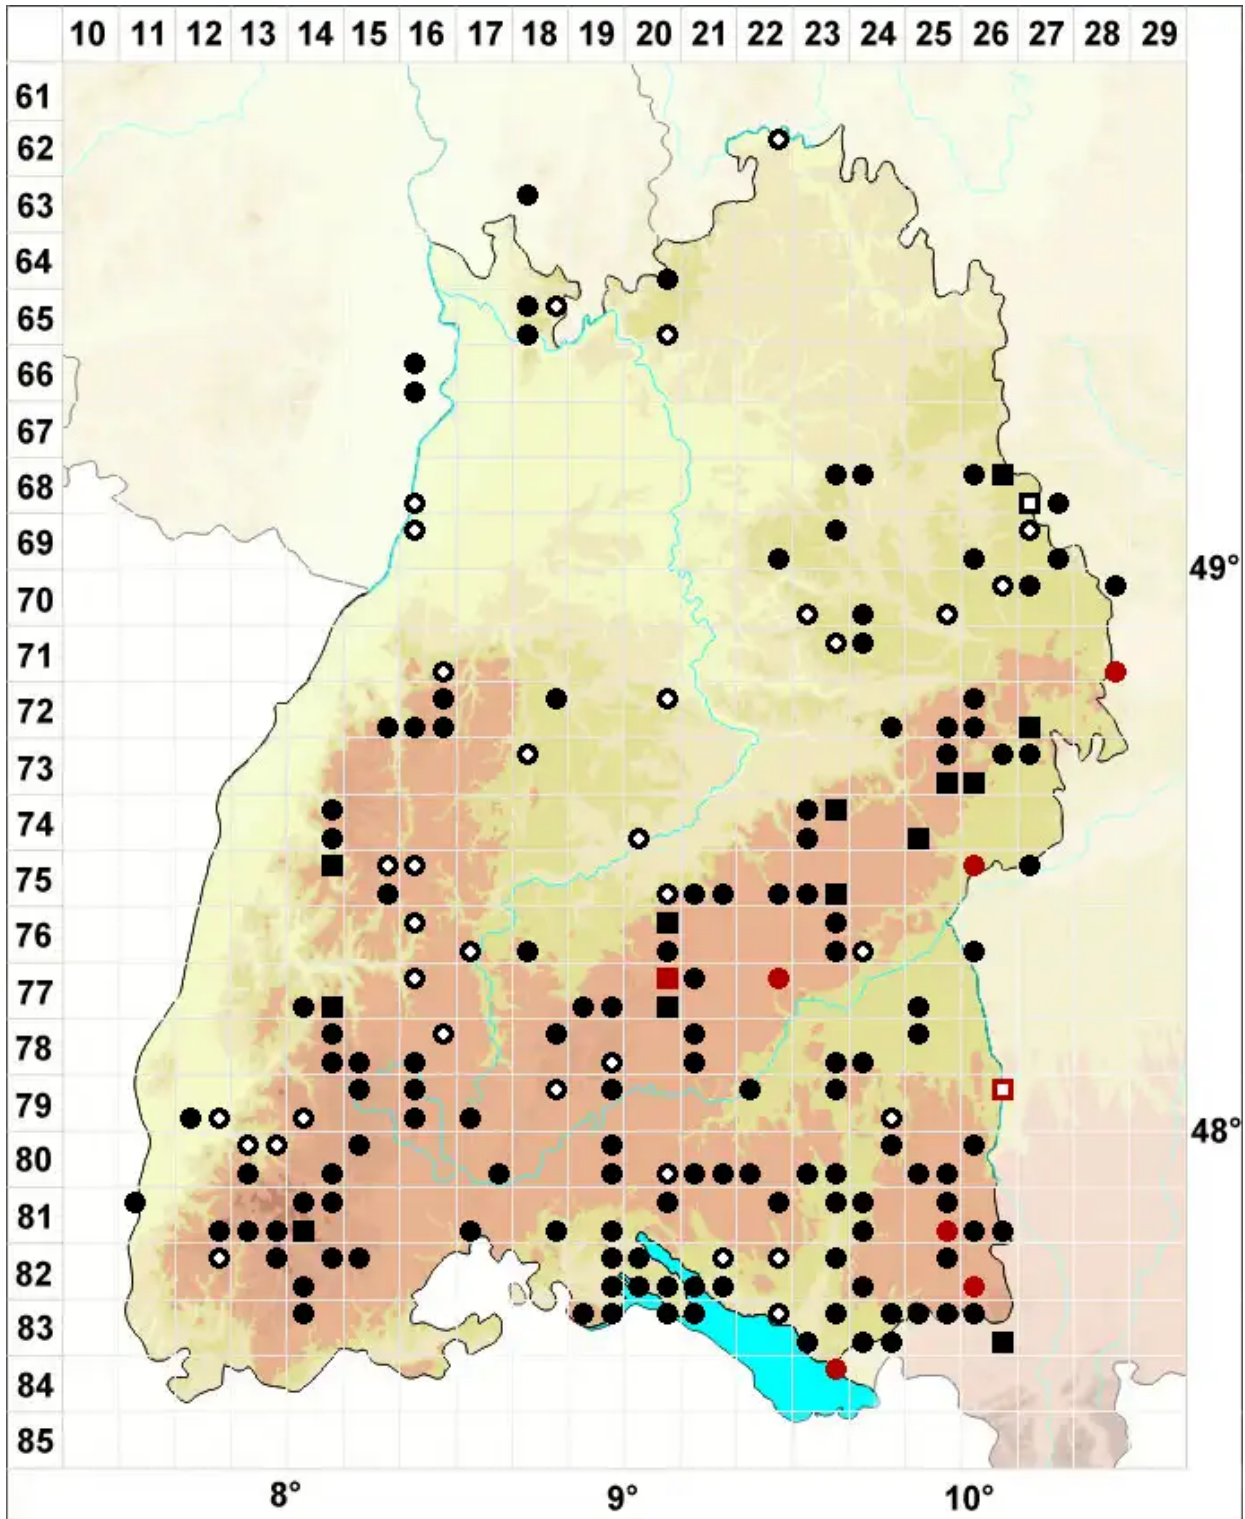

# Dicranum bonjeanii De Not.

Sumpf-Gabelzahnmoos

Legende:

- Symbole:**
- Ausgefülltes Symbol:  
Zeitraum von 1980 bis heute (Aktuelle Angabe)
  - Leeres Symbol:  
Zeitraum vor 1980 (Altangabe)
  - Quadrat: Herbarbeleg