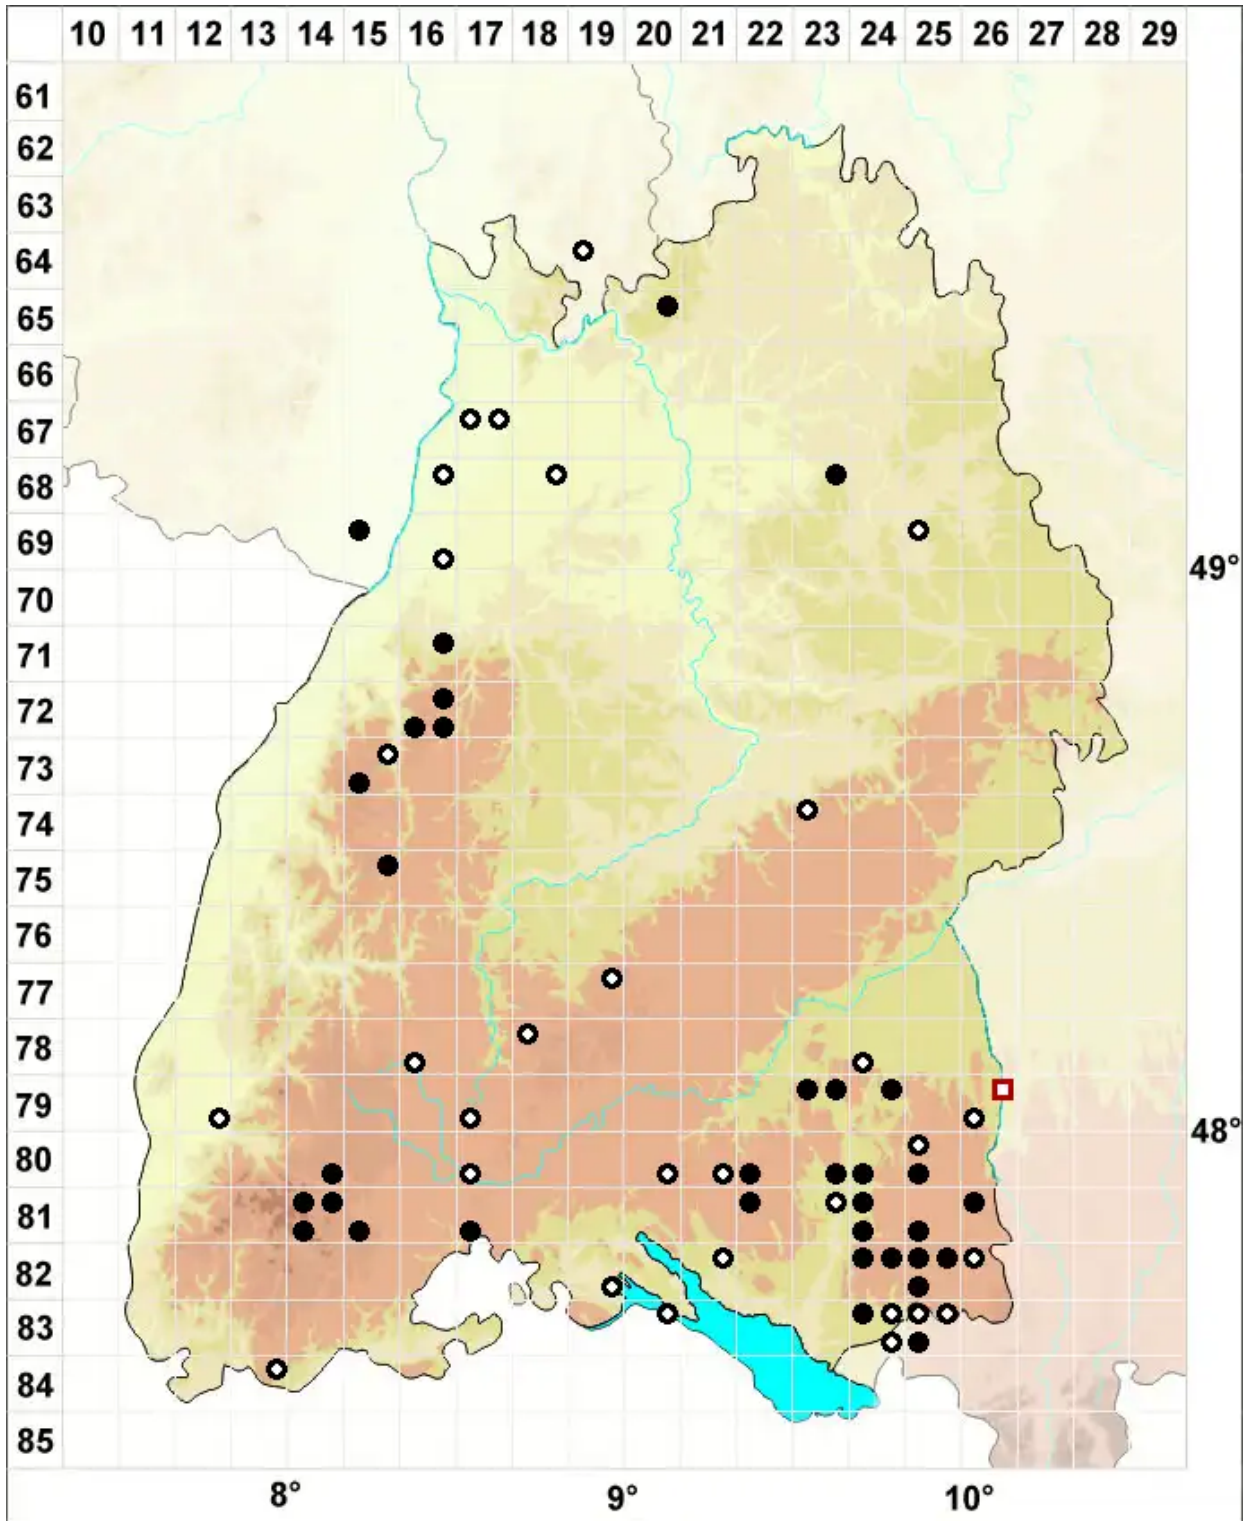

# Dicranella cerviculata (Hedw.) Schimp.

Kropfiges Kleingabelzahnmoos

Legende:

**Symbole:**

Ausgefülltes Symbol:  
Zeitraum von 1980 bis heute (Aktuelle Angabe)

Leeres Symbol:  
Zeitraum vor 1980 (Altangabe)

Quadrat: Herbarbeleg