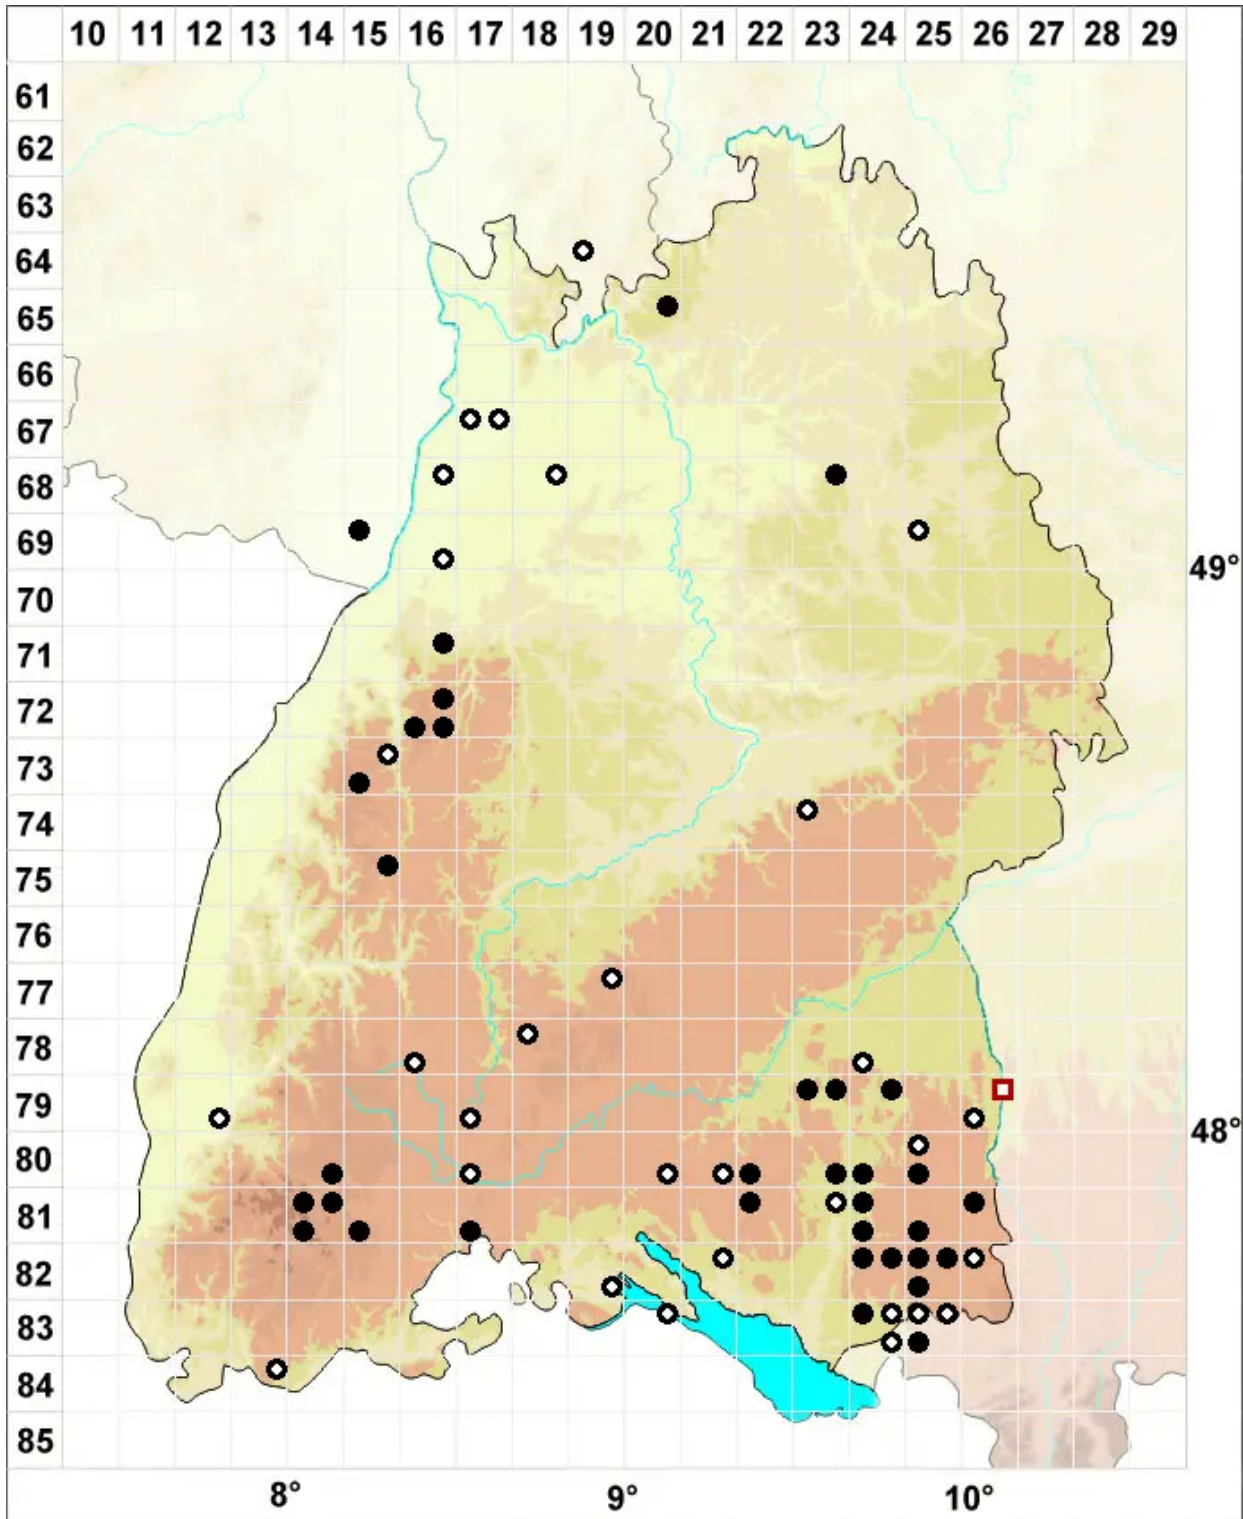

Dicranella cerviculata (Hedw.) Schimp.

Kropfiges Kleingabelzahnmoos

Legende:

- Symbole:**
- Ausgefülltes Symbol:
Zeitraum von 1980 bis heute (Aktuelle Angabe)
 - Leeres Symbol:
Zeitraum vor 1980 (Altangabe)
 - Quadrat: Herbarbeleg