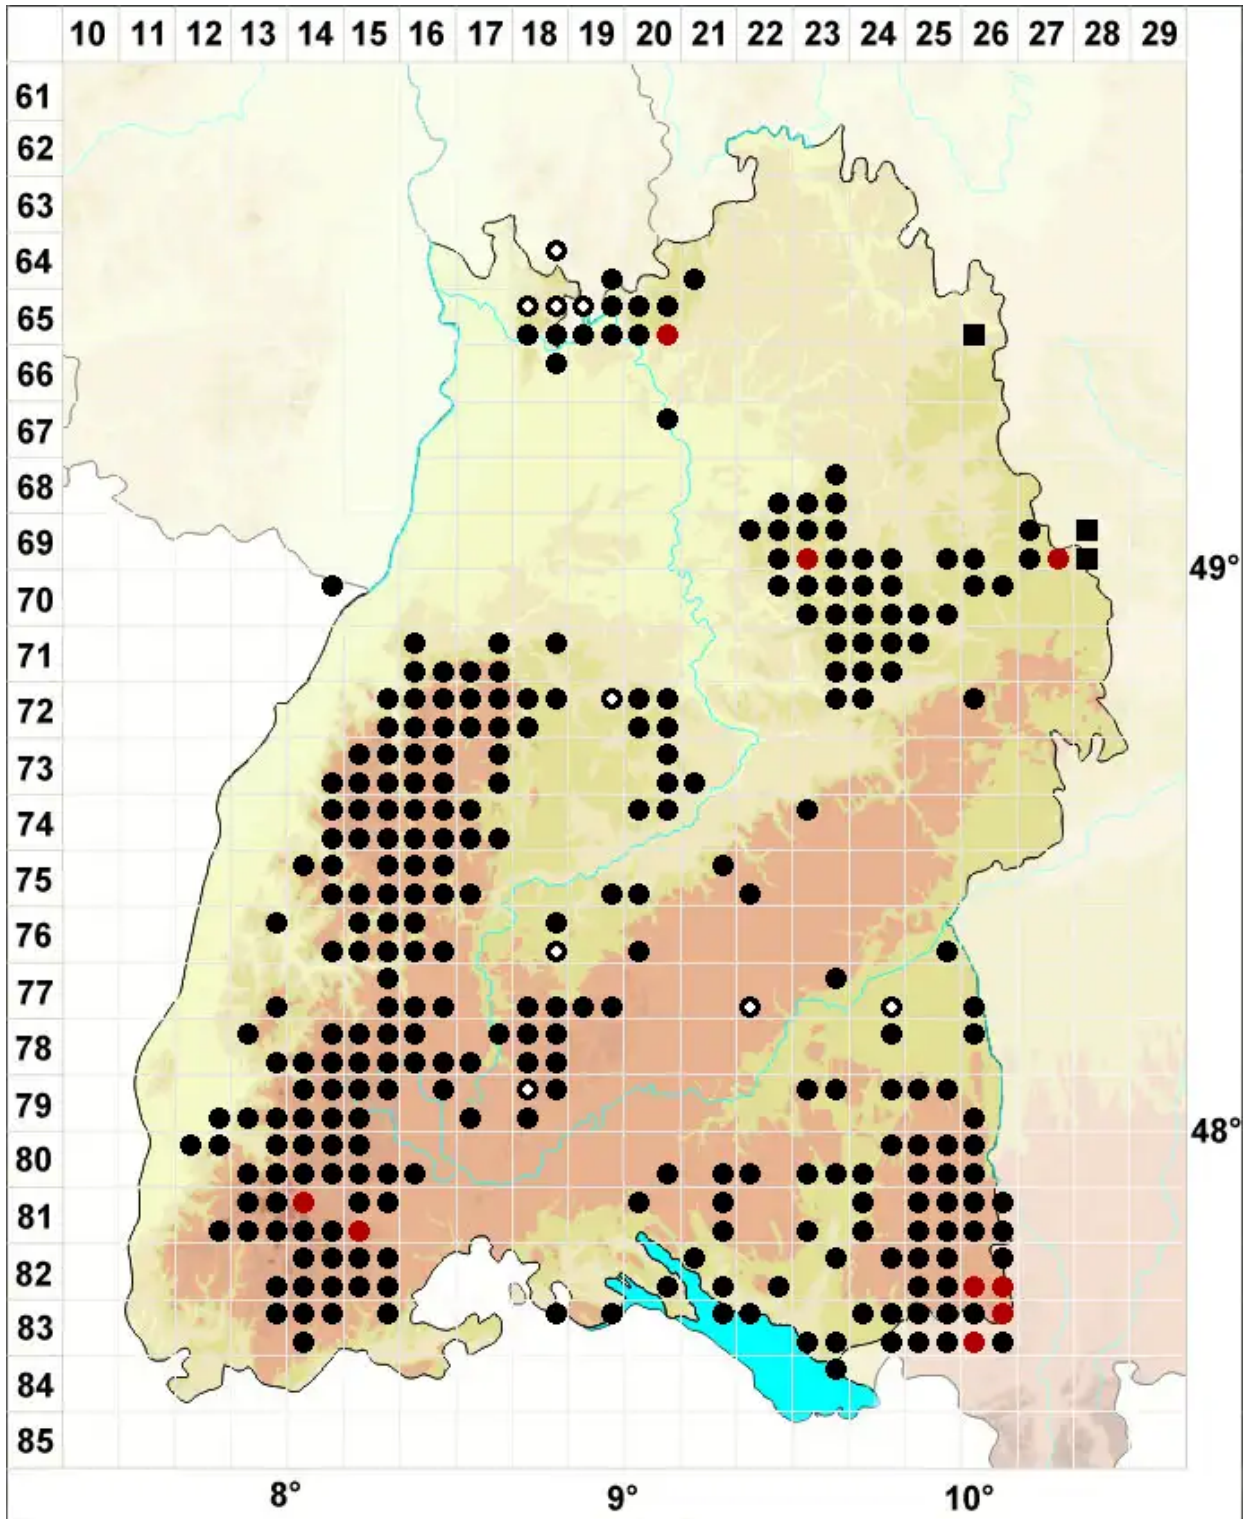

Dicranodontium denudatum (Brid.) E.Britton

Bruchblatt-Zweizinkenmoos, Bruchblattmoos

Legende:

- Symbole:**
- Ausgefülltes Symbol:
Zeitraum von 1980 bis heute (Aktuelle Angabe)
 - Leeres Symbol:
Zeitraum vor 1980 (Altangabe)
 - Quadrat: Herbarbeleg