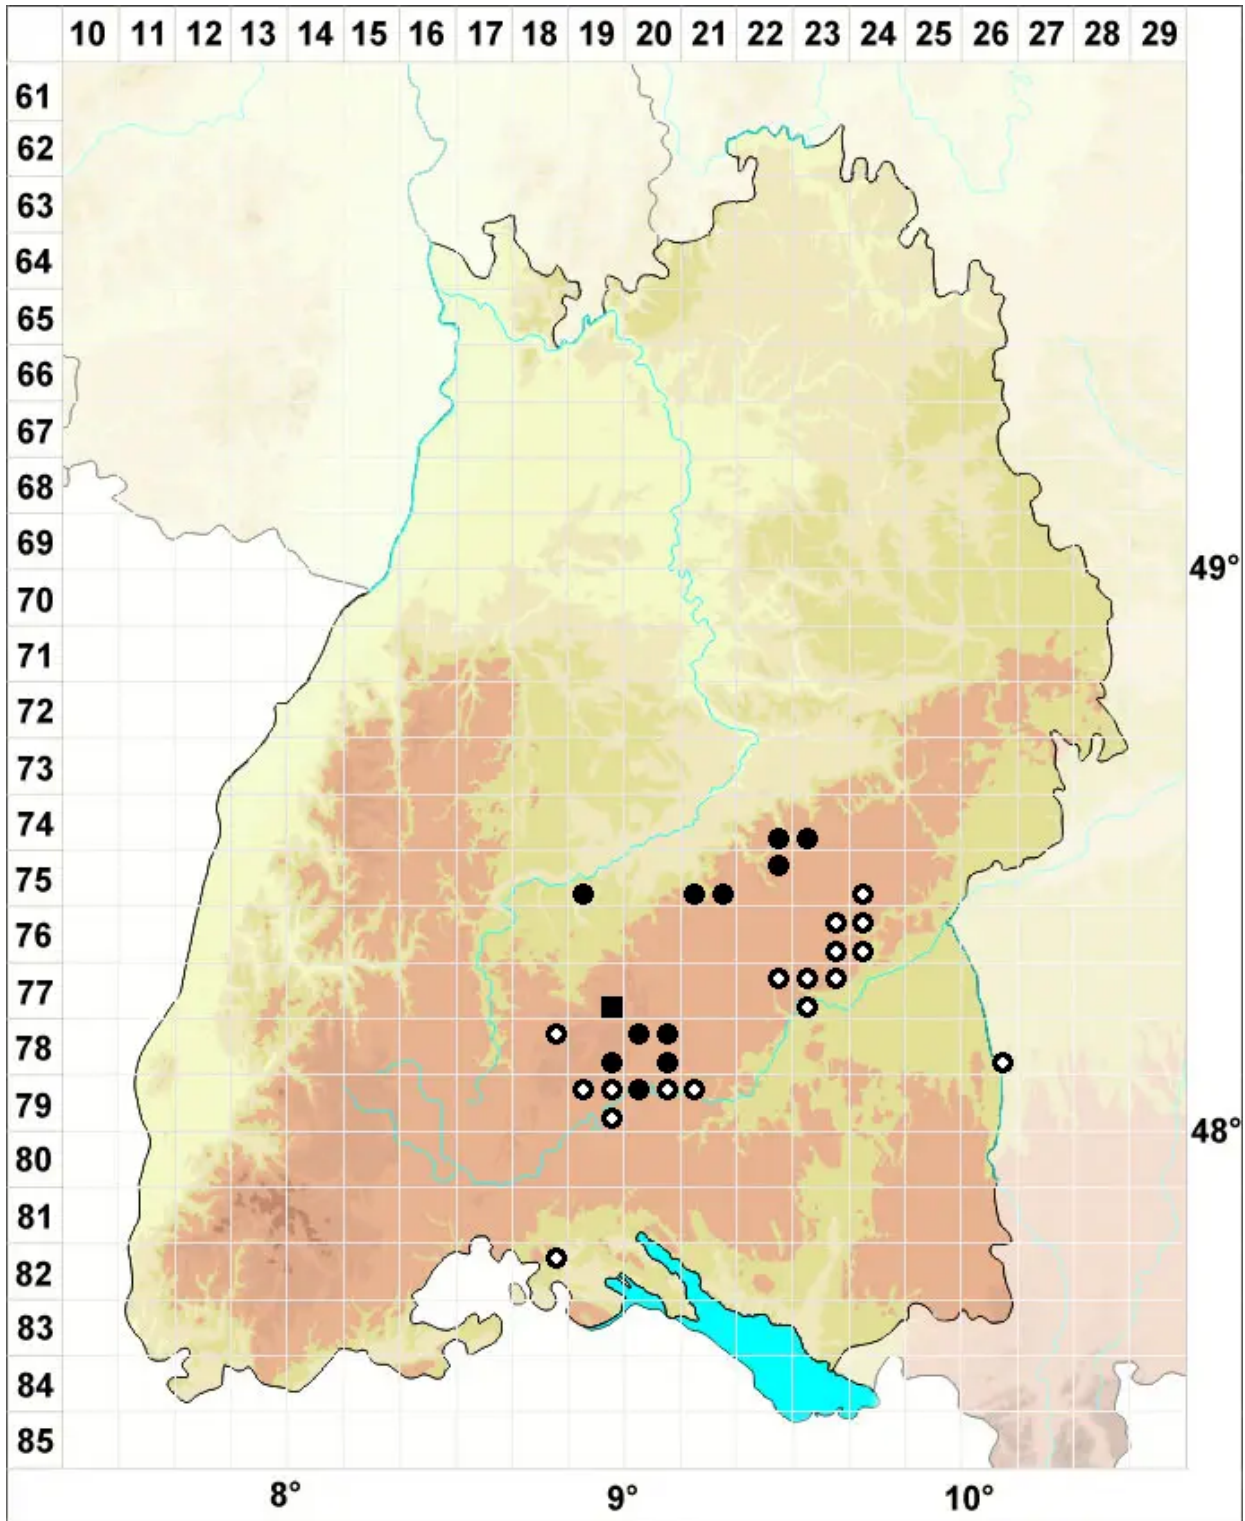

# Dicranum dispersum Engelmark

Zerstreutes Gabelzahnmoos

Legende:

**Symbole:**  
Ausgefülltes Symbol:  
Zeitraum von 1980 bis heute (Aktuelle Angabe)  
Leeres Symbol:  
Zeitraum vor 1980 (Altangabe)  
Quadrat: Herbarbeleg