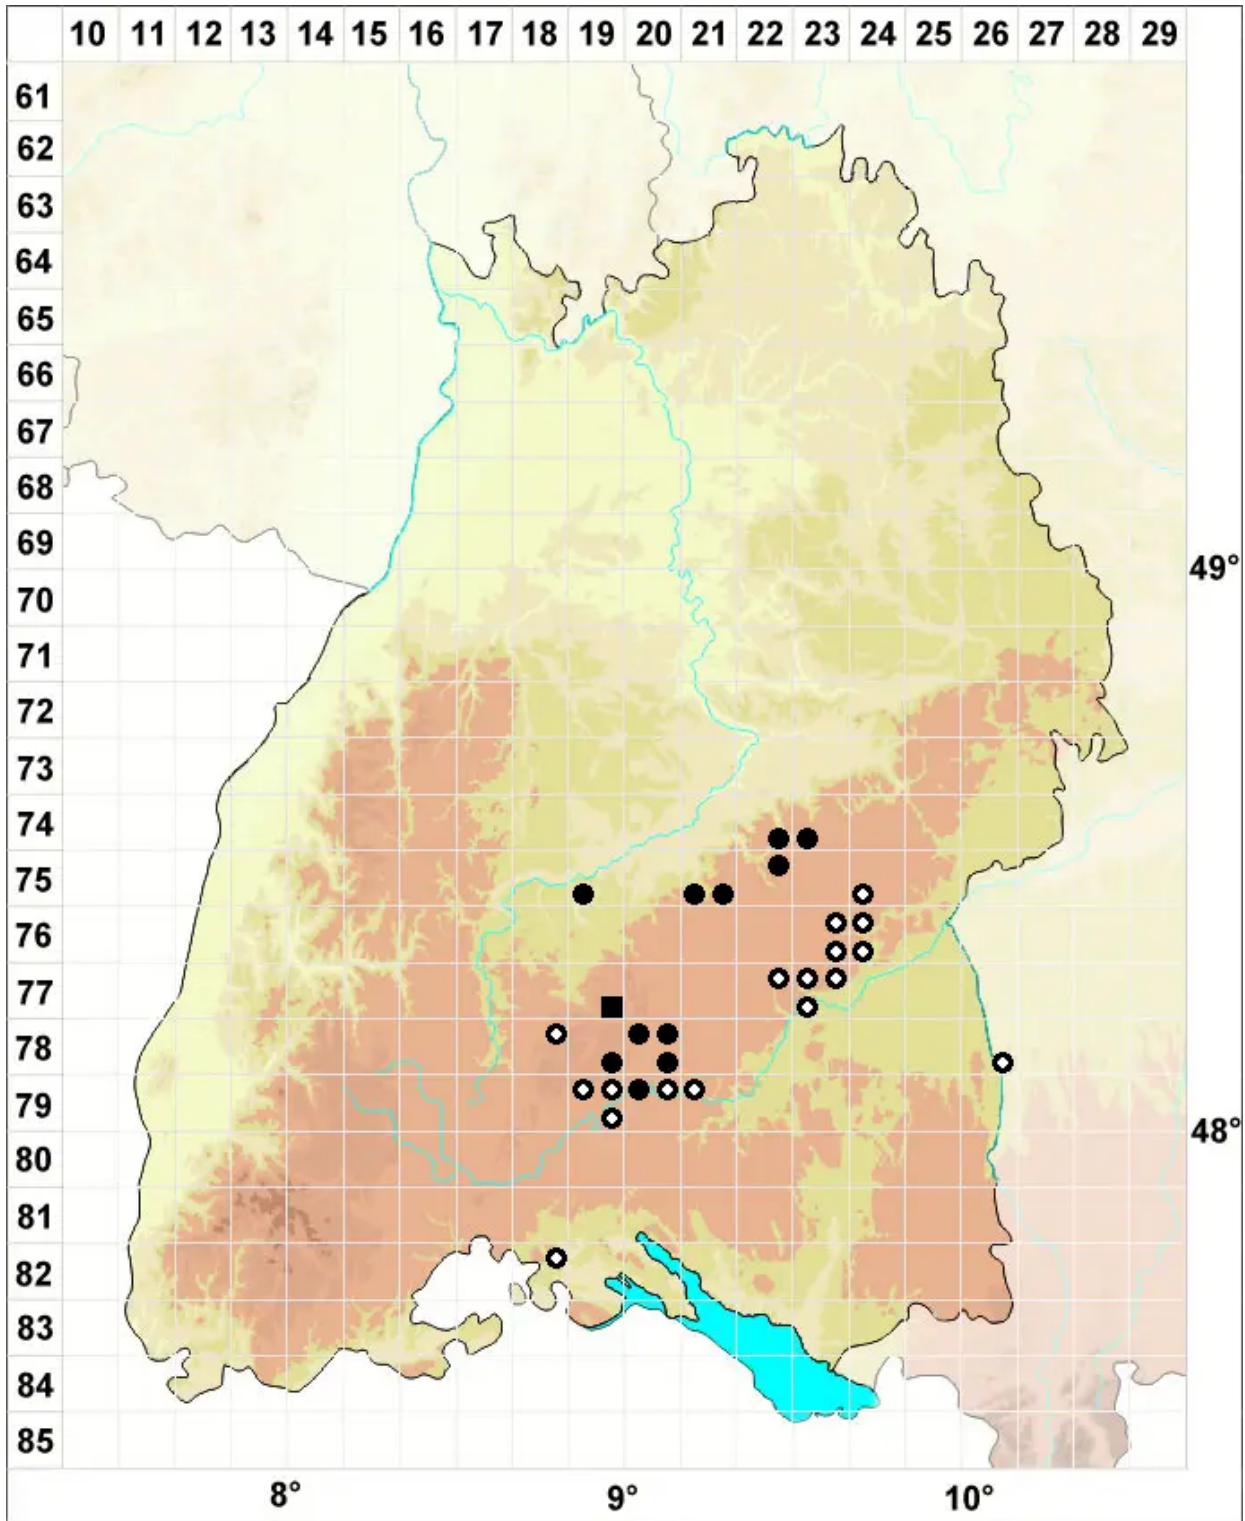

# Dicranum dispersum Engelmark

Zerstreutes Gabelzahnmoos

Legende:

**Symbole:**

Ausgefülltes Symbol:  
Zeitraum von 1980 bis heute (Aktuelle Angabe)

Leeres Symbol:  
Zeitraum vor 1980 (Altangabe)

Quadrat: Herbarbeleg