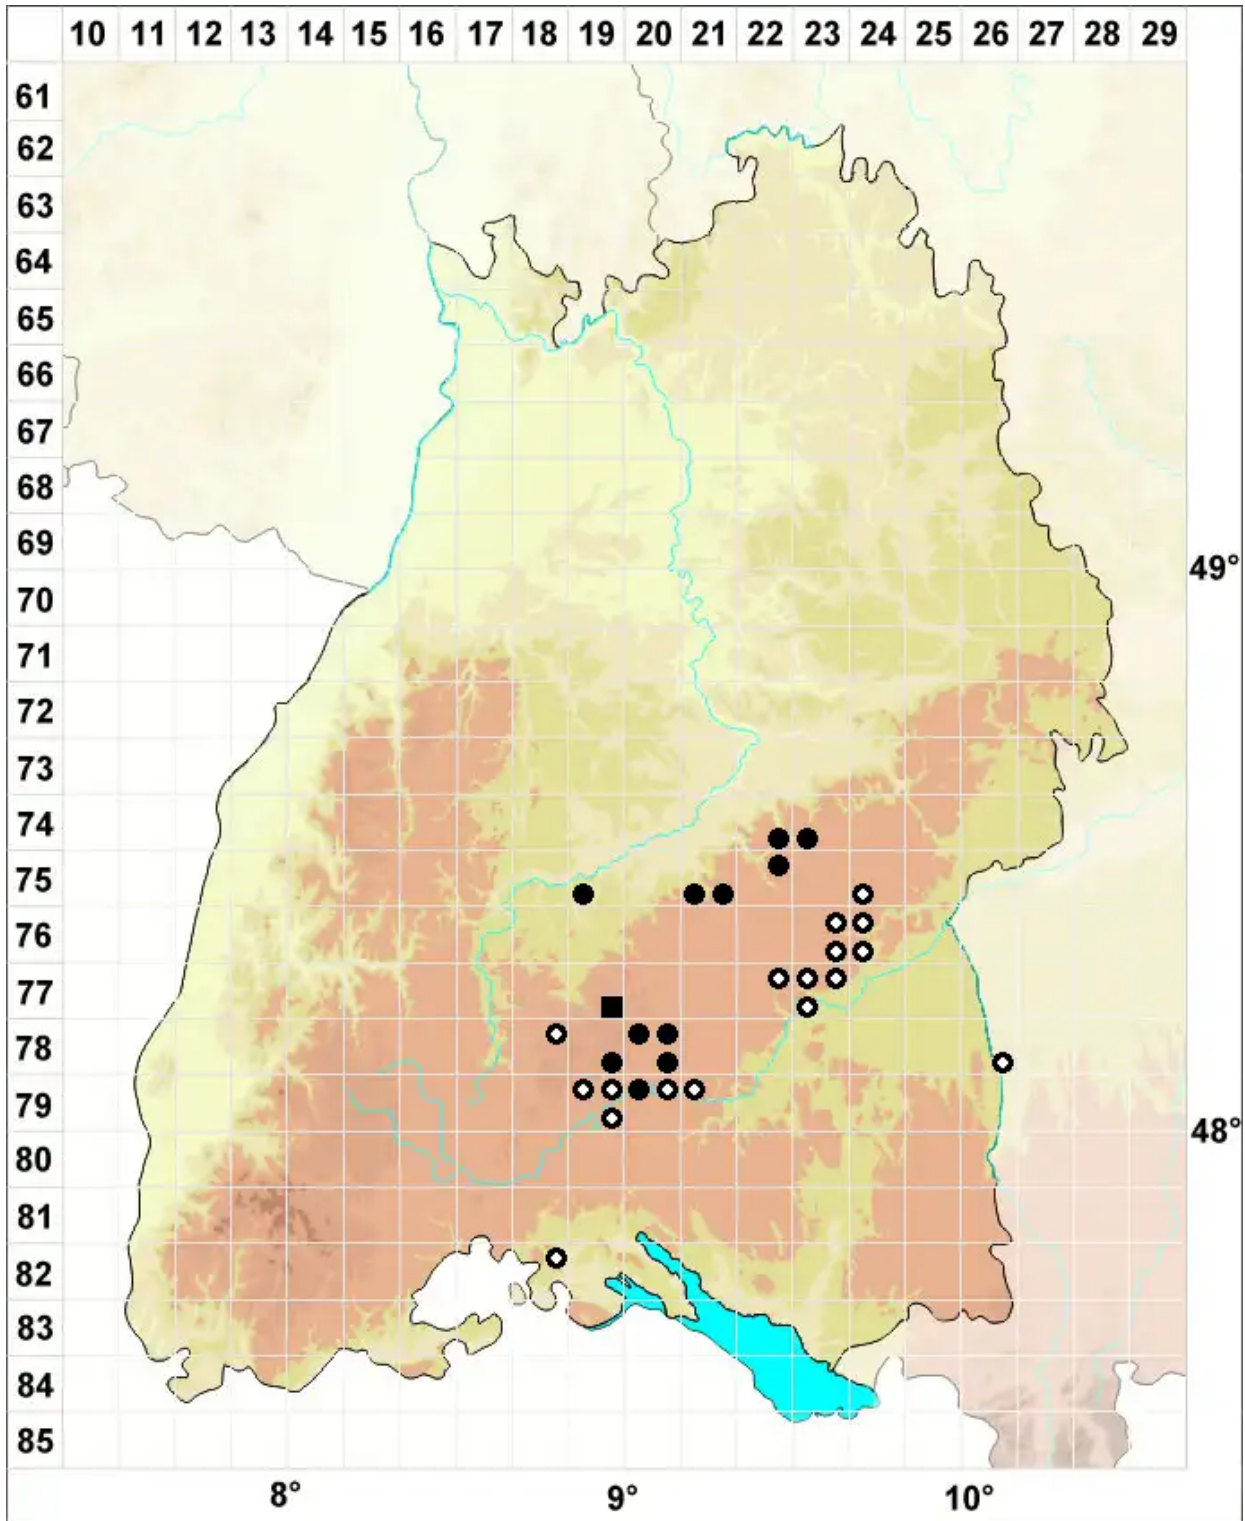

# Dicranum dispersum Engelmark

Zerstreutes Gabelzahnmoos

Legende:

- Symbole:**
- Ausgefülltes Symbol:  
Zeitraum von 1980 bis heute (Aktuelle Angabe)
  - Leeres Symbol:  
Zeitraum vor 1980 (Altangabe)
  - Quadrat: Herbarbeleg